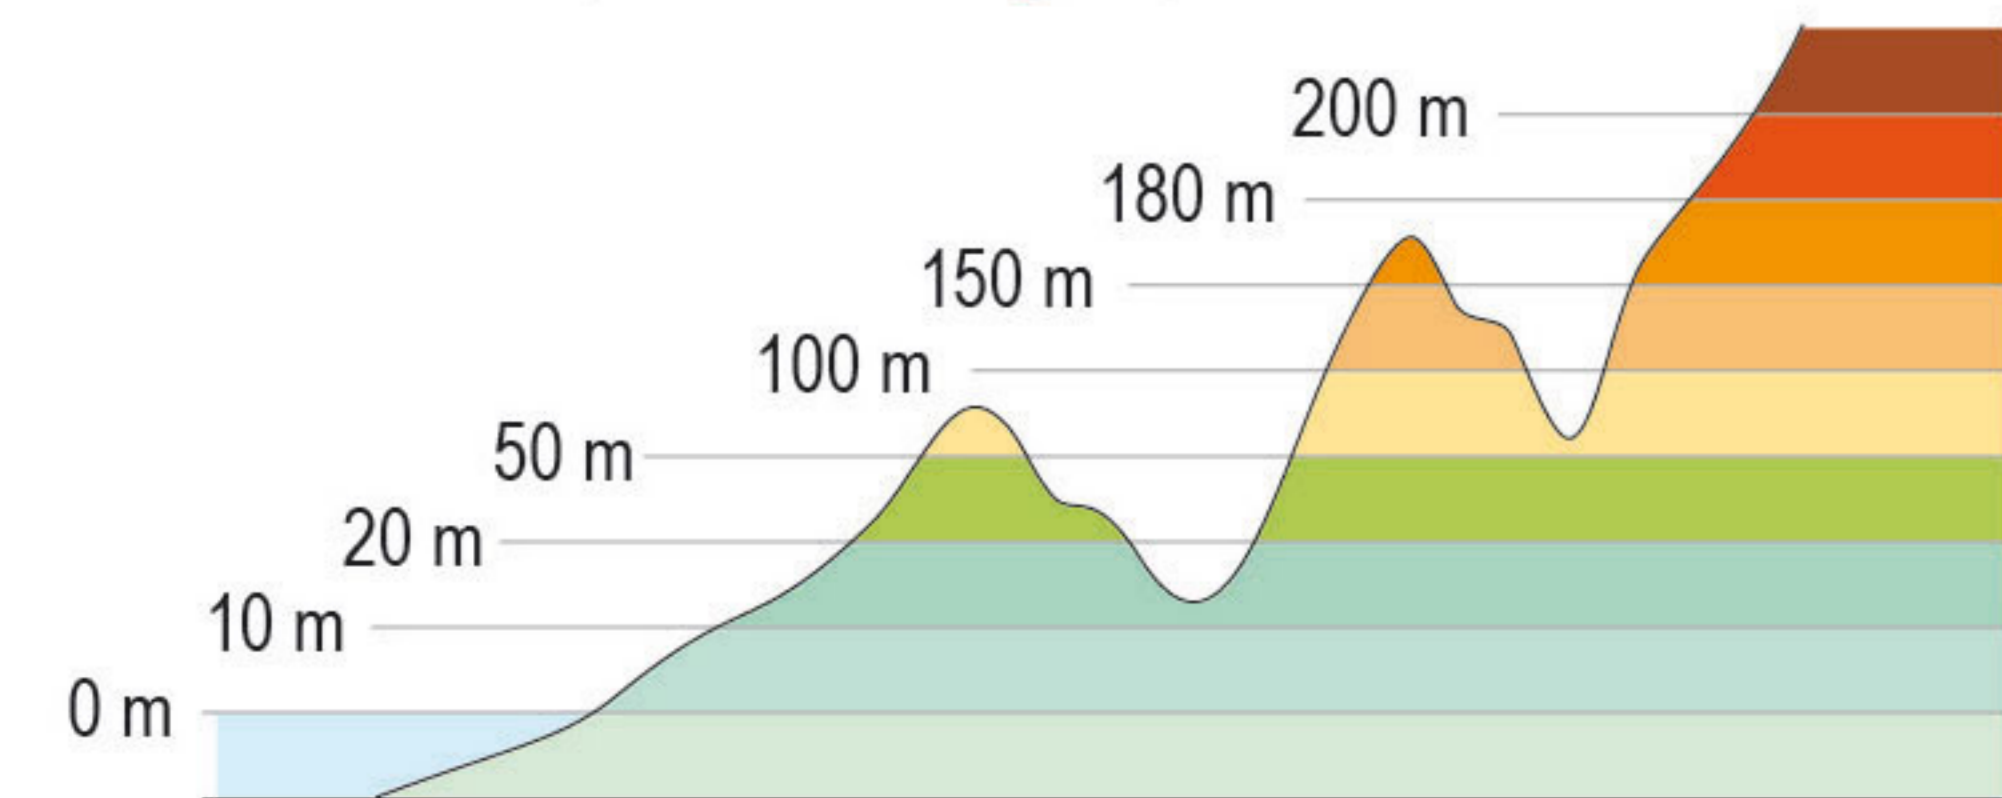

UNE IDENTITÉ PHYSIQUE COMMUNE

Relief - Altitudes | Reliëf - Hoogtes | Relief - Altitudes

▲ 192 Altitude en mètres | Hoogte in meters | Altitude in metres

— Rivière | Rivier | River

— Rivière canalisée | Gekanaliseerde rivier | Canalised river

+++++ Frontière | Grens | Border

..... Territoire de l'Aire métropolitaine de Lille |
Grondgebied van Metropolaan Gebied Lille |
Territory of the Lille Metropolitan Area