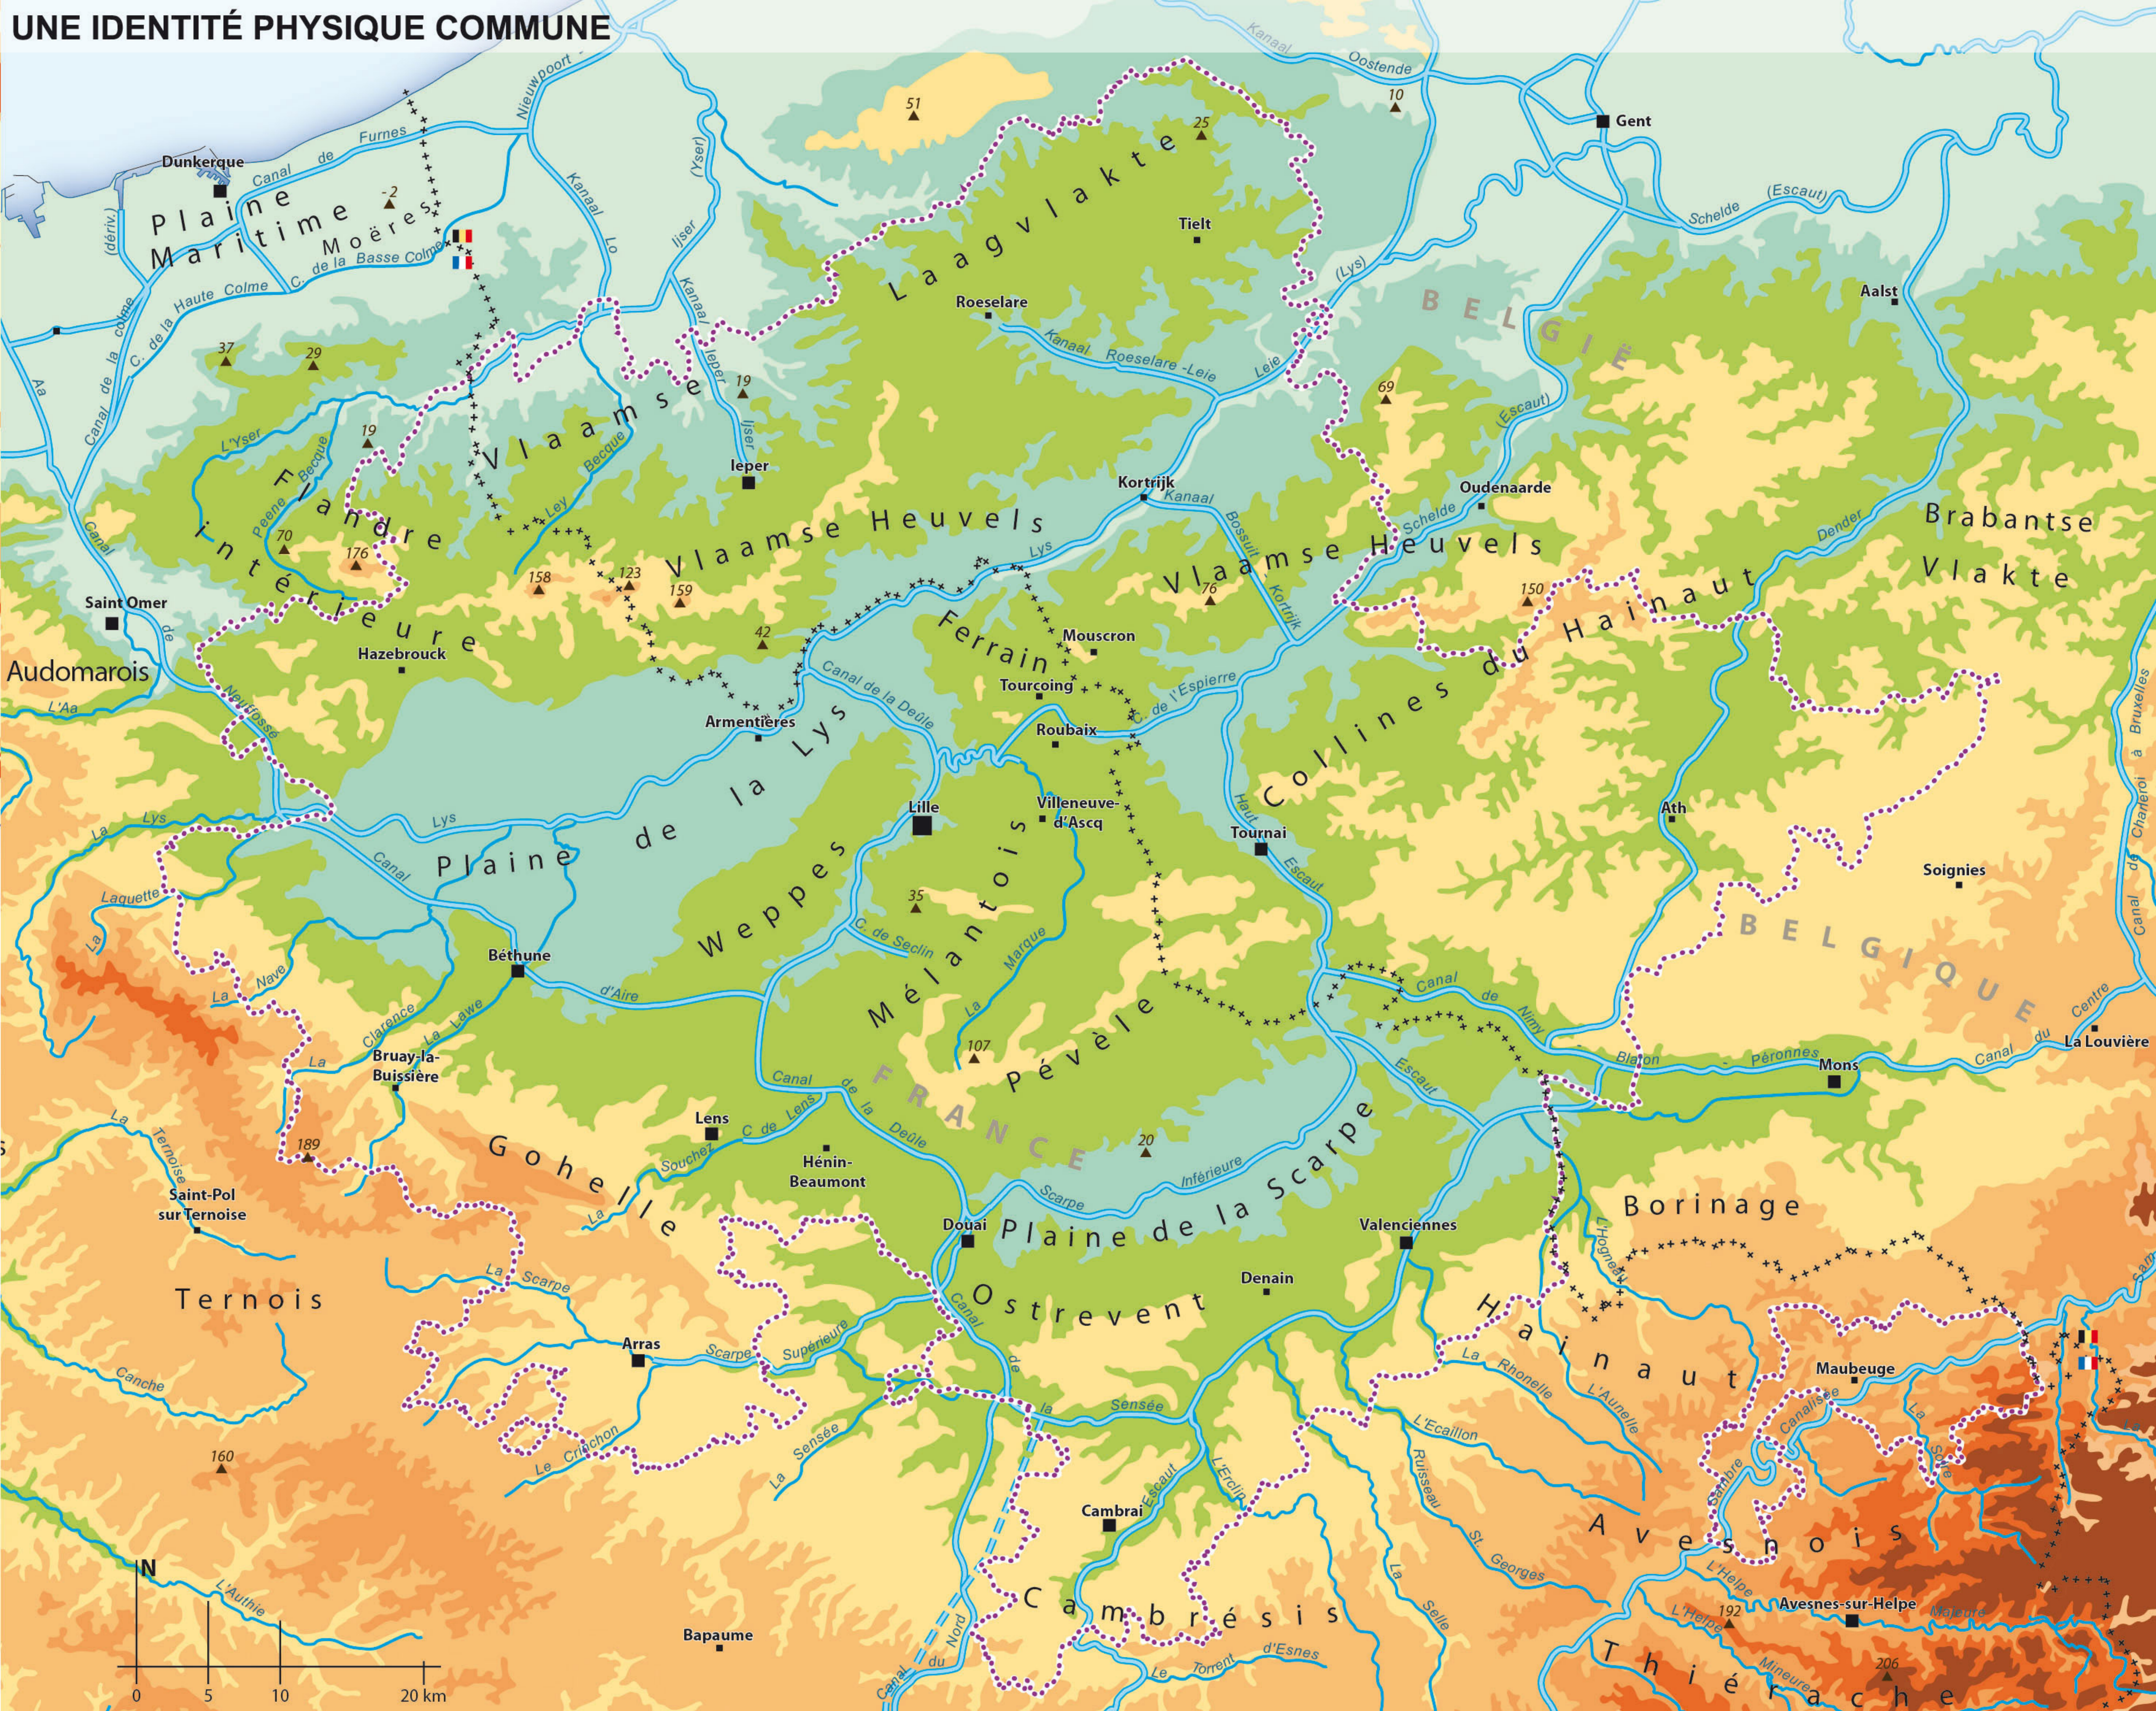

UNE IDENTITÉ PHYSIQUE COMMUNE

Relief - Altitudes | Reliëf - Hoogtes | Relief - Altitudes

▲ 192 Altitude en mètres | Hoogte in meters | Altitude in metres

— Rivière | Rivier | River

— Rivière canalisée | Gekanaliseerde rivier | Canalised river

+++++ Frontière | Grens | Border

..... Territoire de l'Aire métropolitaine de Lille |
Grondgebied van Metropolaan Gebied Lille |
Territory of the Lille Metropolitan Area