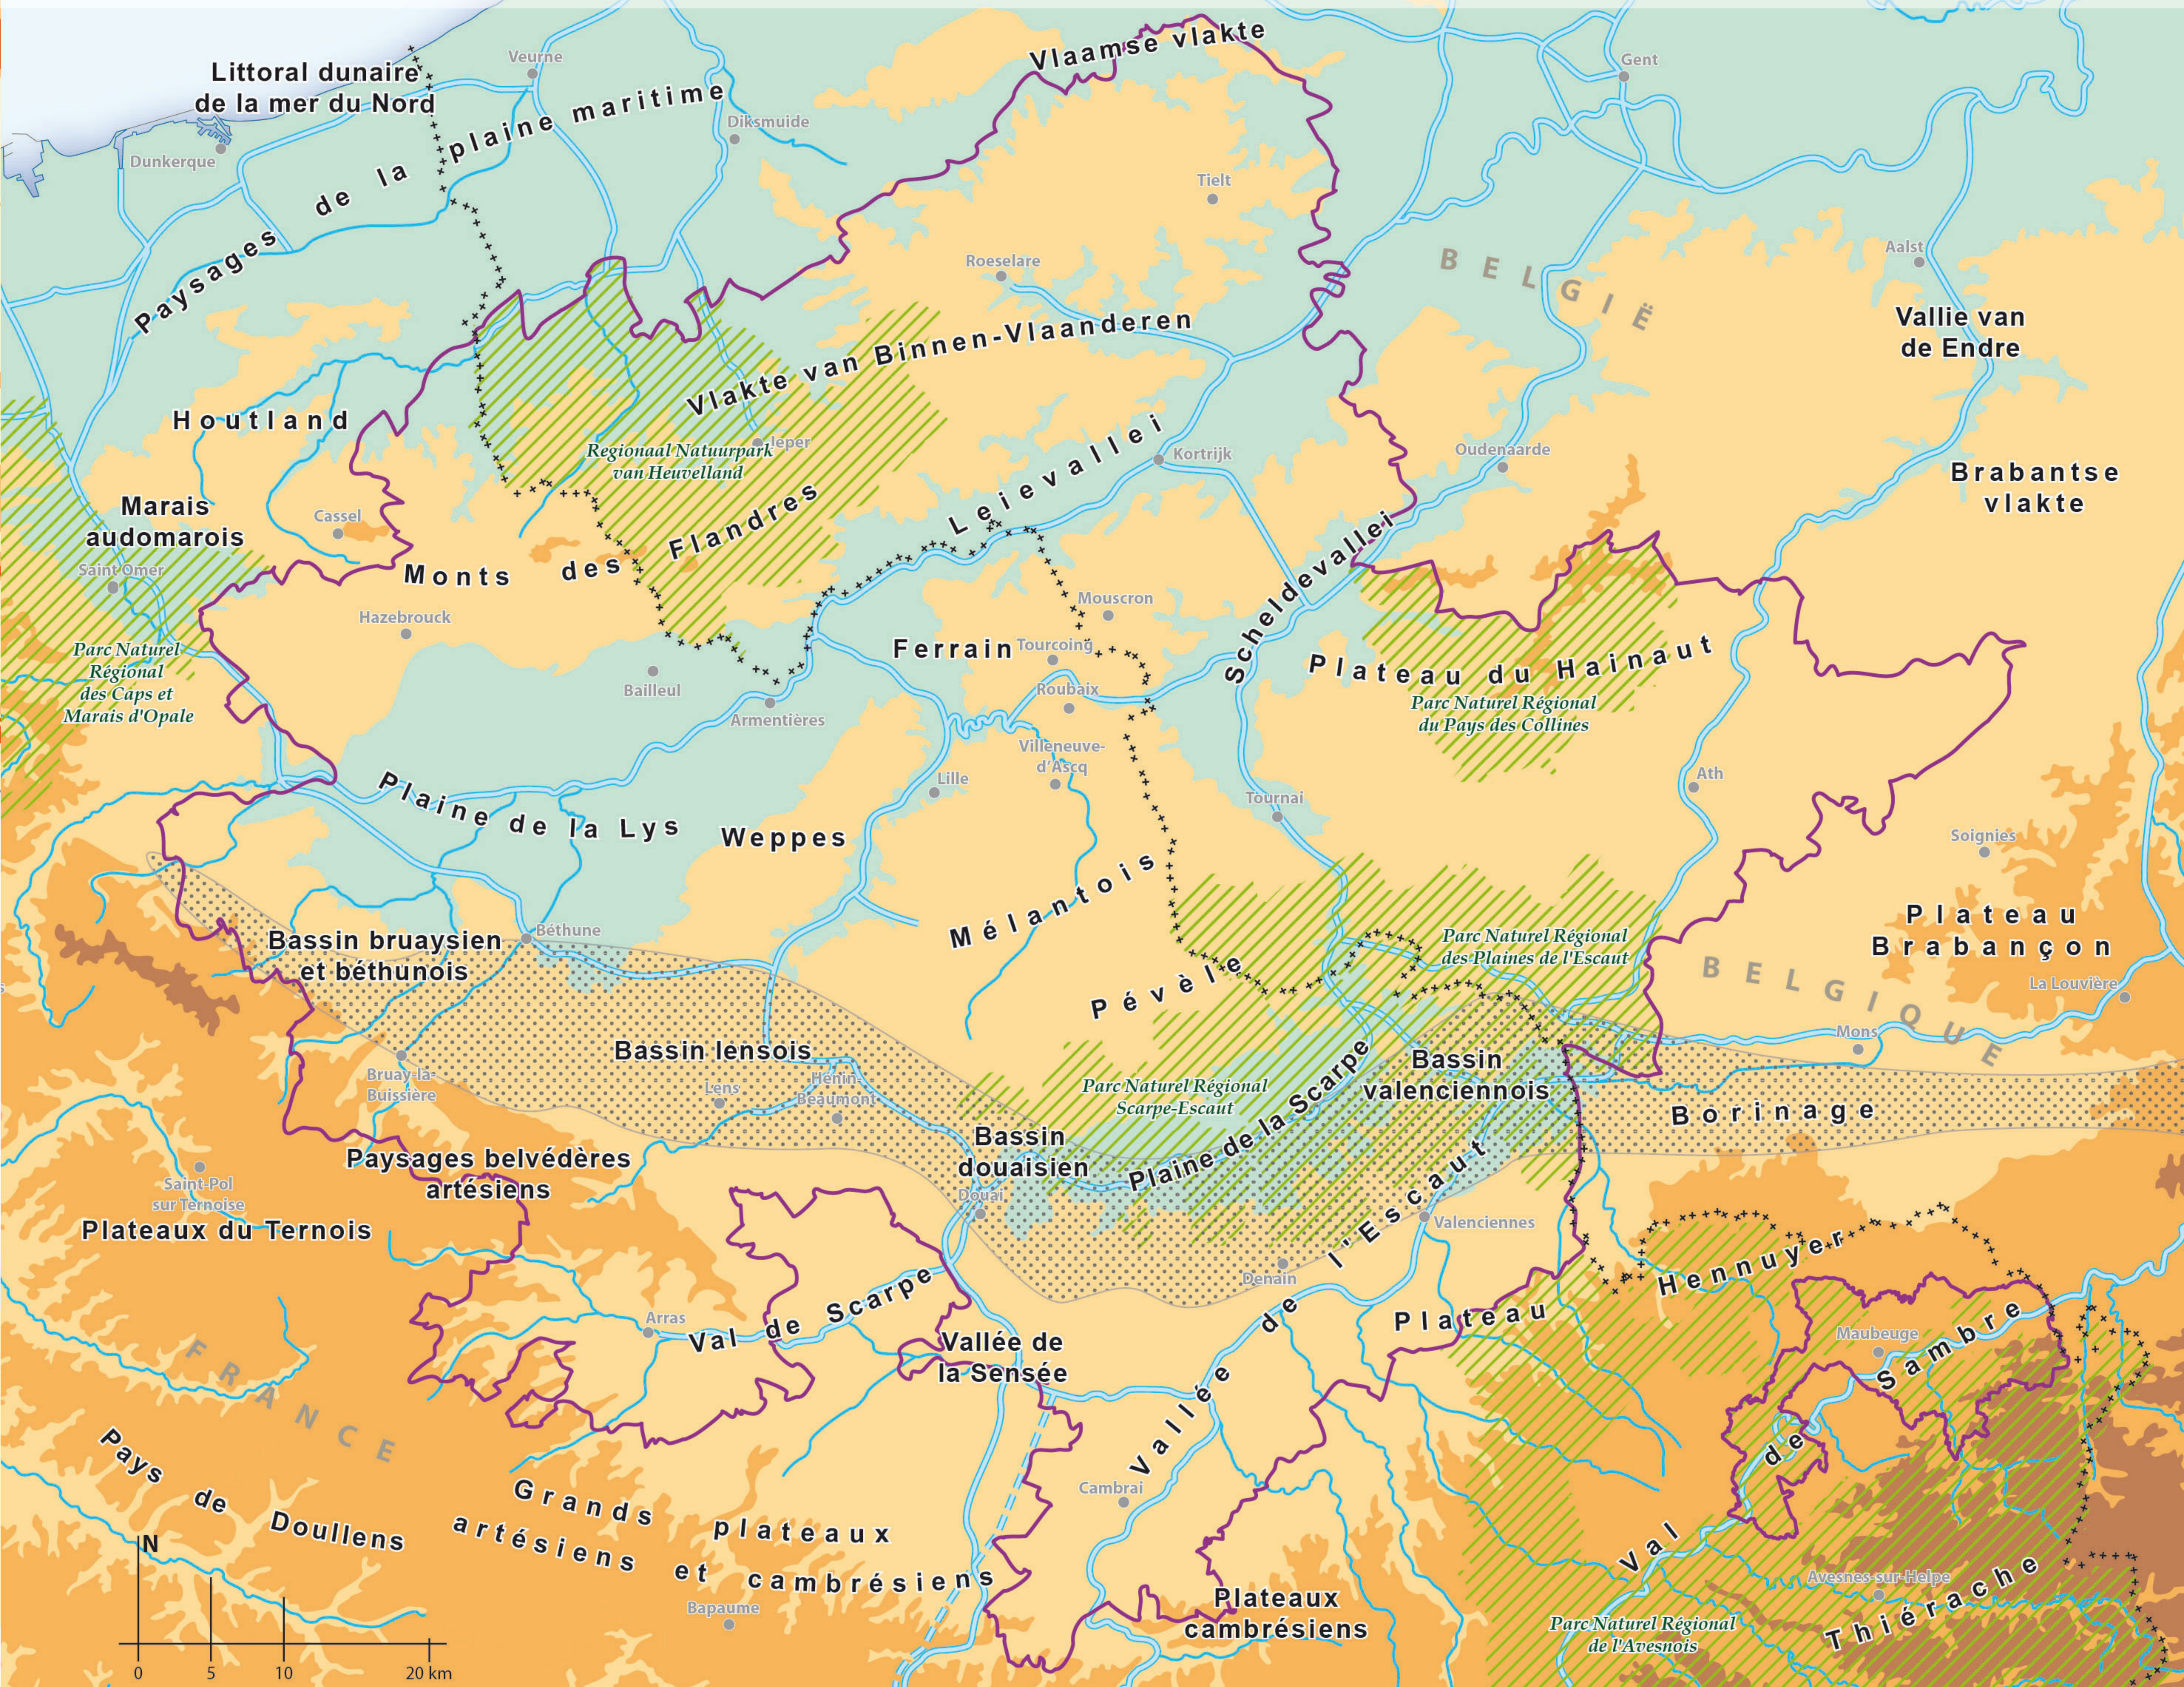

TROIS GRANDES FAMILLES DE PAYSAGE

- Bassin minier | Mijnbekken | Coal mining area
- Parc Naturel Régional | Natuurparken | Natural park

Sources | Bron | Source:
 F: DIREN Nord-Pas-de-Calais
 Atlas des Paysages - 2005
 B: ADULM