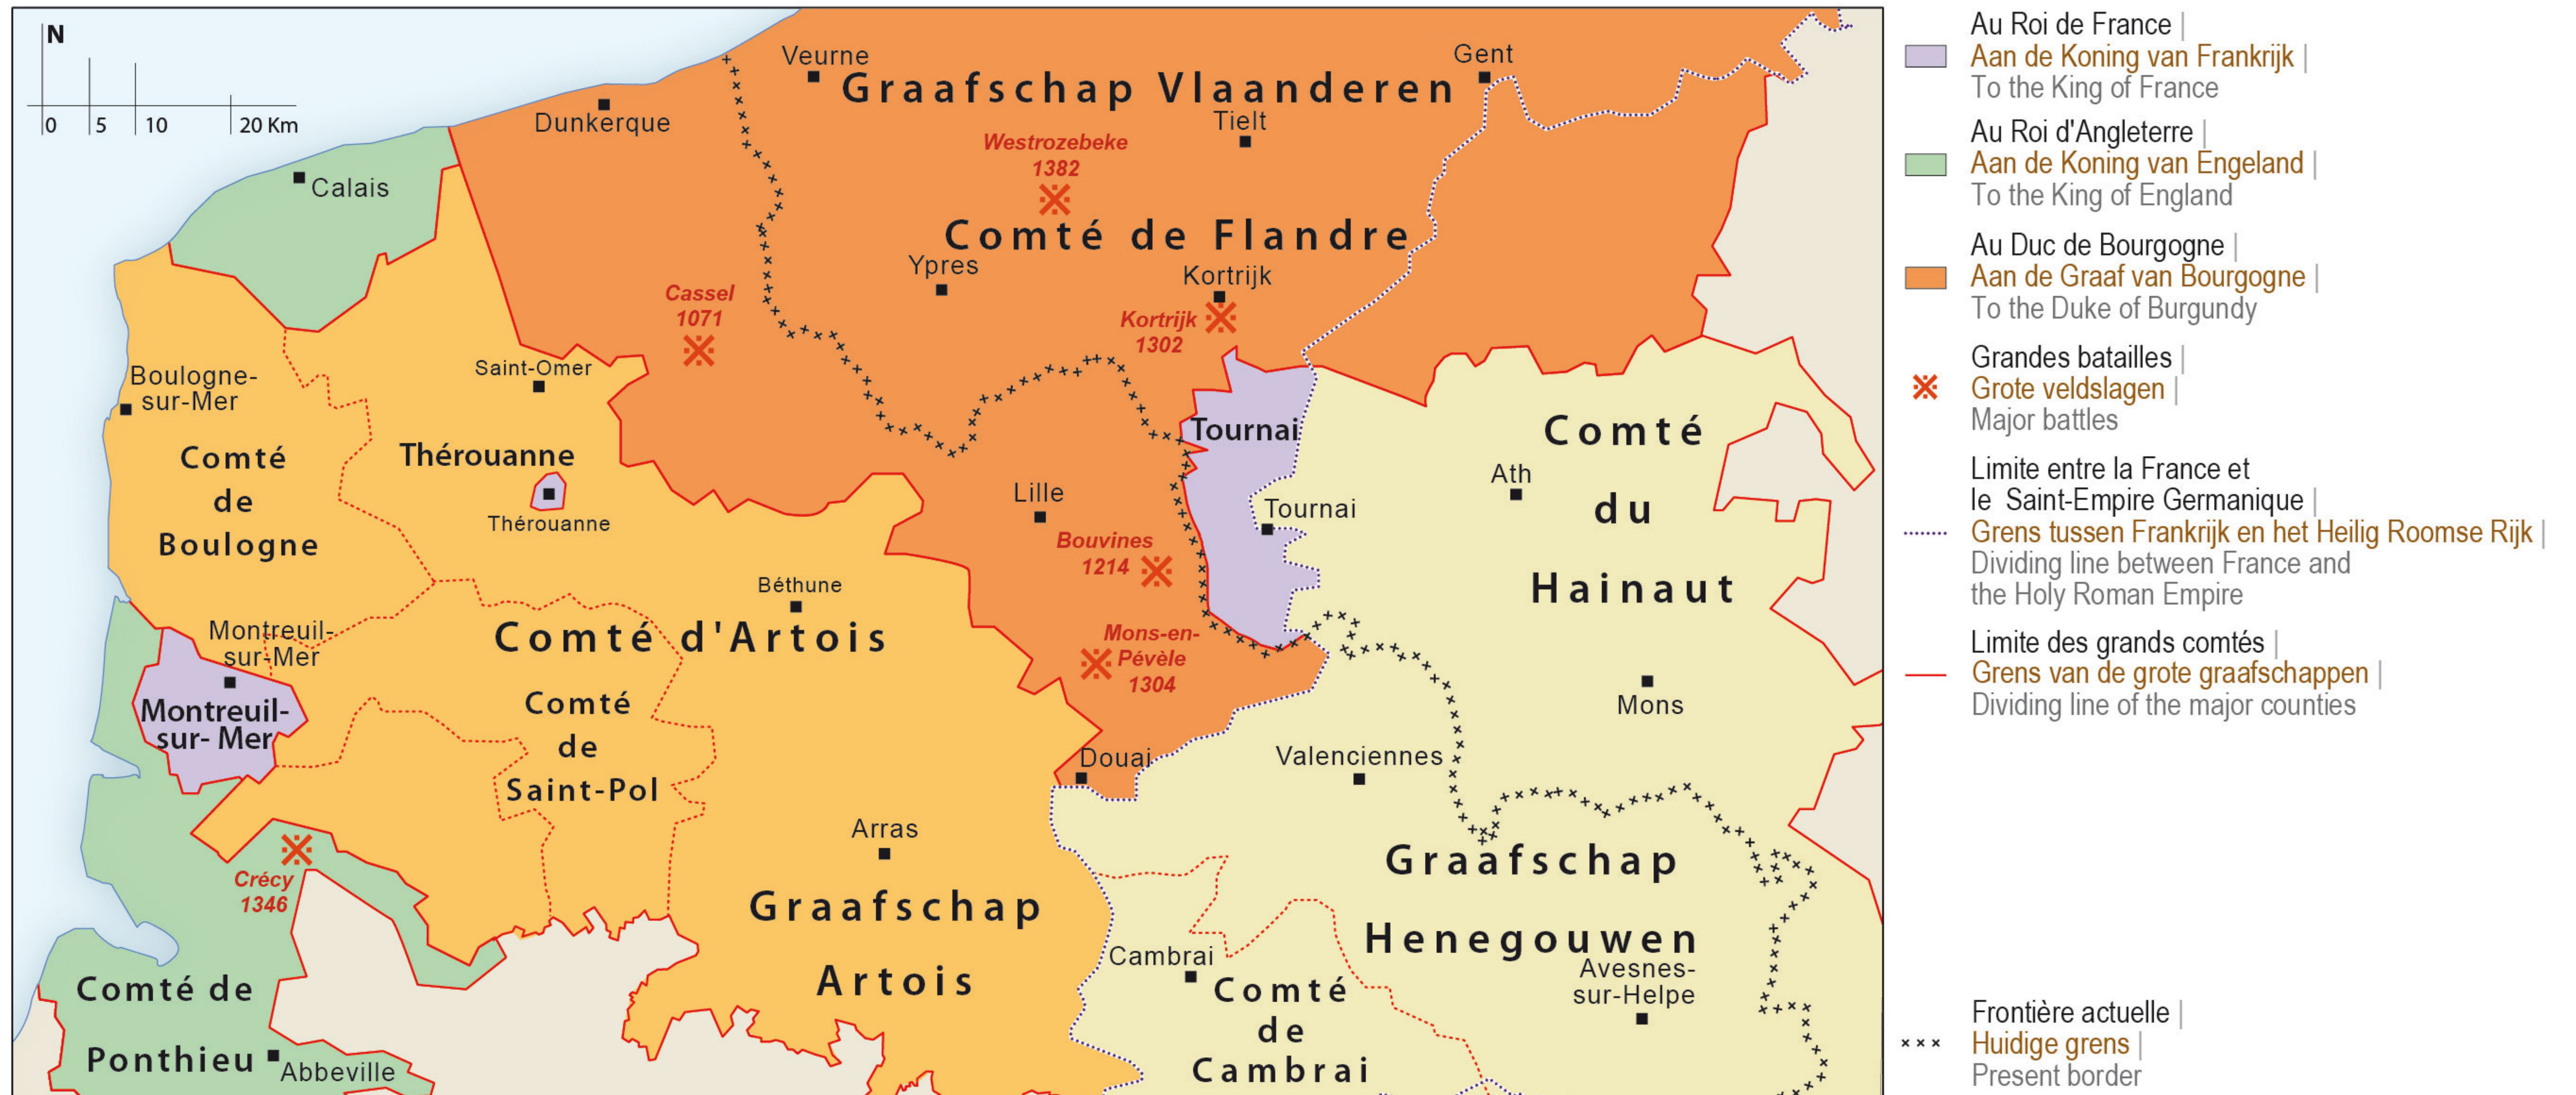

COMTÉS DE FLANDRE ET D'ARTOIS AU XIV^e SIÈCLE |
 GRAAFSCHAPPEN VAN VLAANDEREN EN ARTOIS IN DE 14^e EEUW |
 COUNTIES OF FLANDERS AND ARTOIS IN THE 14th CENTURY

L'ÉTAT BOURGUIGNON AU XV^e SIÈCLE |
 DE BOURGONDISCHE STAAT IN DE 15^e EEUW |
 THE BURGUNDIAN STATE IN THE 15th CENTURY