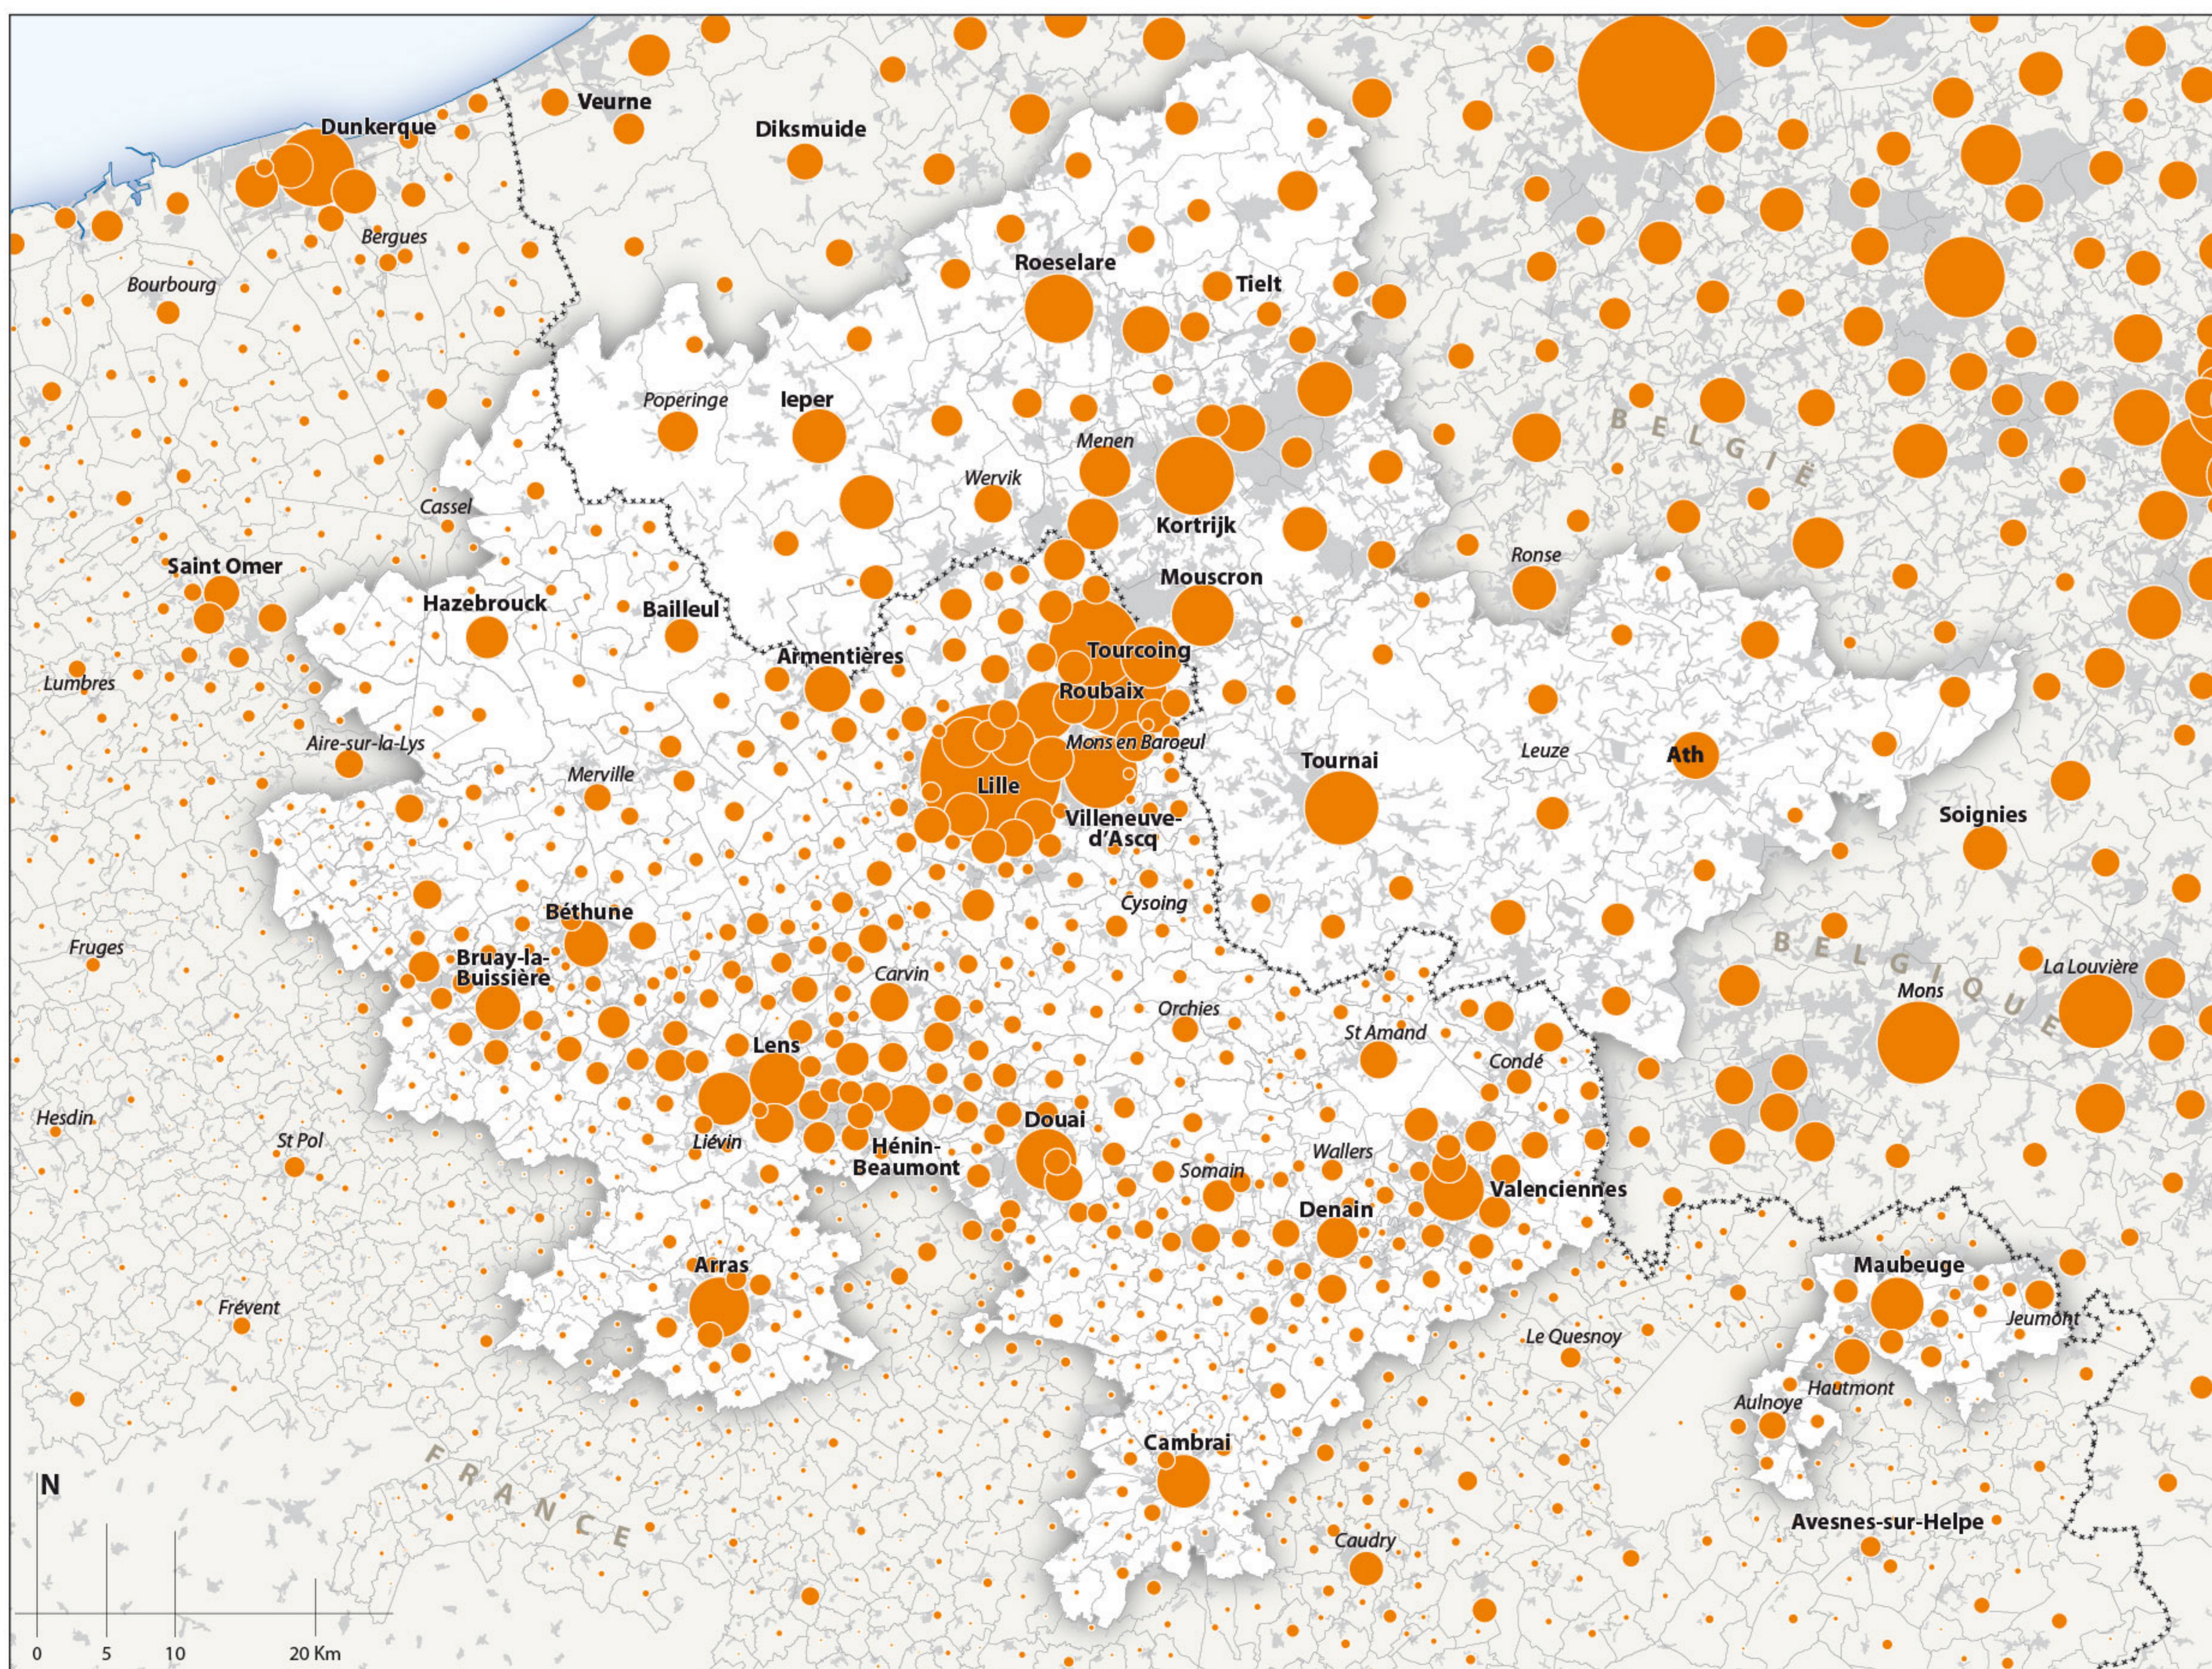

Population des villes en 1975 |
 Bevolking in de steden in 1975 |
 Population of the cities and towns in 1975

Nombre d'habitants |
 Aantal inwoners |
 Number of inhabitants

..... Frontière | Grens | Border

Sources | Bron | Source :
 L'Organisation Urbaine du Nord-Pas-de-Calais -
 Atlas annexe, Pierre Bruyelle - 1981

Population des villes en 2006 |
 Bevolking in de steden in 2006 |
 Population of the cities and towns in 2006

Nombre d'habitants |
 Aantal inwoners |
 Number of inhabitants

..... Frontière | Grens | Border

Sources | Bron | Source : INSEE (F-2006)
 INS (B-2006)