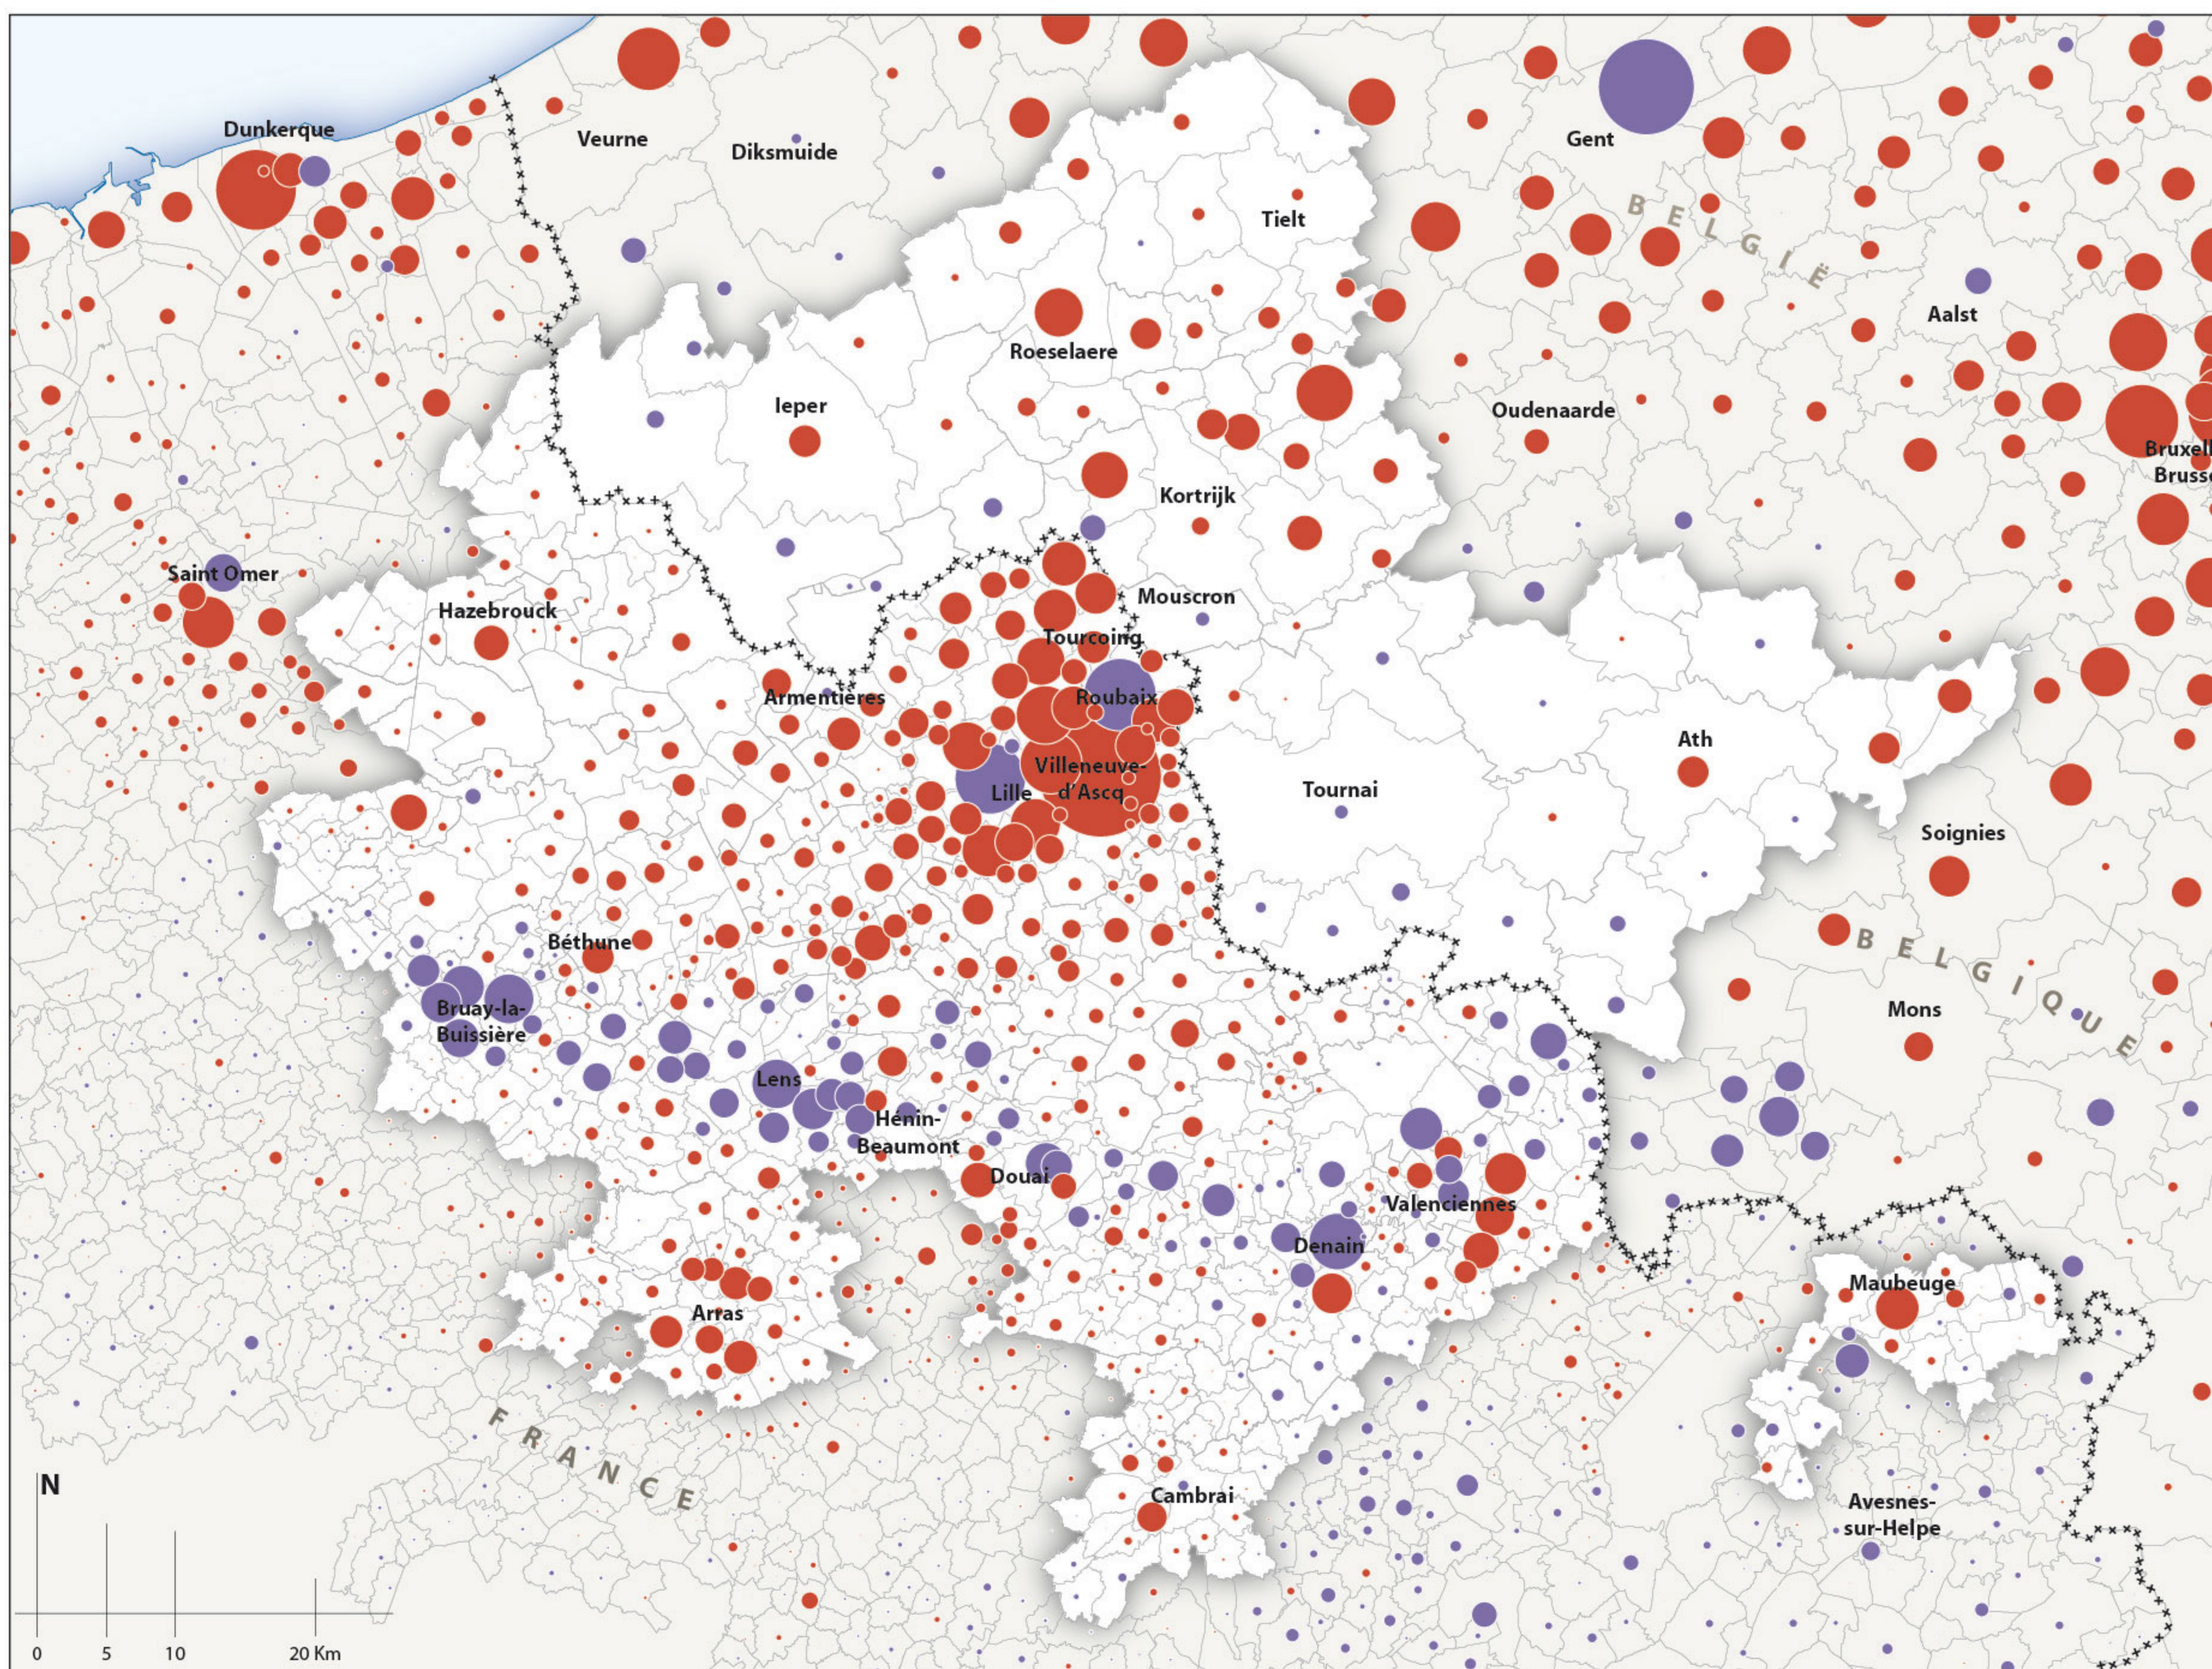

Evolution de la population (taux de variation) |
 Evolutie van de bevolking (variatiepercentage) |
 Population change (rate of change)
 B / F : par commune | per gemeente | by municipality
 (1901 - 1962)

Positif | Positief | Positive
 Négatif | Negatief | Negative

Evolution de la population (en nombre d'habitants) |
 Evolutie van de bevolking (per aantal inwoners) |
 Population change (number of inhabitants)
 B / F : par commune | per gemeente | by municipality

***** Frontière | Grens | Border

Sources | Bron | Source:
 F: INSEE (2006)
 B: INS (2006)

Evolution de la population (taux de variation) |
 Evolutie van de bevolking (variatiepercentage) |
 Population change (rate of change)
 B / F : par commune | per gemeente | by municipality
 (1962 - 2006)

***** Frontière | Grens | Border

Sources | Bron | Source:
 F: INSEE (2006)
 B: INS (2006)