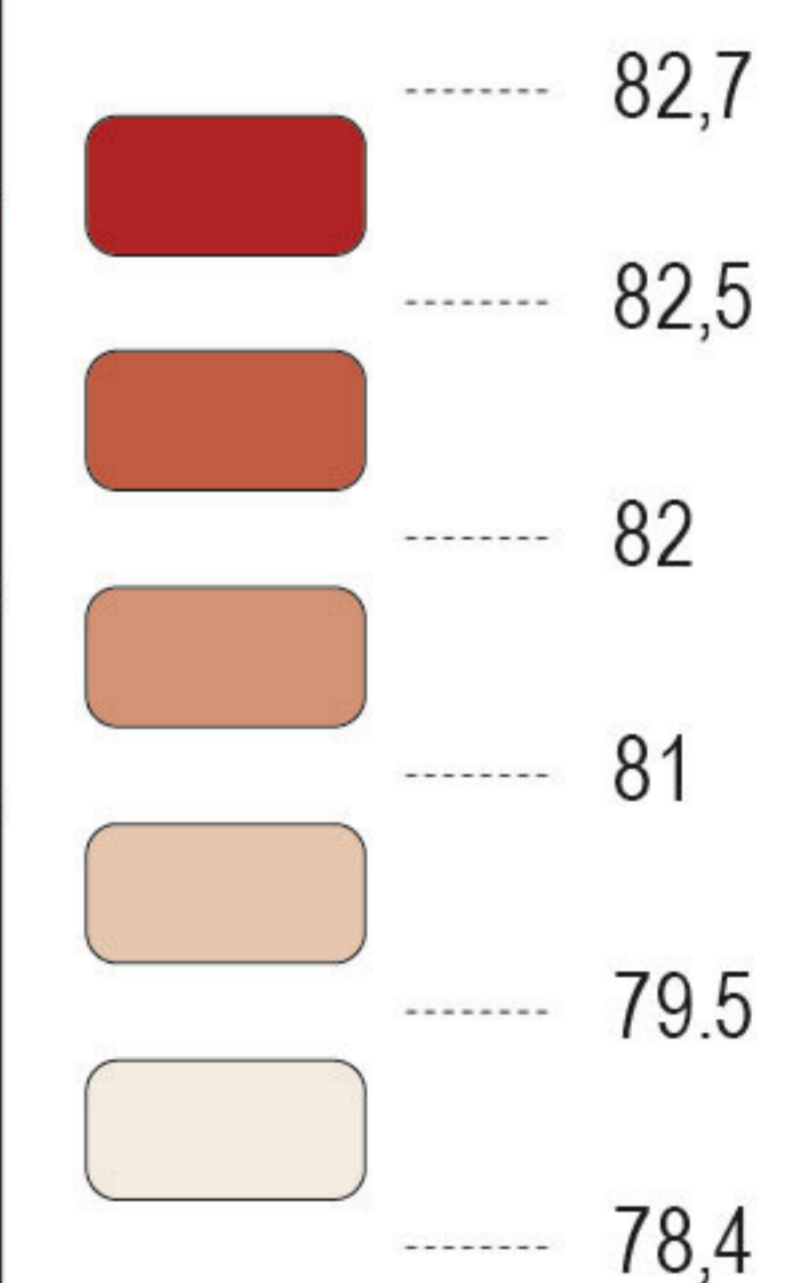

***** Frontière | Grens | Border

— Territoire de l'Aire métropolitaine de Lille |
Grondgebied van Metropolaan Gebied Lille |
Territory of the Lille Metropolitan Area

Sources | Bron | Source:
France : INSEE 2002
Belgique : INS 2002