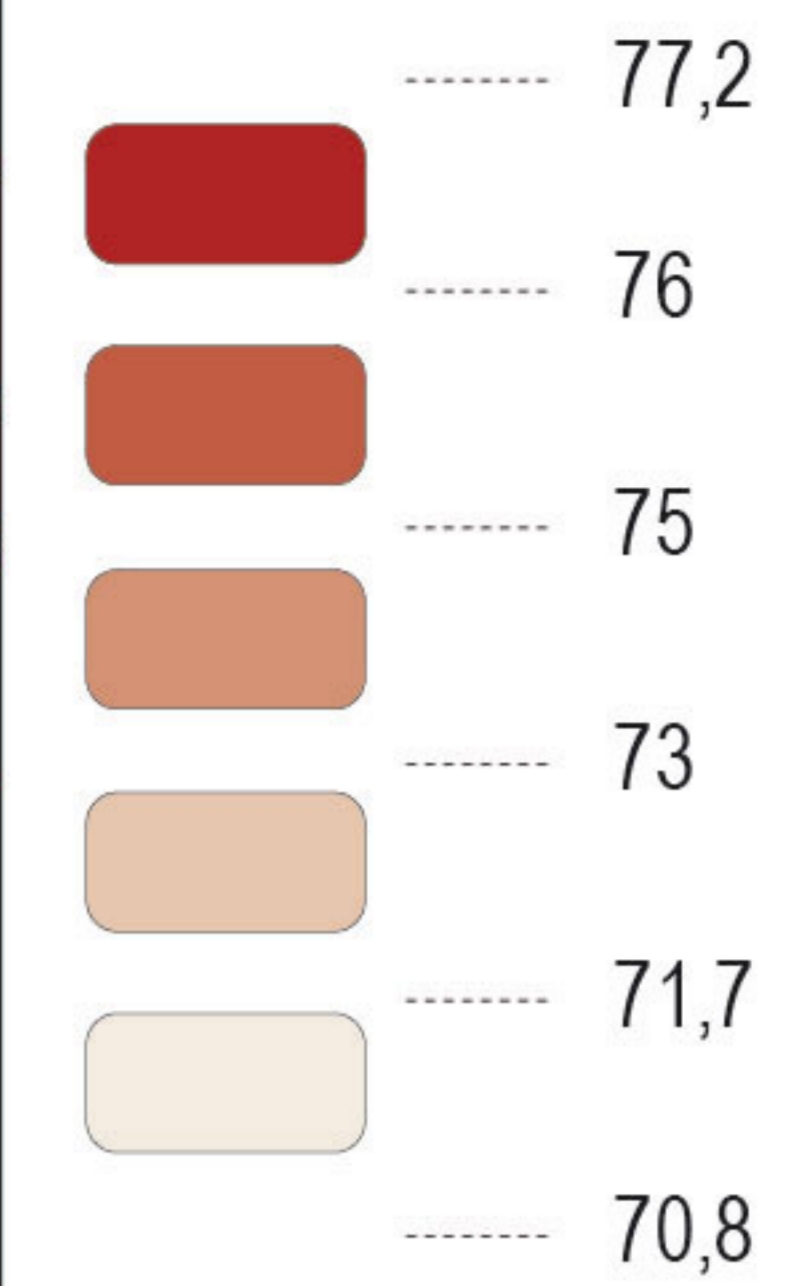

**Espérance de vie à la naissance des hommes**  
**Levensverwachting bij de geboorte van mannen**  
 Life expectancy at birth for men  
 (en années) | (in jaren) | (years)

B : par arrondissement | per arrondissement | by district

F : par zone d'emploi | Per werkgelegenheidszone | By employment area

\*\*\*\*\* Frontière | Grens | Border

— Territoire de l'Aire métropolitaine de Lille |  
 Grondgebied van Metropolaan Gebied Lille |  
 Territory of the Lille Metropolitan Area