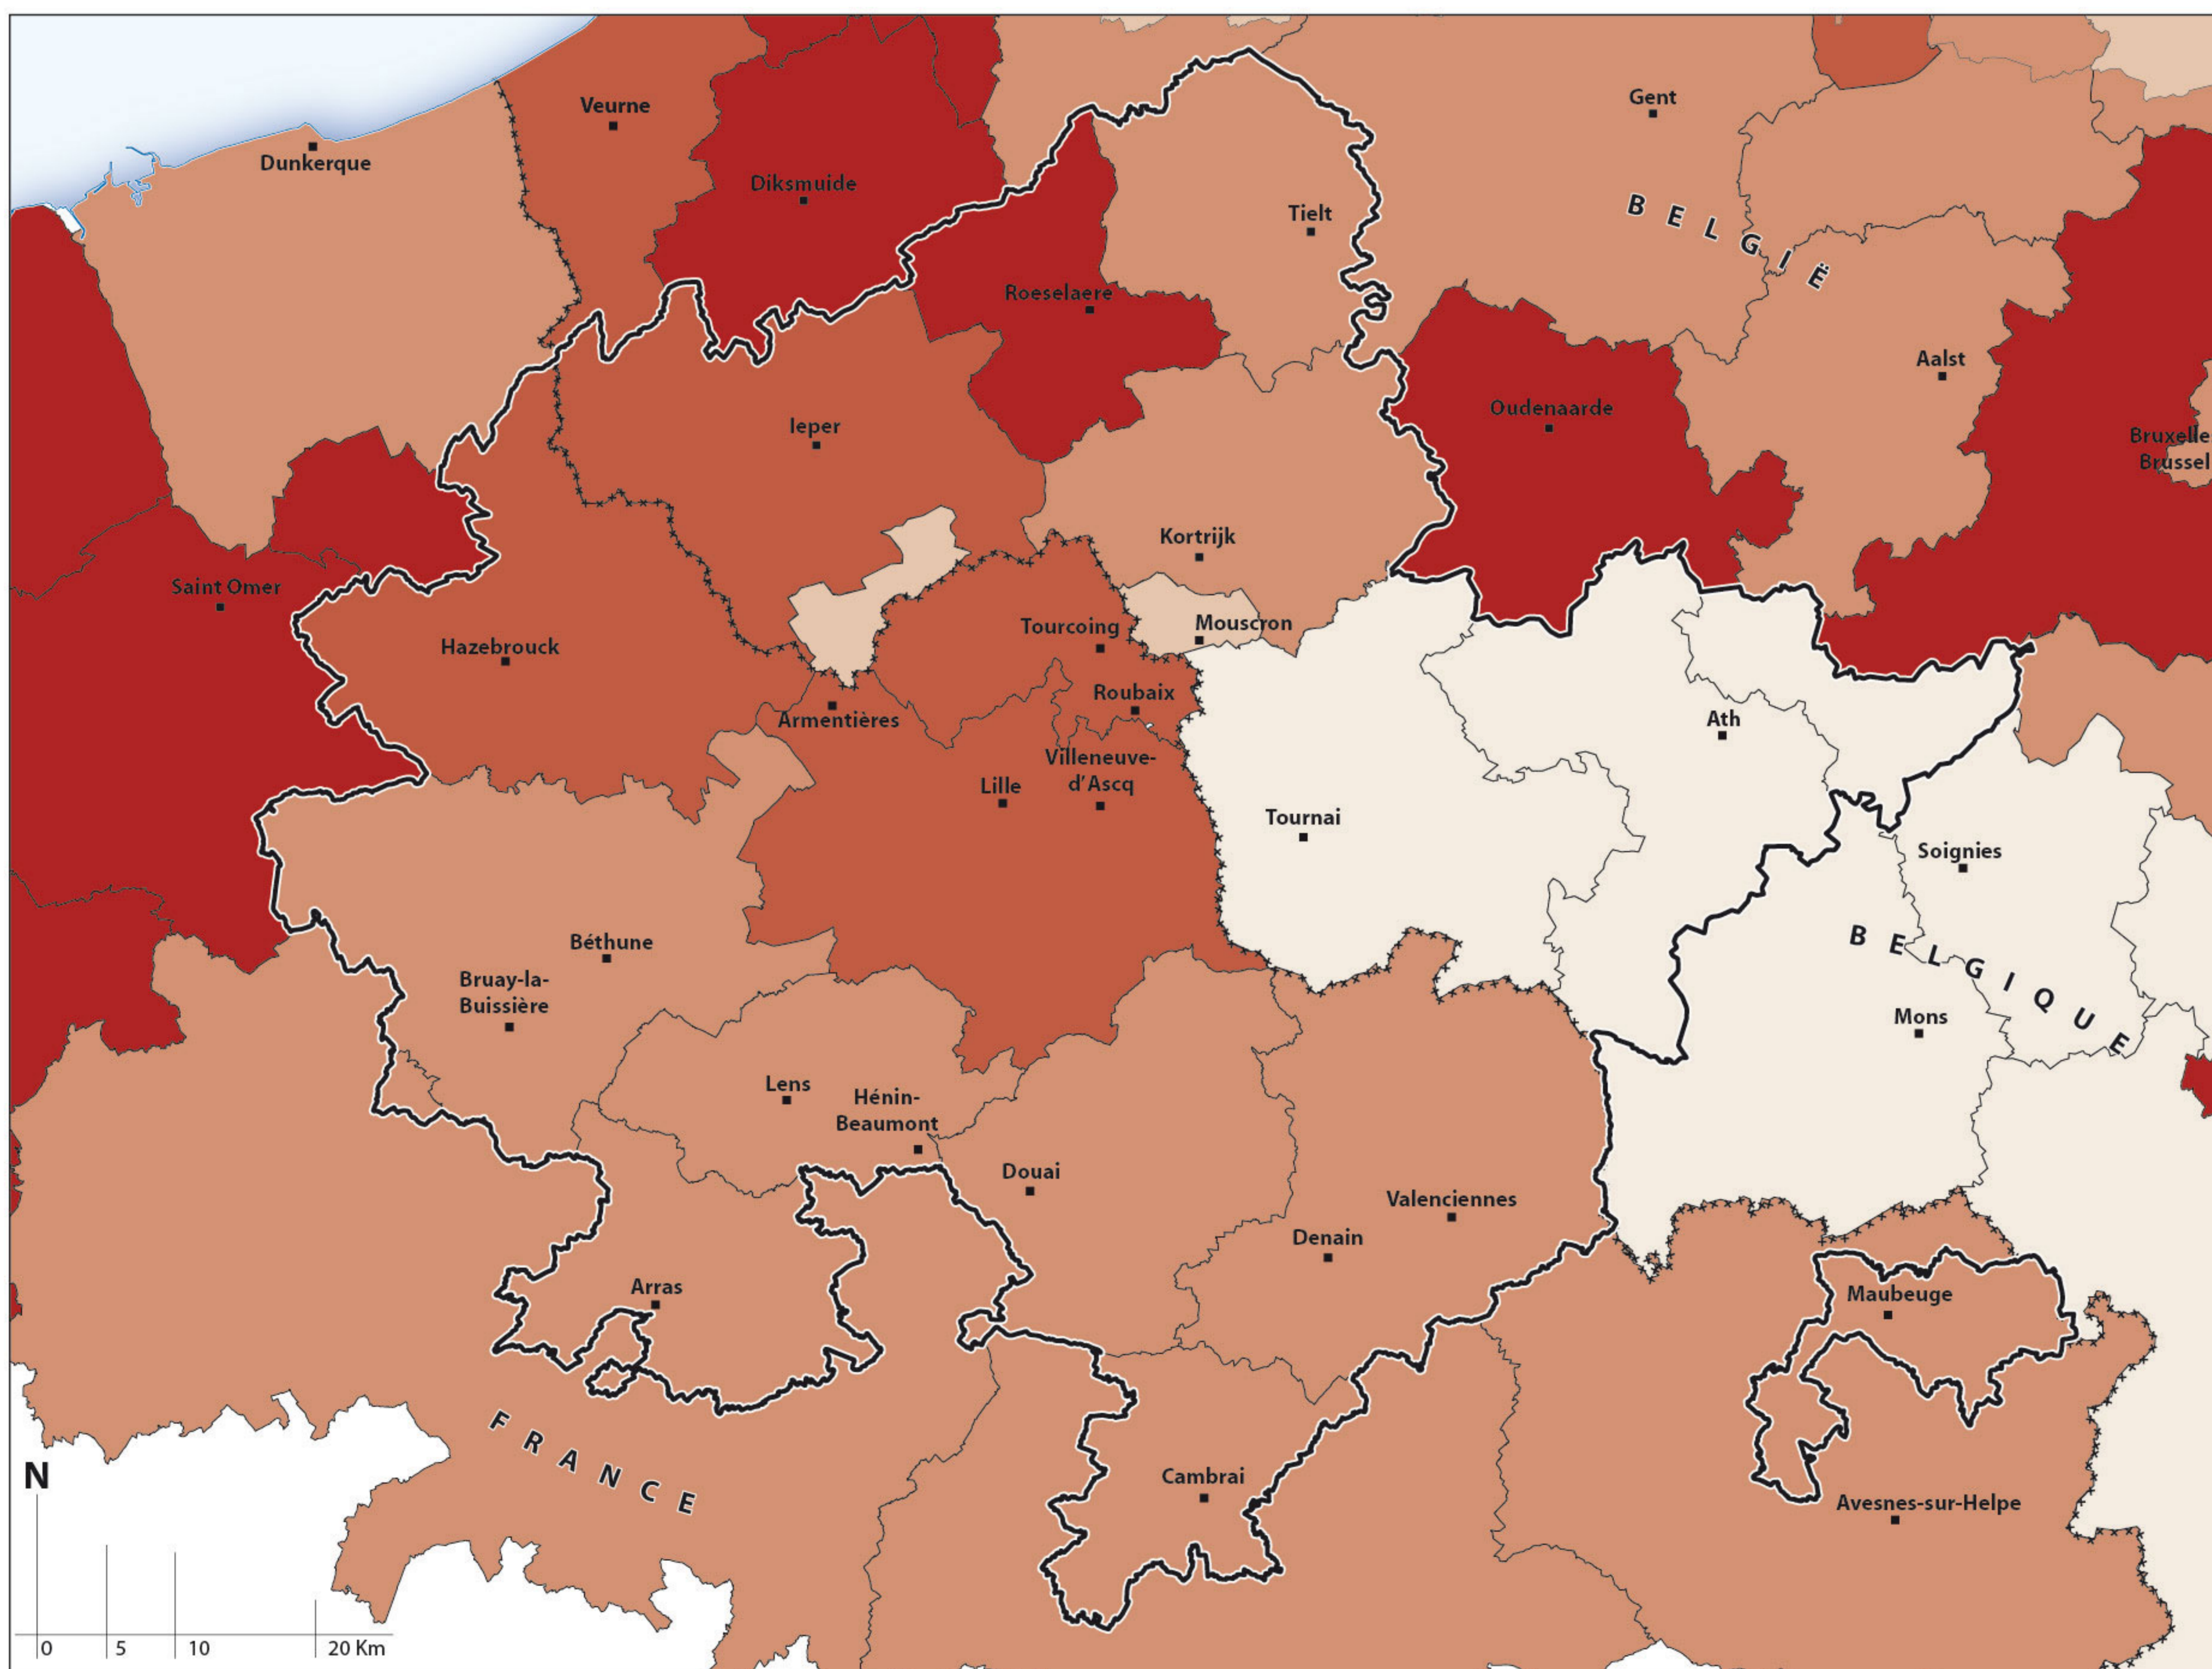

Espérance de vie à la naissance des femmes
Levensverwachting bij de geboorte van vrouwen
Life expectancy at birth for women
(en années) | (in jaren) | (years)

B : par arrondissement | per arrondissement | by district

F : par zone d'emploi | Per werkgelegenheidszone | By employment area