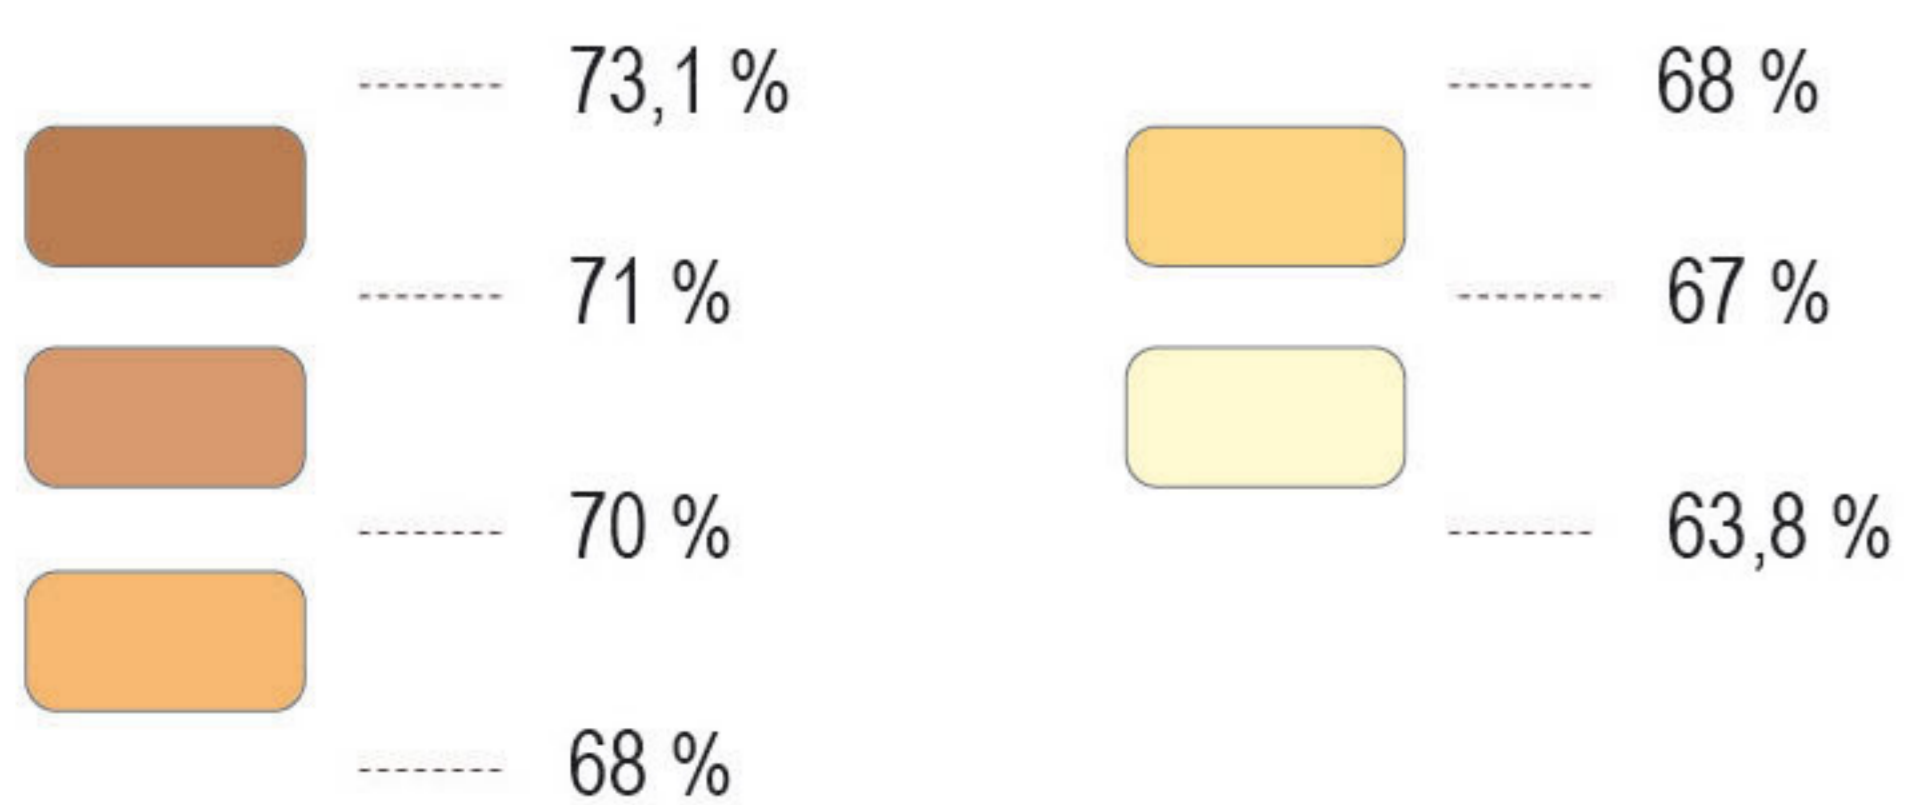

UN TAUX D'ACTIVITÉ PLUS IMPORTANT EN FLANDRE BELGE

Le taux d'activité | Participatiegraad | Activity rate

B : par arrondissement | *per arrondissement* | by district

F : par zone d'emploi | *Per werkgelegenheidszone* | By employment area