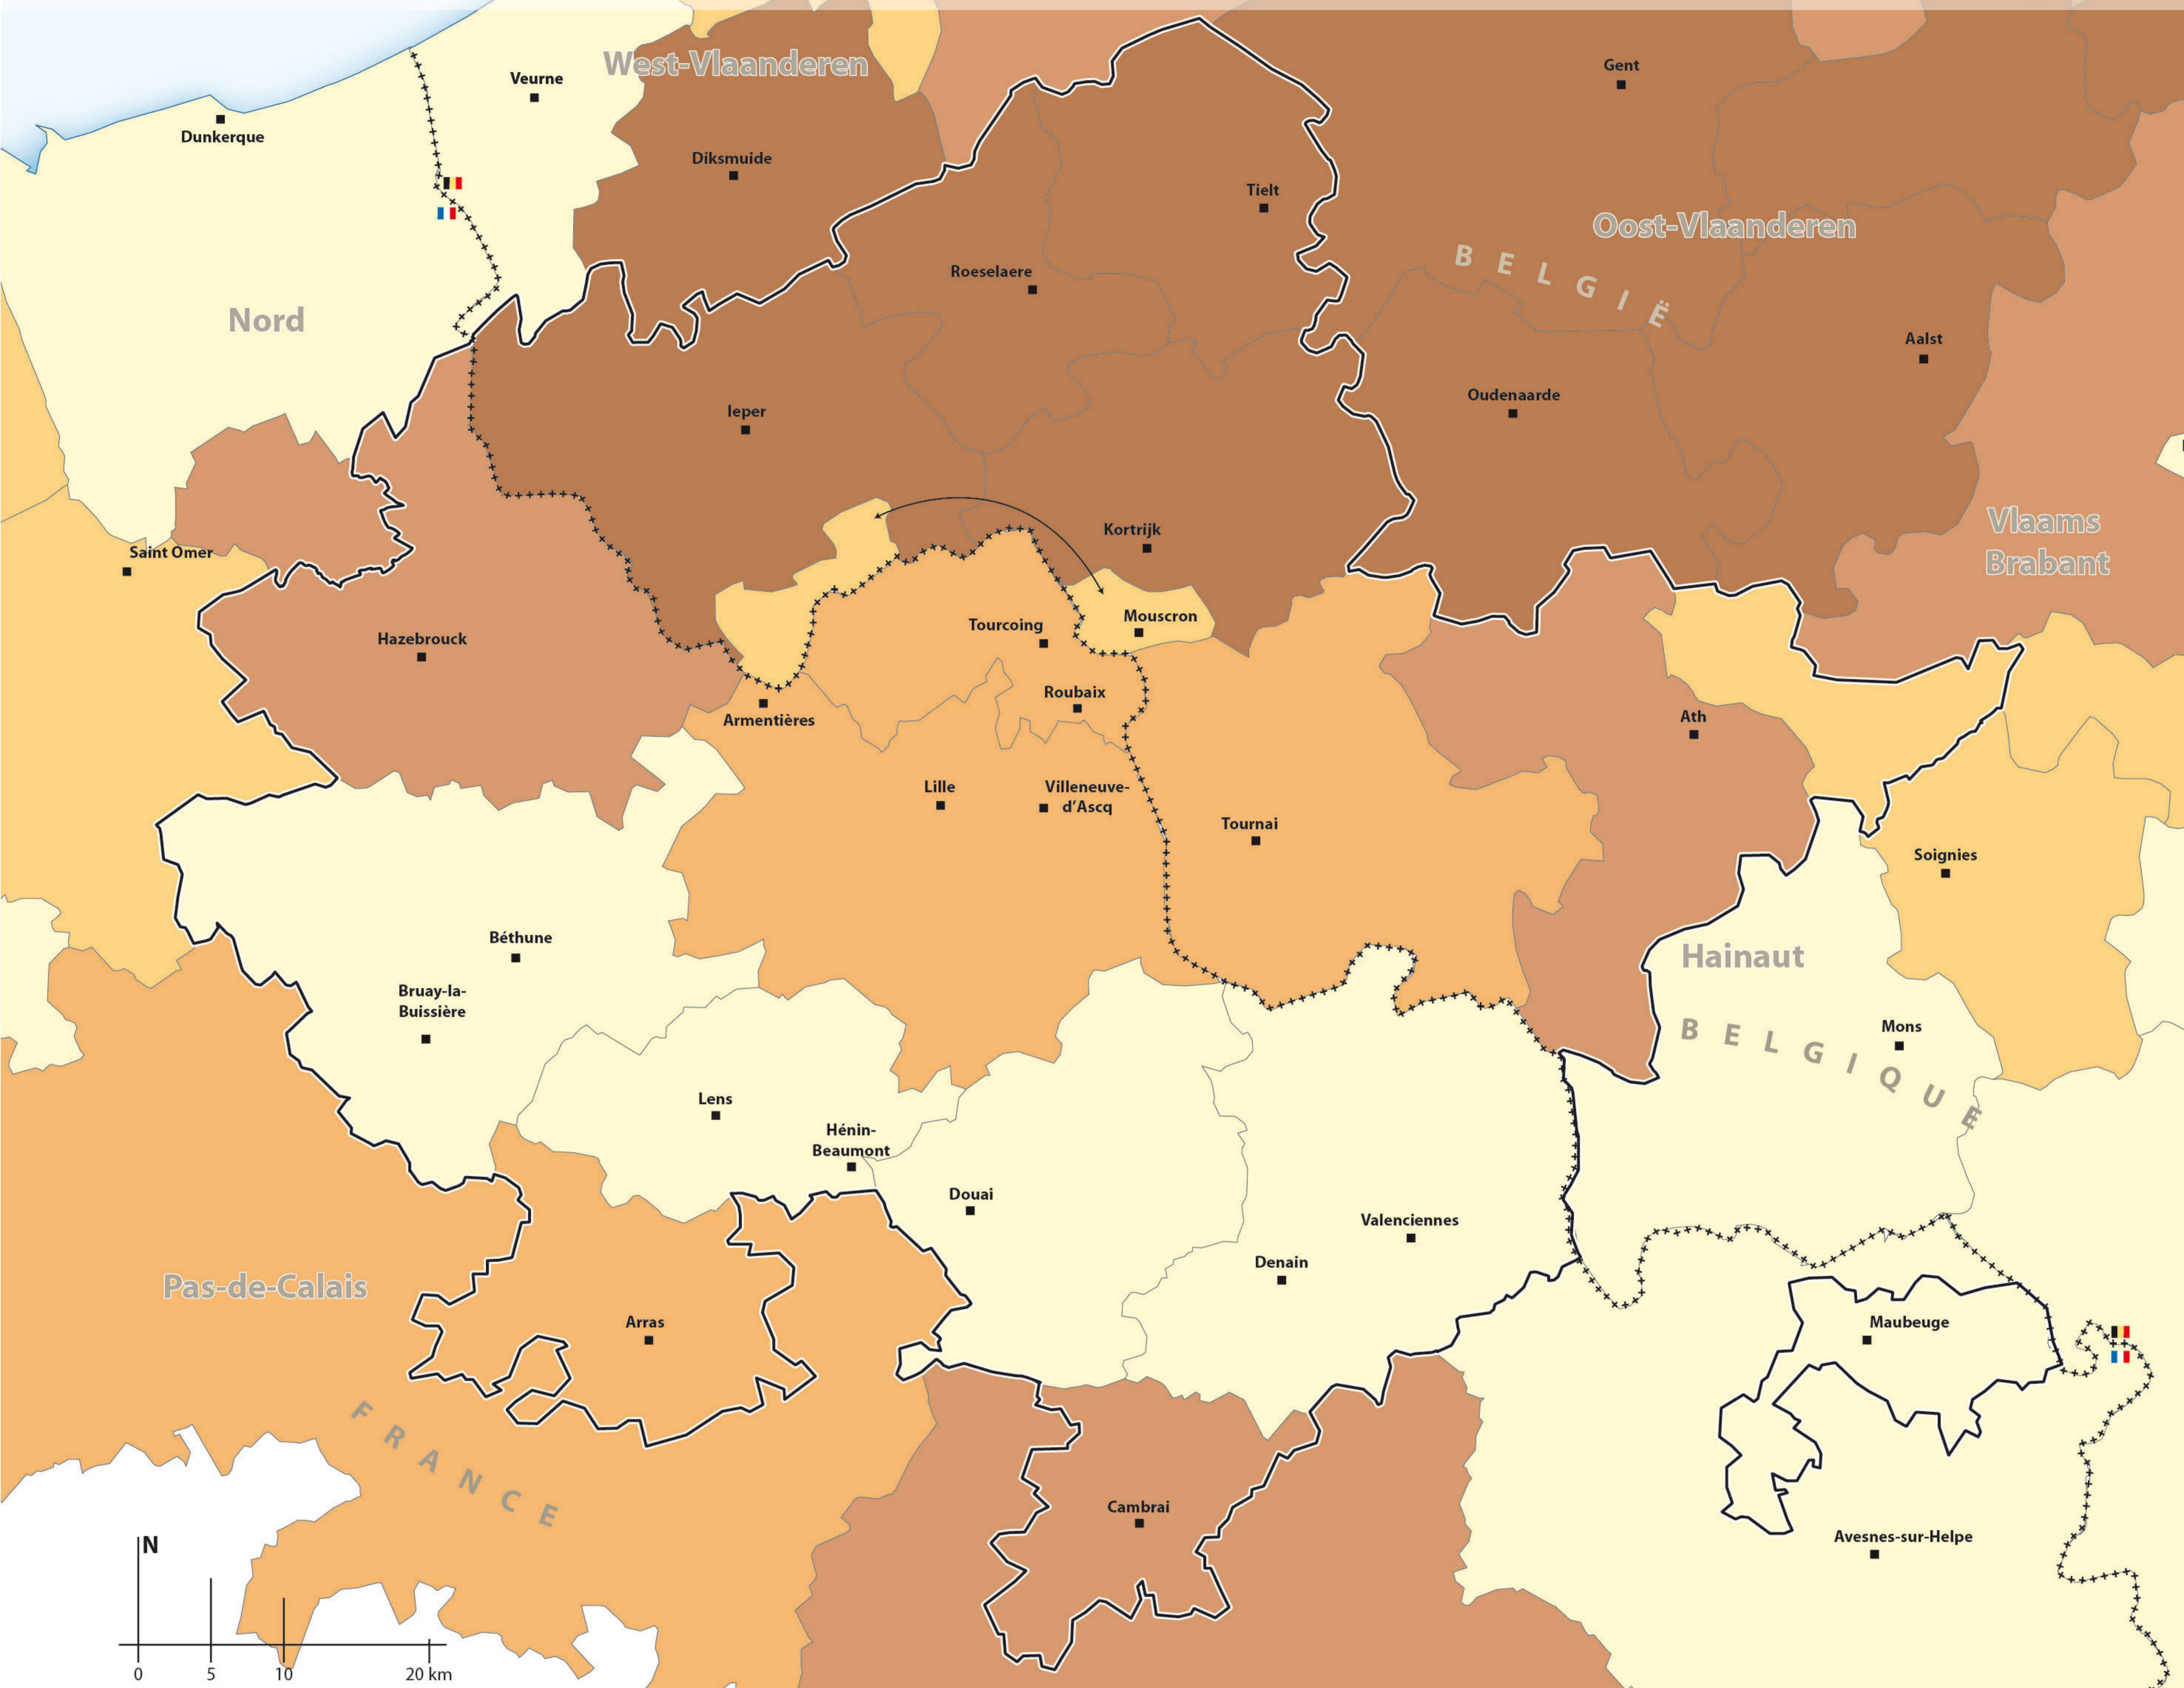

UN TAUX D'ACTIVITÉ PLUS IMPORTANT EN FLANDRE BELGE

Le taux d'activité | Participatiegraad | Activity rate

B : par arrondissement | *per arrondissement* | by district

F : par zone d'emploi | *Per werkgelegenheidszone* | By employment area

+++++ Frontière | *Grens* | Border

Territoire de l'Aire métropolitaine de Lille | *Grondgebied van Metropolaan Gebied Lille* | Territory of the Lille Metropolitan Area