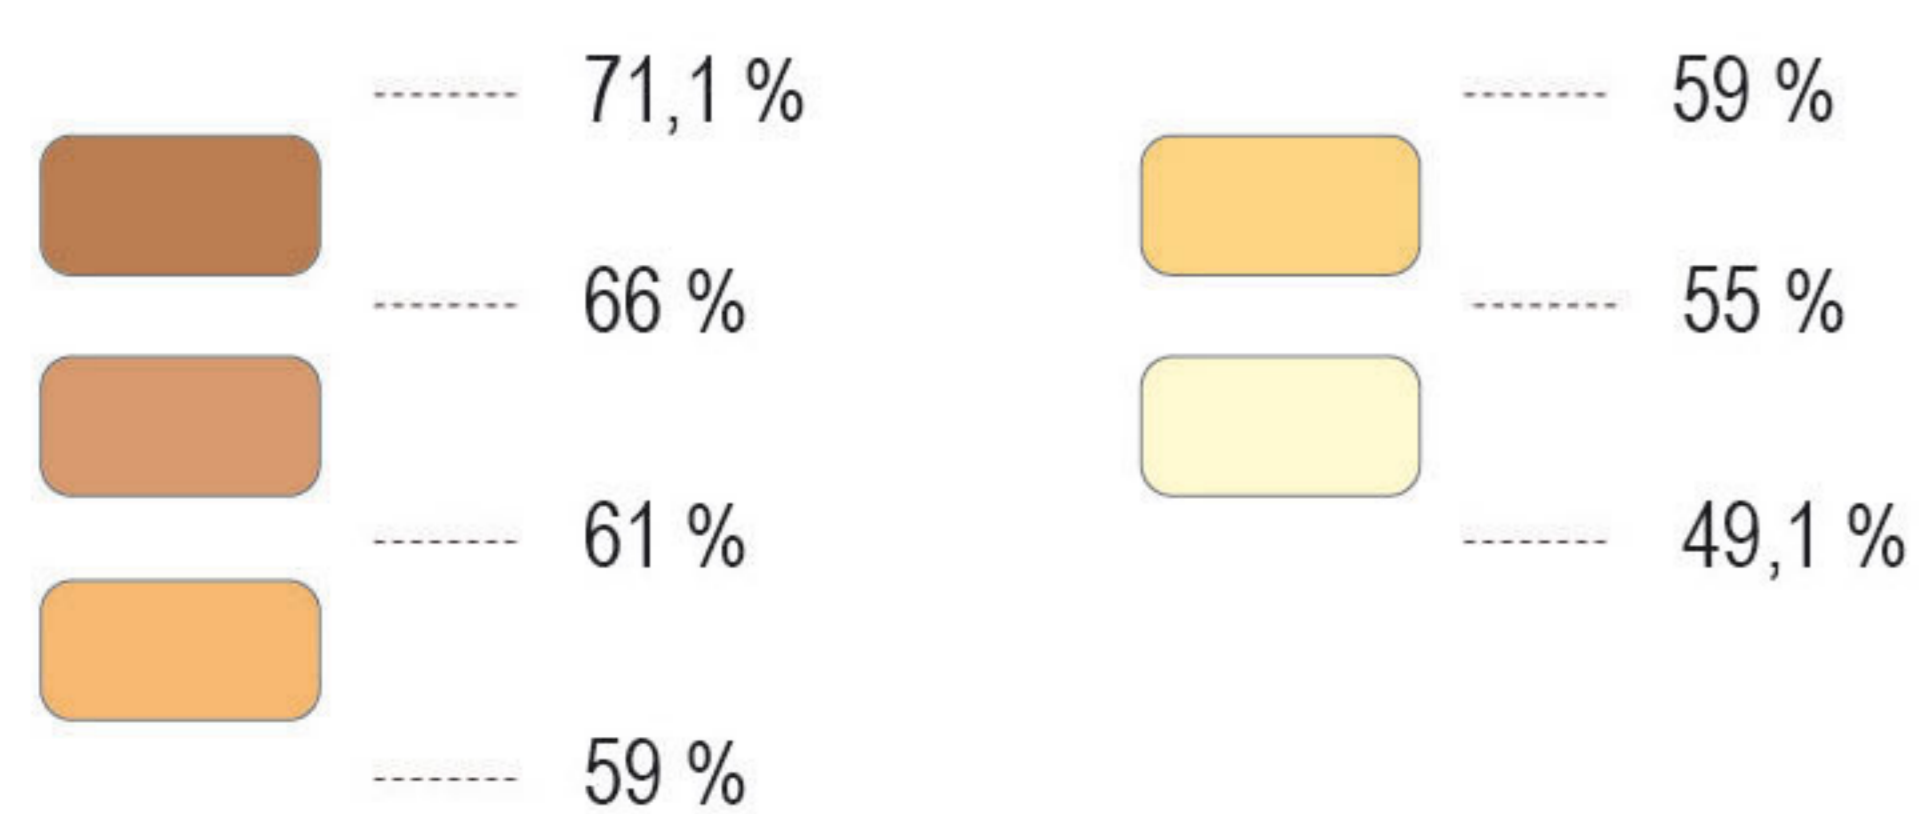

UN TAUX D'EMPLOI FAIBLE DANS L'ARC MINIER ET DANS LA SAMBRE-AVESNOIS

Taux d'emploi | Werkloosheidspercentage | Employment rate

B : par arrondissement | per arrondissement | by district

F : par zone d'emploi | Per werkgelegenheidszone | By employment area