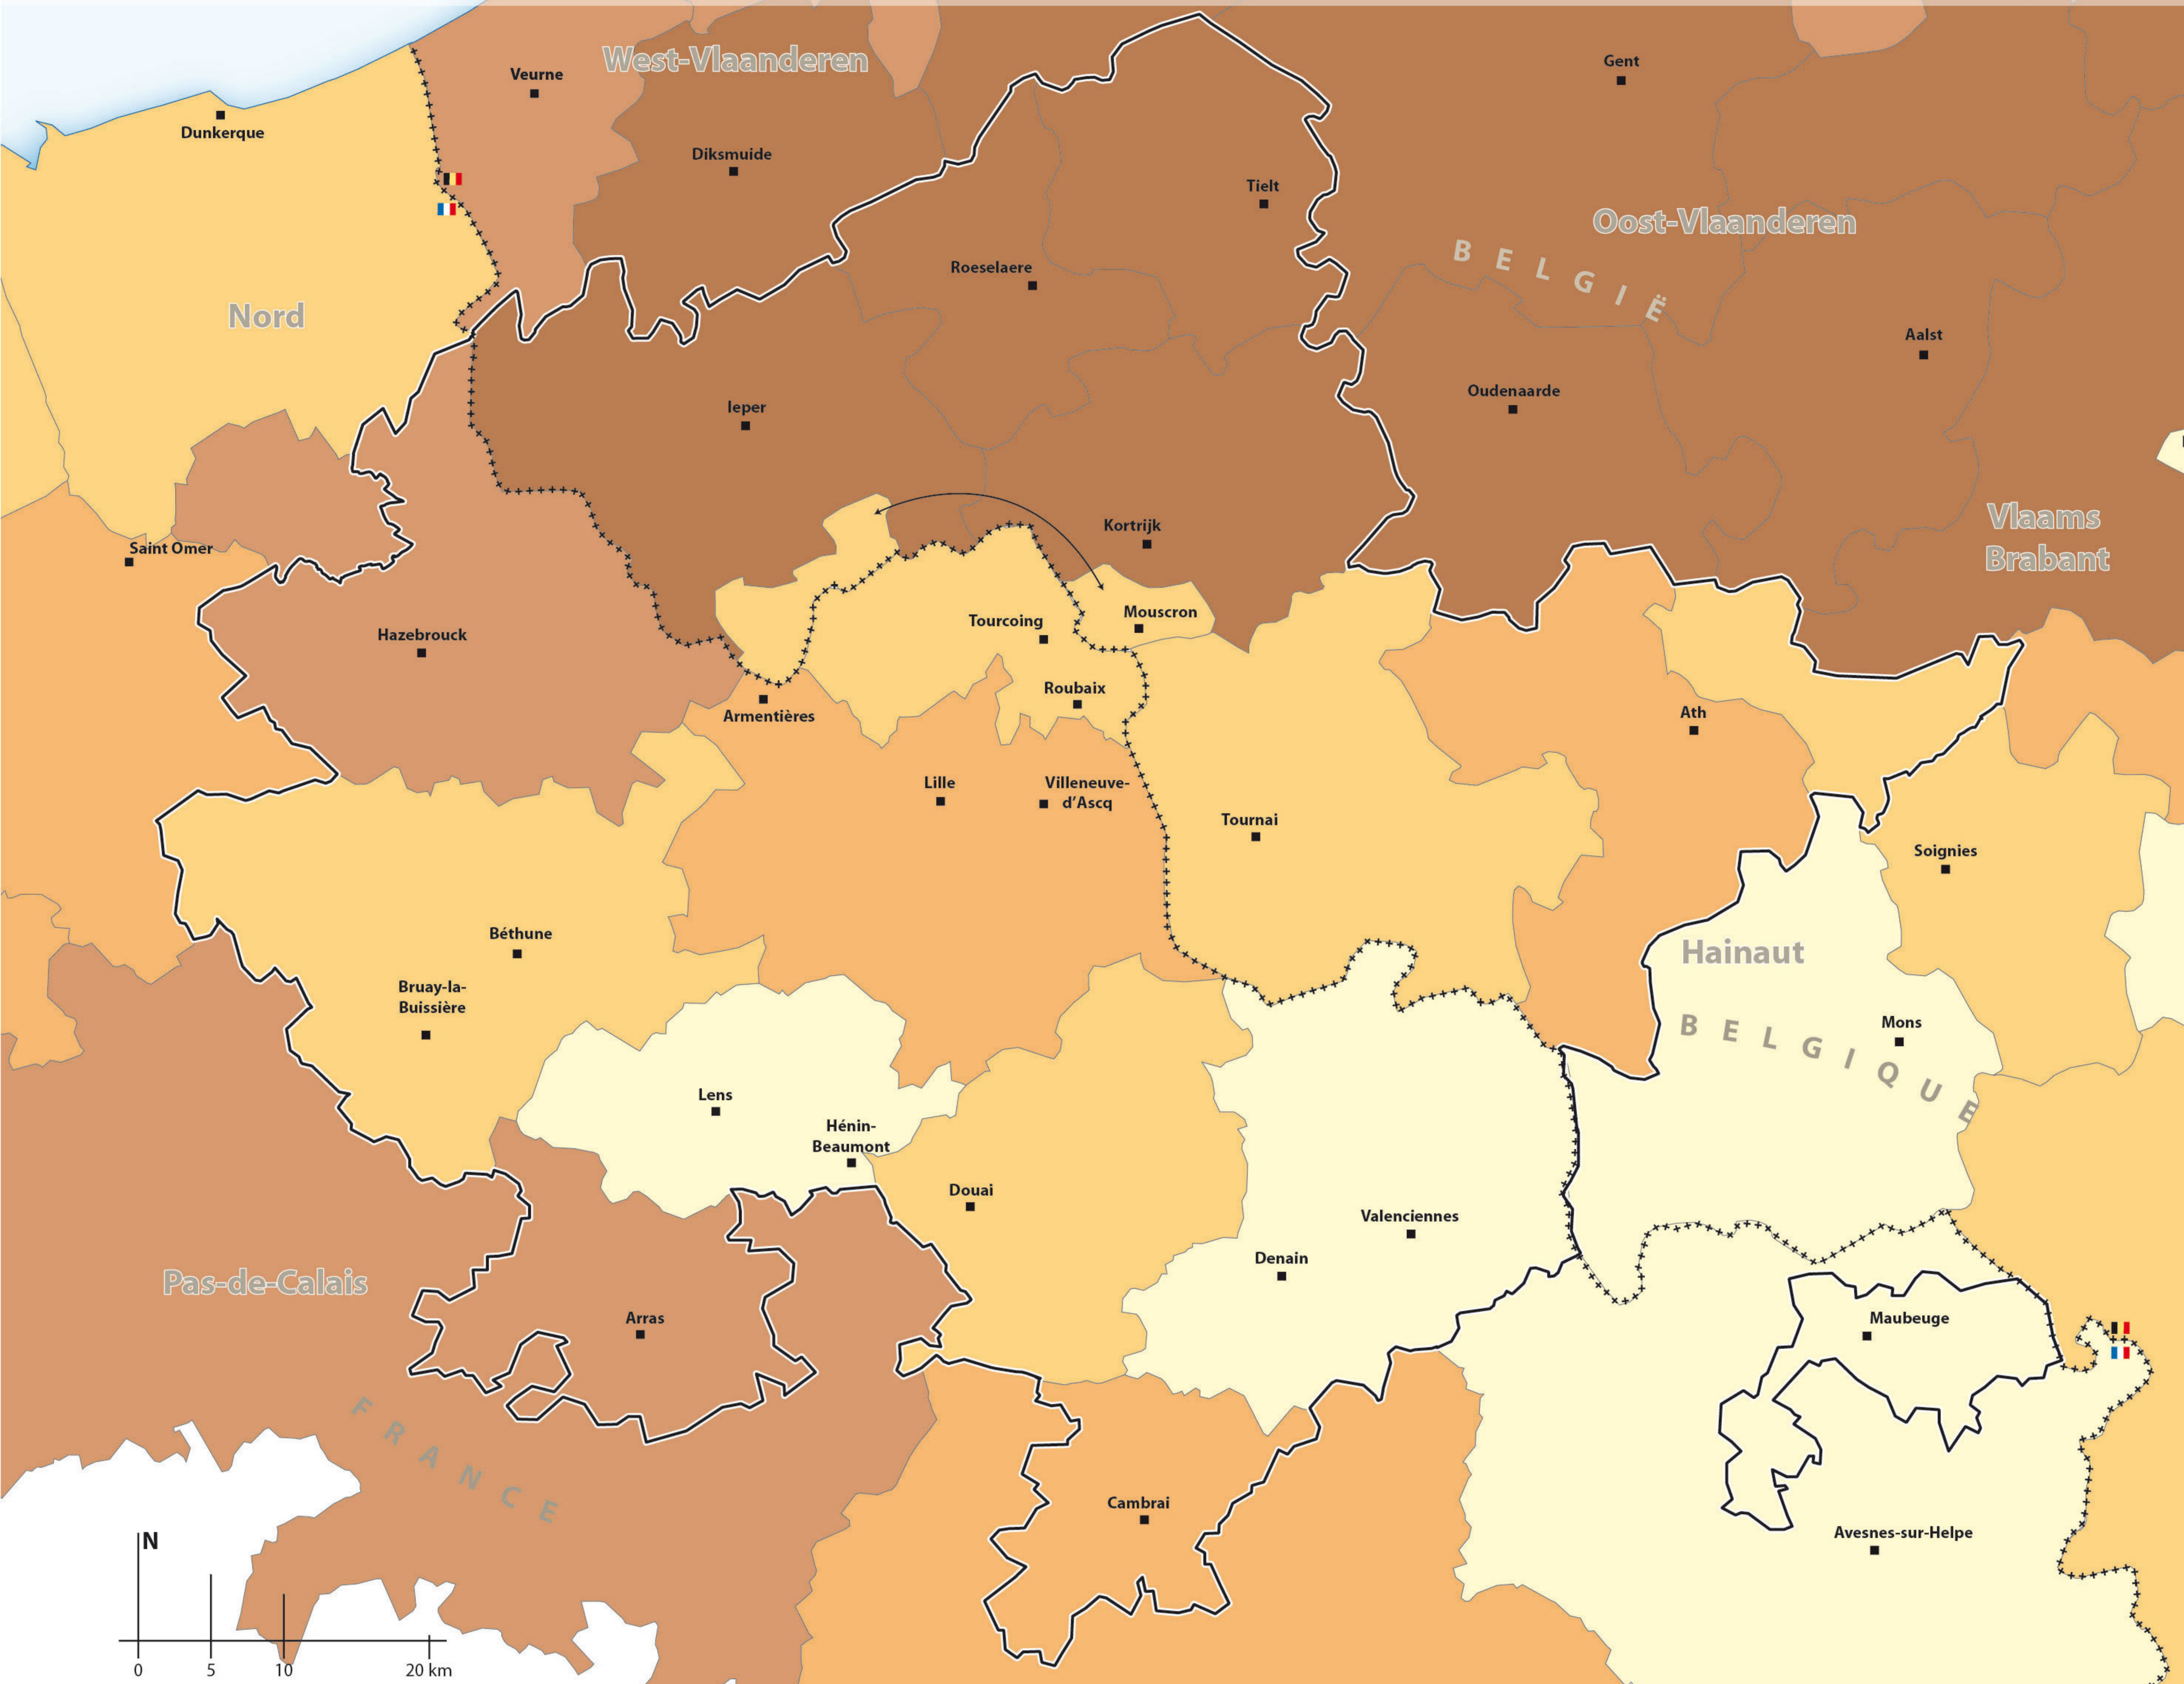

UN TAUX D'EMPLOI FAIBLE DANS L'ARC MINIER ET DANS LA SAMBRE-AVESNOIS

Taux d'emploi | Werkloosheidspercentage | Employment rate

B : par arrondissement | per arrondissement | by district

F : par zone d'emploi | Per werkgelegenheidszone | By employment area

+++++ Frontière | Grens | Border

— Territoire de l'Aire métropolitaine de Lille | Grondgebied van Metropolaan Gebied Lille | Territory of the Lille Metropolitan Area