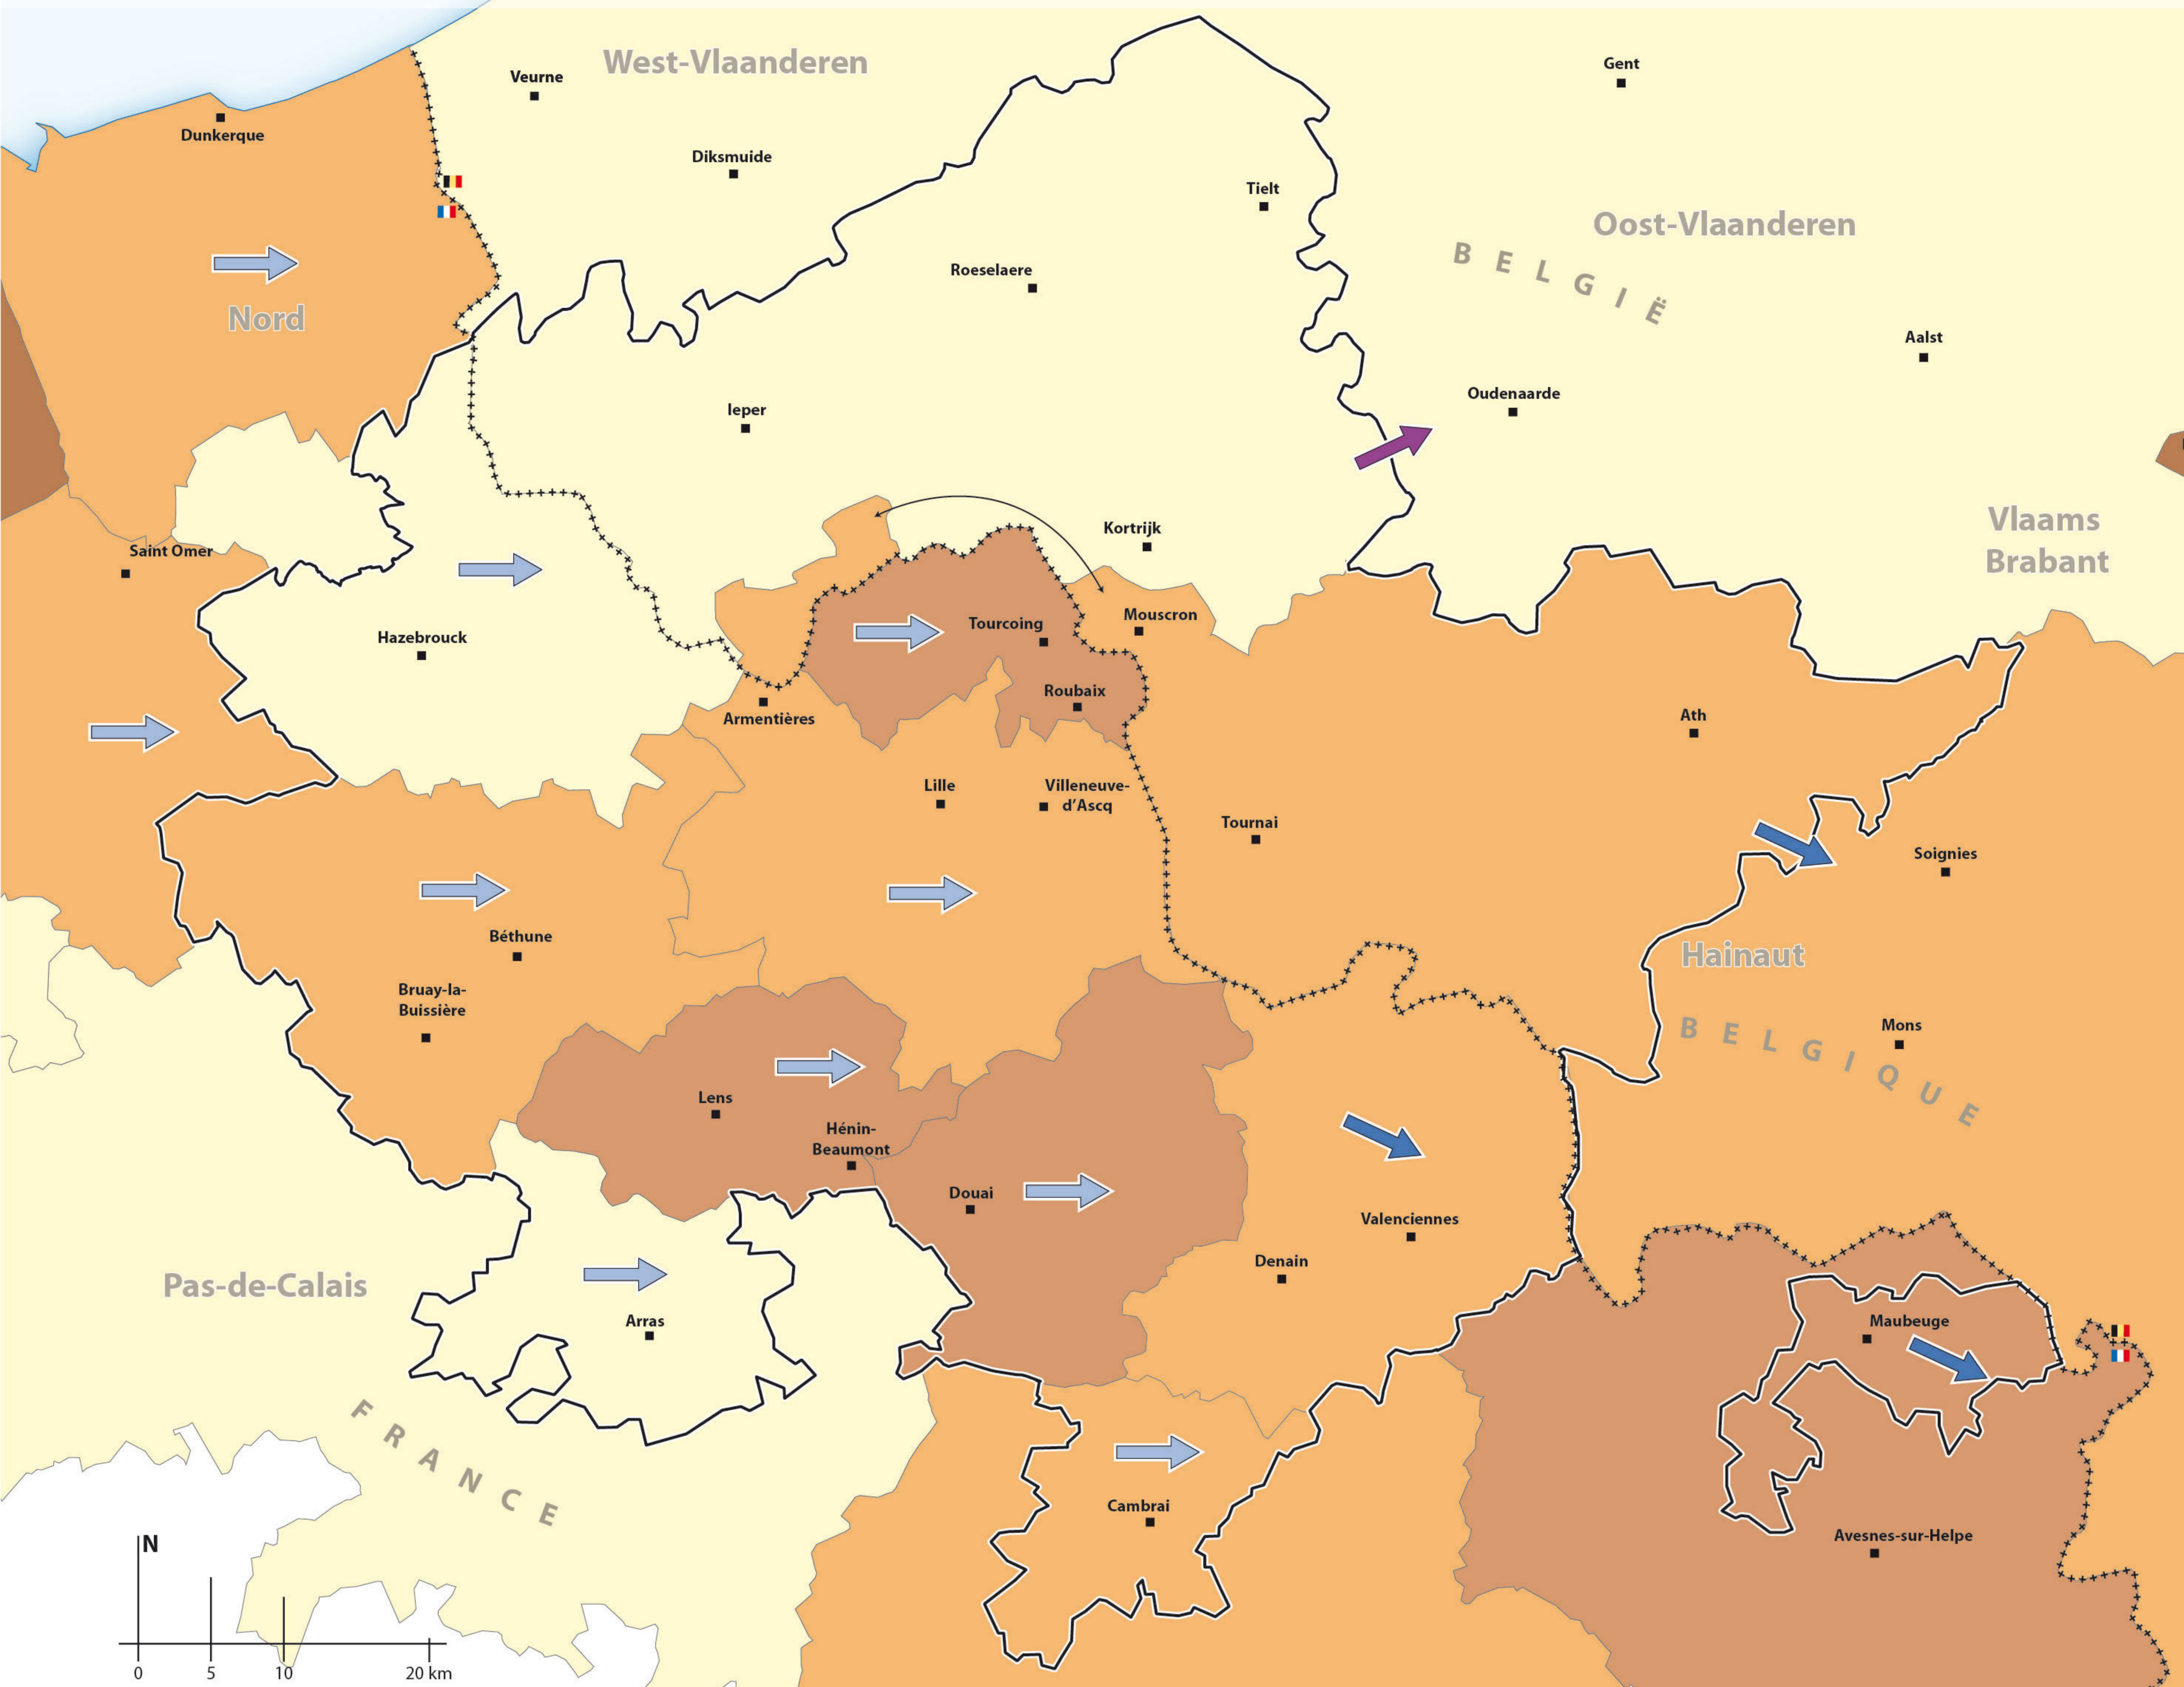

LA FLANDRE BELGE PEU TOUCHÉE PAR LE CHÔMAGE

Taux de chômage au premier trimestre 2008 |
Werkloosheidscijfer in het eerste trimester van 2008 |
Unemployment rate during the first quarter 2008

B : par région | Per regio | By region

F : par zone d'emploi | Per werkgelegenheidszone | By employment area

Variation trimestrielle en points (par rapport au 4ème trimestre 2007) |
Driemaandelijke variatie in punten (Vergeleken met het 4e trimester van 2007) |
Quarterly change in points (Compared with the 4th quarter 2007)

***** Frontière | Grens | Border

— Territoire de l'Aire métropolitaine de Lille |
 Grondgebied van Metropolaan Gebied Lille |
 Territory of the Lille Metropolitan Area