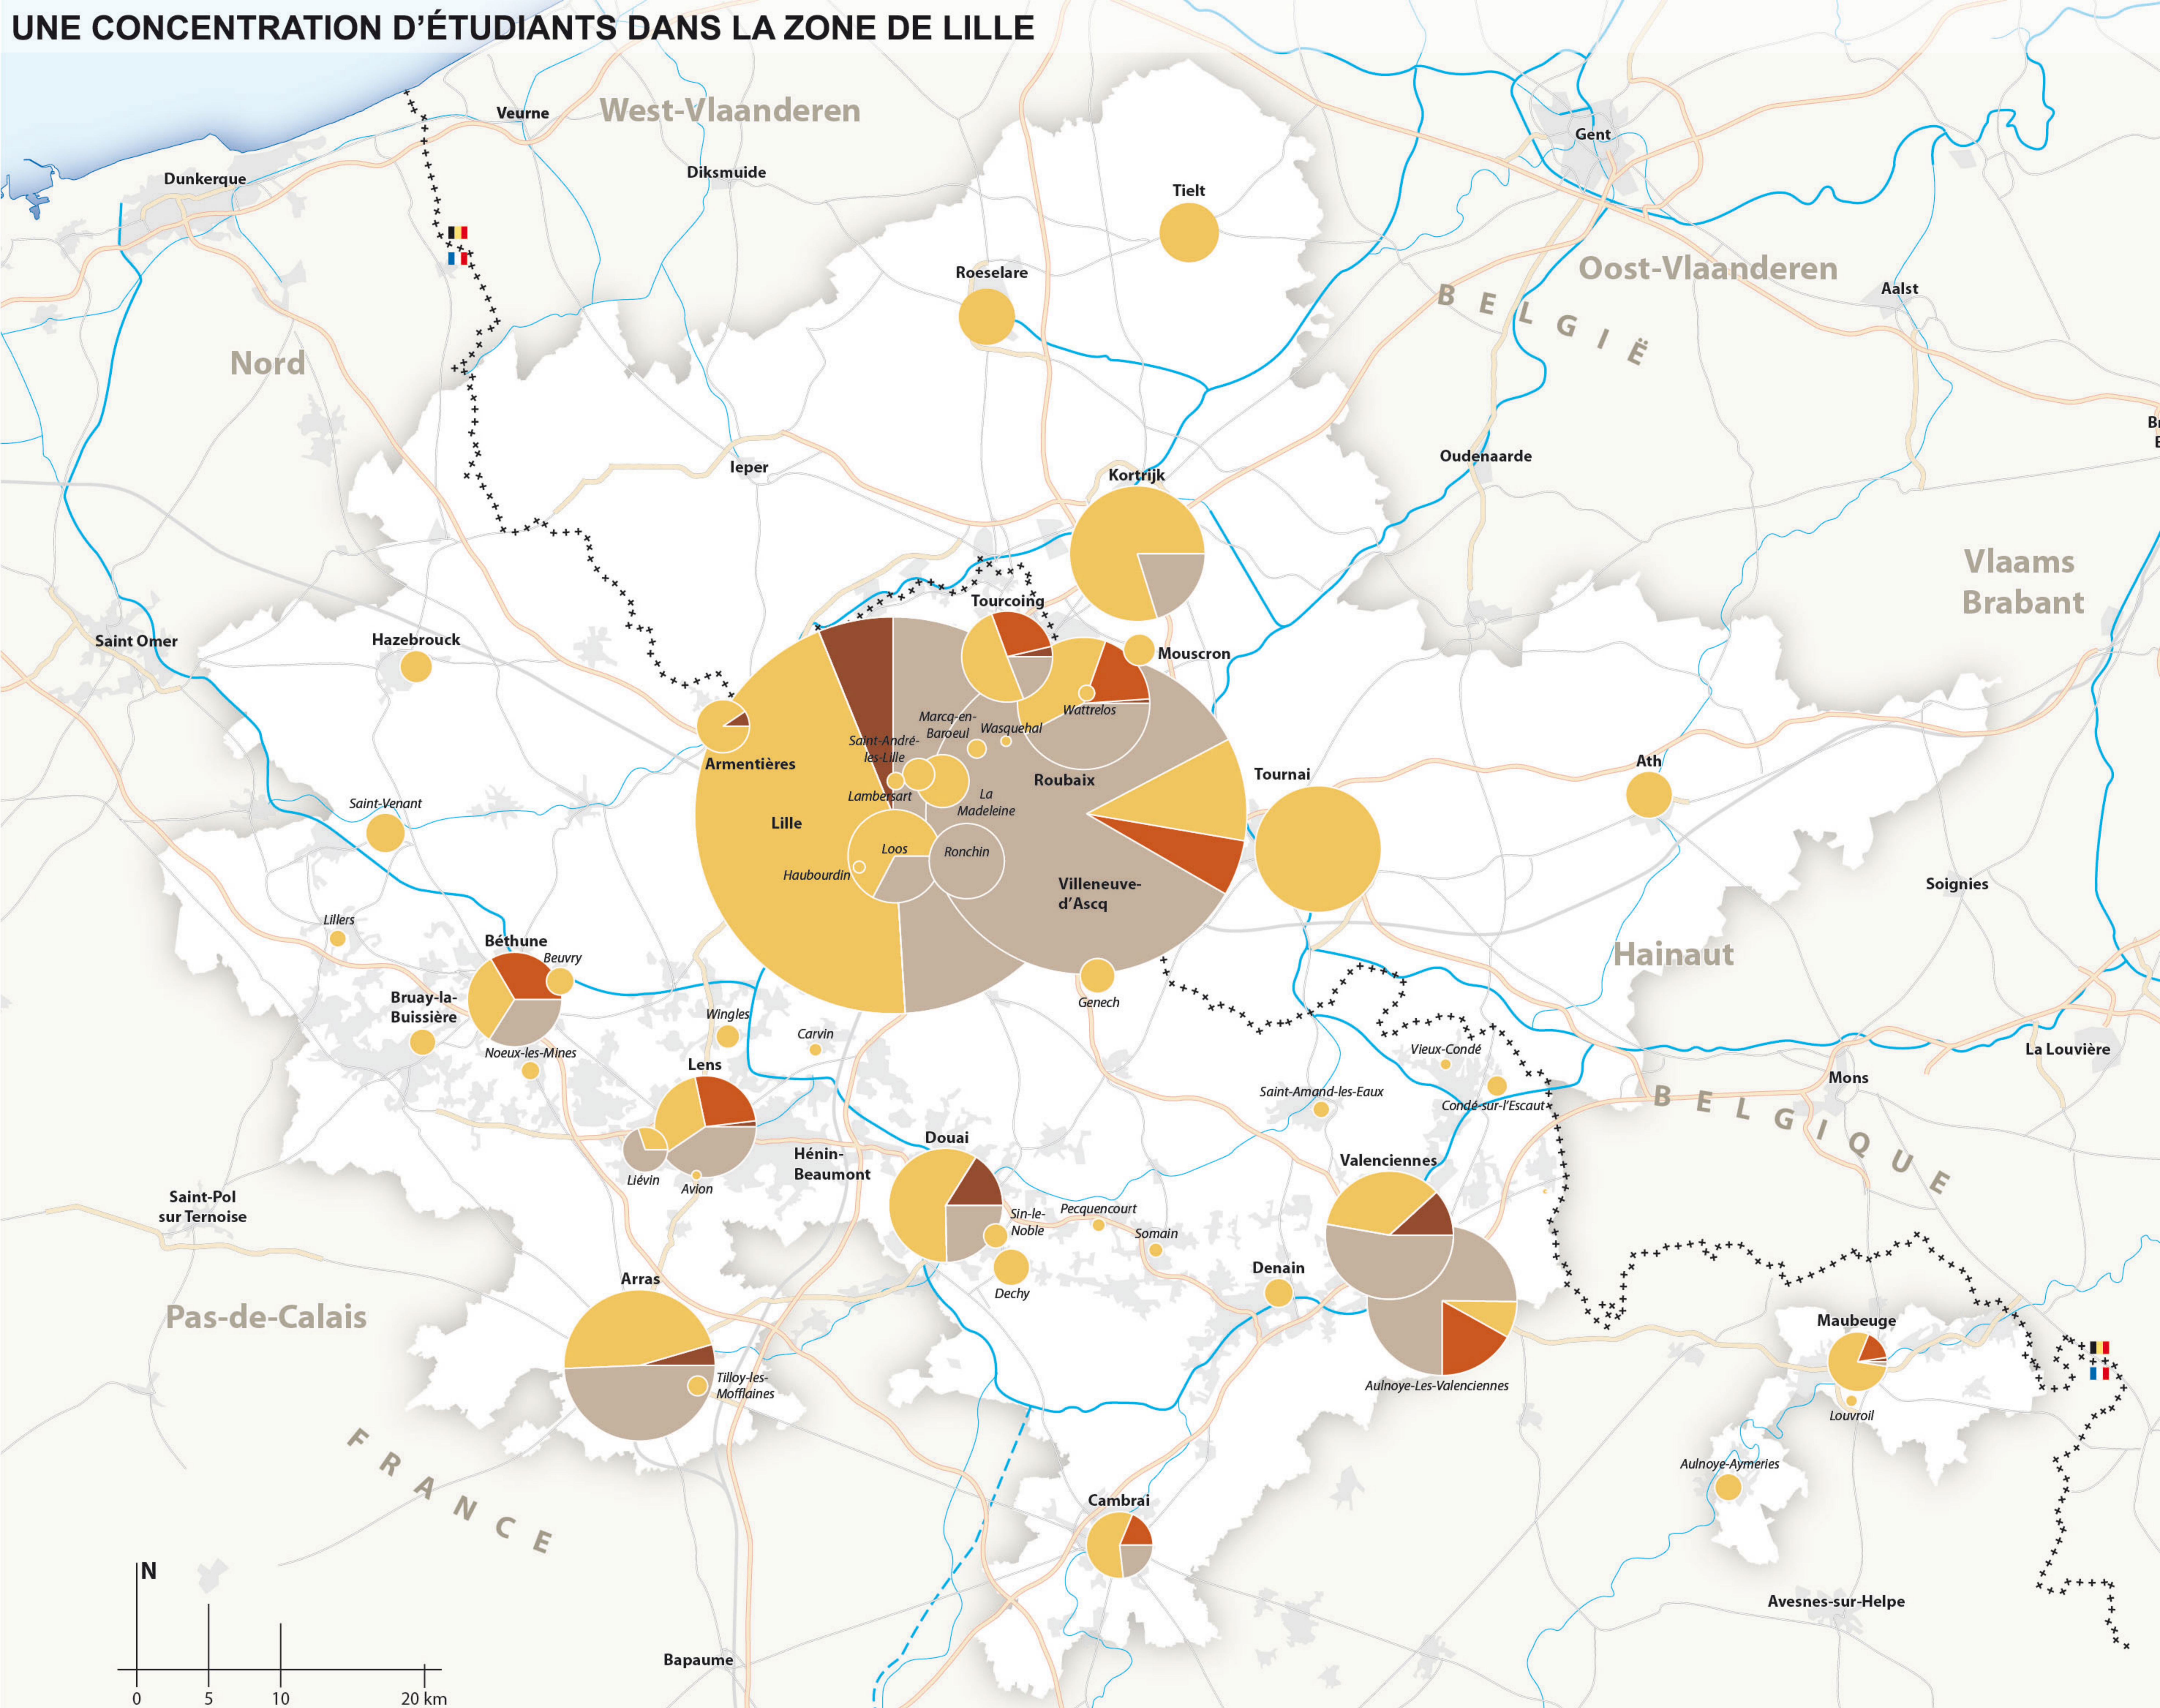

# UNE CONCENTRATION D'ÉTUDIANTS DANS LA ZONE DE LILLE

## Nombre d'étudiants par commune | Aantal studenten per gemeente | Number of students per municipality

N.B.:  
 le nombre d'étudiants de la commune de Tournai comprend également celui de la commune de Leuze-en-Hénaut |  
 Aantal leerlingen van de gemeente Doornik omvat tevens het aantal leerlingen van de gemeente Leuze-en-Hénaut |  
 The number of students in the municipality of Tournai also covers those in the municipality of Leuze-en-Hénaut

50 000  
 30 000  
 10 000  
 1 000

+++++ Frontière | Grens | Border