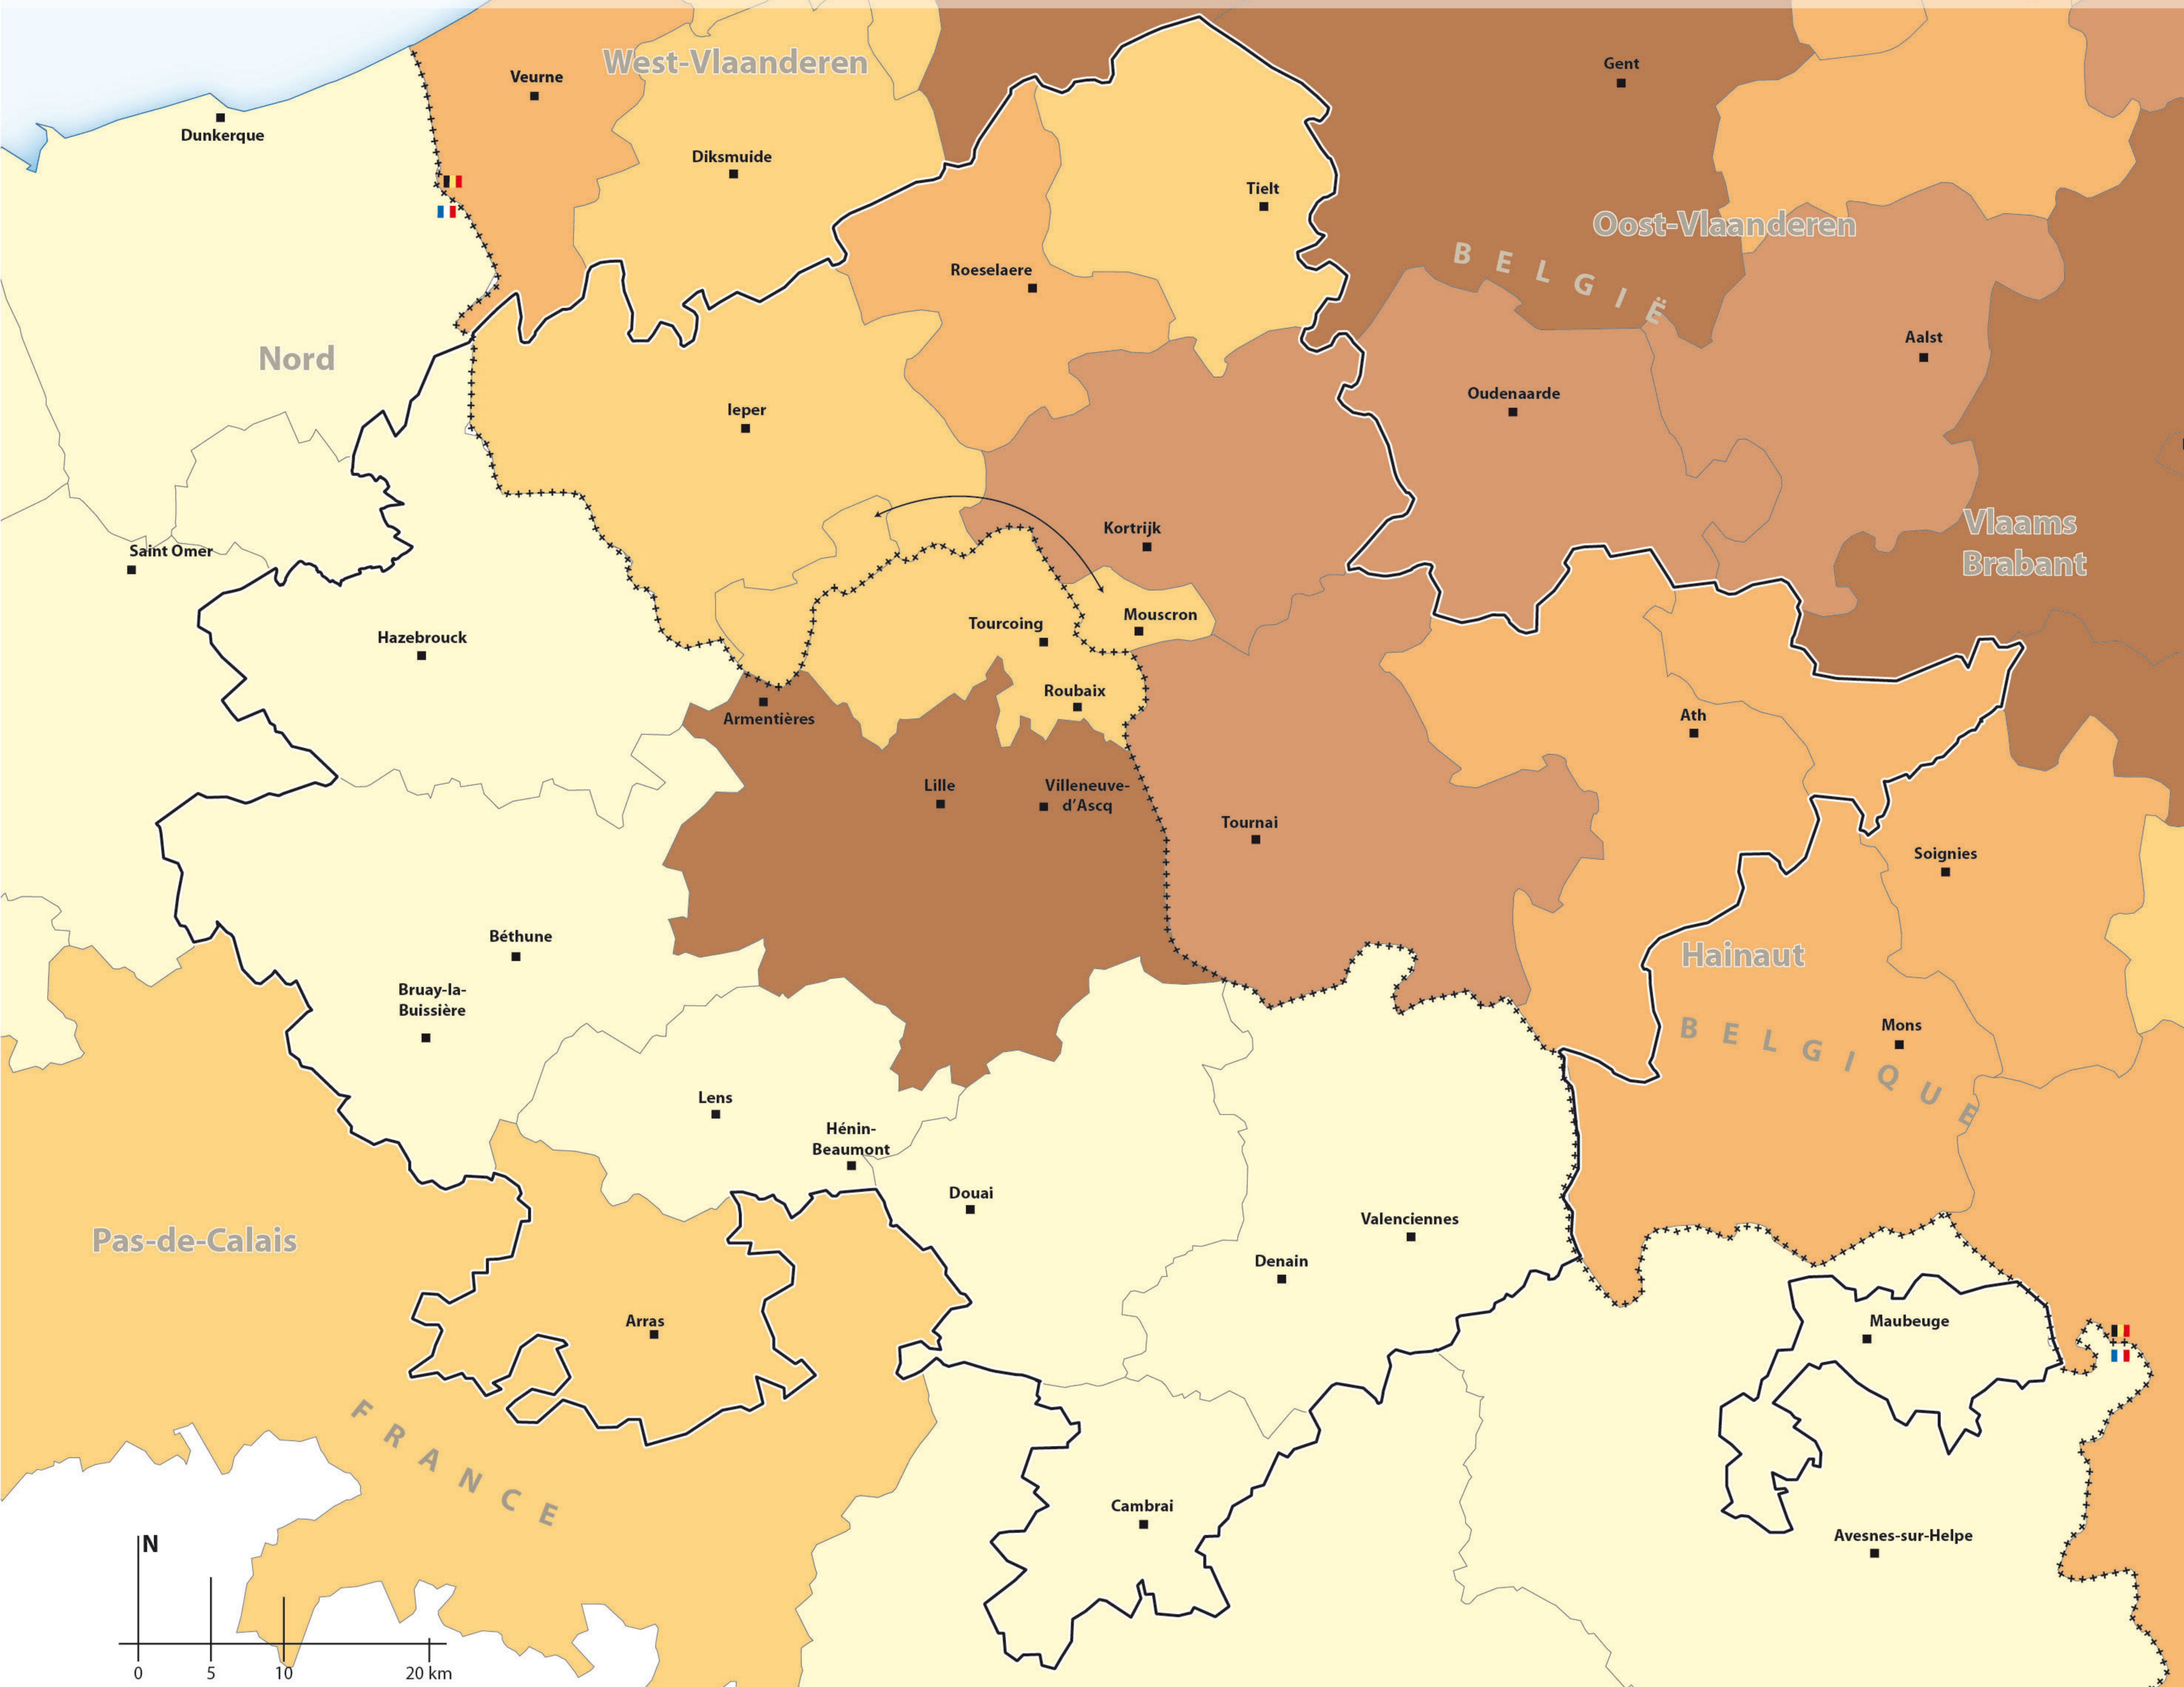

# UNE CONCENTRATION DE DIPLÔMÉS DANS LA ZONE DE LILLE

Part des diplômés du supérieur parmi l'ensemble de la population qui a terminé ses études |  
**Aandeel hogere niveaus onder de bevolking die zijn studies heeft beëindigd** |  
 Proportion of higher levels within the members of the population who completed their education  
 B : par arrondissement | *per arrondissement* | by district  
 F : par zone d'emploi | *Per werkgelegenheidszone* | By employment area

+++++ Frontière | *Grens* | Border  
 ——— Territoire de l'Aire métropolitaine de Lille |  
**Grondgebied van Metropolaan Gebied Lille** |  
 Territory of the Lille Metropolitan Area