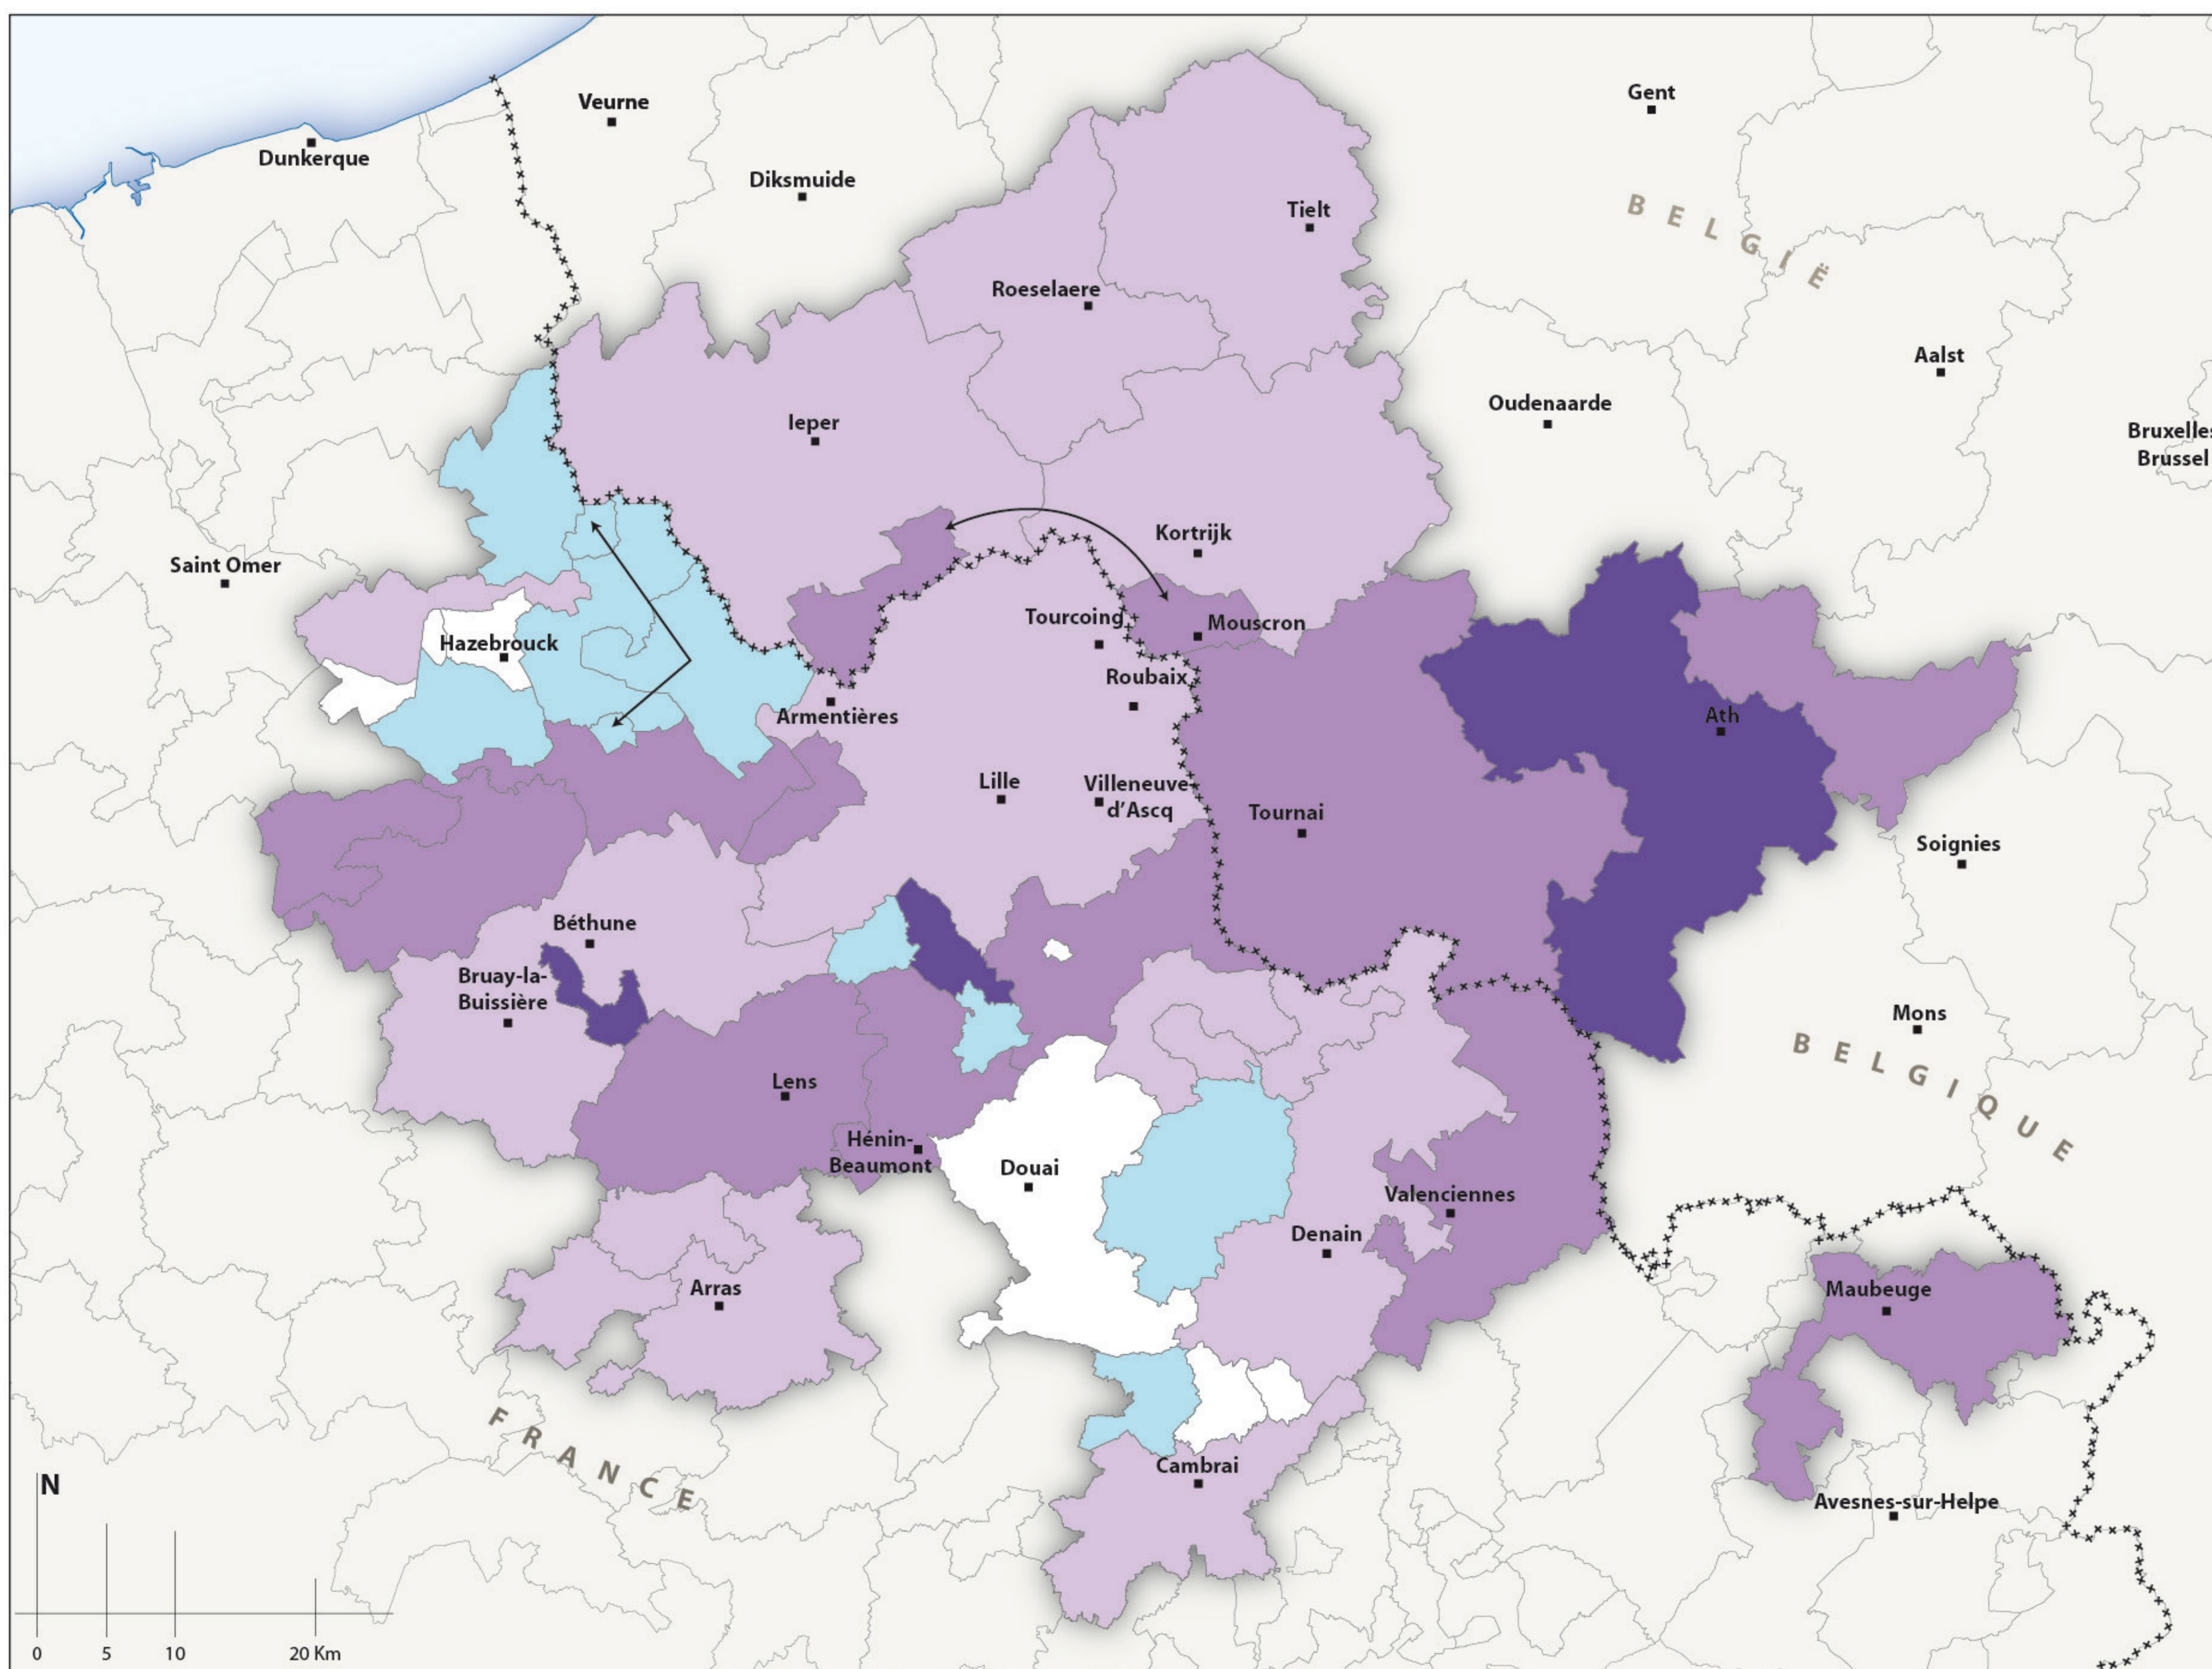

Logistique - part des emplois de la filière en 2006 |
Aandeel van jobs in de sector logistiek in 2006 |
Proportion of jobs in the logistics sector in 2006
 B : par arrondissement | *per arrondissement* | by district
 F : par EPCI ou commune isolée |
per EPCI of op zichzelf staande gemeente |
 by EPCI or isolated municipality

Nombre moyen de salariés par établissement |
Aantal loontrekkenden per vestiging |
Number of employees per establishment

Sources | Bron | Source:
 INSEE
 Sirene, Ecodata, 2005

Taux de croissance entre 1999 et 2006 |
Groeipercentage tussen 1999 en 2006 |
Growth rate between 1999 and 2006
 B : par arrondissement | *per arrondissement* | by district
 F : par EPCI ou commune isolée |
per EPCI of op zichzelf staande gemeente |
 by EPCI or isolated municipality

Frontière | Grens | Border

Sources | Bron | Source:
 INSEE
 Sirene, Ecodata, 2005