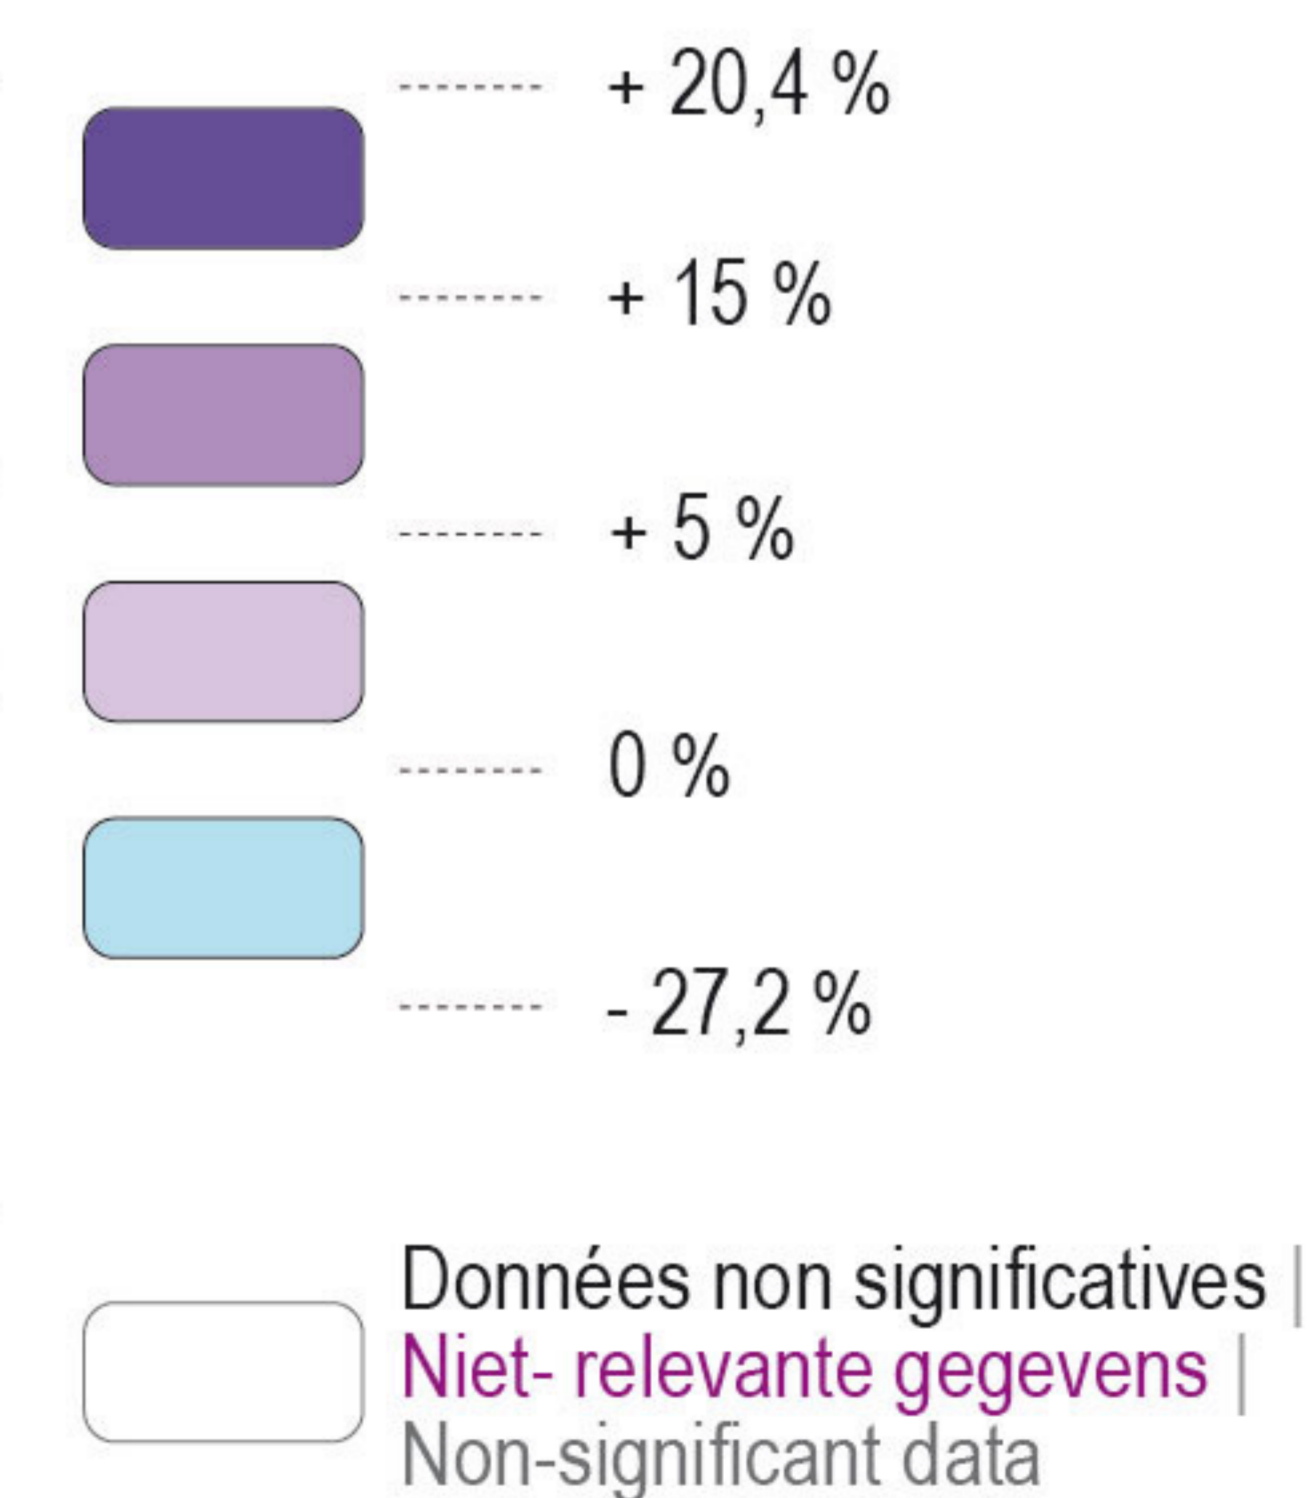

Logistique - part des emplois de la filière en 2006 |
Aandeel van jobs in de sector logistiek in 2006 |
Proportion of jobs in the logistics sector in 2006
 B : par arrondissement | *per arrondissement* | by district
 F : par EPCI ou commune isolée |
per EPCI of op zichzelf staande gemeente |
 by EPCI or isolated municipality

Nombre moyen de salariés par établissement |
Aantal loontrekkenden per vestiging |
Number of employees per establishment

Sources | Bron | Source:
 INSEE
 Sirene, Ecodata, 2005

Taux de croissance entre 1999 et 2006 |
Groeipercentage tussen 1999 en 2006 |
Growth rate between 1999 and 2006
 B : par arrondissement | *per arrondissement* | by district
 F : par EPCI ou commune isolée |
per EPCI of op zichzelf staande gemeente |
 by EPCI or isolated municipality

Frontière | Grens | Border

Sources | Bron | Source:
 INSEE
 Sirene, Ecodata, 2005