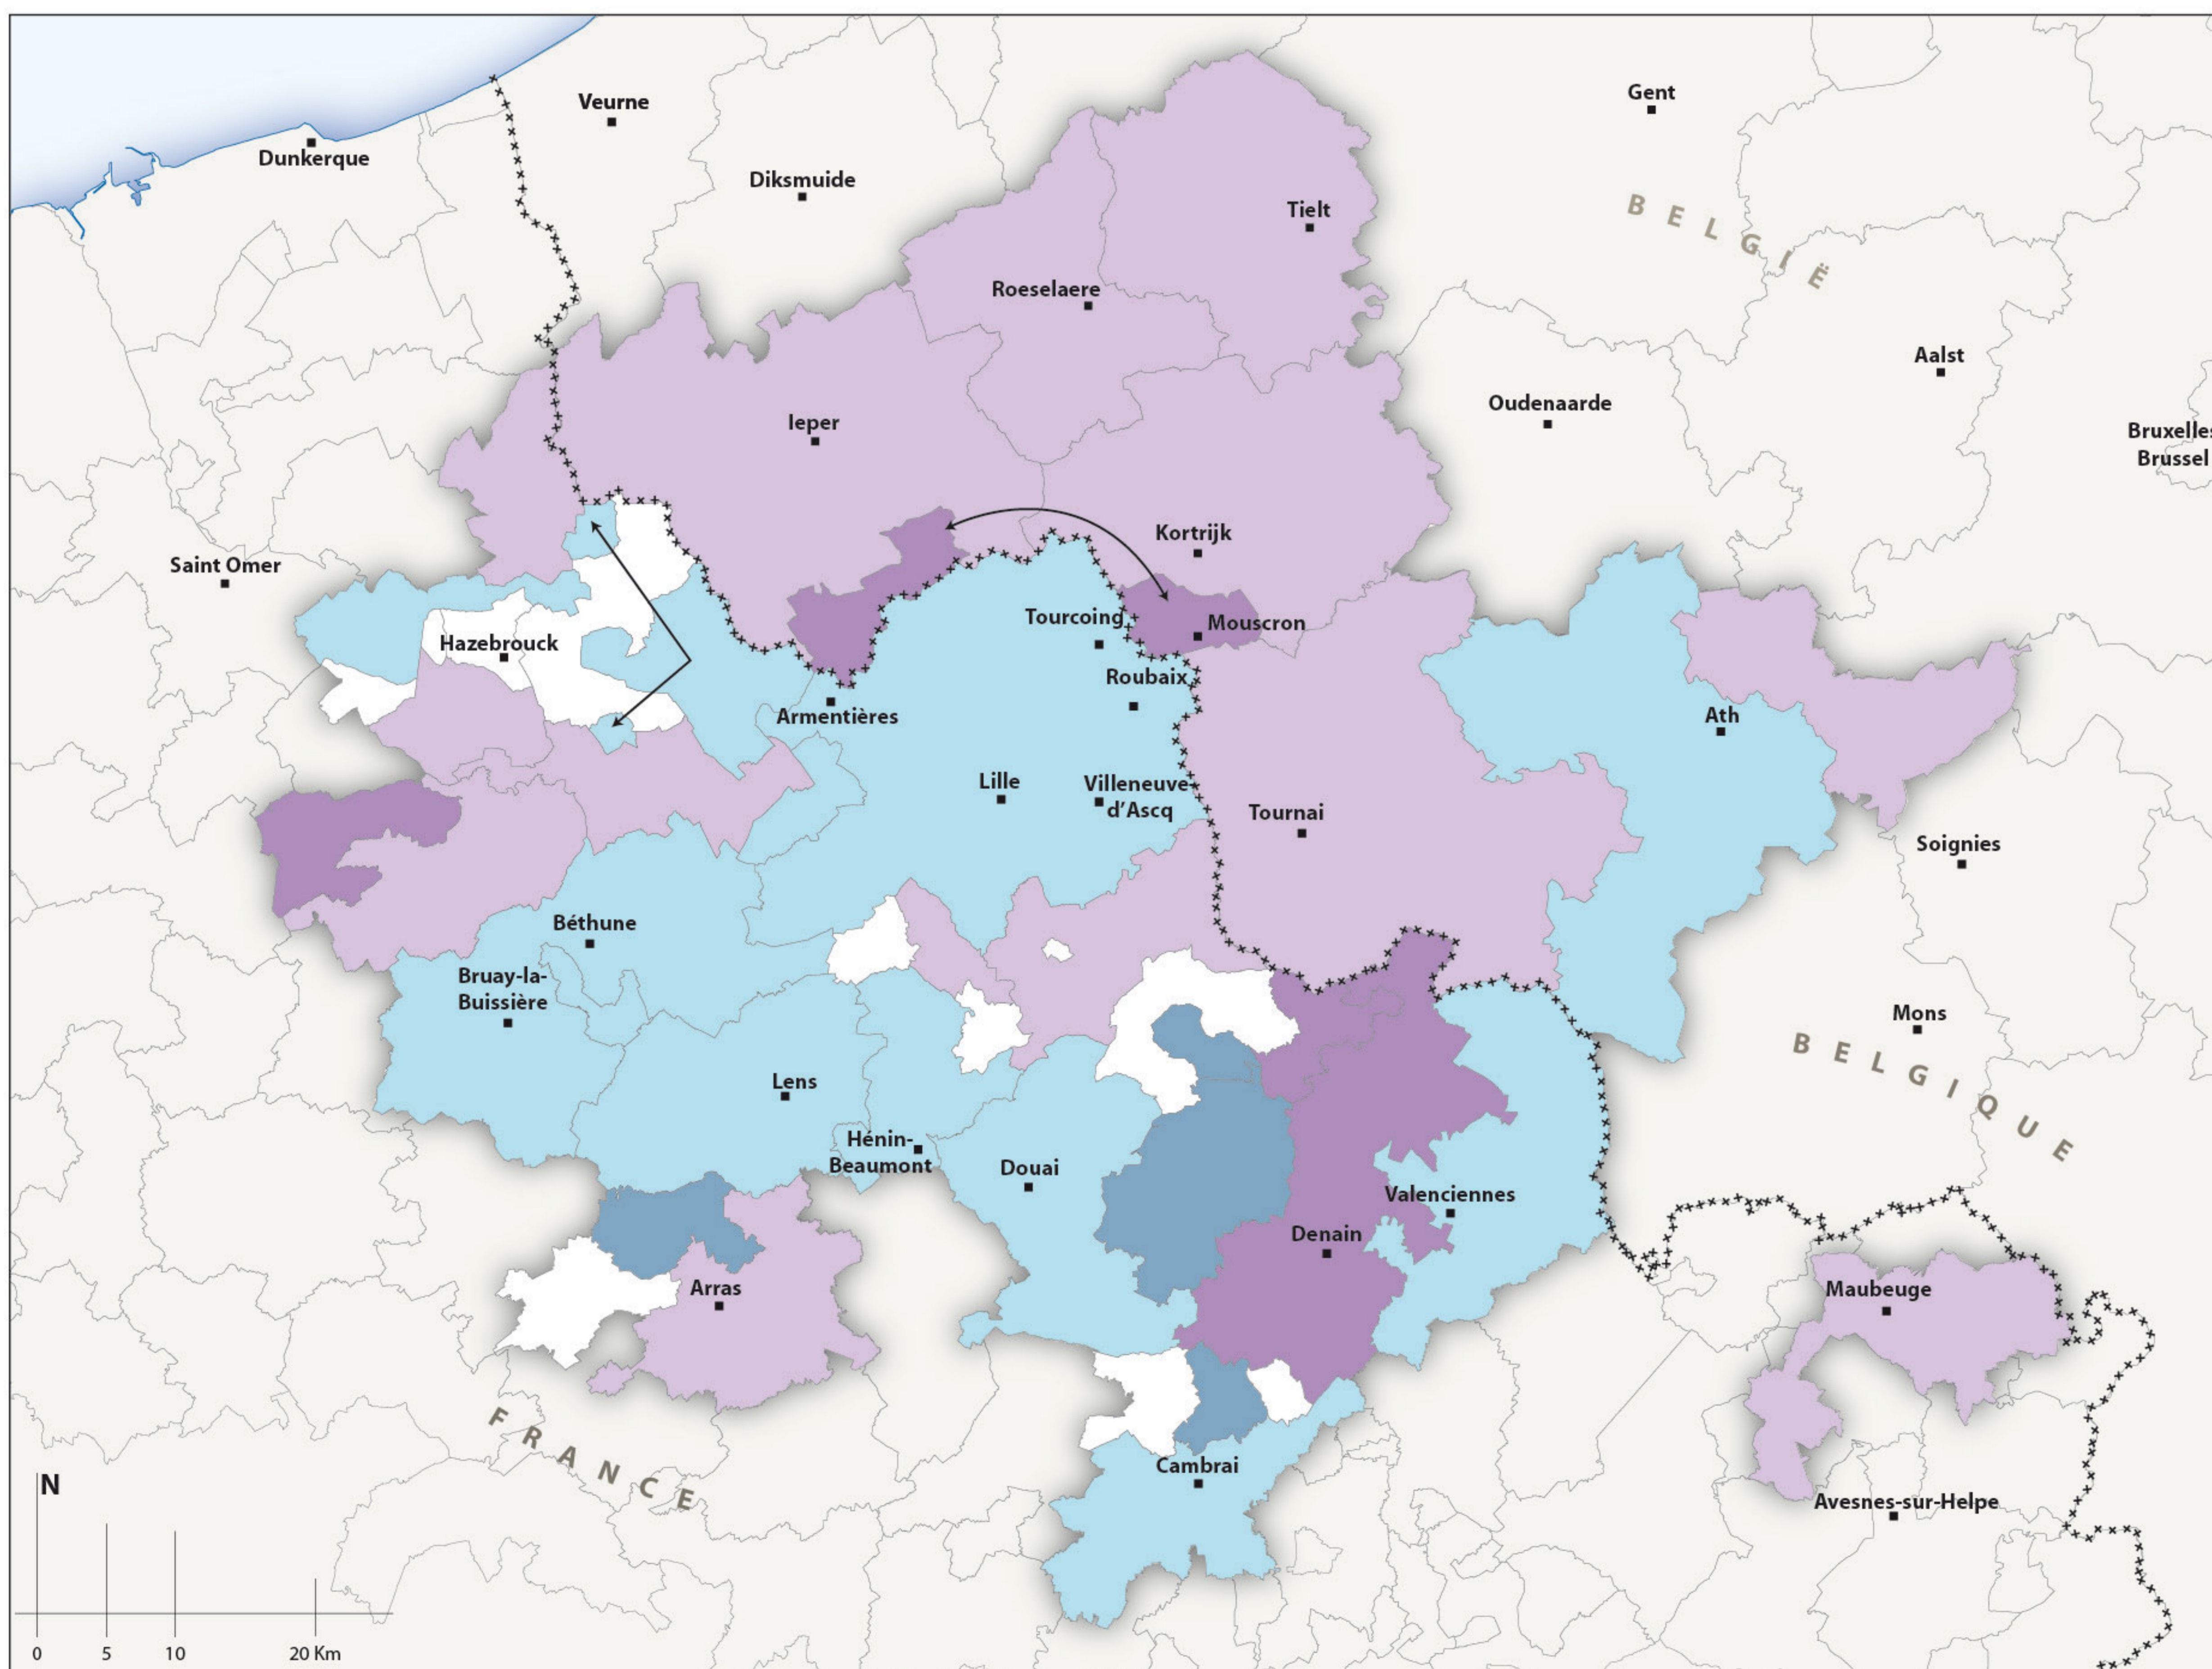

Agro-alimentaire - part des emplois dans la filière Agro-alimentaire en 2006 | Aandeel van jobs in de agro-voedingssector in 2006 | Proportion of jobs in the agribusiness sector in 2006

B : par arrondissement | per arrondissement | by district

F : par EPCI ou commune isolée |

per EPCI of op zichzelf staande gemeente |

by EPCI or isolated municipality

Données non significatives | Niet-relevante gegevens | Non-significant data

Nombre moyen de salariés par établissement | Aantal loontrekkenden per vestiging | Number of employees per establishment

***** Frontière | Grens | Border

Sources | Bron | Source : INSEE Sirene, Ecodata, 2005

Taux de croissance entre 1999 et 2006 | Groeipercantage tussen 1999 en 2006 | Growth rate between 1999 and 2006

B : par arrondissement | per arrondissement | by district

F : par EPCI ou commune isolée |

per EPCI of op zichzelf staande gemeente |

by EPCI or isolated municipality

Données non significatives | Niet-relevante gegevens | Non-significant data

***** Frontière | Grens | Border