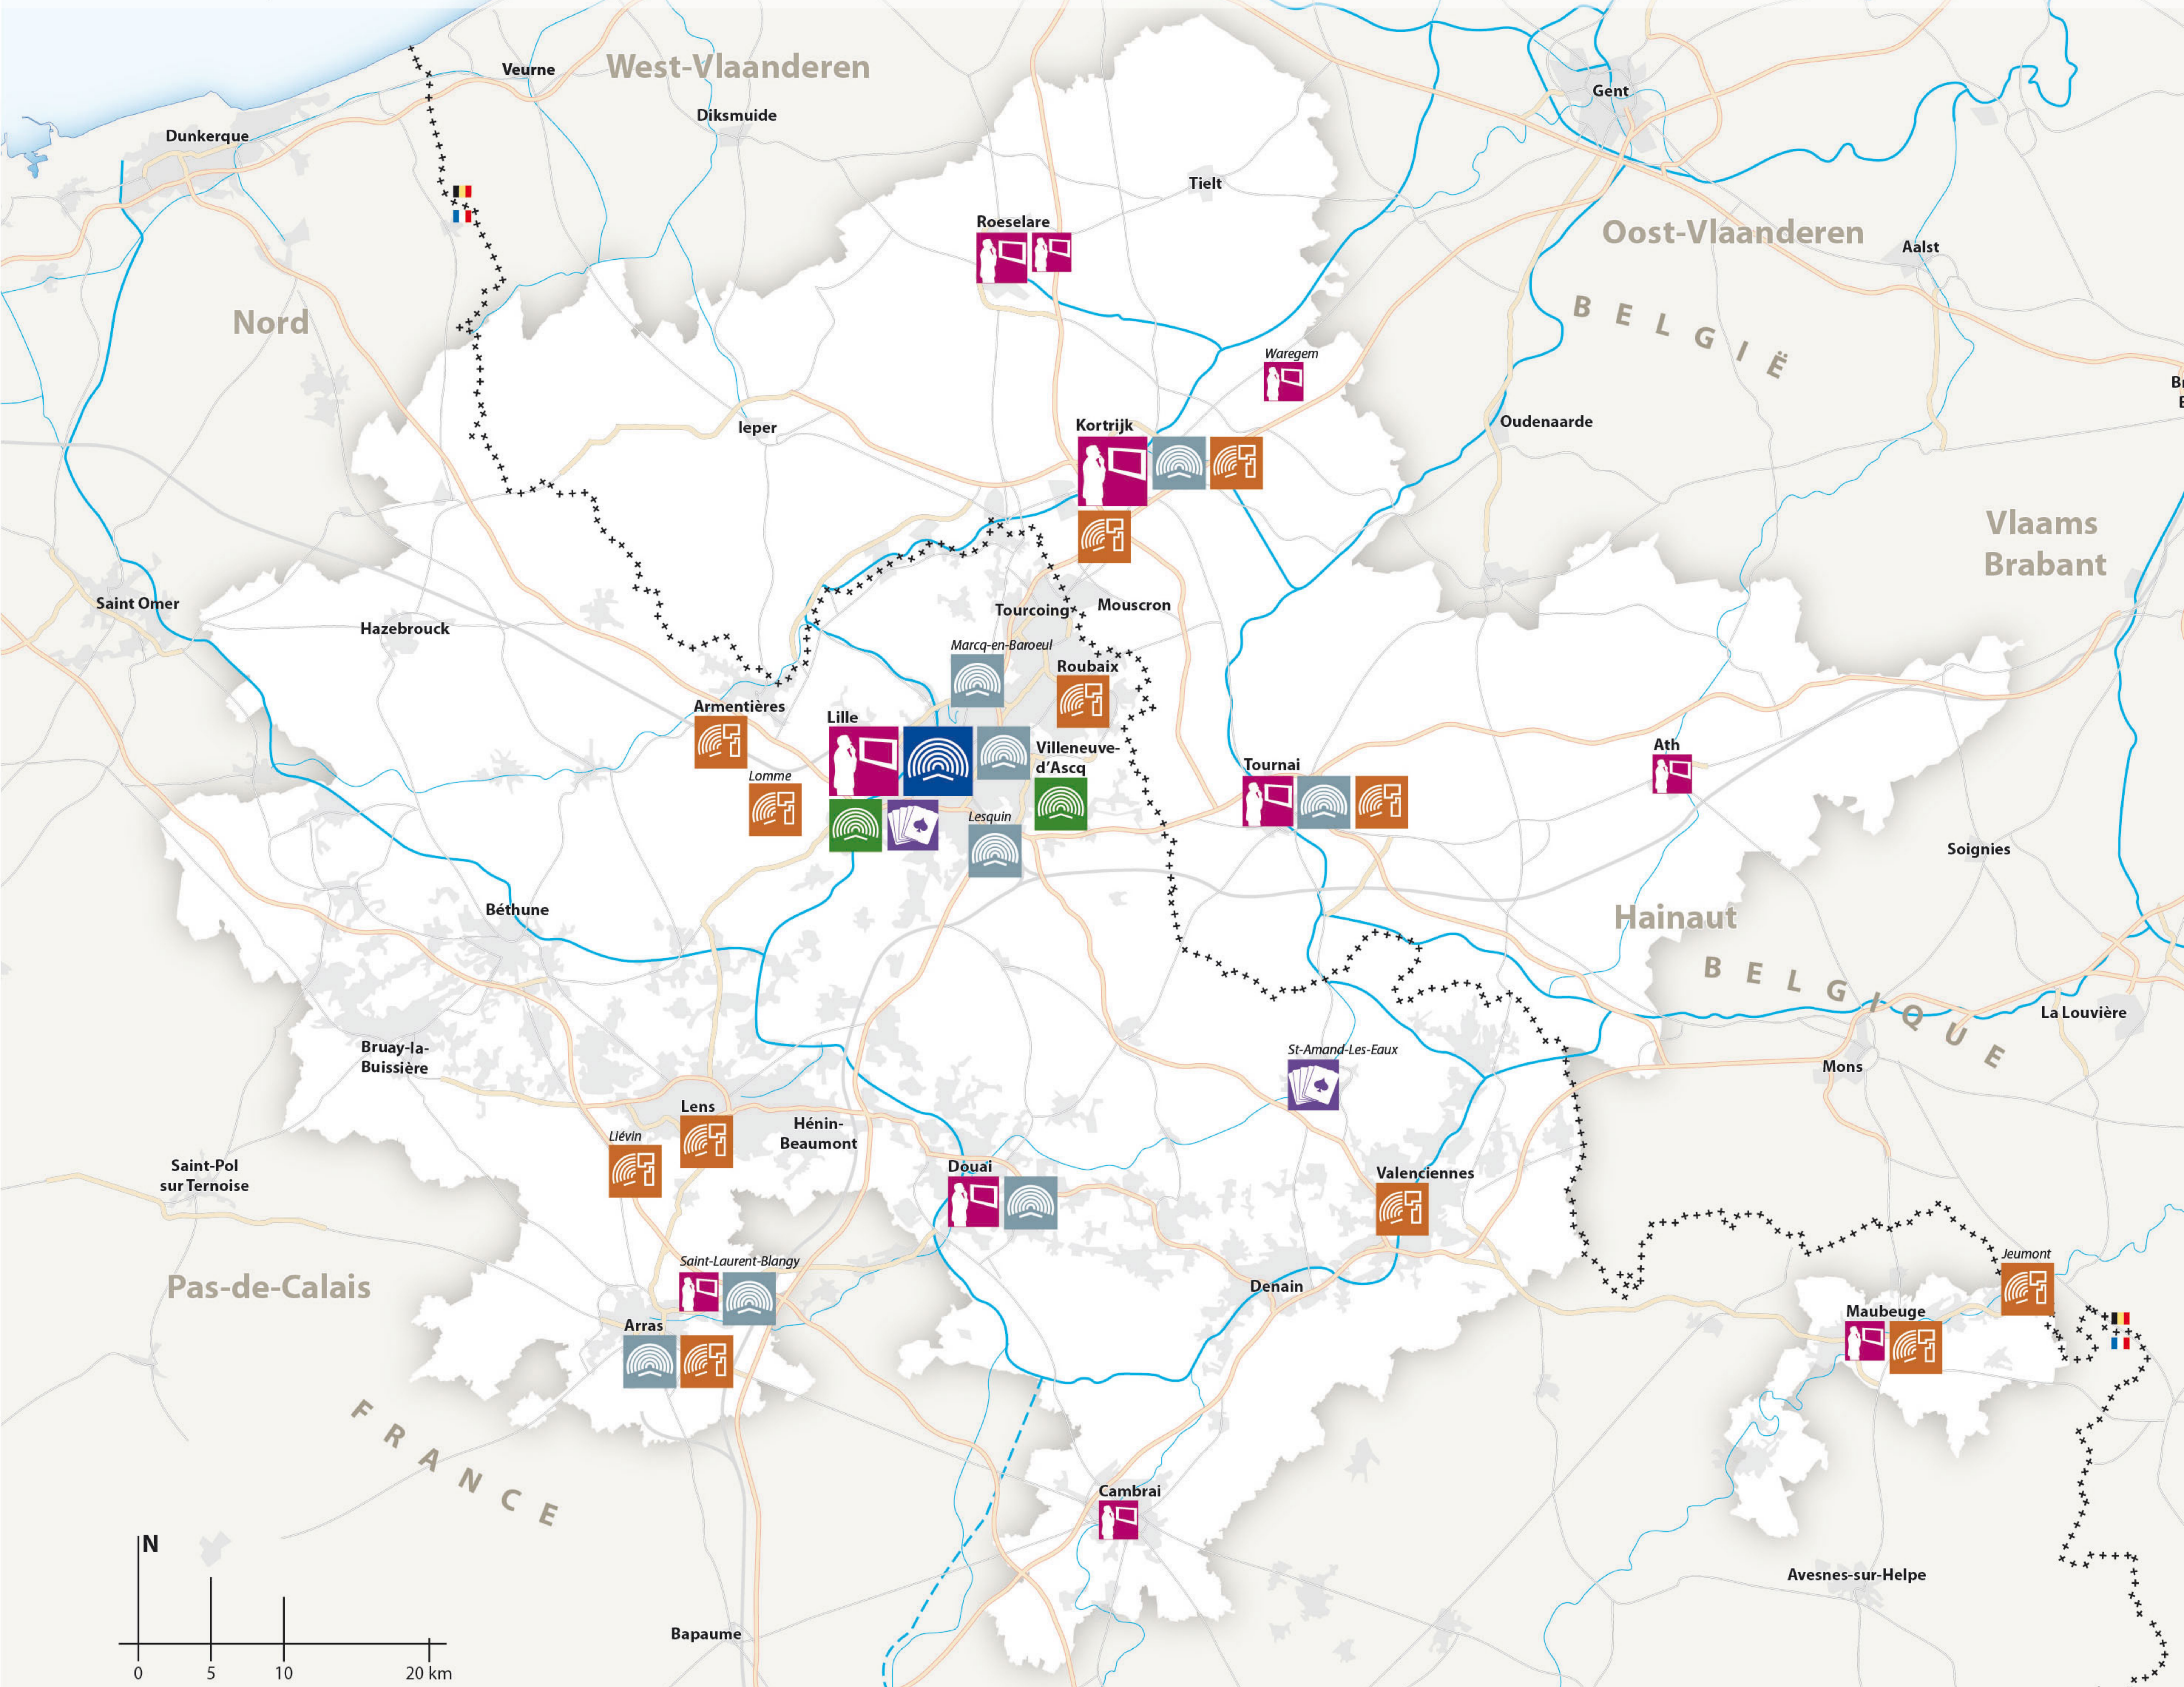

DE GRANDS ÉQUIPEMENTS DE CONGRÈS ET D'EXPOSITION

Centre d'expositions | Tentoonstellingscentra | Exhibitions centres

Surface d'exposition indoor |
Indoor tentoonstellingsruimte |
Indoor exhibition area

Supérieure ou égale à 20 000 m² |
Met meer dan of gelijk aan 20 000 m² |
20 000 m² or more

Entre 10 000 et 20 000 m² |
Tussen 10 000 en 20 000 m² |
Between 10 000 and 20 000 m²

Entre 2 500 et 10 000 m² |
Tussen 2 500 en 10 000 m² |
Between 2 500 and 10 000 m²

Espace de congrès et de conférences | Congresruimten en conferentiezalen |

Congress and conferences spaces

(Configuration "théâtre" minimale de 300 places pour la salle principale) |

("Theater" ruimte met minimum 300 plaatsen in de hoofdzaal) |

("Theatre" layout with a minimum of 300 places for the main hall)

Casinos |
Casino's |
Casinos

***** Frontière | Grens | Border