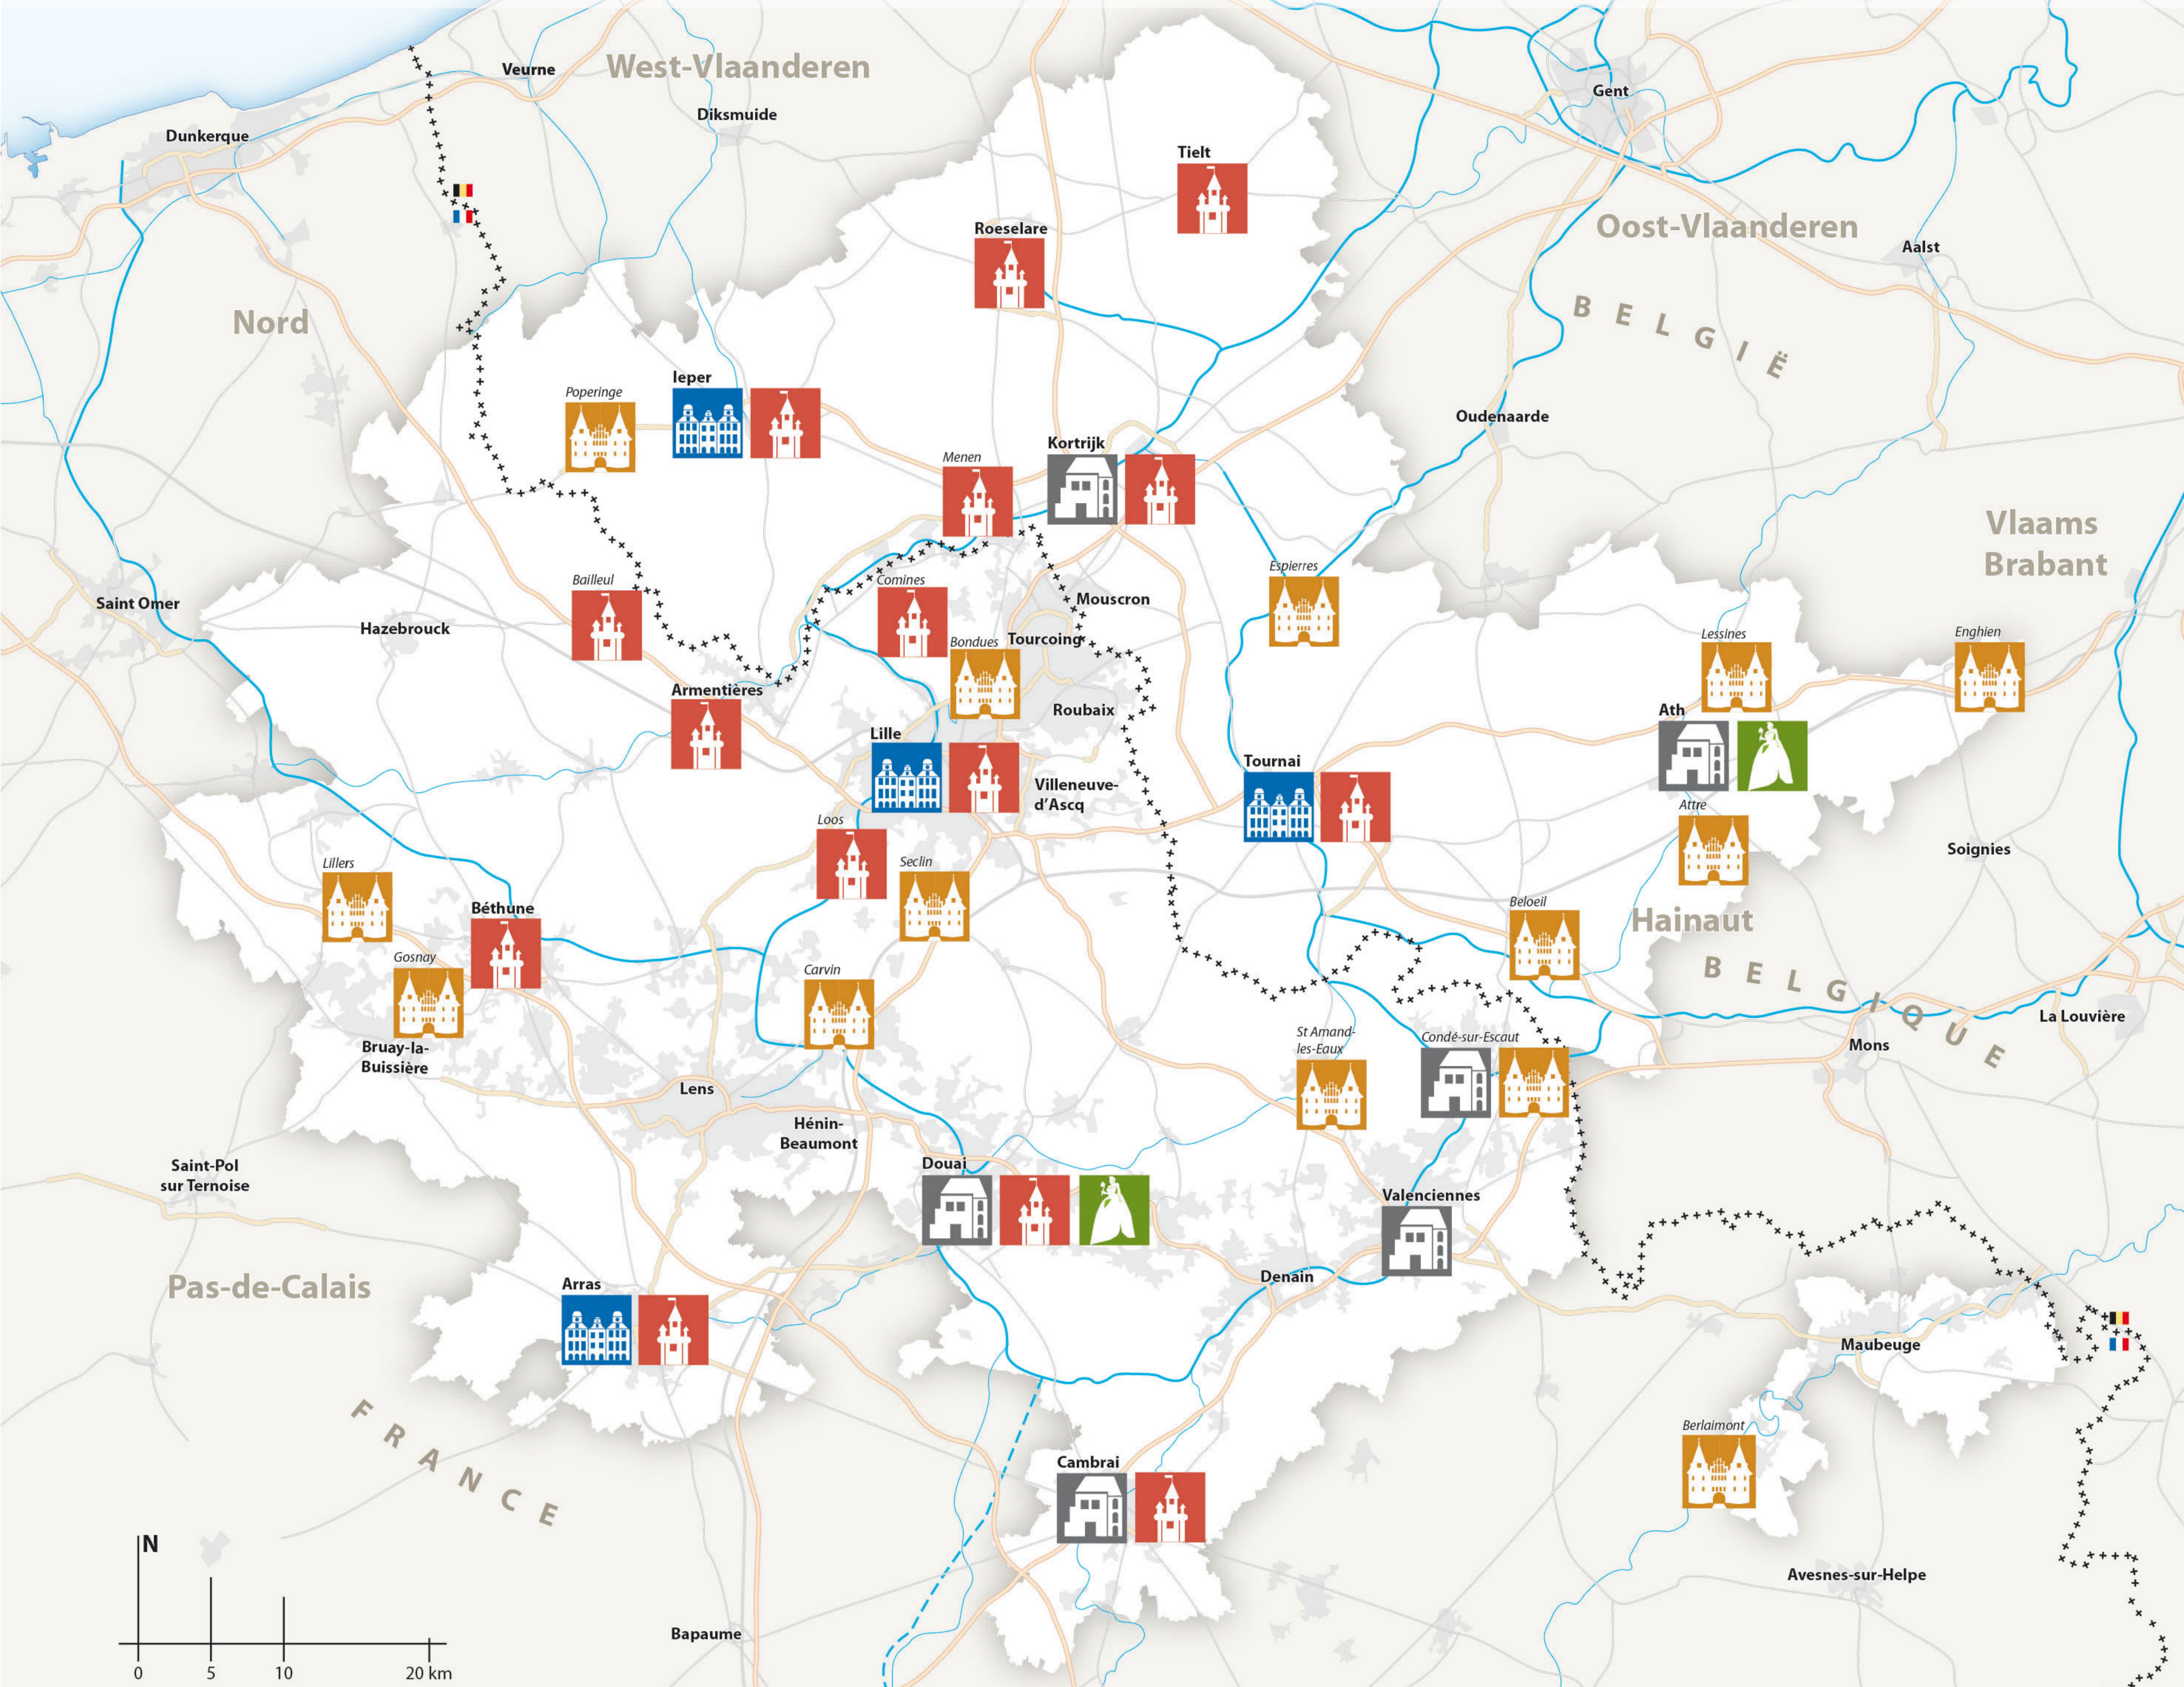

UNE CULTURE URBAINE TRÈS ANCIENNE

-  Ensembles urbains anciens majeurs | Grote oude stadscentra | Old major urban centres
-  Autres ensembles urbains anciens | Andere oude stadscentra | Other old urban centres
-  Autres monuments anciens importants | Andere belangrijke oude monumenten | Other key old monuments

-  Patrimoine classé UNESCO | Door UNESCO erkend erfgoed | UNESCO-listed heritage
-  Patrimoine immatériel classé UNESCO | Door UNESCO erkend onroerend erfgoed | UNESCO-listed intangible heritage

+++++ Frontière | Grens | Border

N.B.: un pictogramme peut représenter plusieurs éléments |
 N.B.: een pictogram stelt soms meerdere elementen voor |
 N.B.: a pictogram may represent several components