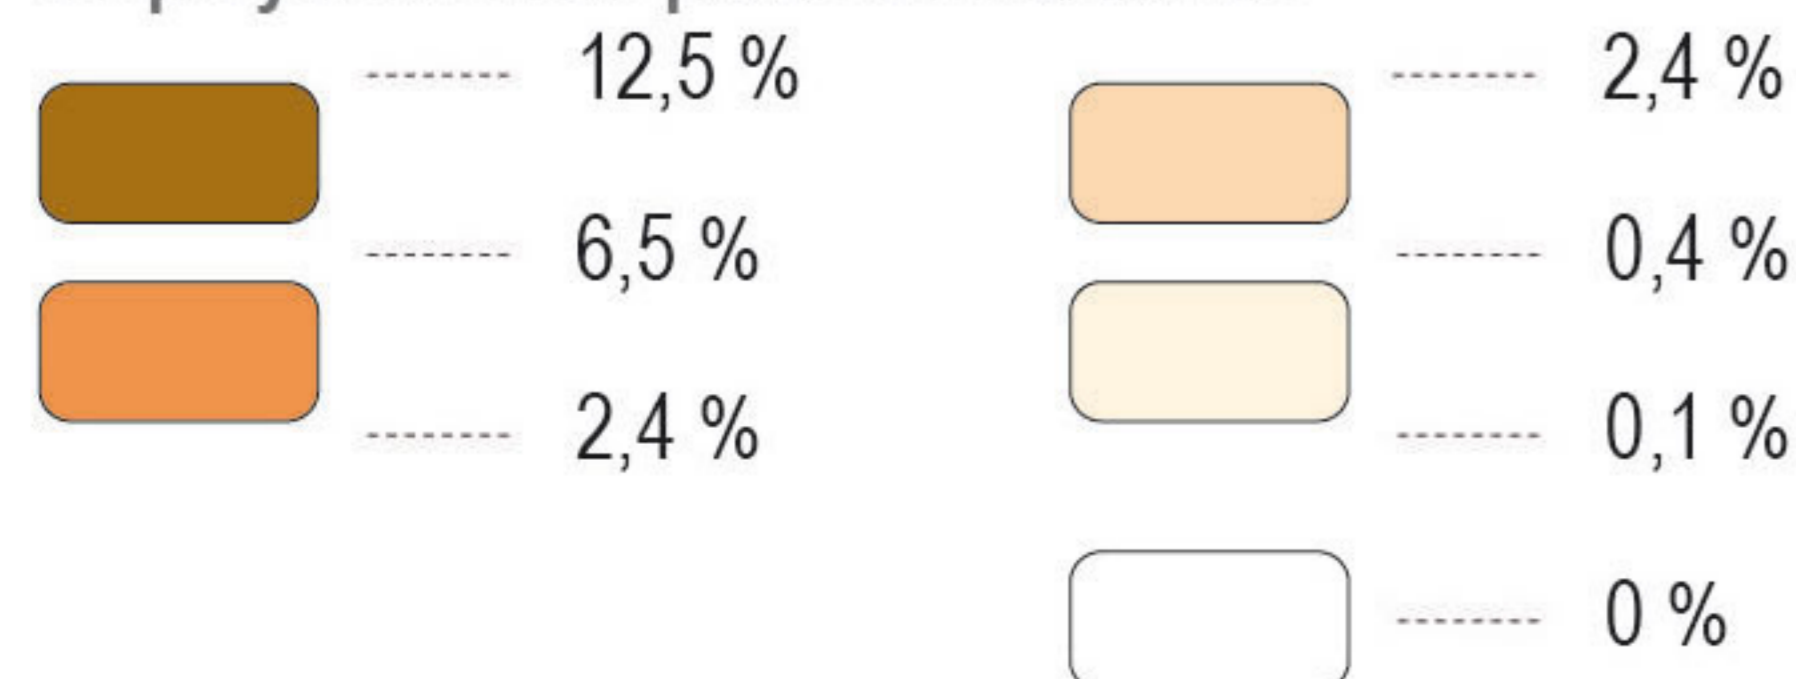

DÉNOMBREMENT DE FRONTALIERS FRANÇAIS VERS LES ARRONDISSEMENTS BELGES EN 2006

Part des frontaliers dans la population active française occupée au lieu de résidence
Aandeel van de grensarbeiders van de Franse actieve bevolking met een baan in hun verblijfplaats
Border residents as a share of the French working population employed in their place of residence

Part des frontaliers dans les postes de travail des arrondissements belges
Aandeel van de grensarbeiders met een baan in de Belgische arrondissementen
Proportion of border residents employed in Belgian district