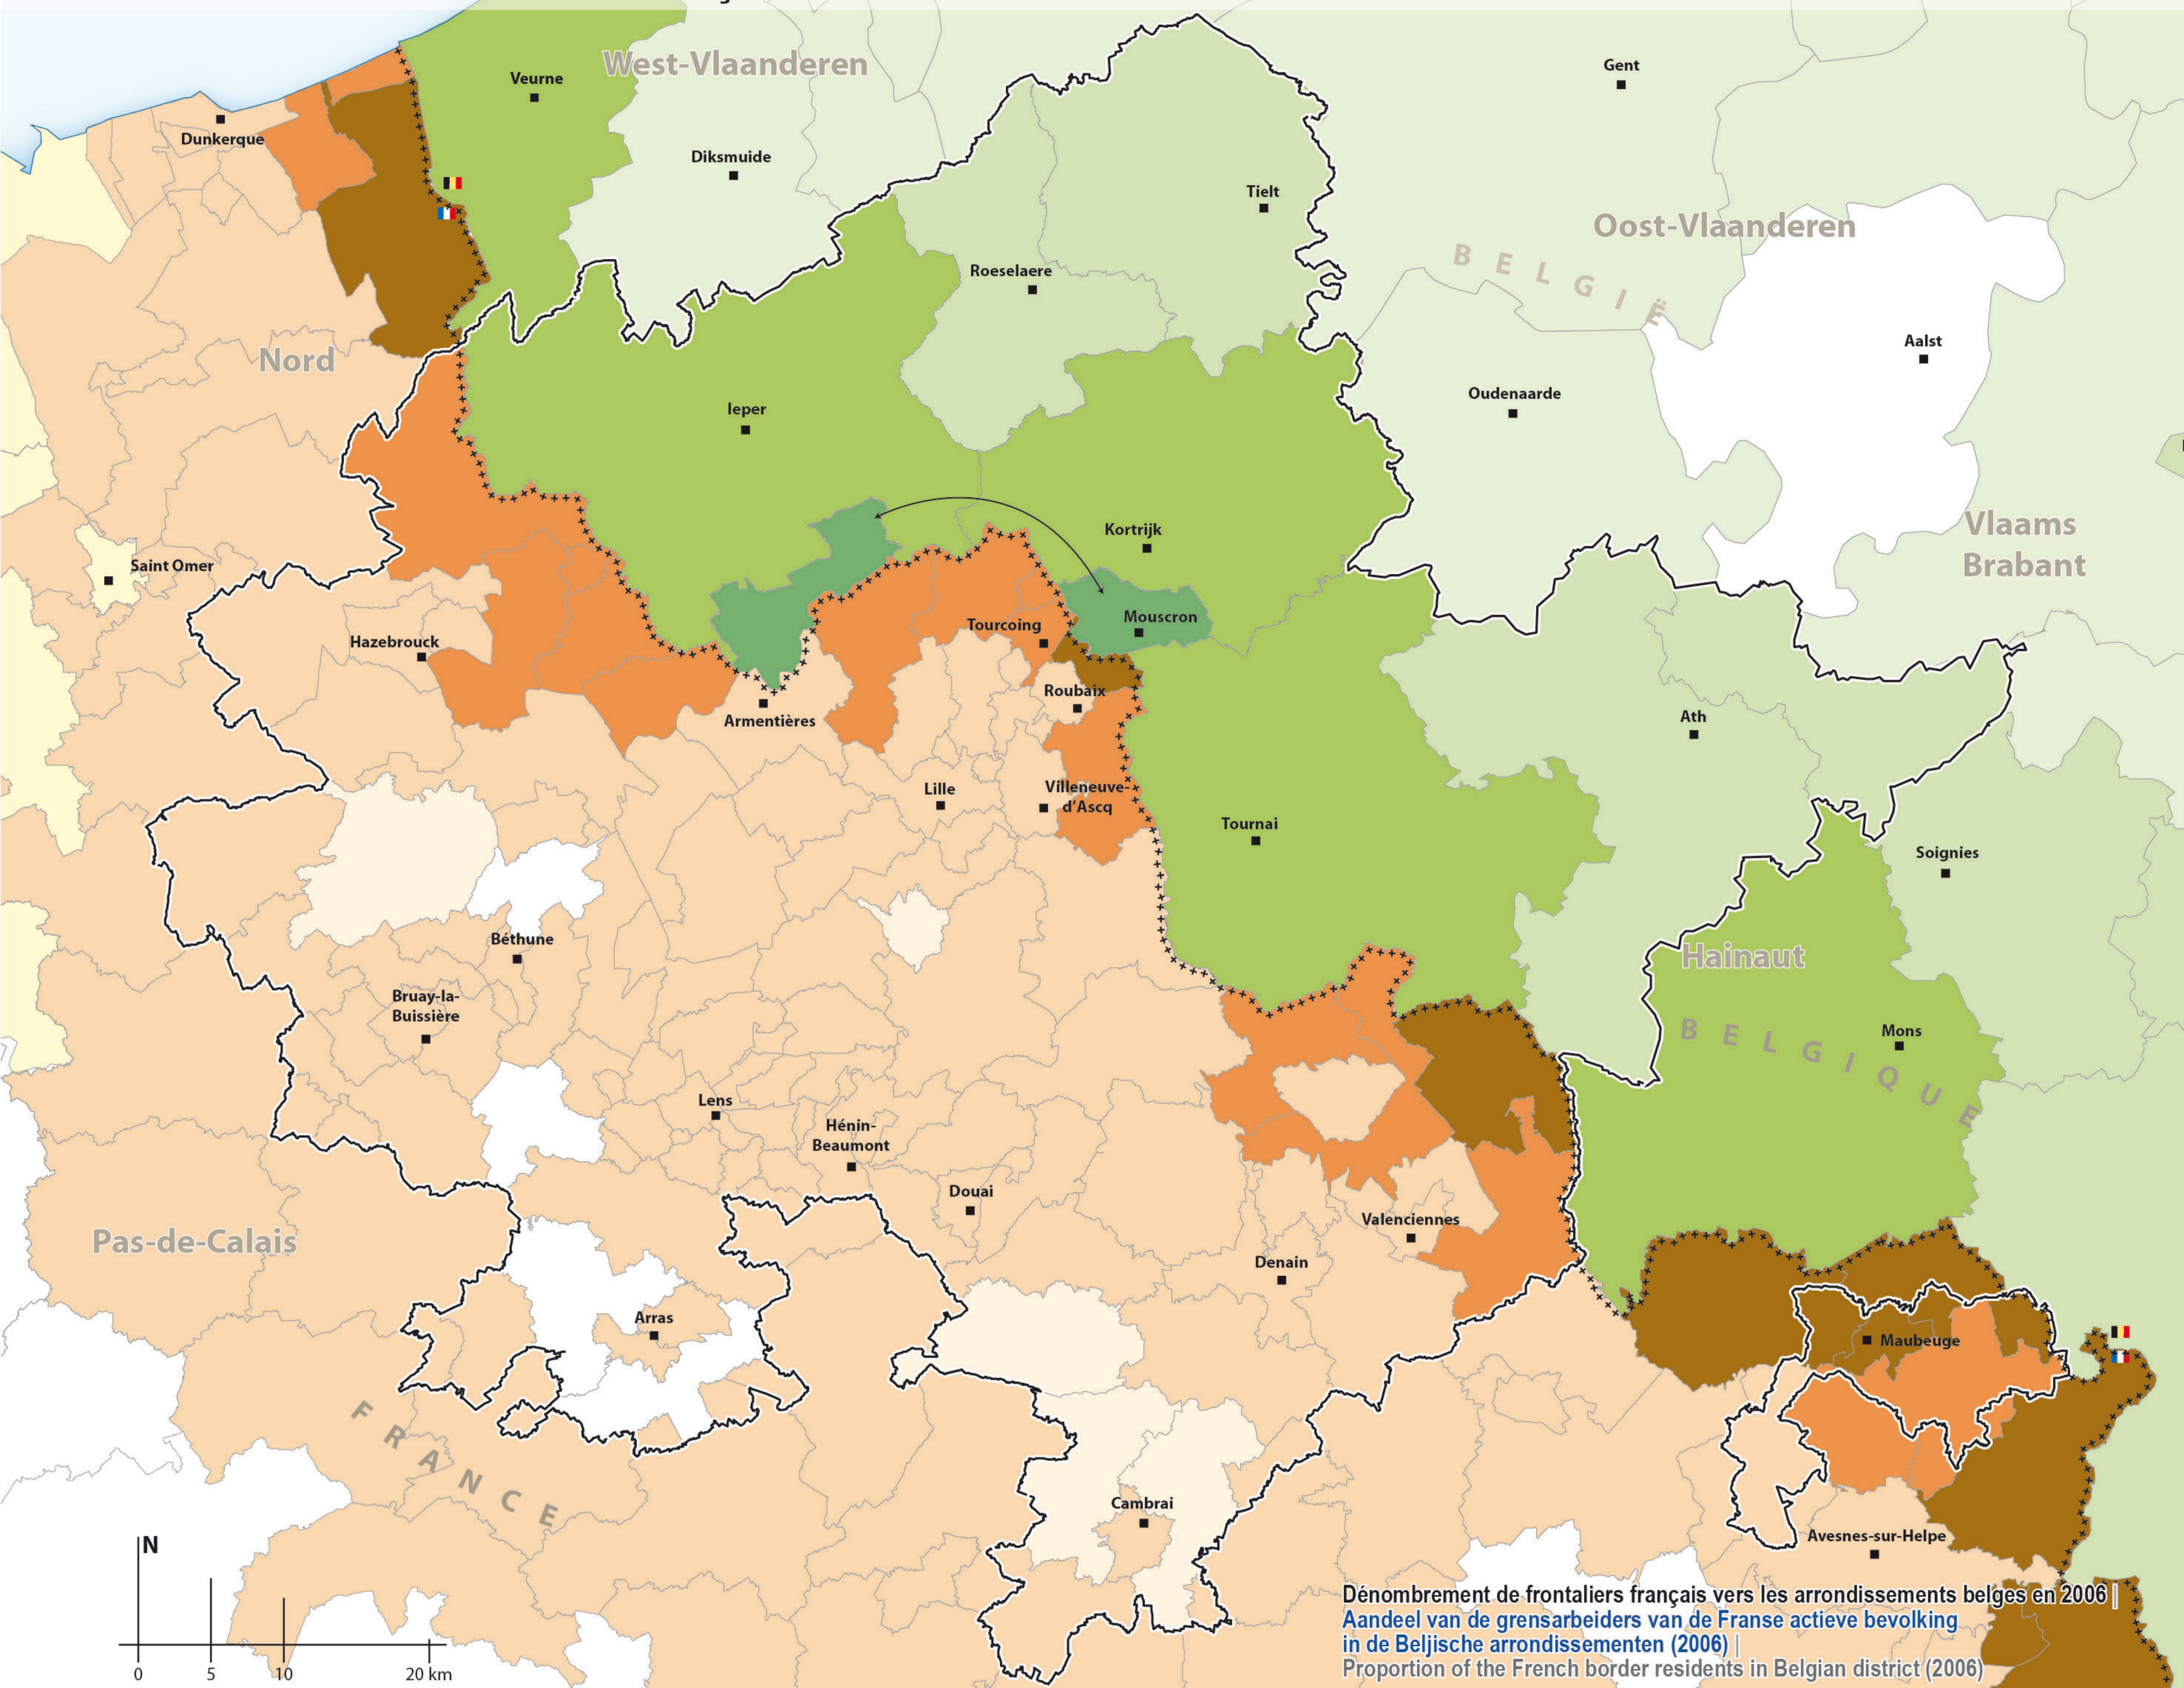

DÉNOMBREMENT DE FRONTALIERS FRANÇAIS VERS LES ARRONDISSEMENTS BELGES EN 2006

Part des frontaliers dans la population active française occupée au lieu de résidence
Aandeel van de grensarbeiders van de Franse actieve bevolking met een baan in hun verblijfplaats
Border residents as a share of the French working population employed in their place of residence

Part des frontaliers dans les postes de travail des arrondissements belges
Aandeel van de grensarbeiders met een baan in de Belgische arrondissementen
Proportion of border residents employed in Belgian district

+++++ Frontière | Grens | Border
 ——— Territoire de l'Aire métropolitaine de Lille | Grondgebied van Metropolaan Gebied Lille | Territory of the Lille Metropolitan Area