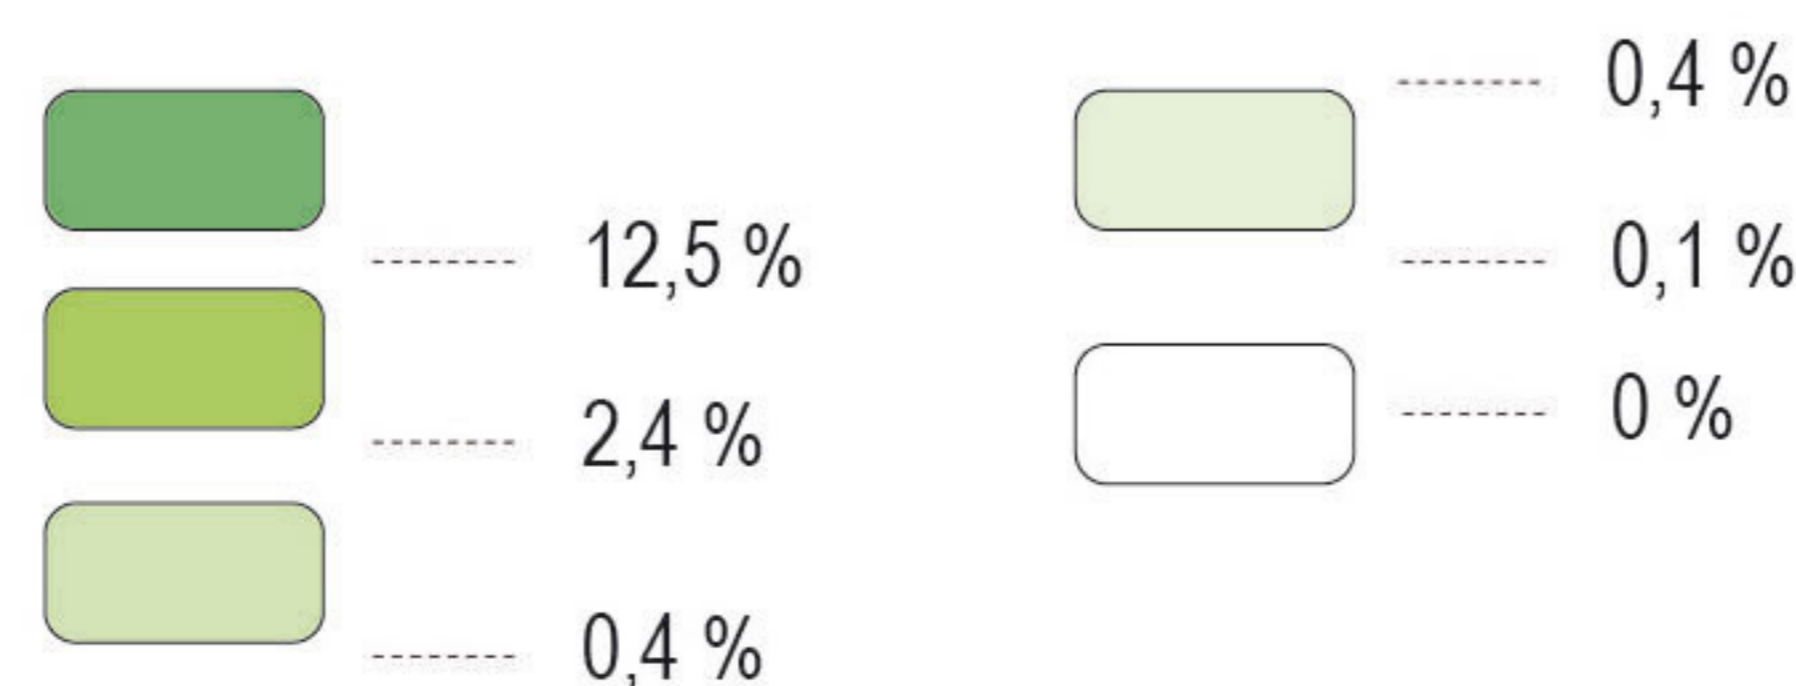

Part des frontaliers dans les postes de travail des arrondissements belges
Aandeel van de grensarbeiders met een baan in de Belgische arrondissementen
Proportion of border residents employed in Belgian district