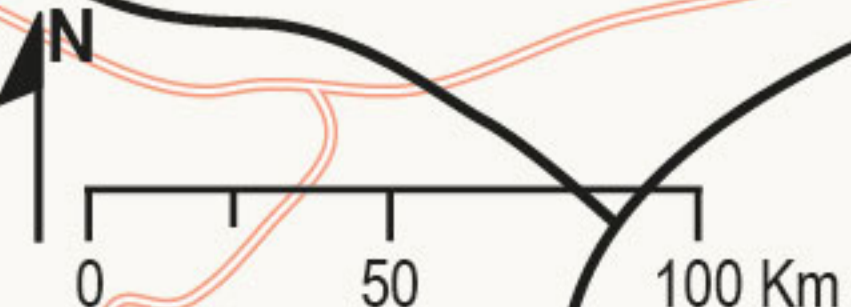

LILLE MÉTROPOLE : CARREFOUR EUROPÉEN DU TGV

Temps de trajet TGV (jour de semaine)
à partir de Lille

Köln 2 h 42 : meilleur temps de trajet TGV
depuis Lille

4 h 35 : 5^{ème} meilleur temps quotidien

Octobre 2014