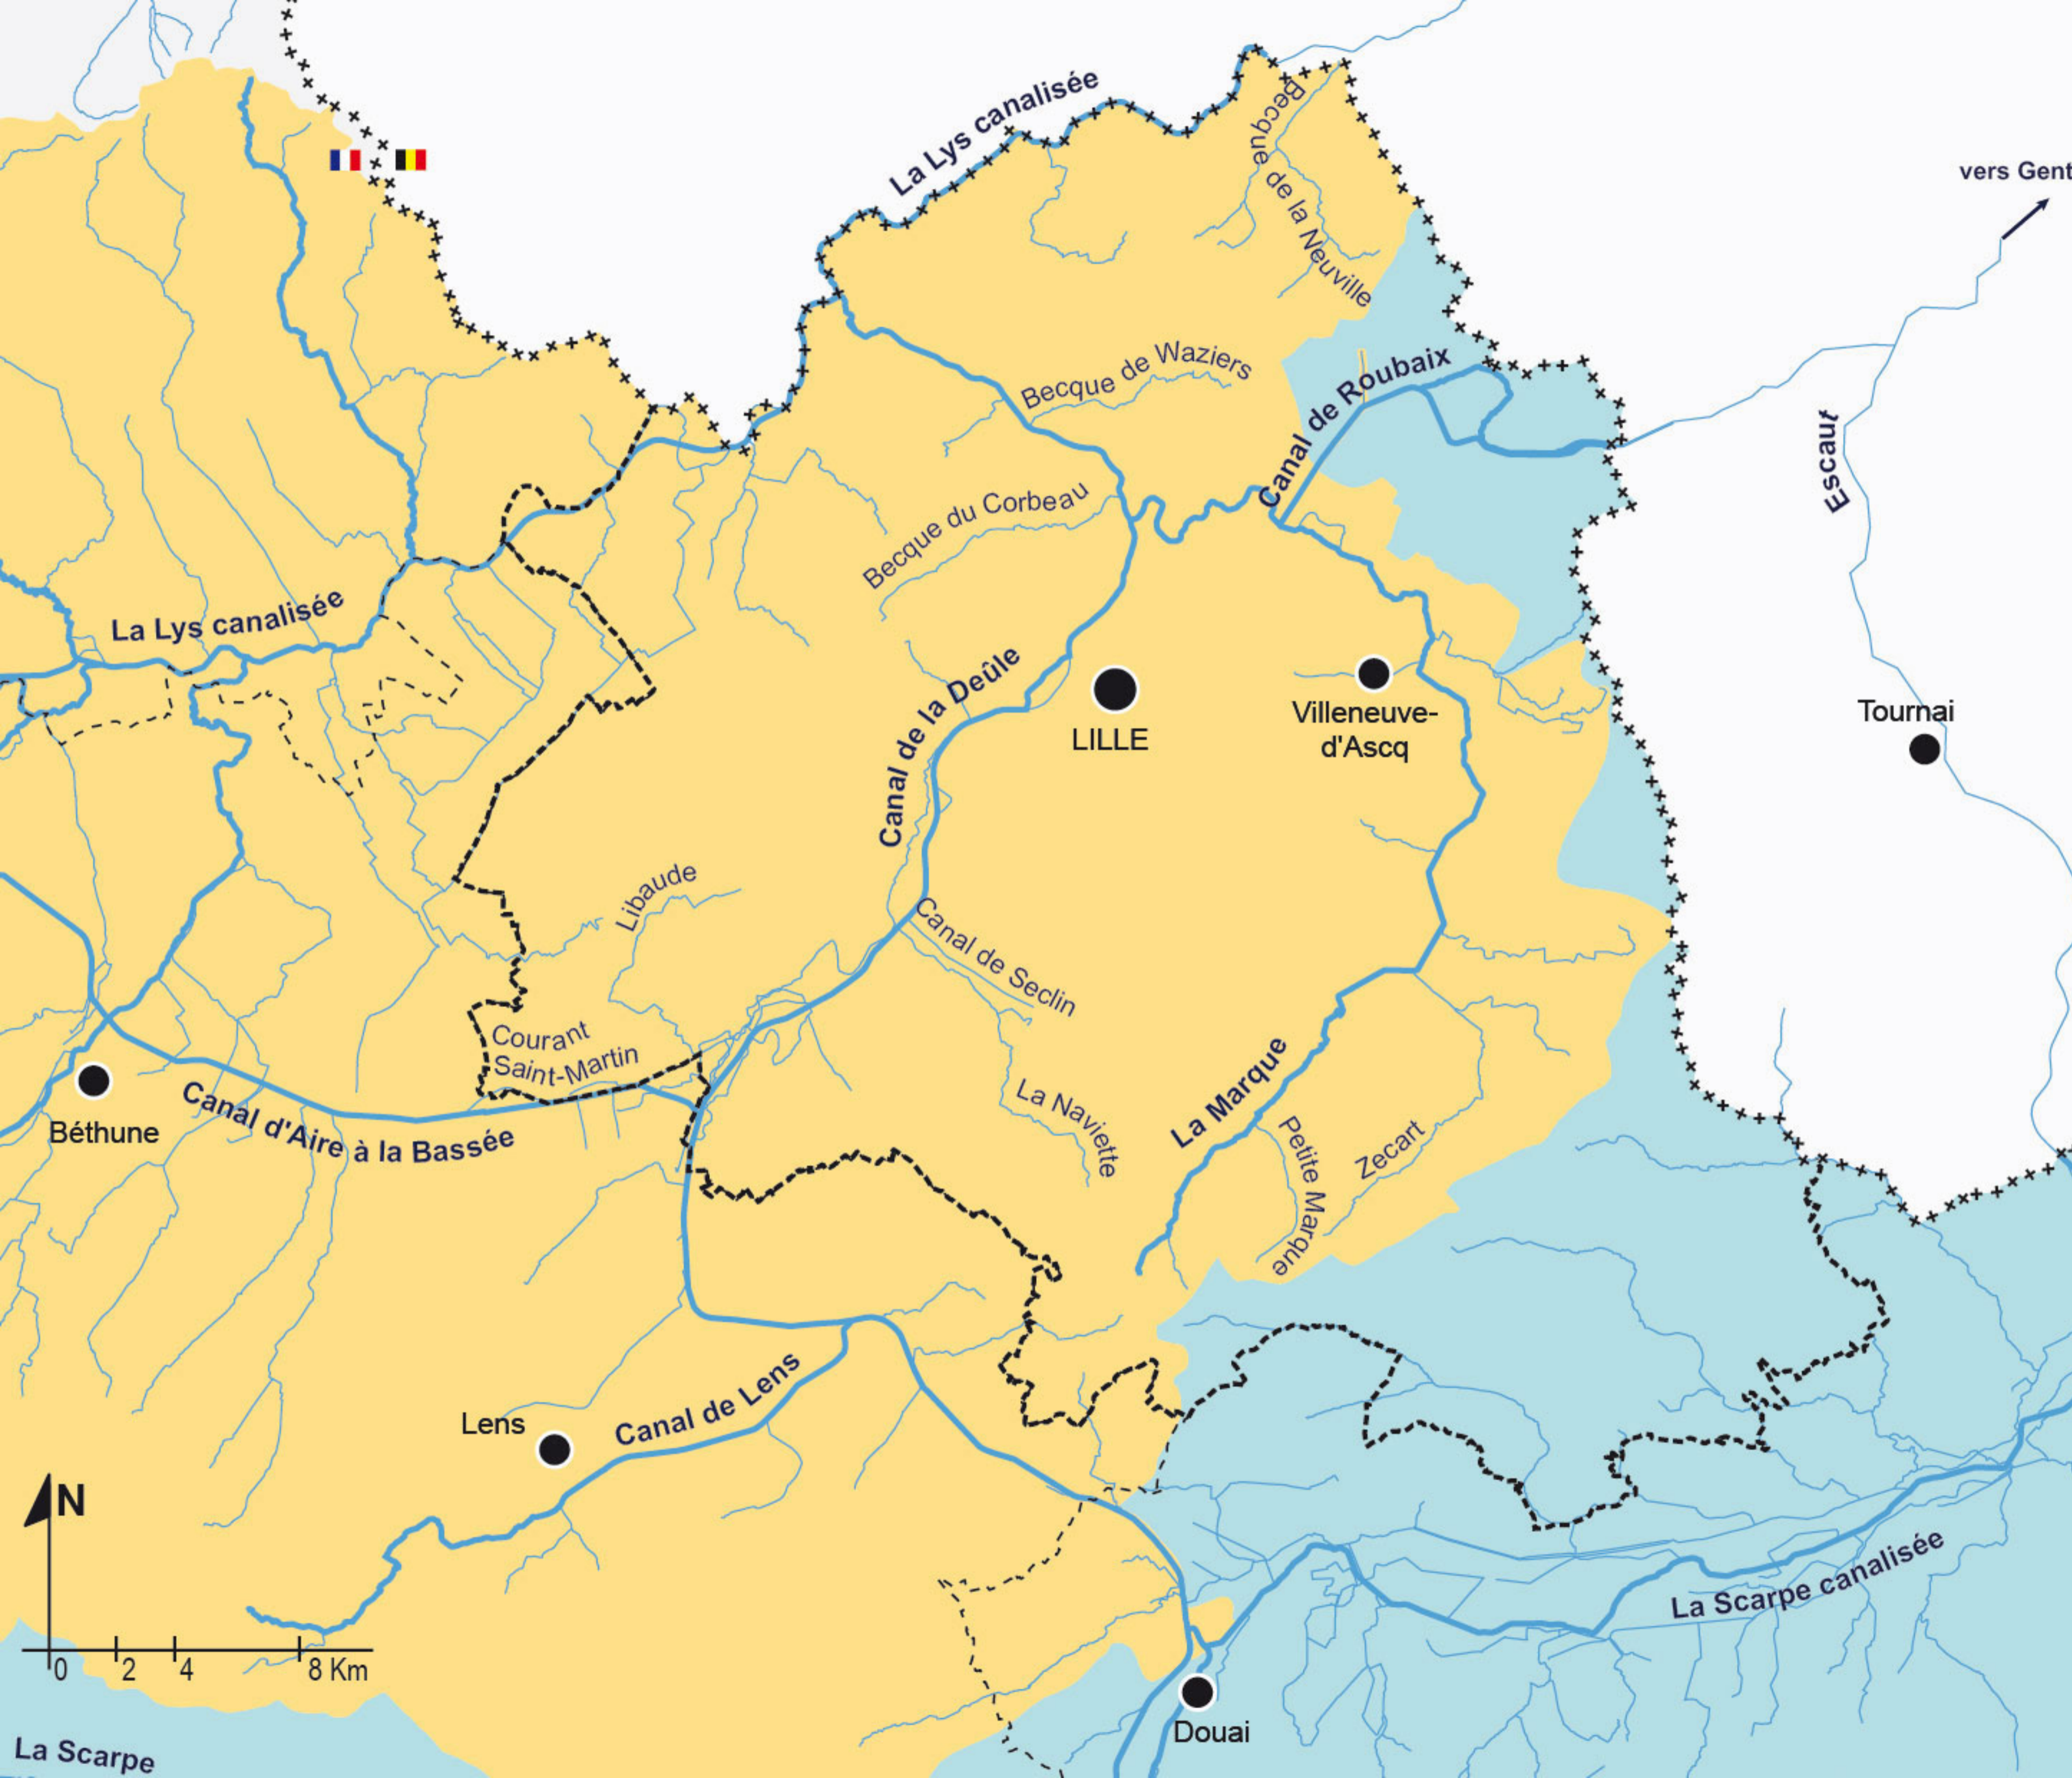

# RÉSEAU HYDROGRAPHIQUE

-  Bassin versant de la Lys
-  Bassin versant de la Scarpe et de l'Escaut
-  Cours d'eau principal
-  Réseau hydrographique

## Limites administratives

-  Frontière
-  Limite du Scot
-  Limite de département

Décembre 2015

Sources : BD Carthage - ADULM