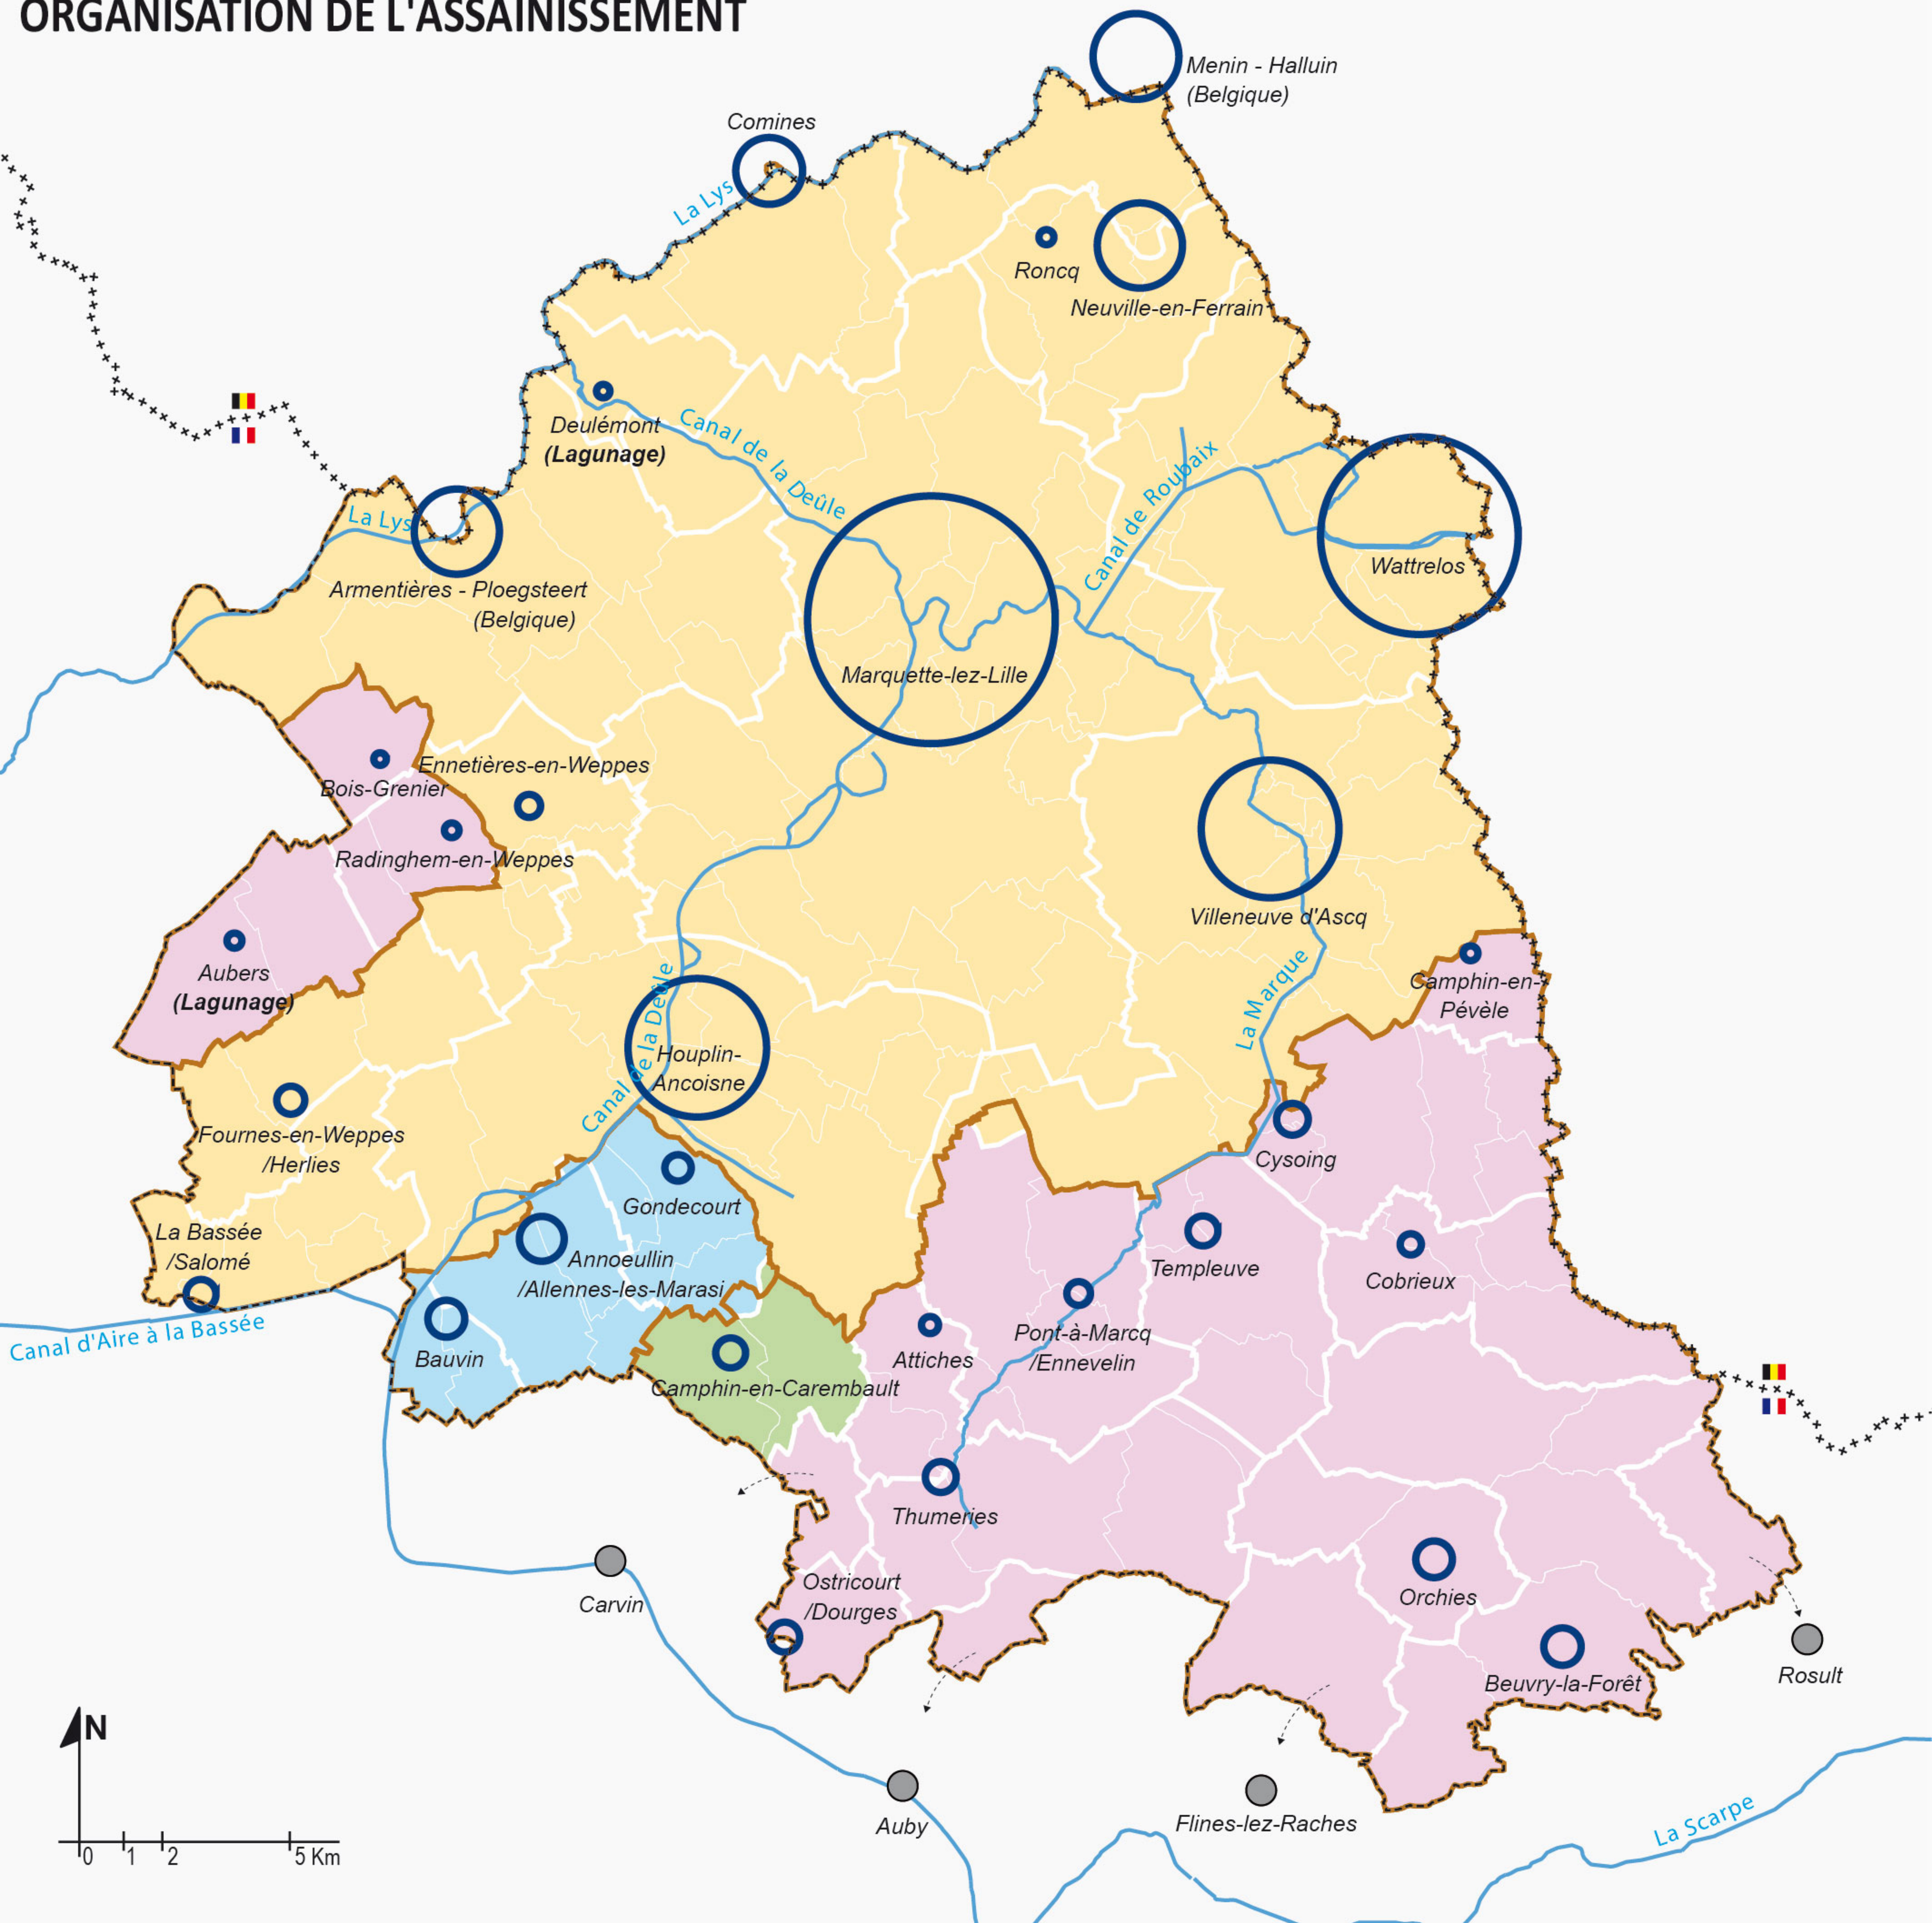

# ORGANISATION DE L'ASSAINISSEMENT

- Collectivité compétente
- Limites des agglomérations d'assainissement**
- MEL
- Noréade
- SIASOL
- SIA Camphin-en-Carembault

## Station d'épuration (capacité en équivalent habitant)

- Limites administratives**
- +++++ Frontière
- Limite du Scot