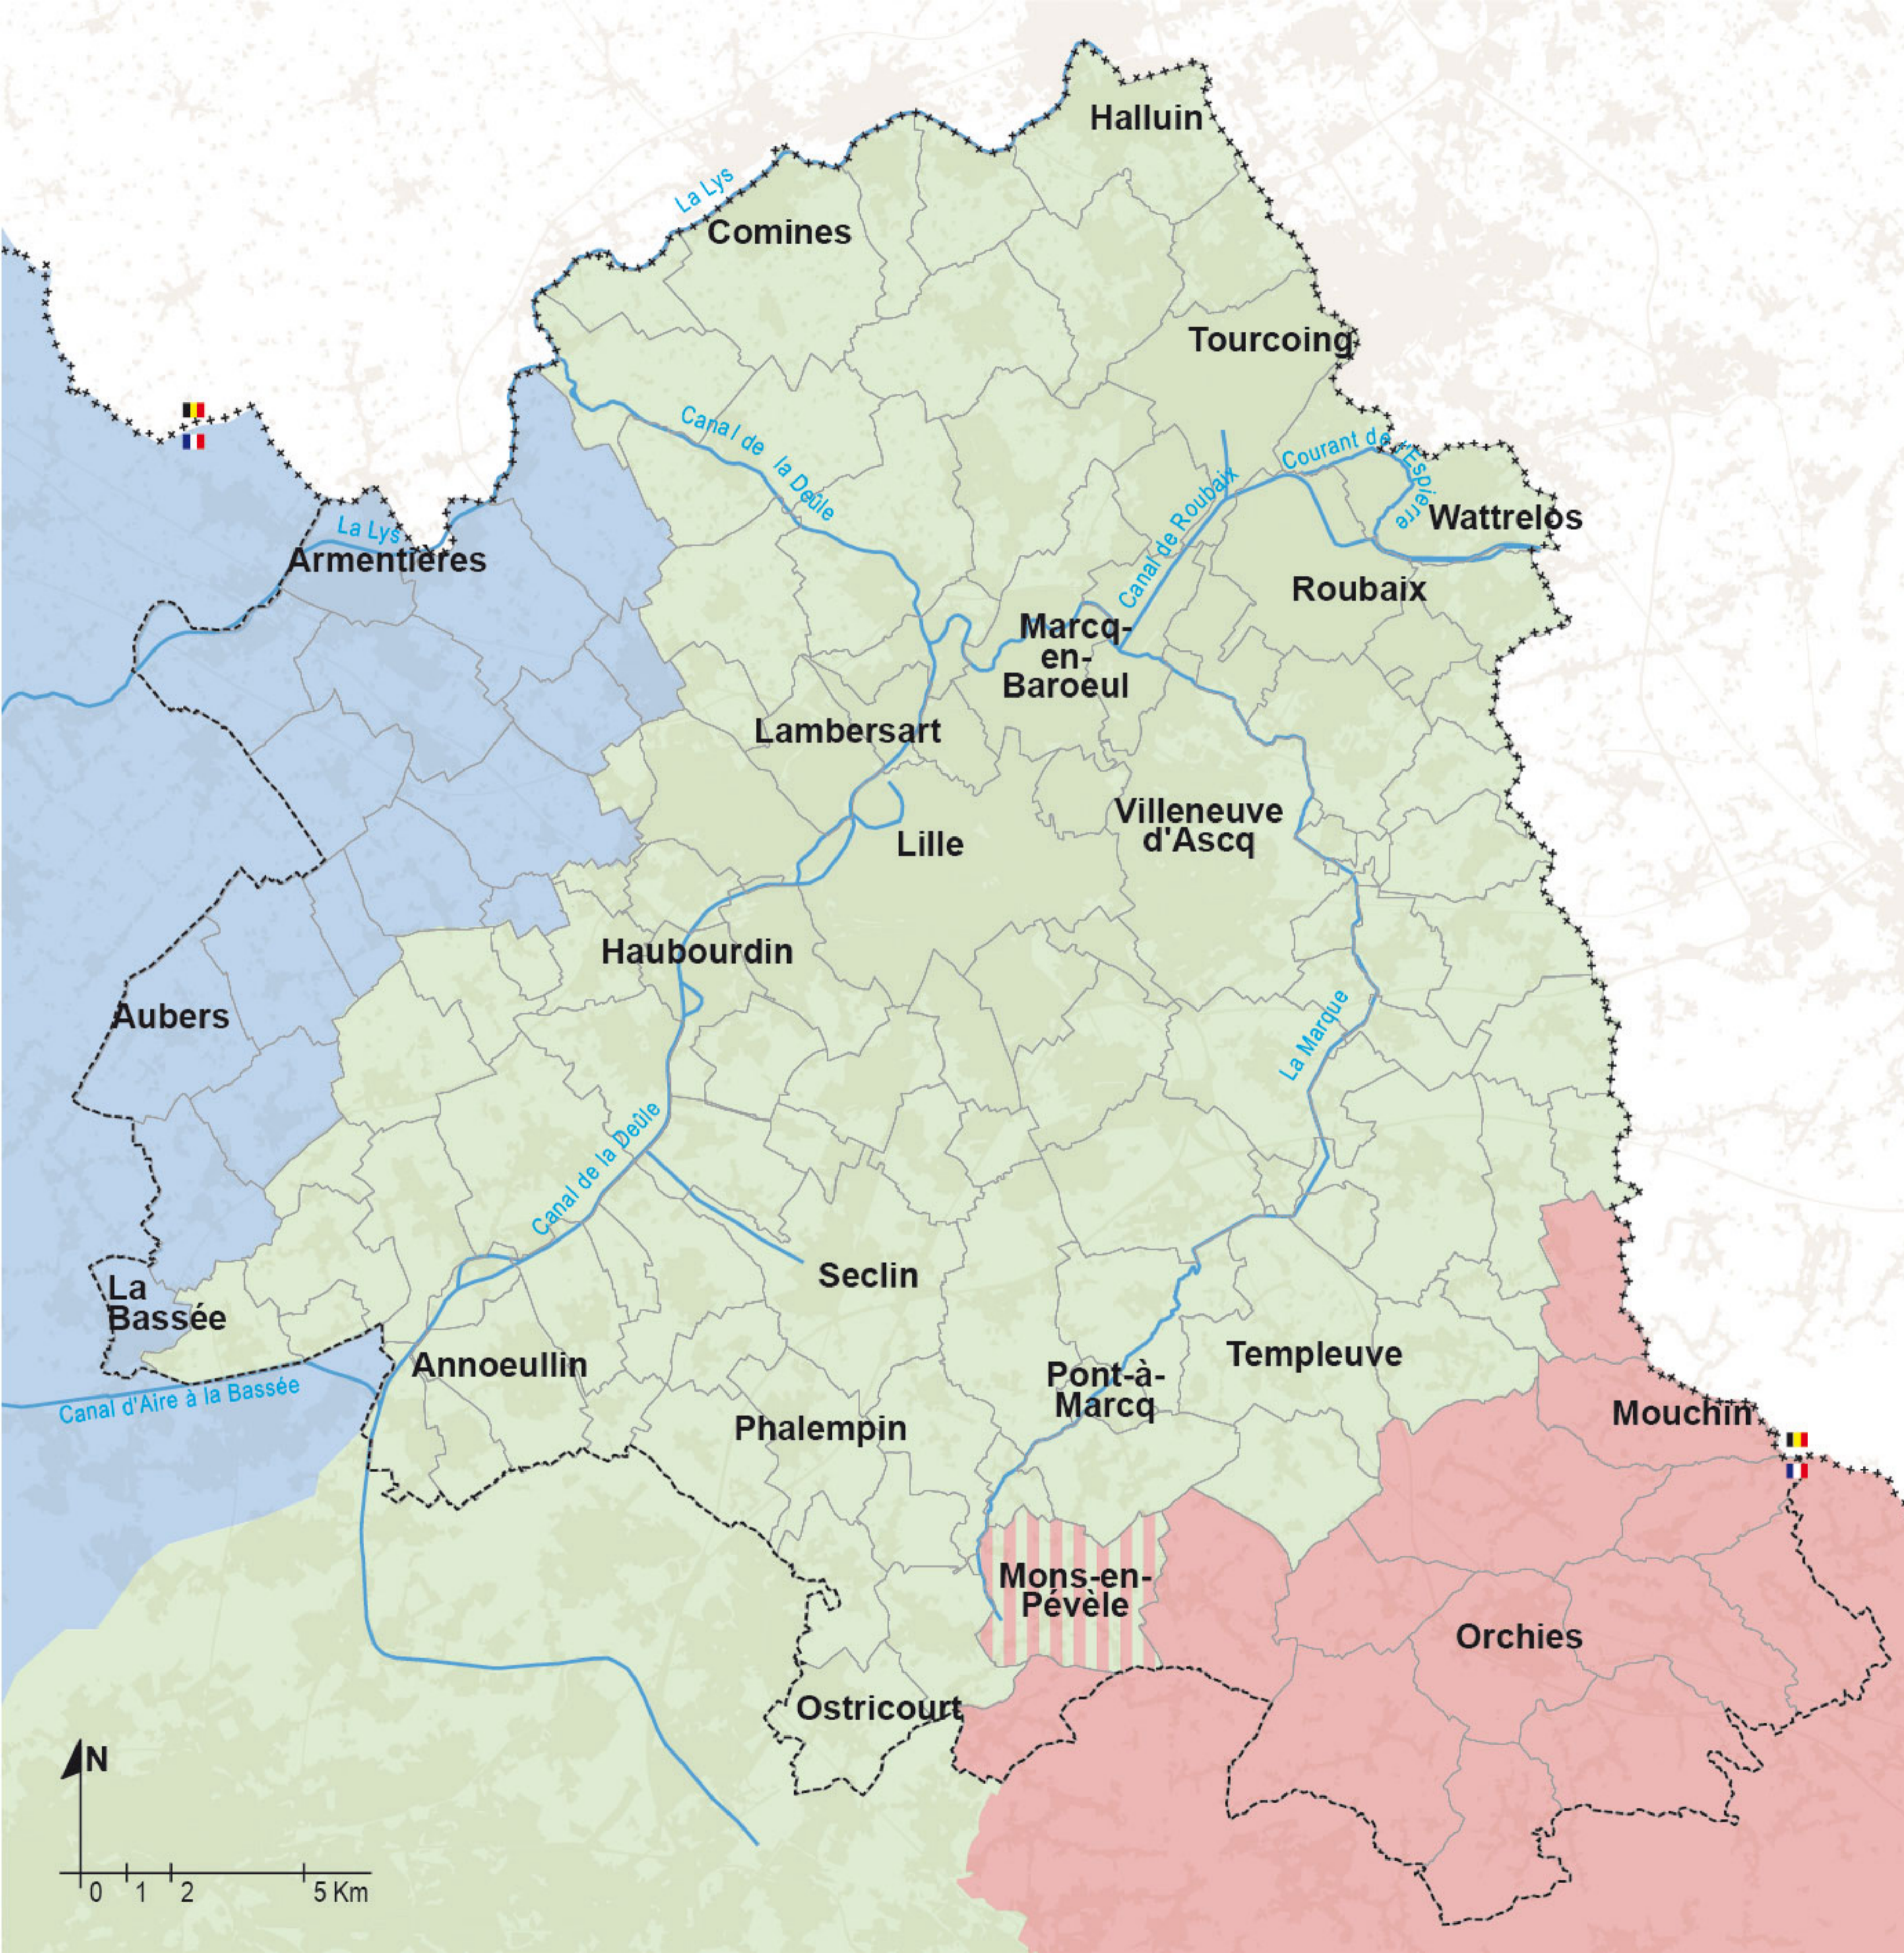

SCHÉMAS D'AMÉNAGEMENT ET DE GESTION DE L'EAU (SAGE)

-  SAGE de la Marque-Deûle (phase d'élaboration)
-  SAGE de la Lys (approuvé)
-  SAGE Scarpe Aval (approuvé)
-  SAGE de la Marque-Deûle et de Scarpe Aval

Limites administratives

- +++++ Frontière
- Limite du Scot
- Limite communale