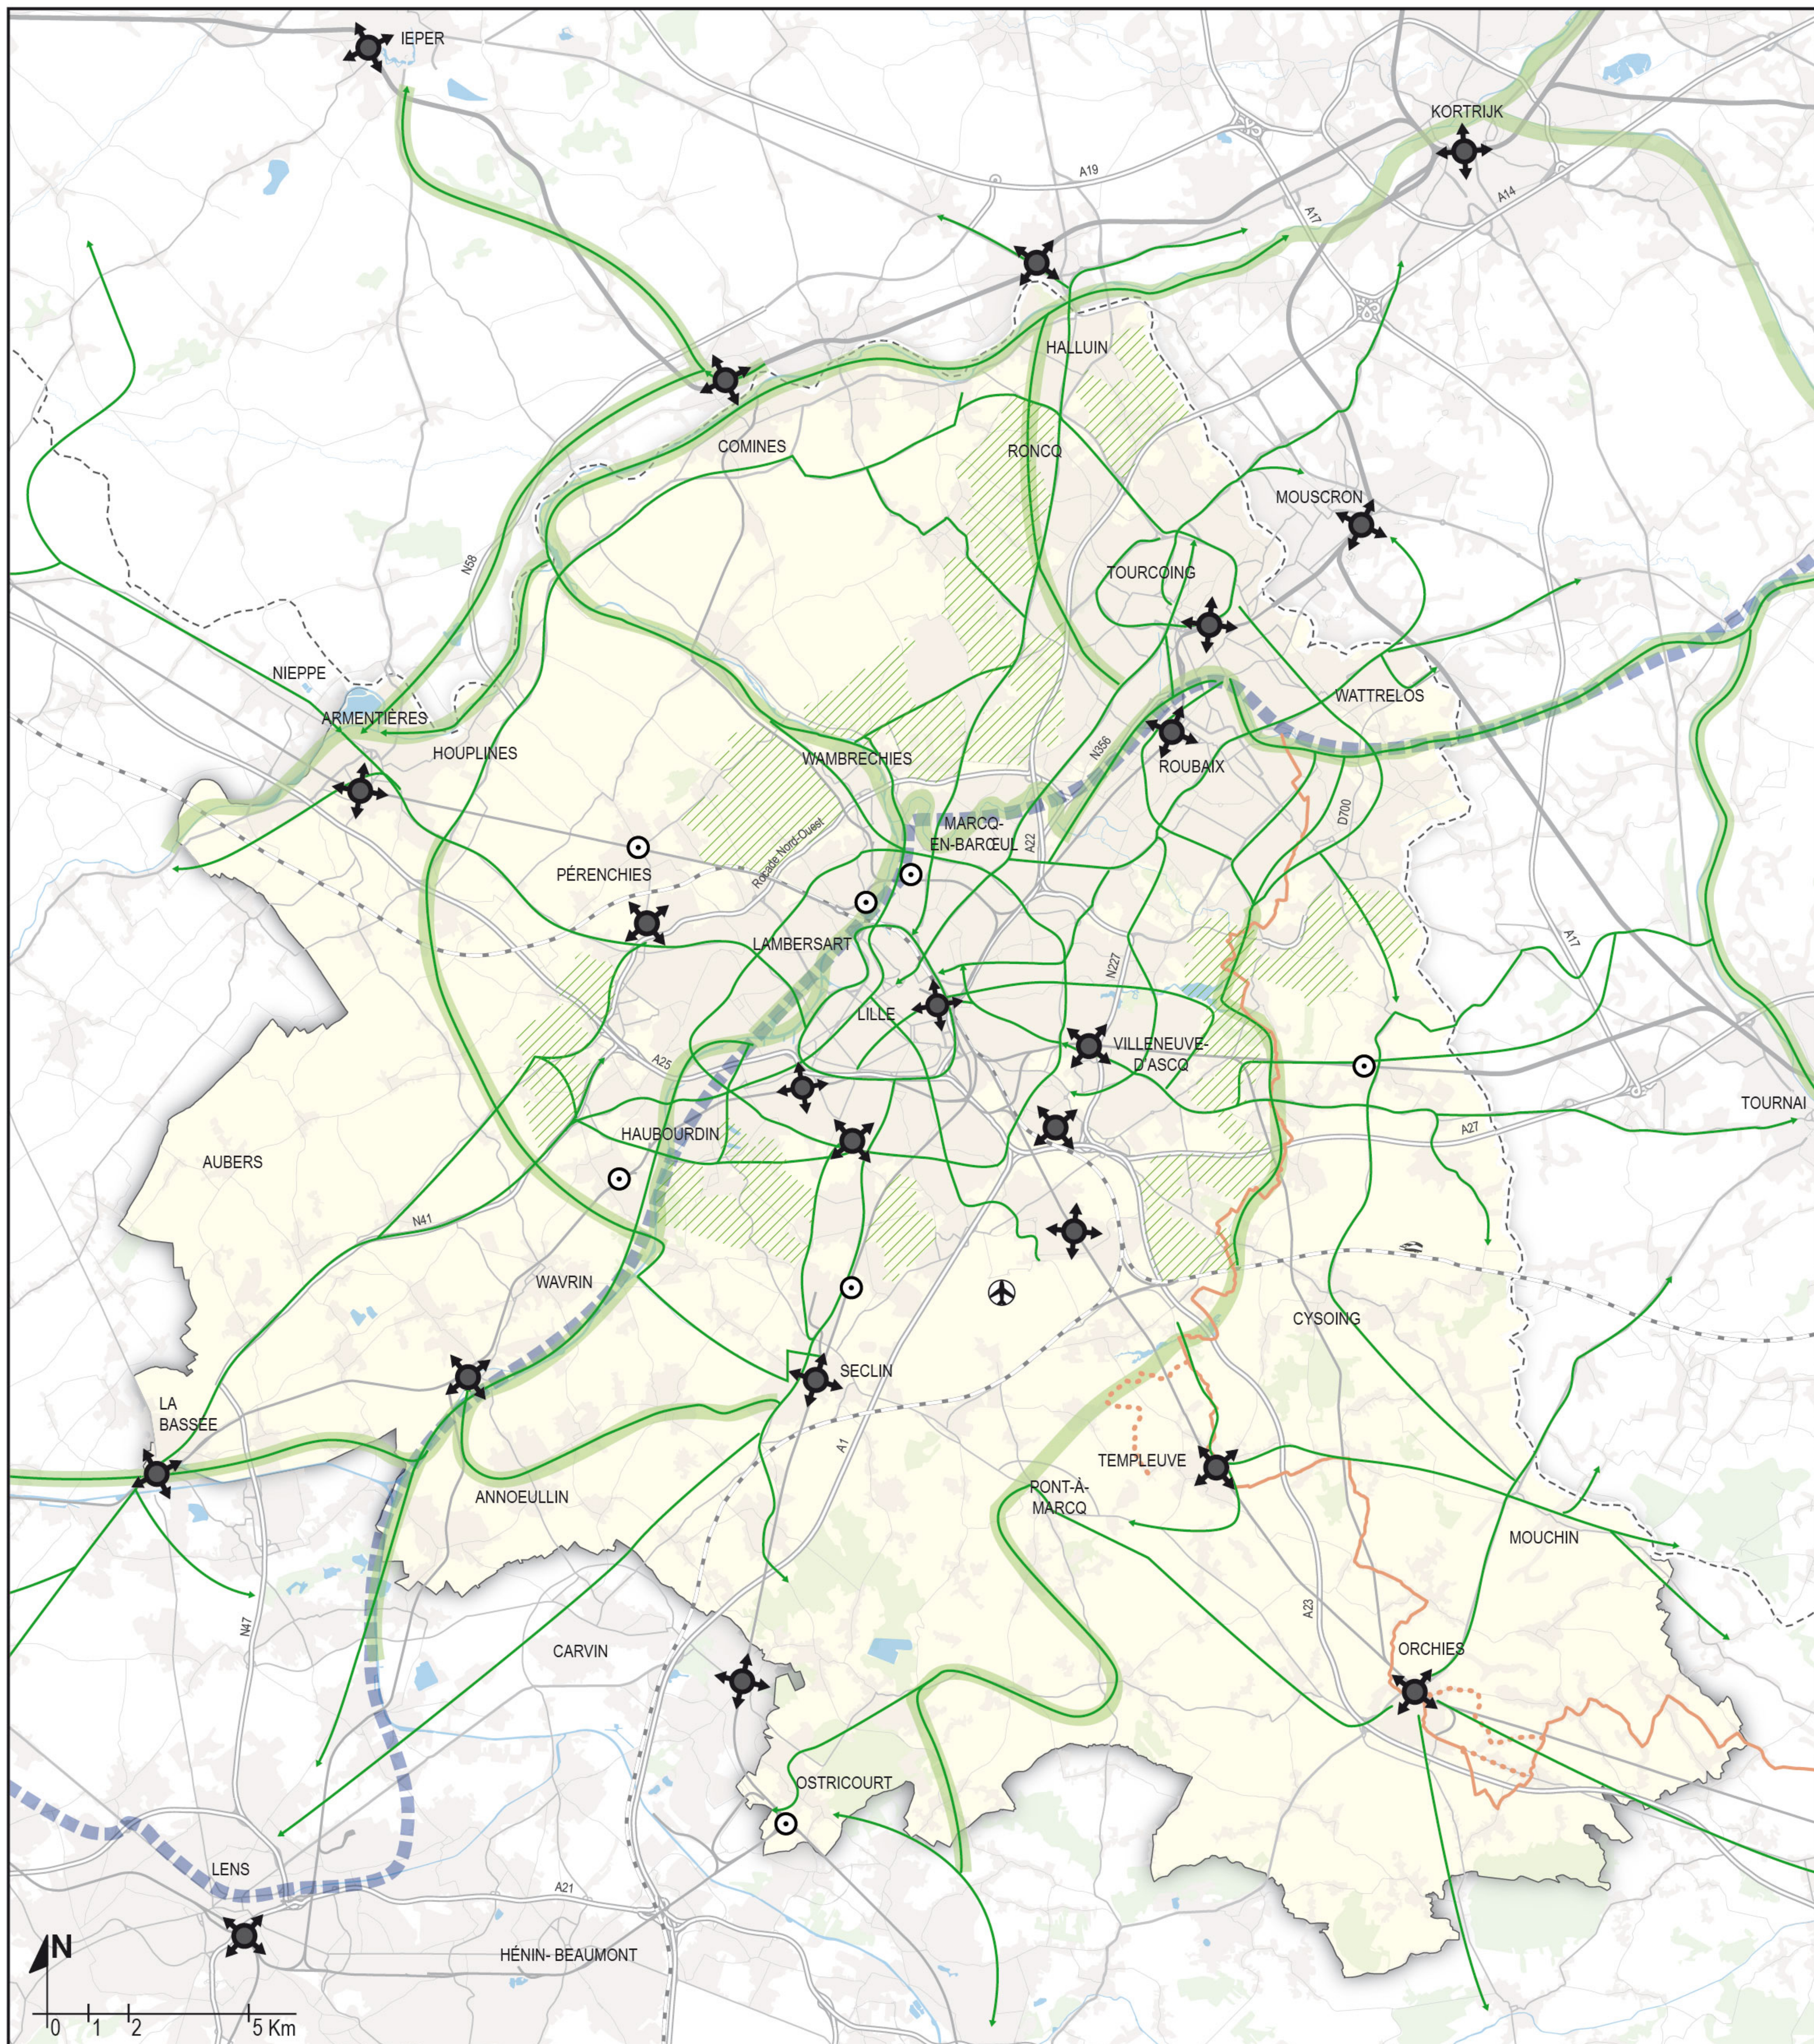

# SCHÉMA DES DÉPLACEMENTS CYCLABLES

- Réseau prioritaire cyclable
- ▬ Voie Verte
- ▬▬▬ Eurovéloroute n°5
- ▬▬▬ VéloRoute Voie Verte de Paris-Roubaix Variante
- Hémicycle
- Principal pôle d'échanges intermodaux
- Autres gares en lien avec le rabattement vélo