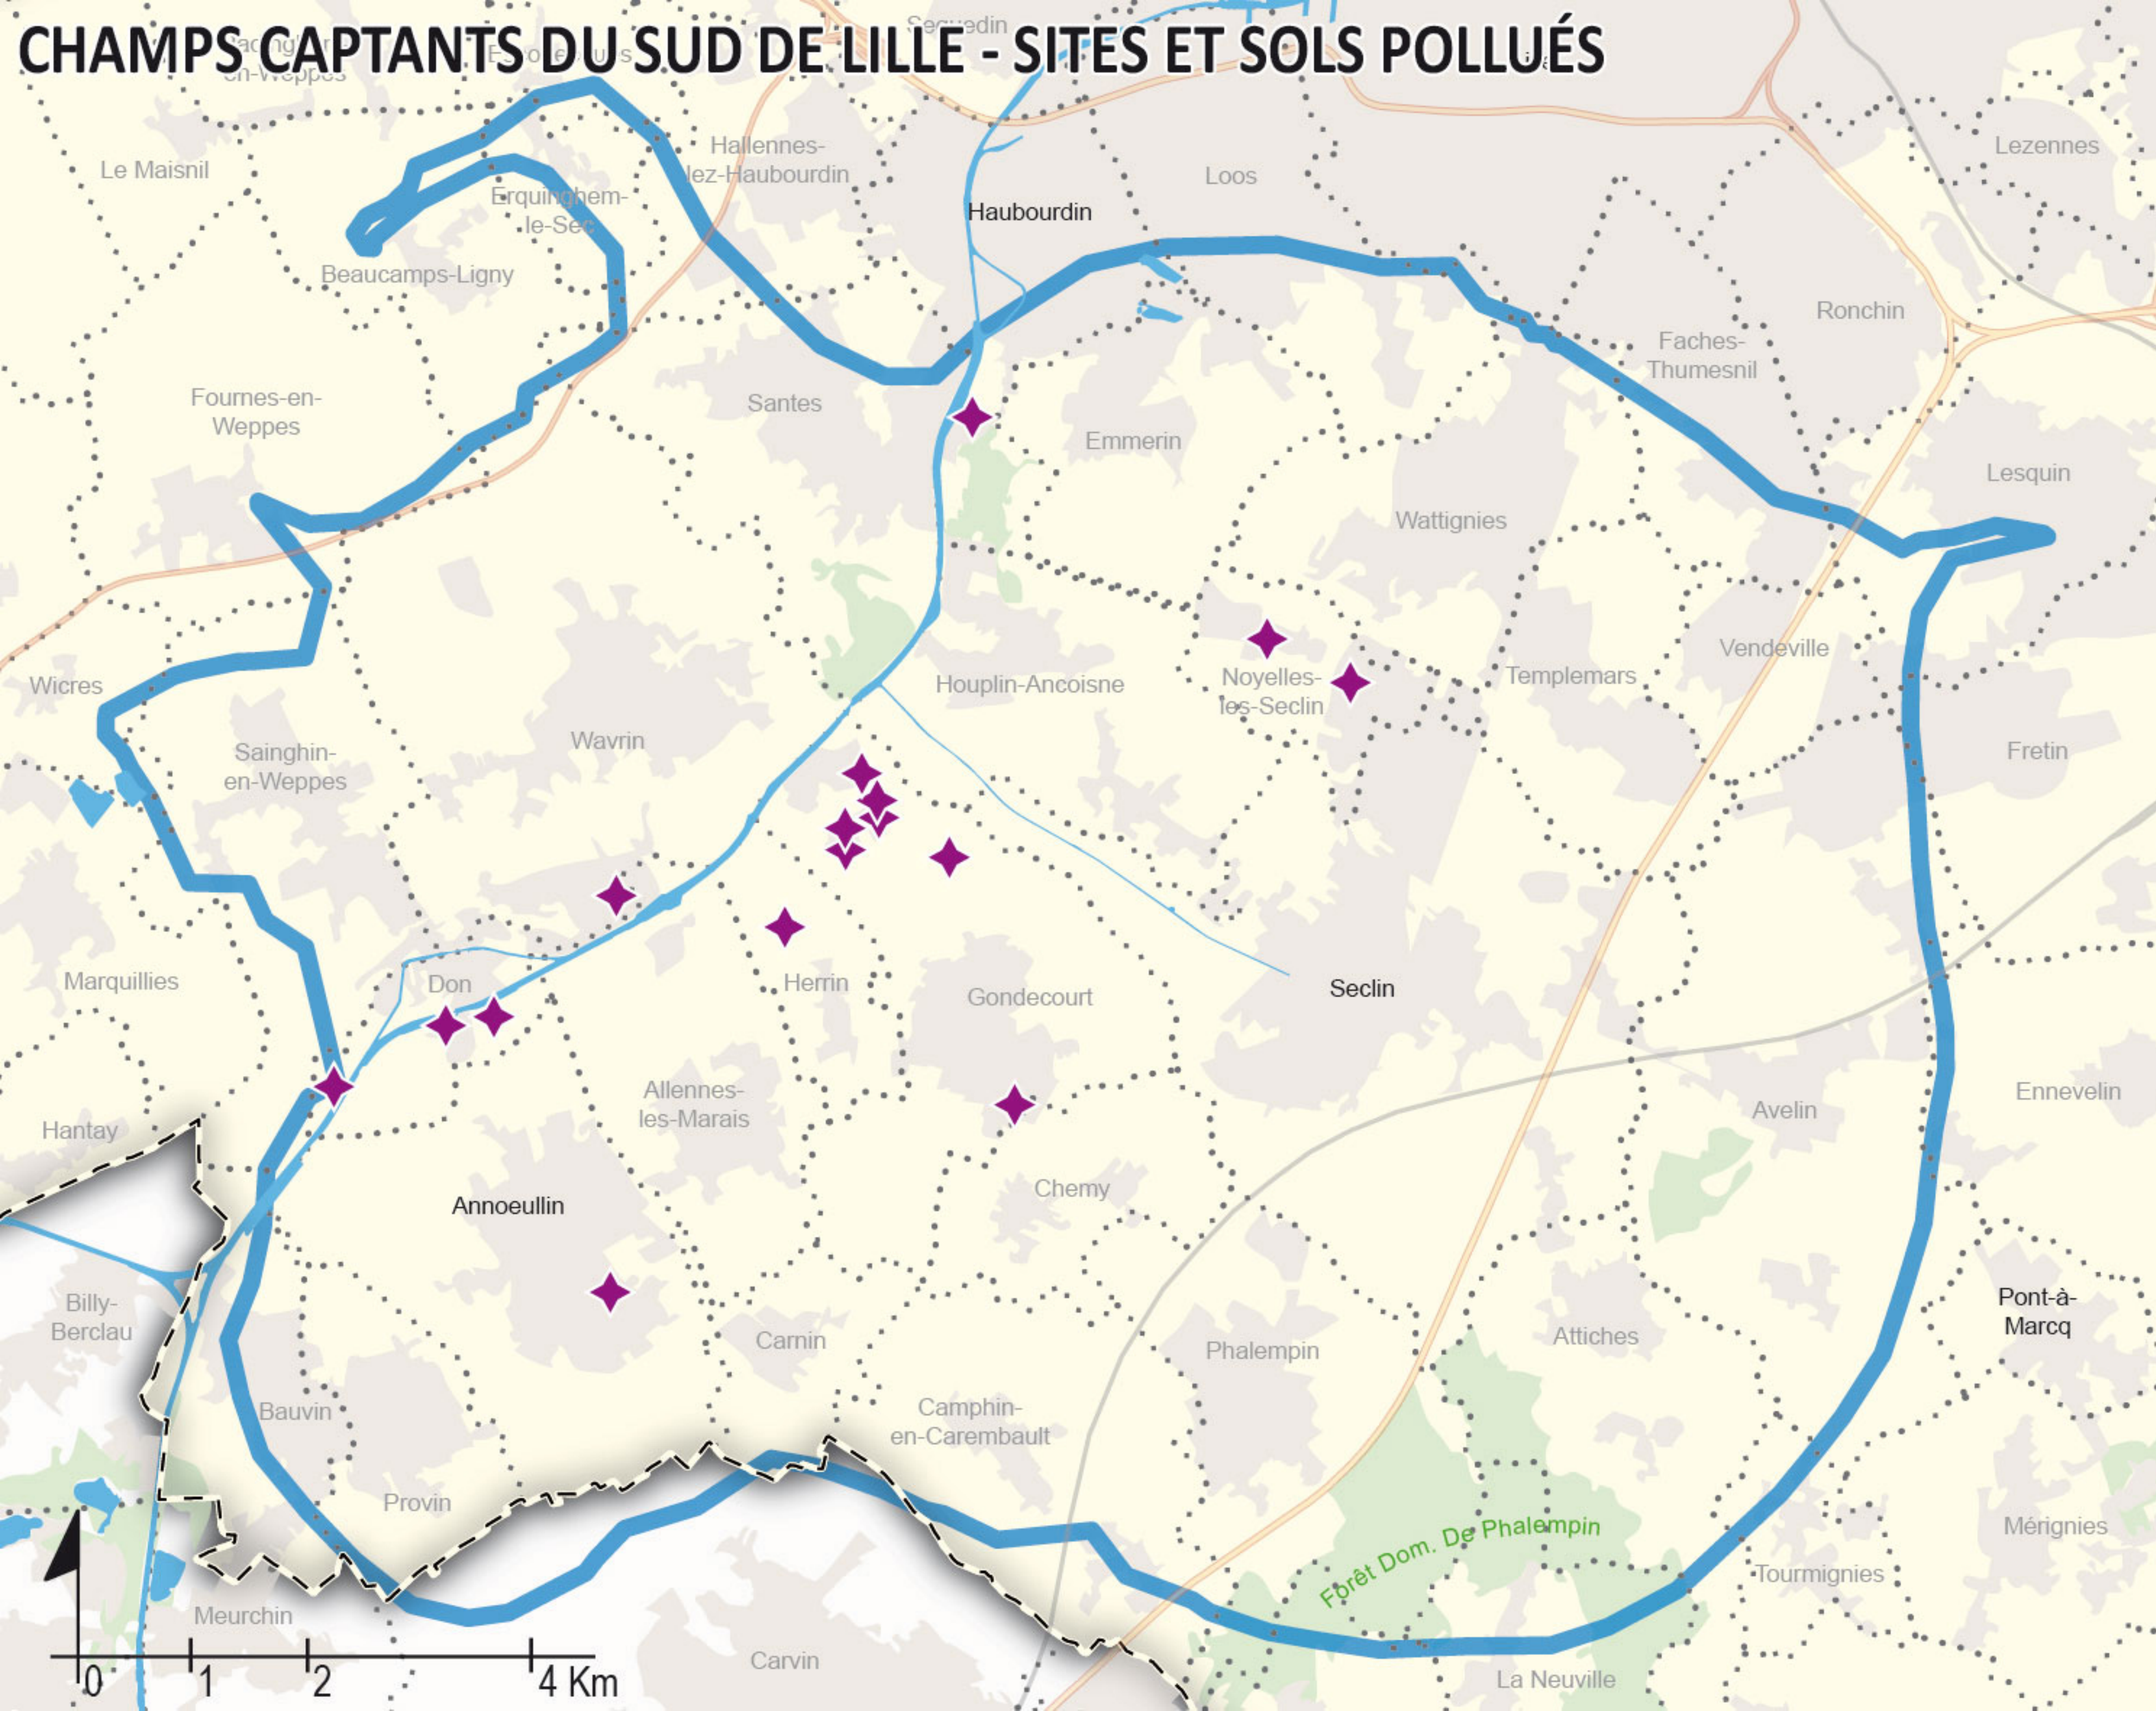

CHAMPS CAPTANTS DU SUD DE LILLE - SITES ET SOLS POLLUÉS

-  Aire d'Alimentation des Captages (AAC)
-  Friches et sites pollués

Décembre 2015

Sources : ADULM, MEL