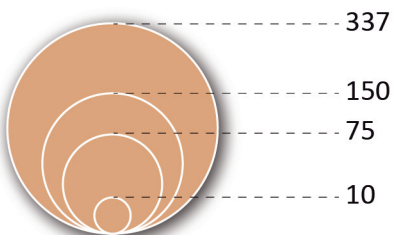

LES PERSONNES DE CULTURE ROM VIVANT EN CAMPEMENT  
OU EN SQUAT EN DÉCEMBRE 2017

Nombre de personnes de culture Rom  
vivant en campement ou en squat

- Frontière France/Belgique
- Métropole européenne de Lille (MEL)
- Limite communale