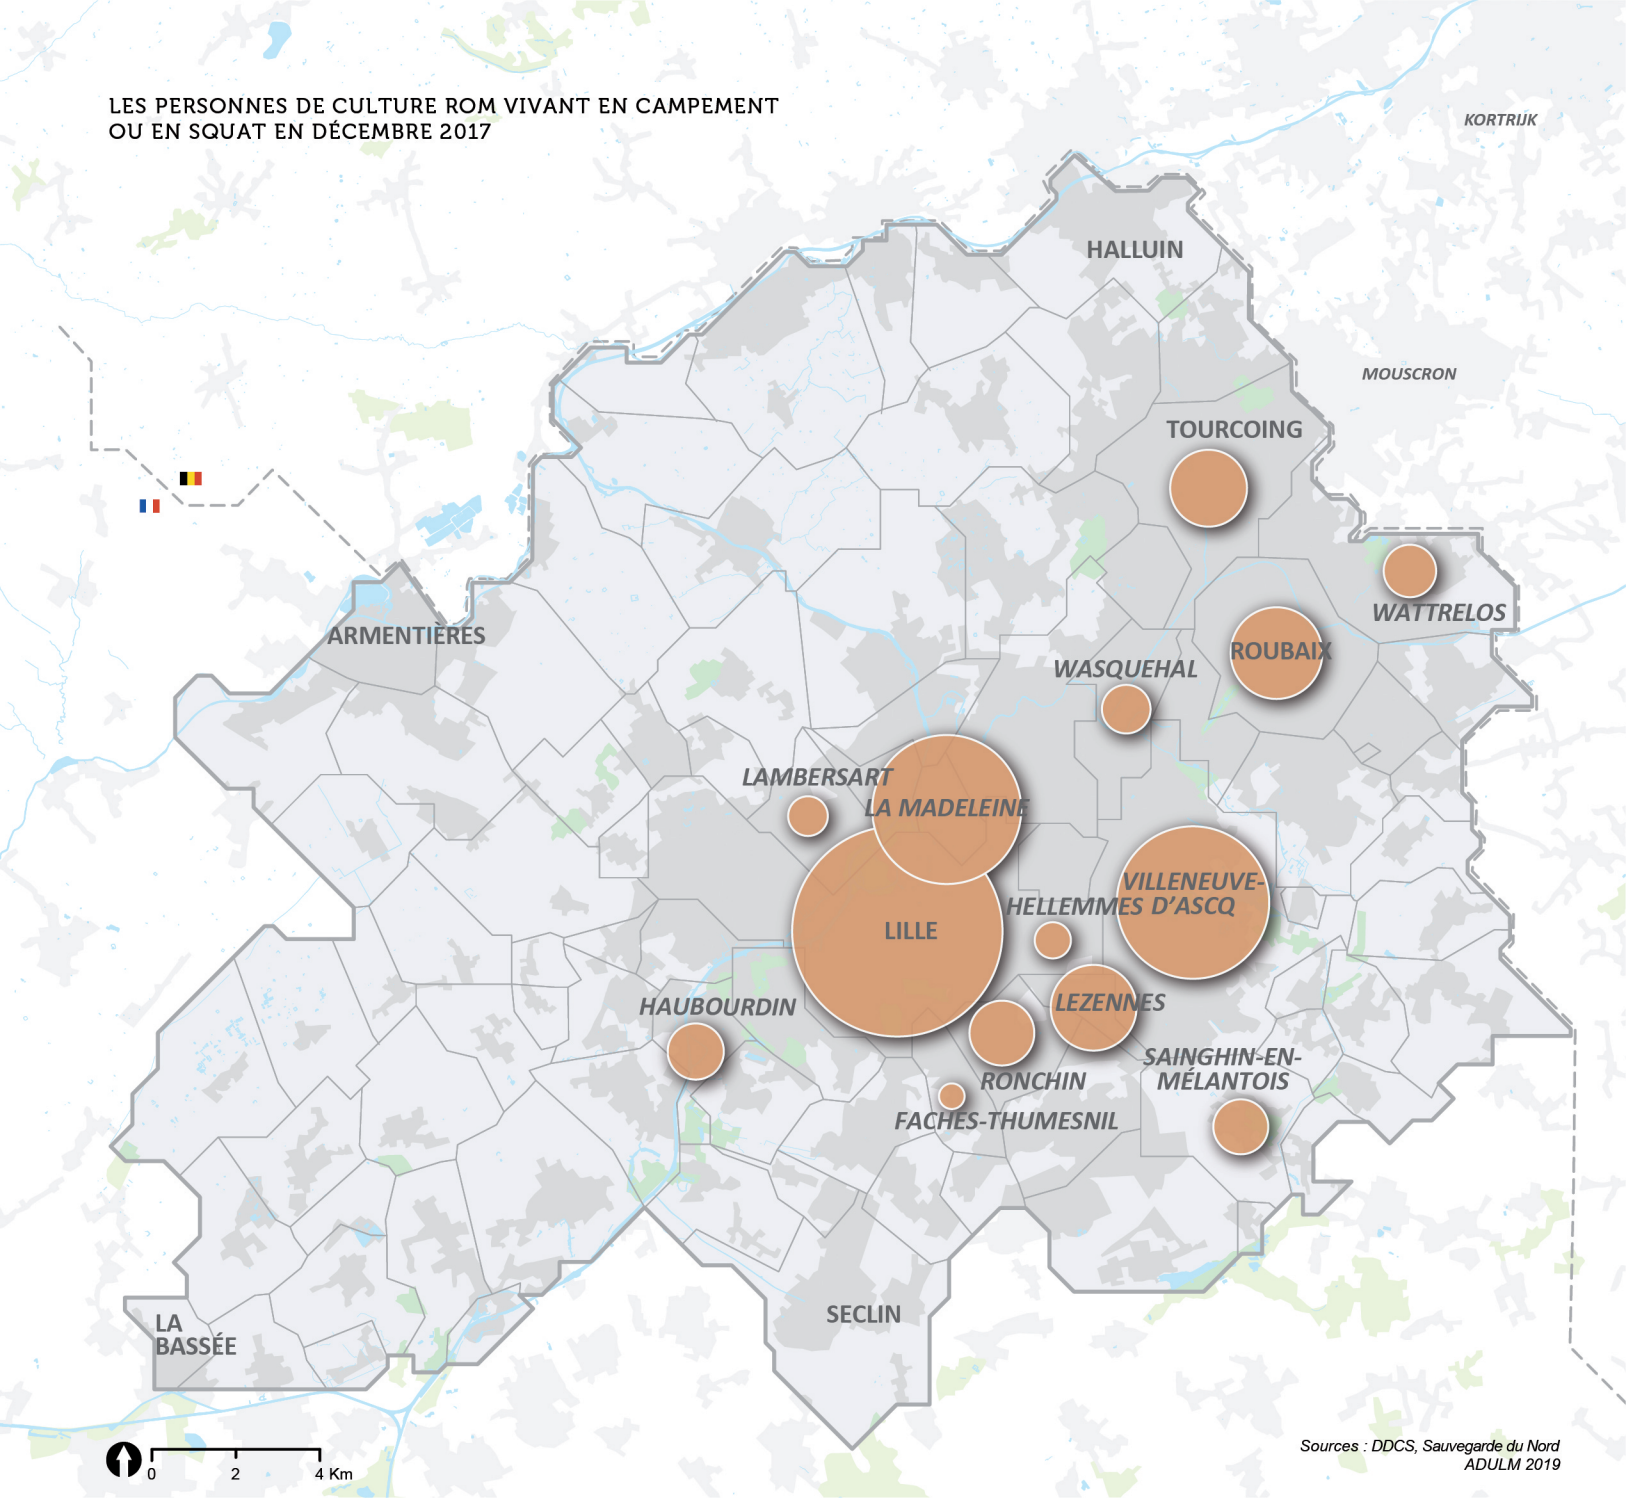

LES PERSONNES DE CULTURE ROM VIVANT EN CAMPEMENT  
OU EN SQUAT EN DÉCEMBRE 2017

Nombre de personnes de culture Rom  
vivant en campement ou en squat

- Frontière France/Belgique
- Métropole européenne de Lille (MEL)
- Limite communale