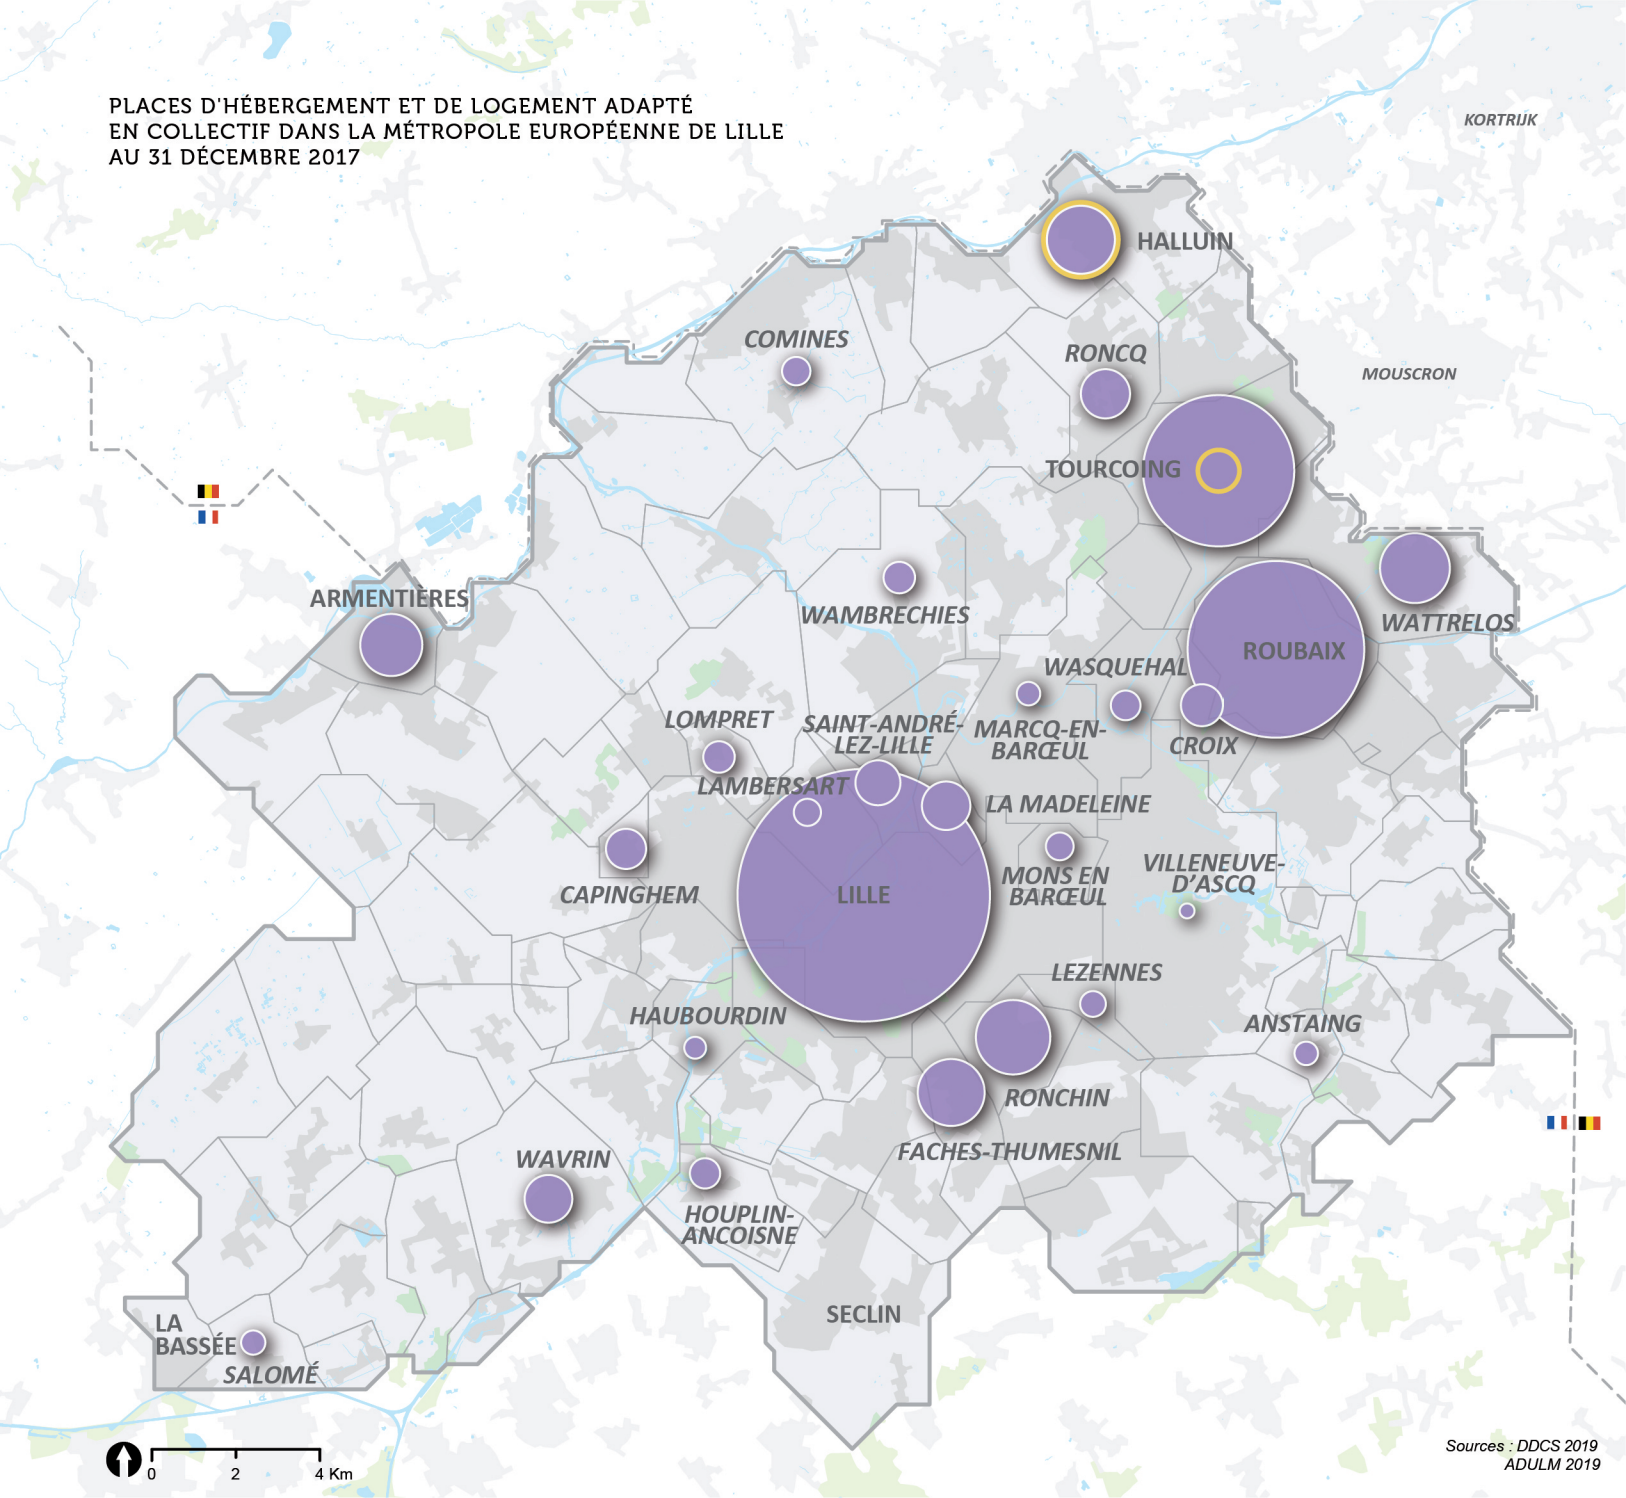

PLACES D'HÉBERGEMENT ET DE LOGEMENT ADAPTÉ
EN COLLECTIF DANS LA MÉTROPOLE EUROPÉENNE DE LILLE
AU 31 DÉCEMBRE 2017

Sources : DDCS 2019
ADULM 2019

Nombre de places d'hébergement*
et de logements adaptés collectifs**

Nombre de places d'hébergement collectif
pour demandeurs d'asile

- Frontière France/Belgique
- Métropole européenne de Lille (MEL)
- Limite communale

Nombre de places d'hébergement diffus
- hébergements et logements adaptés : 3007
- demandeurs d'asile : 149

*Centre d'hébergement et de réinsertion sociale, hébergement d'urgence, village d'insertion

**dont pensions de famille et résidences sociales