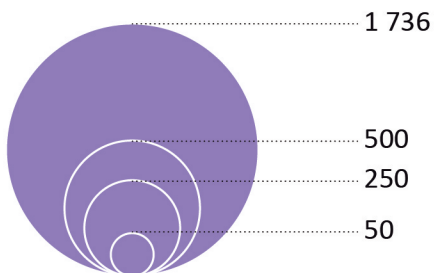

PLACES D'HÉBERGEMENT ET DE LOGEMENT ADAPTÉ
EN COLLECTIF DANS LA MÉTROPOLE EUROPÉENNE DE LILLE
AU 31 DÉCEMBRE 2017

Sources : DDCS 2019
ADULM 2019

Nombre de places d'hébergement*
et de logements adaptés collectifs**

Nombre de places d'hébergement collectif
pour demandeurs d'asile

- Frontière France/Belgique
- Métropole européenne de Lille (MEL)
- Limite communale

Nombre de places d'hébergement diffus
- hébergements et logements adaptés : 3007
- demandeurs d'asile : 149