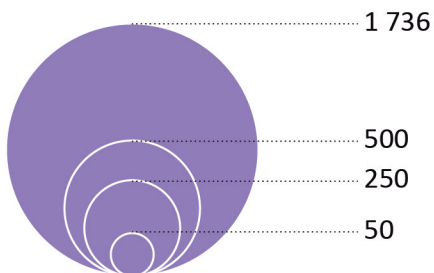

PLACES D'HÉBERGEMENT ET DE LOGEMENT ADAPTÉ  
EN COLLECTIF DANS LA MÉTROPOLE EUROPÉENNE DE LILLE  
AU 31 DÉCEMBRE 2017

Sources : DDCS 2019  
ADULM 2019

Nombre de places d'hébergement\*  
et de logements adaptés collectifs\*\*

Nombre de places d'hébergement collectif  
pour demandeurs d'asile

- Frontière France/Belgique
- Métropole européenne de Lille (MEL)
- Limite communale

Nombre de places d'hébergement diffus  
- hébergements et logements adaptés : 3007  
- demandeurs d'asile : 149