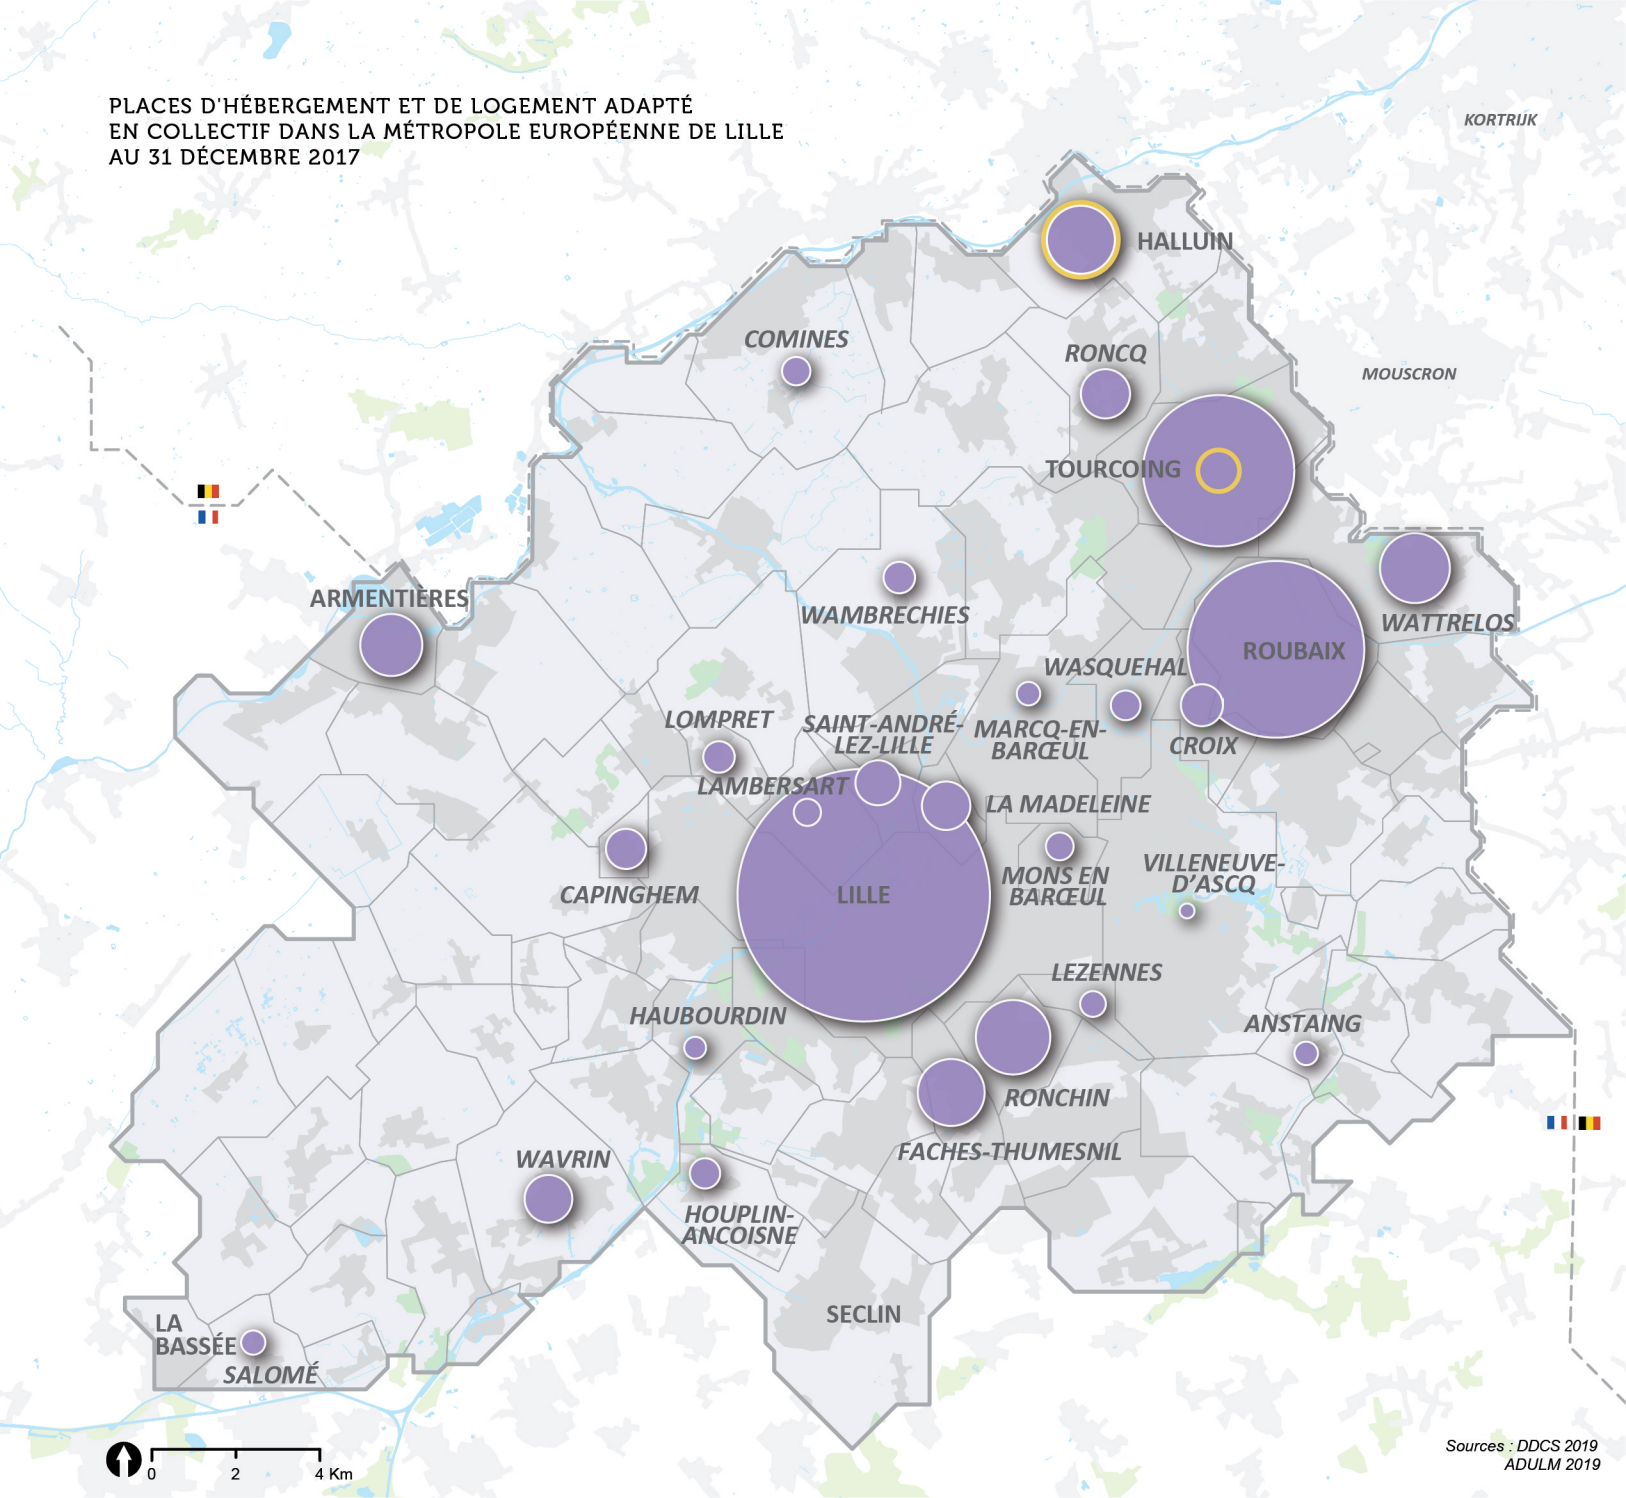

PLACES D'HÉBERGEMENT ET DE LOGEMENT ADAPTÉ  
EN COLLECTIF DANS LA MÉTROPOLE EUROPÉENNE DE LILLE  
AU 31 DÉCEMBRE 2017

Sources : DDCS 2019  
ADULM 2019

Nombre de places d'hébergement\*  
et de logements adaptés collectifs\*\*

Nombre de places d'hébergement collectif  
pour demandeurs d'asile

- Frontière France/Belgique
- Métropole européenne de Lille (MEL)
- Limite communale

Nombre de places d'hébergement diffus  
- hébergements et logements adaptés : 3007  
- demandeurs d'asile : 149

\*Centre d'hébergement et de réinsertion sociale, hébergement d'urgence, village d'insertion

\*\*dont pensions de famille et résidences sociales