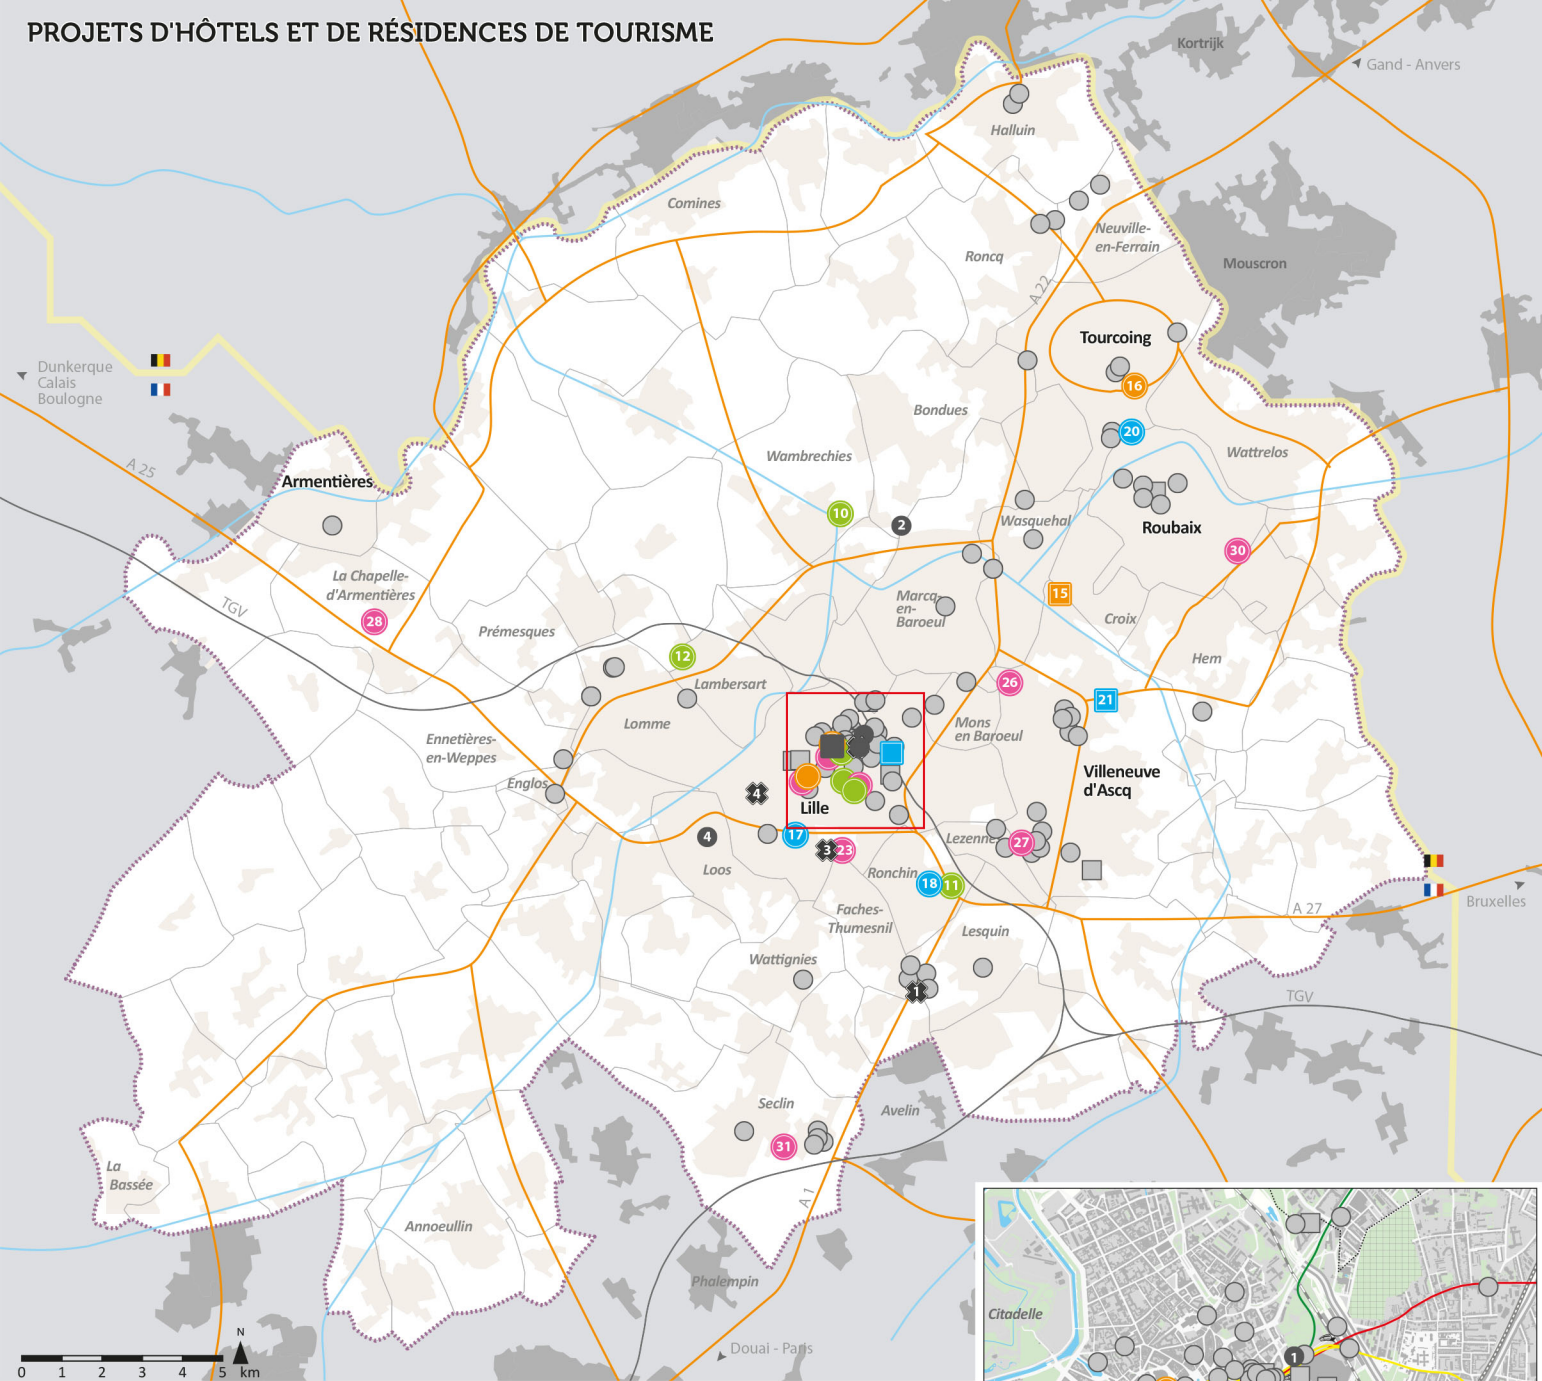

PROJETS D'HÔTELS ET DE RÉSIDENCES DE TOURISME

État des établissements :

- Fermeture entre 2018 et 2020
- Existant
- Création et extension entre 2018 et 2020

État des projets :

- Ouverture prévue en 2020 et 2021
- Hébergement programmé en attente de lancement
- Hébergement en cours de programmation
- Site potentiel d'accueil d'hébergements

Type d'hébergement :

- Hôtel
- Résidence de tourisme

Limites administratives

- Frontière
- Métropole Européenne de Lille (MEL)
- Limite communale