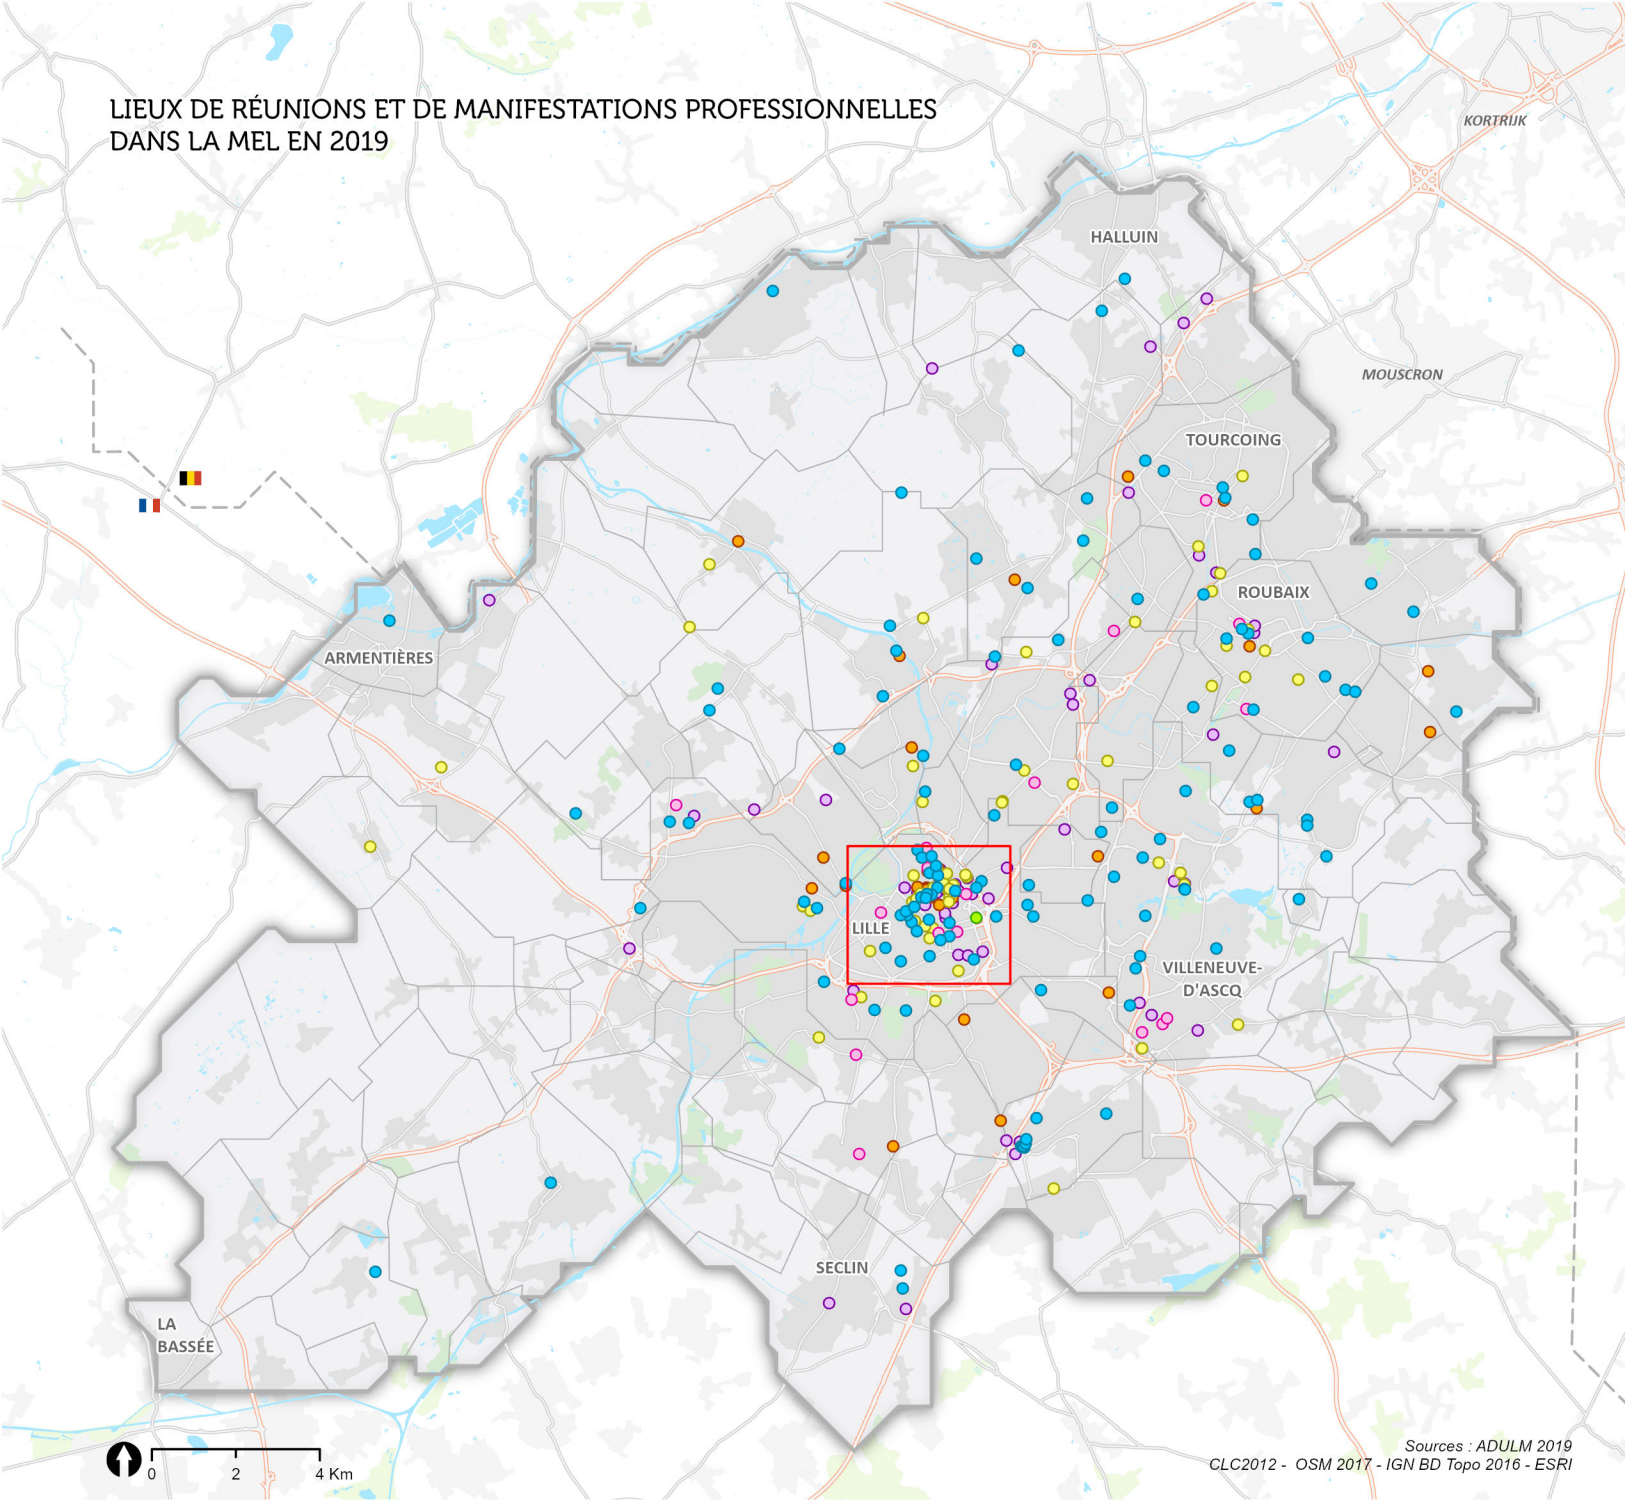

LIEUX DE RÉUNIONS ET DE MANIFESTATIONS PROFESSIONNELLES DANS LA MEL EN 2019

Sources : ADULM 2019
CLC2012 - OSM 2017 - IGN BD Topo 2016 - ESRI

Type de lieux

- Palais des Congrès
- Lieux dédiés aux réunions*
- Centres de formation, Ecoles, Universités
- Hébergements avec salle(s) de réunions
- Cadres originaux**
- Restaurants

*Espaces de congrès centres de séminaires et réunions / Espaces de congrès proposés par des sites économiques / Centres d'affaires, Coworking
** Entreprises et Associations / Lieux culturels / Lieux de sports et loisirs
Salons de réception / Salles municipales

- Frontière France/Belgique
- ▭ Métropole européenne de Lille (MEL)
- ▭ Limite communale