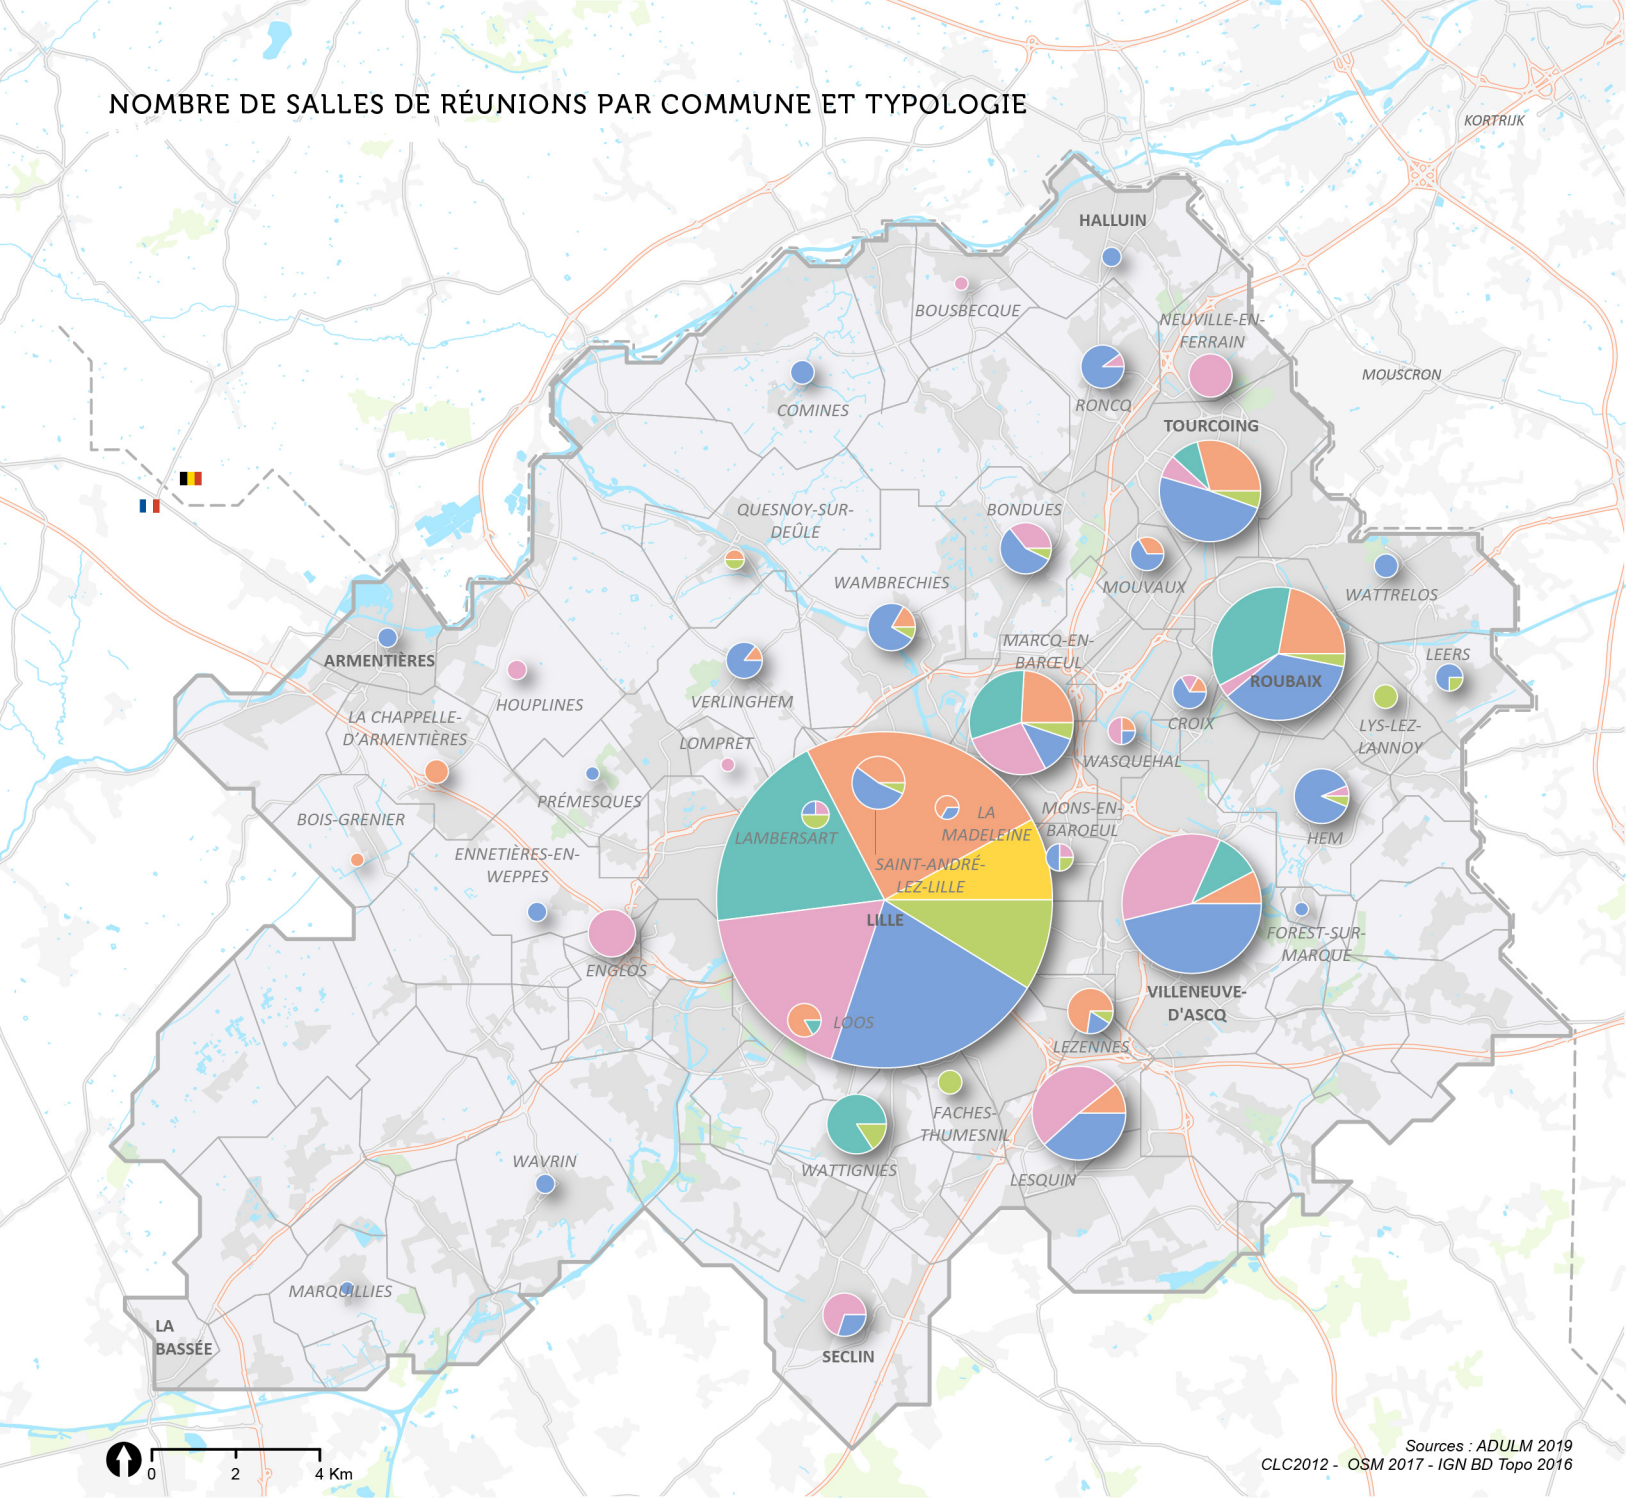

NOMBRE DE SALLES DE RÉUNIONS PAR COMMUNE ET TYPOLOGIE

Sources : ADULM 2019
CLC2012 - OSM 2017 - IGN BD Topo 2016

Nombre de salles

Typologie des salles

- Palais des congrès
- Lieux dédiés aux réunions*
- Centres de formation, Écoles, Universités
- Hébergements avec salle(s) de réunions
- Cadres originaux**
- Restaurants

- Frontière France/Belgique
- Métropole Européenne de Lille (MEL)
- Limite communale

*Espaces de congrès, centres de séminaires et réunions, Espaces de congrès proposés par des sites économiques, Centres d'affaires, Coworking

**Entreprises et Associations / Lieux culturels / Lieux de sports et loisirs / Salons de réception / Salles municipales