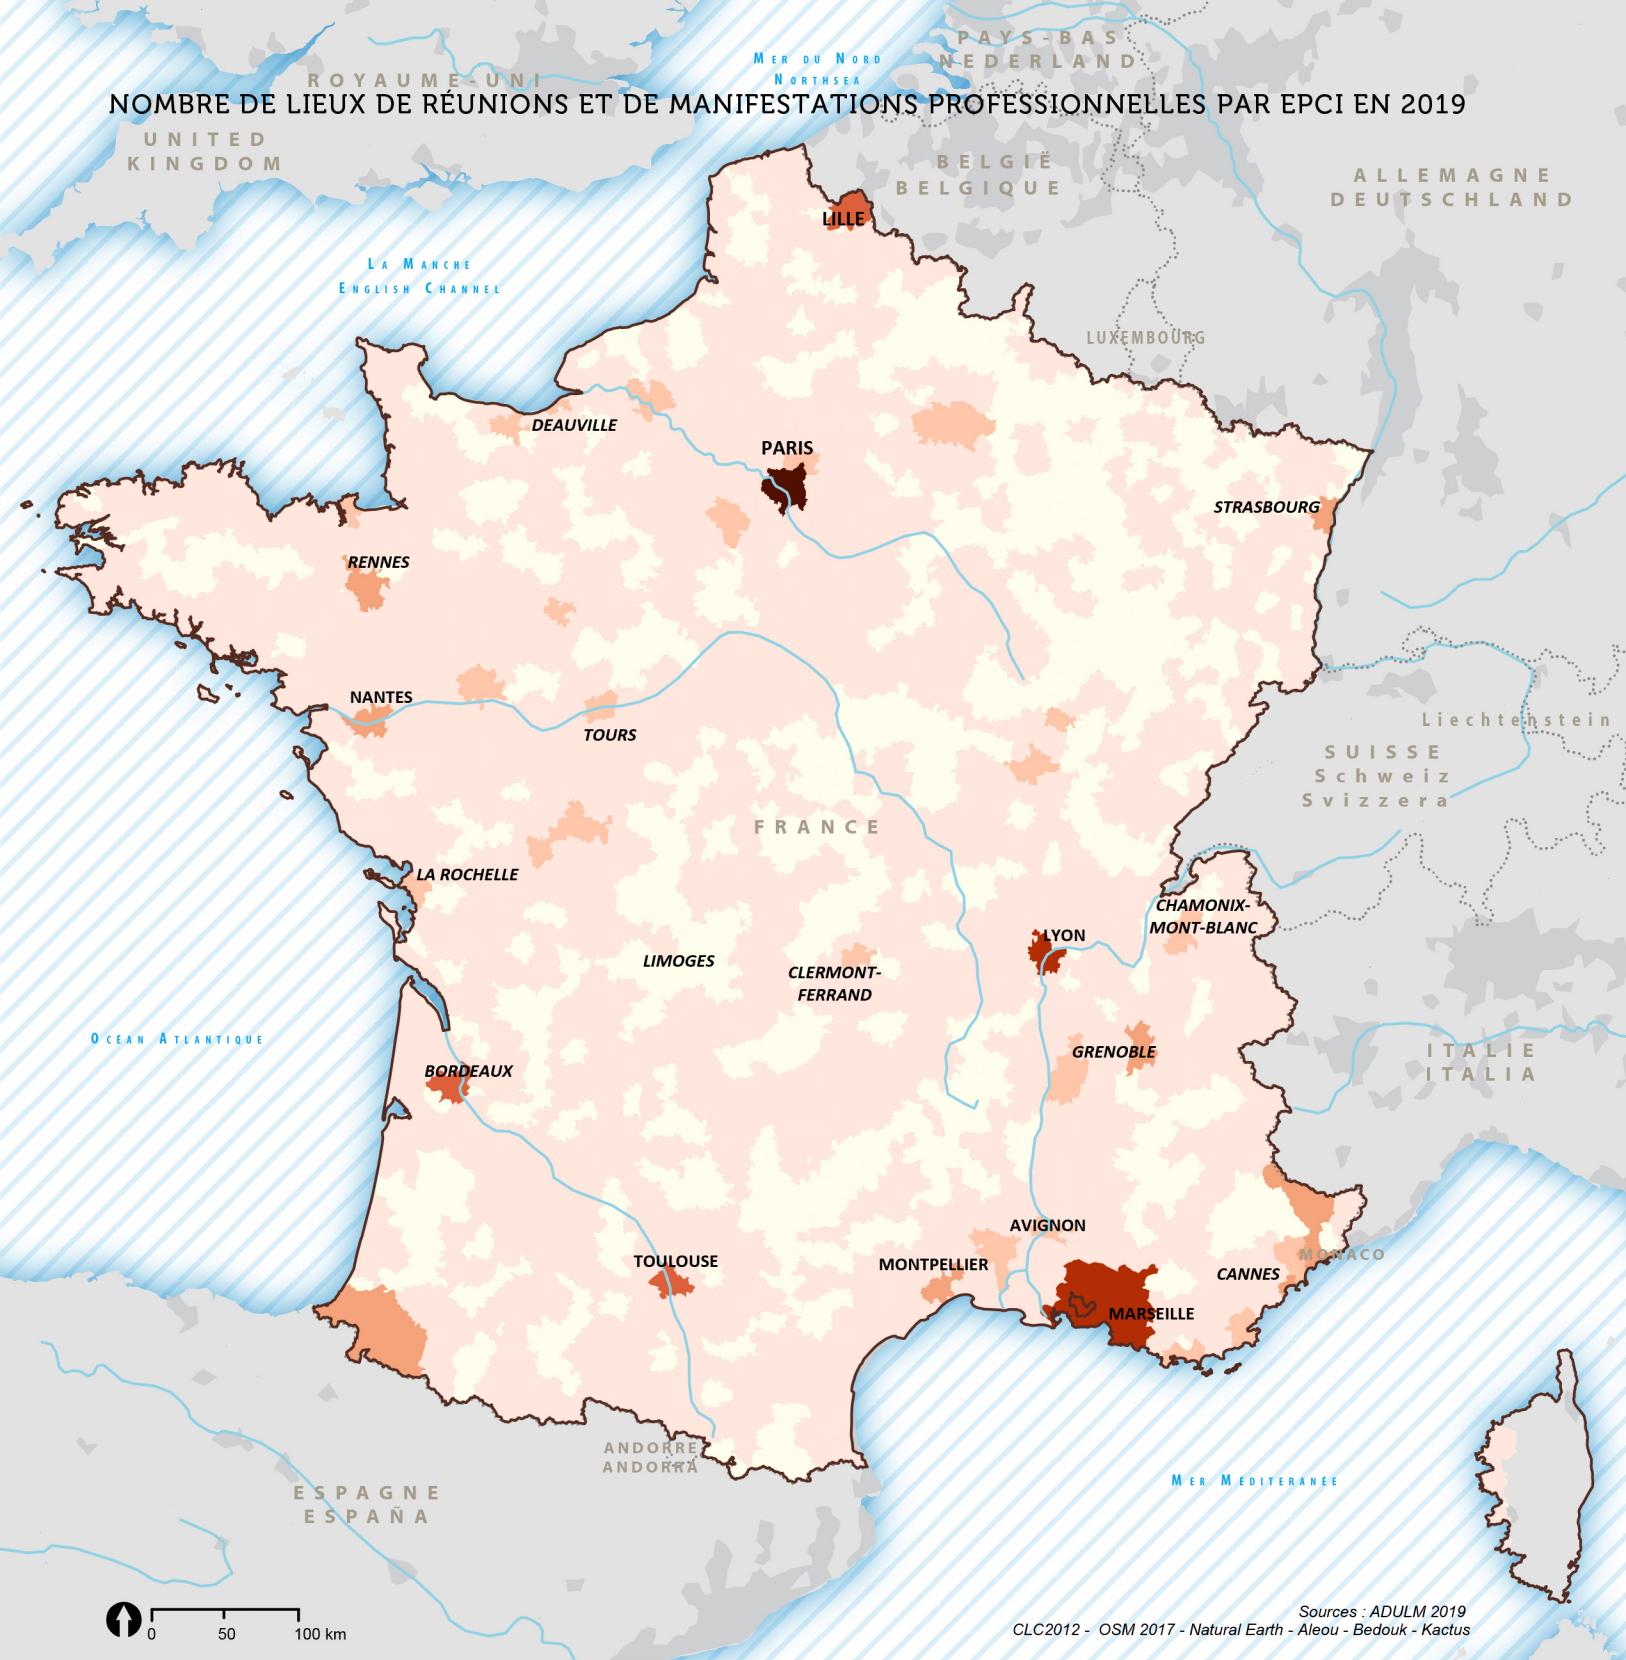

NOMBRE DE LIEUX DE RÉUNIONS ET DE MANIFESTATIONS PROFESSIONNELLES PAR EPCI EN 2019

Nombre de lieux par EPCI

- Frontière
- Axe routier européen
- Rivière principale

Sources : ADULM 2019
CLC2012 - OSM 2017 - Natural Earth - Aleou - Bedouk - Kactus