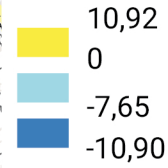

VARIATION DE L'EMPLOI E LA BASE COMPÉTITIVE 2009-2016

Variation 2009-2016

— Région Hauts-de-France
 — Limite départementale
 — Limite communale
 ***** Frontière

Source : CLC2018, DREAL, IGN AdminExpress 2018, ADJLM 2019, Economix, CNRS, Université Paris Nanterre