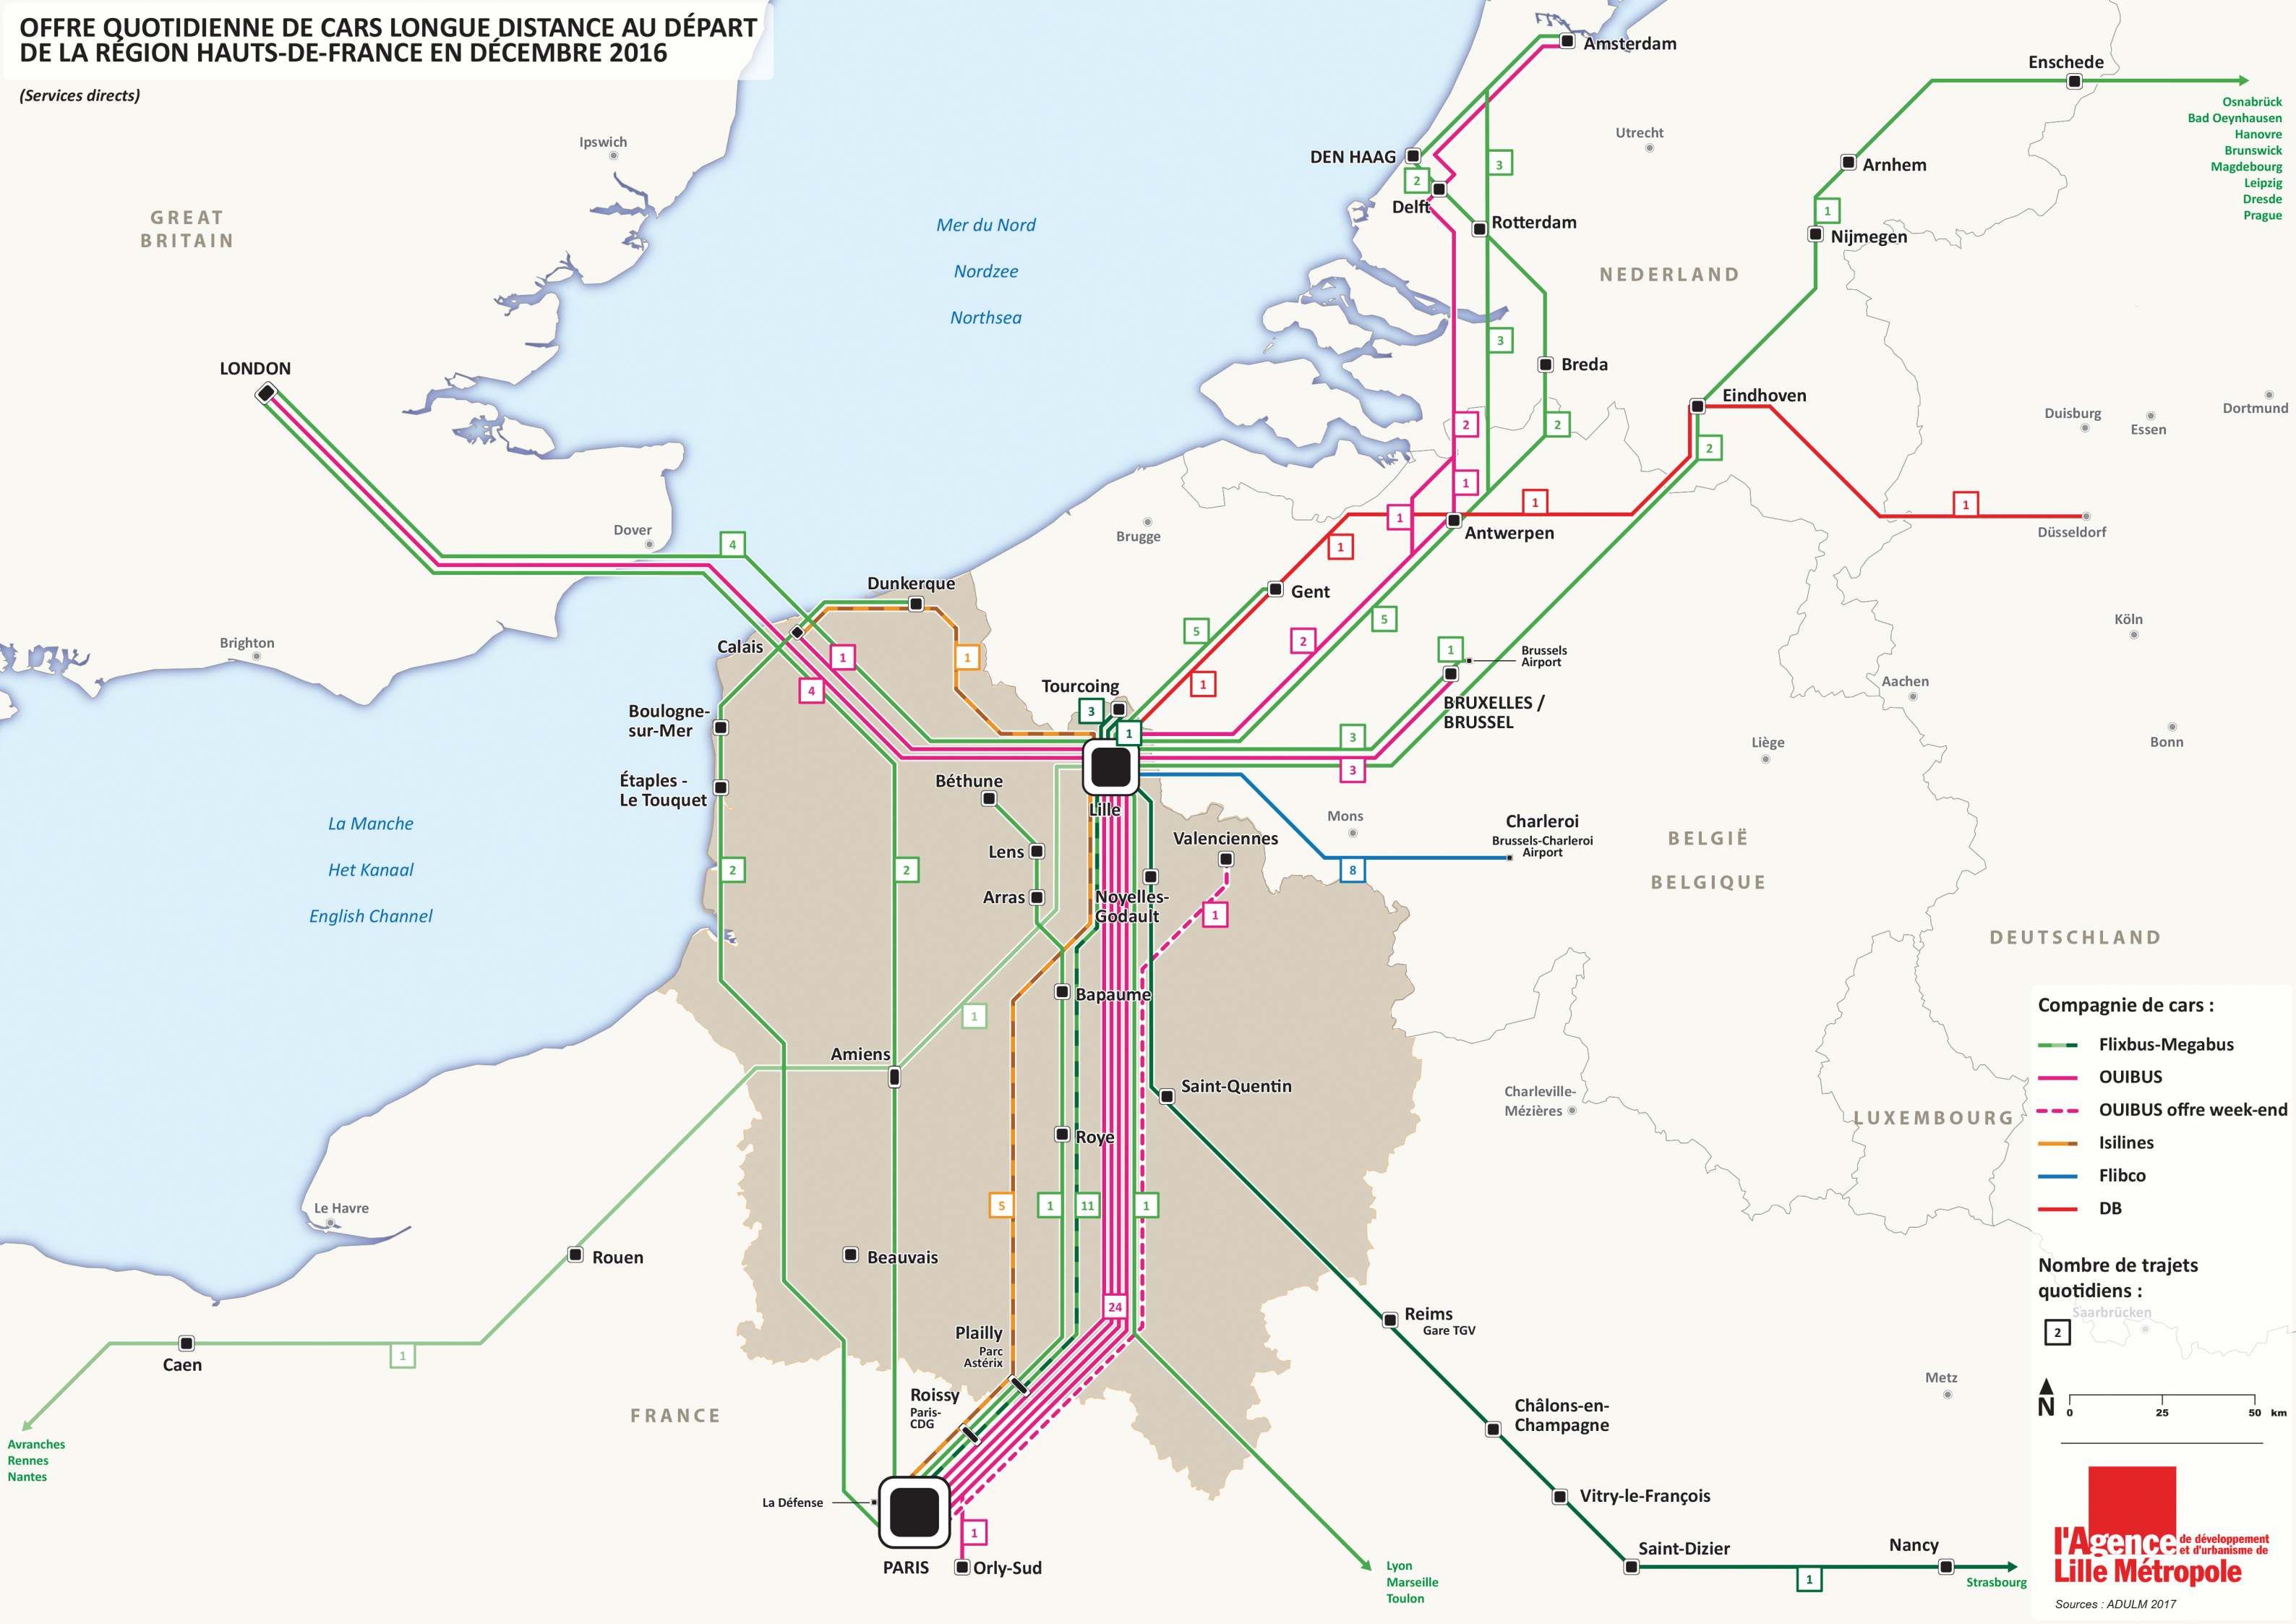

OFFRE QUOTIDIENNE DE CARS LONGUE DISTANCE AU DÉPART DE LA RÉGION HAUTS-DE-FRANCE EN DÉCEMBRE 2016

(Services directs)

- Compagnie de cars :**
- Flixbus-Megabus
 - OUIBUS
 - OUIBUS offre week-end
 - Isilines
 - Flibco
 - DB

Nombre de trajets quotidiens :

2

0 25 50 km