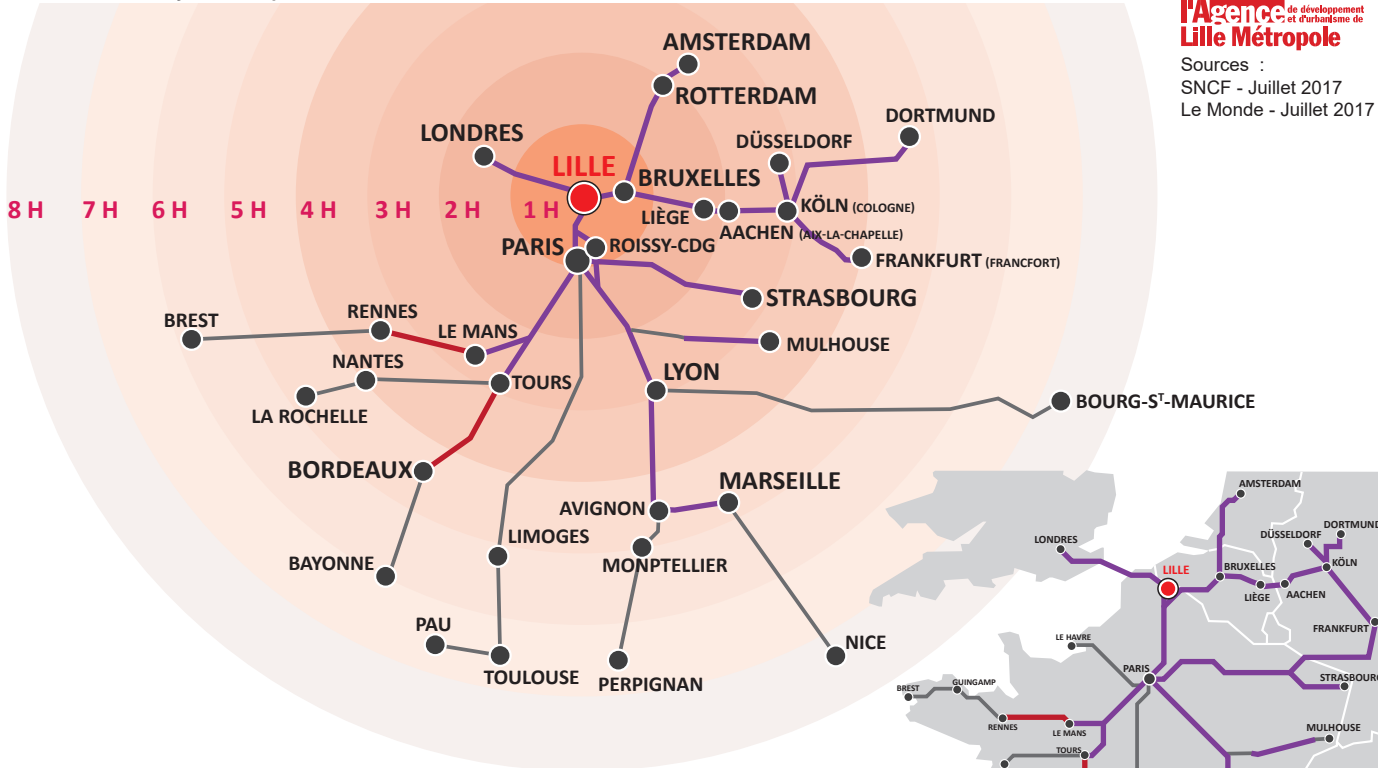

Distance des grandes villes à Lille en temps de trajet par train

Durées de trajets les plus courts

- Lignes à grande vitesse (LGV) en service en septembre 2017
(Trains roulant à plus de 220 km/h)
- Lignes à grande vitesse inaugurées le 1^{er} juillet 2017
- Autres lignes à moins grande vitesse