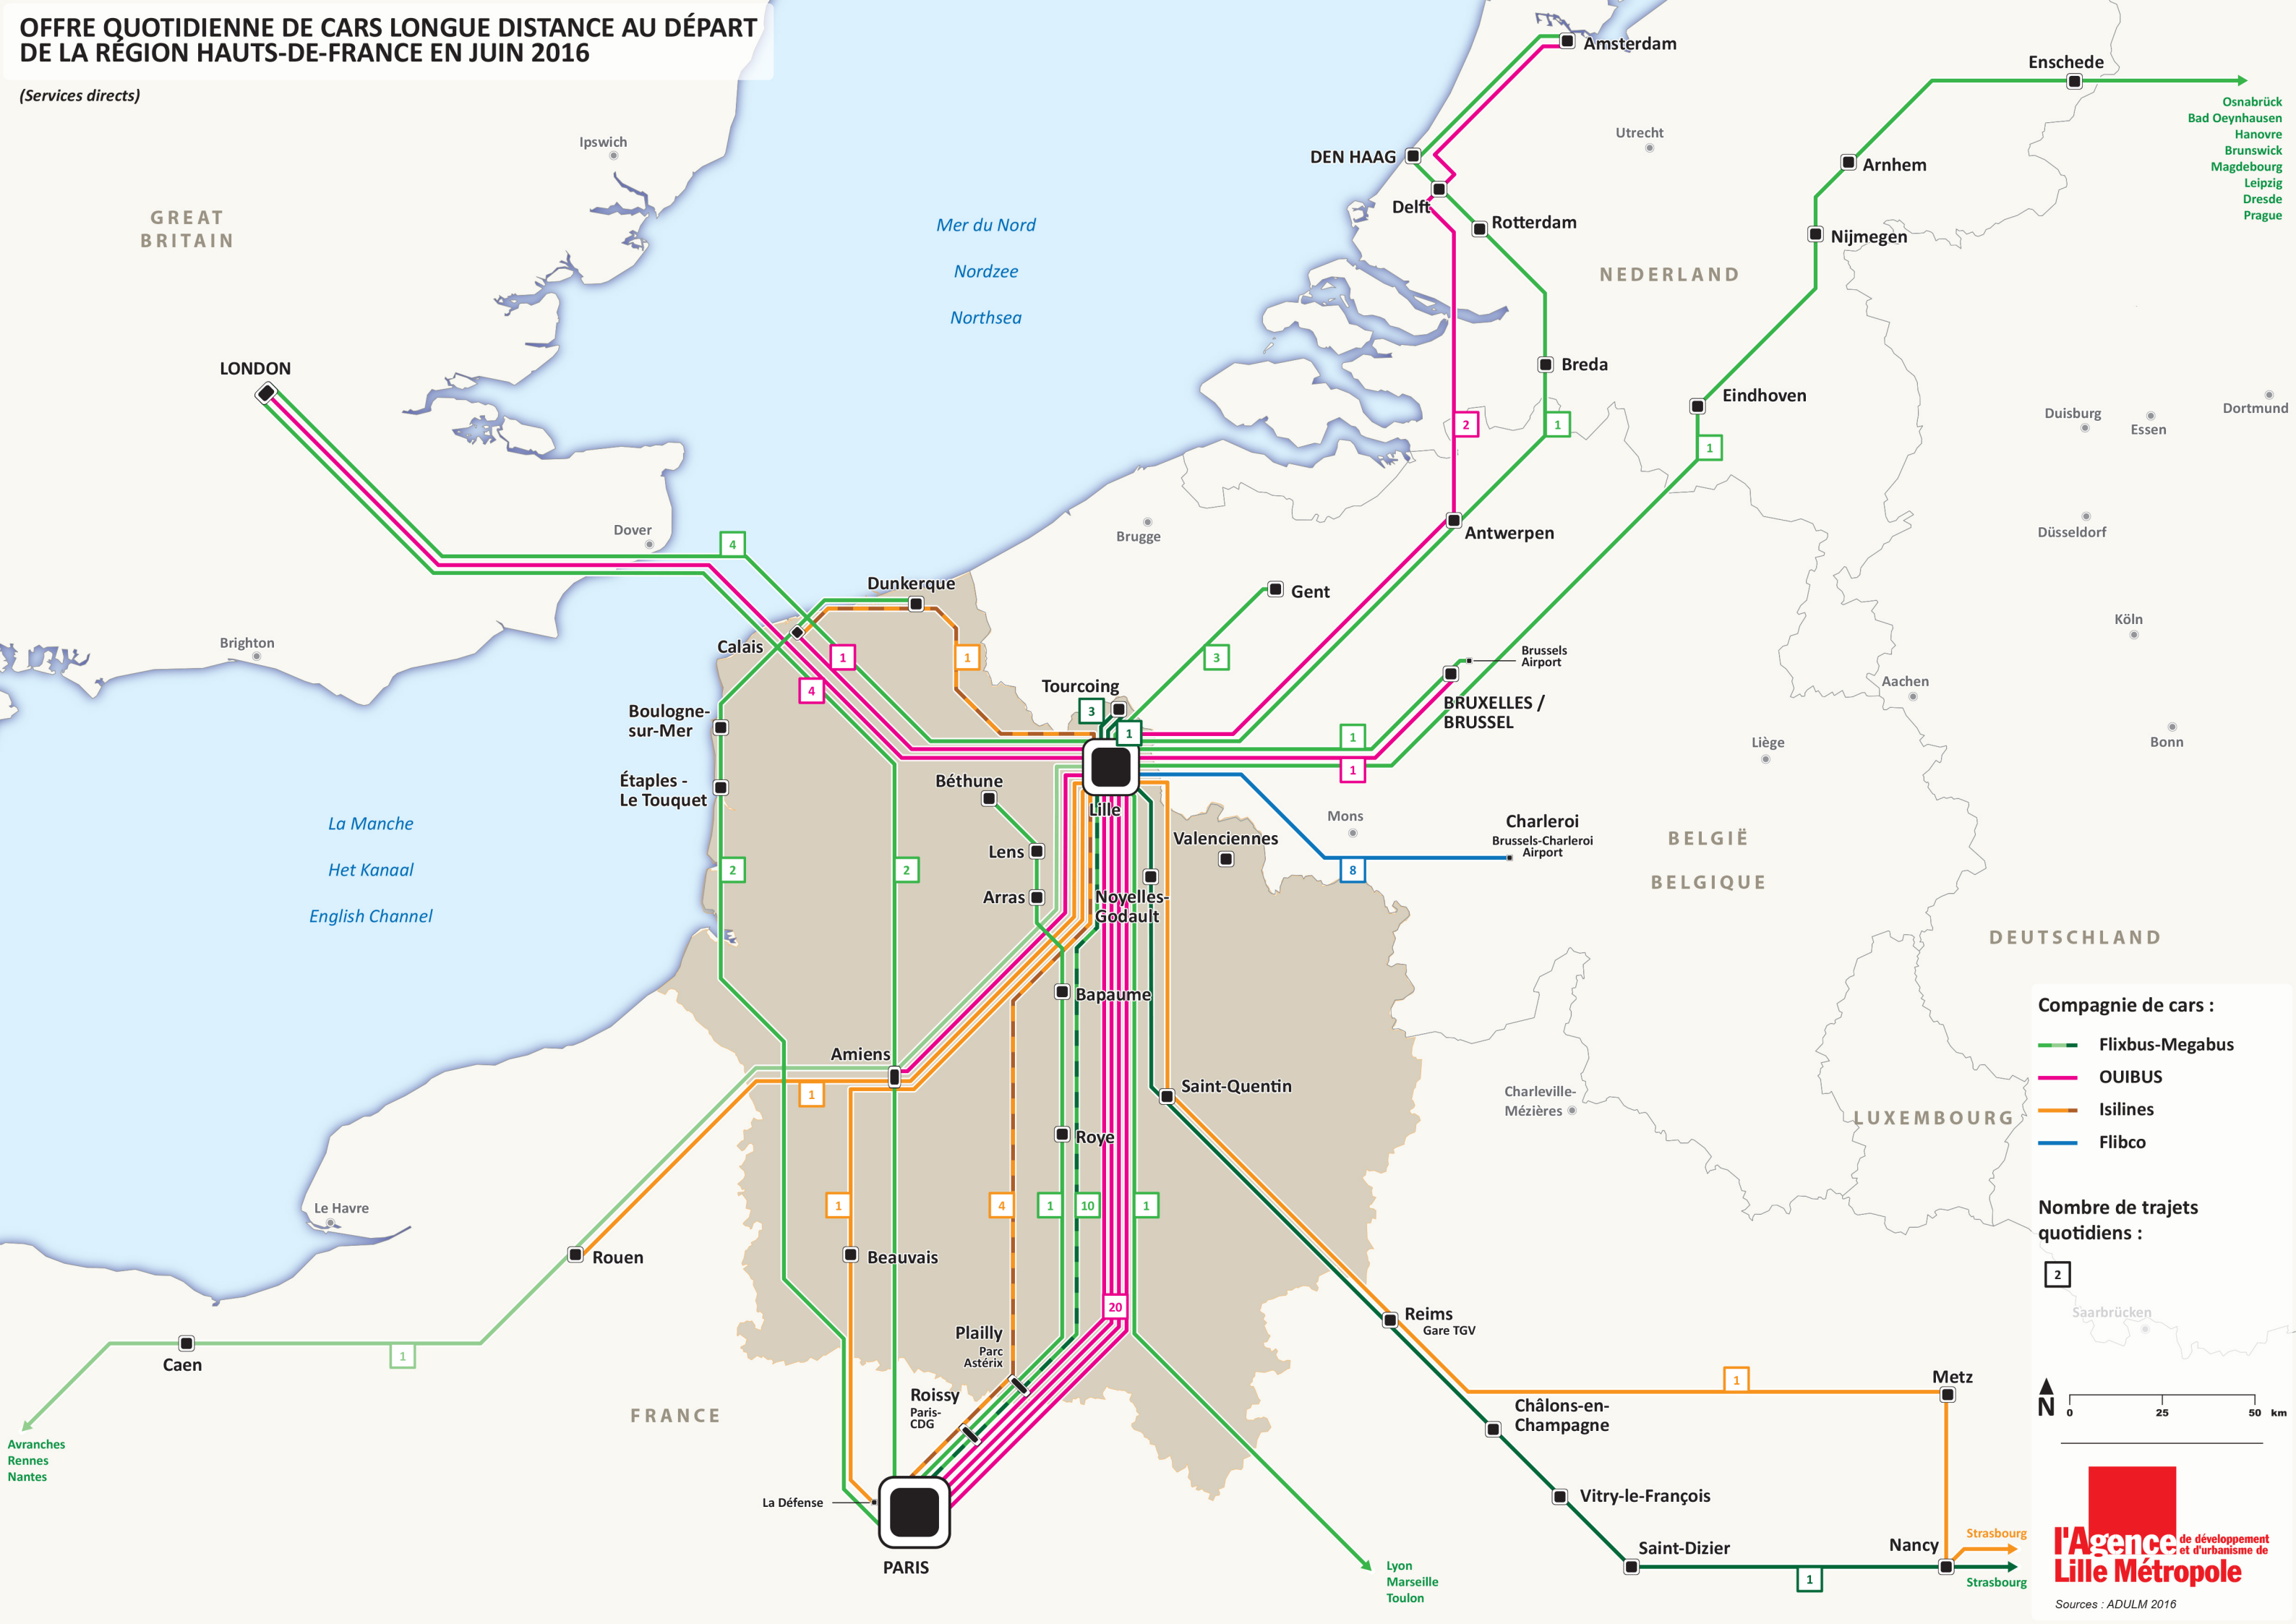

OFFRE QUOTIDIENNE DE CARS LONGUE DISTANCE AU DÉPART DE LA RÉGION HAUTS-DE-FRANCE EN JUIN 2016

(Services directs)

Compagnie de cars :

- Flixbus-Megabus
- OUIBUS
- Isilines
- Flibco

Nombre de trajets quotidiens :

2

0 25 50 km