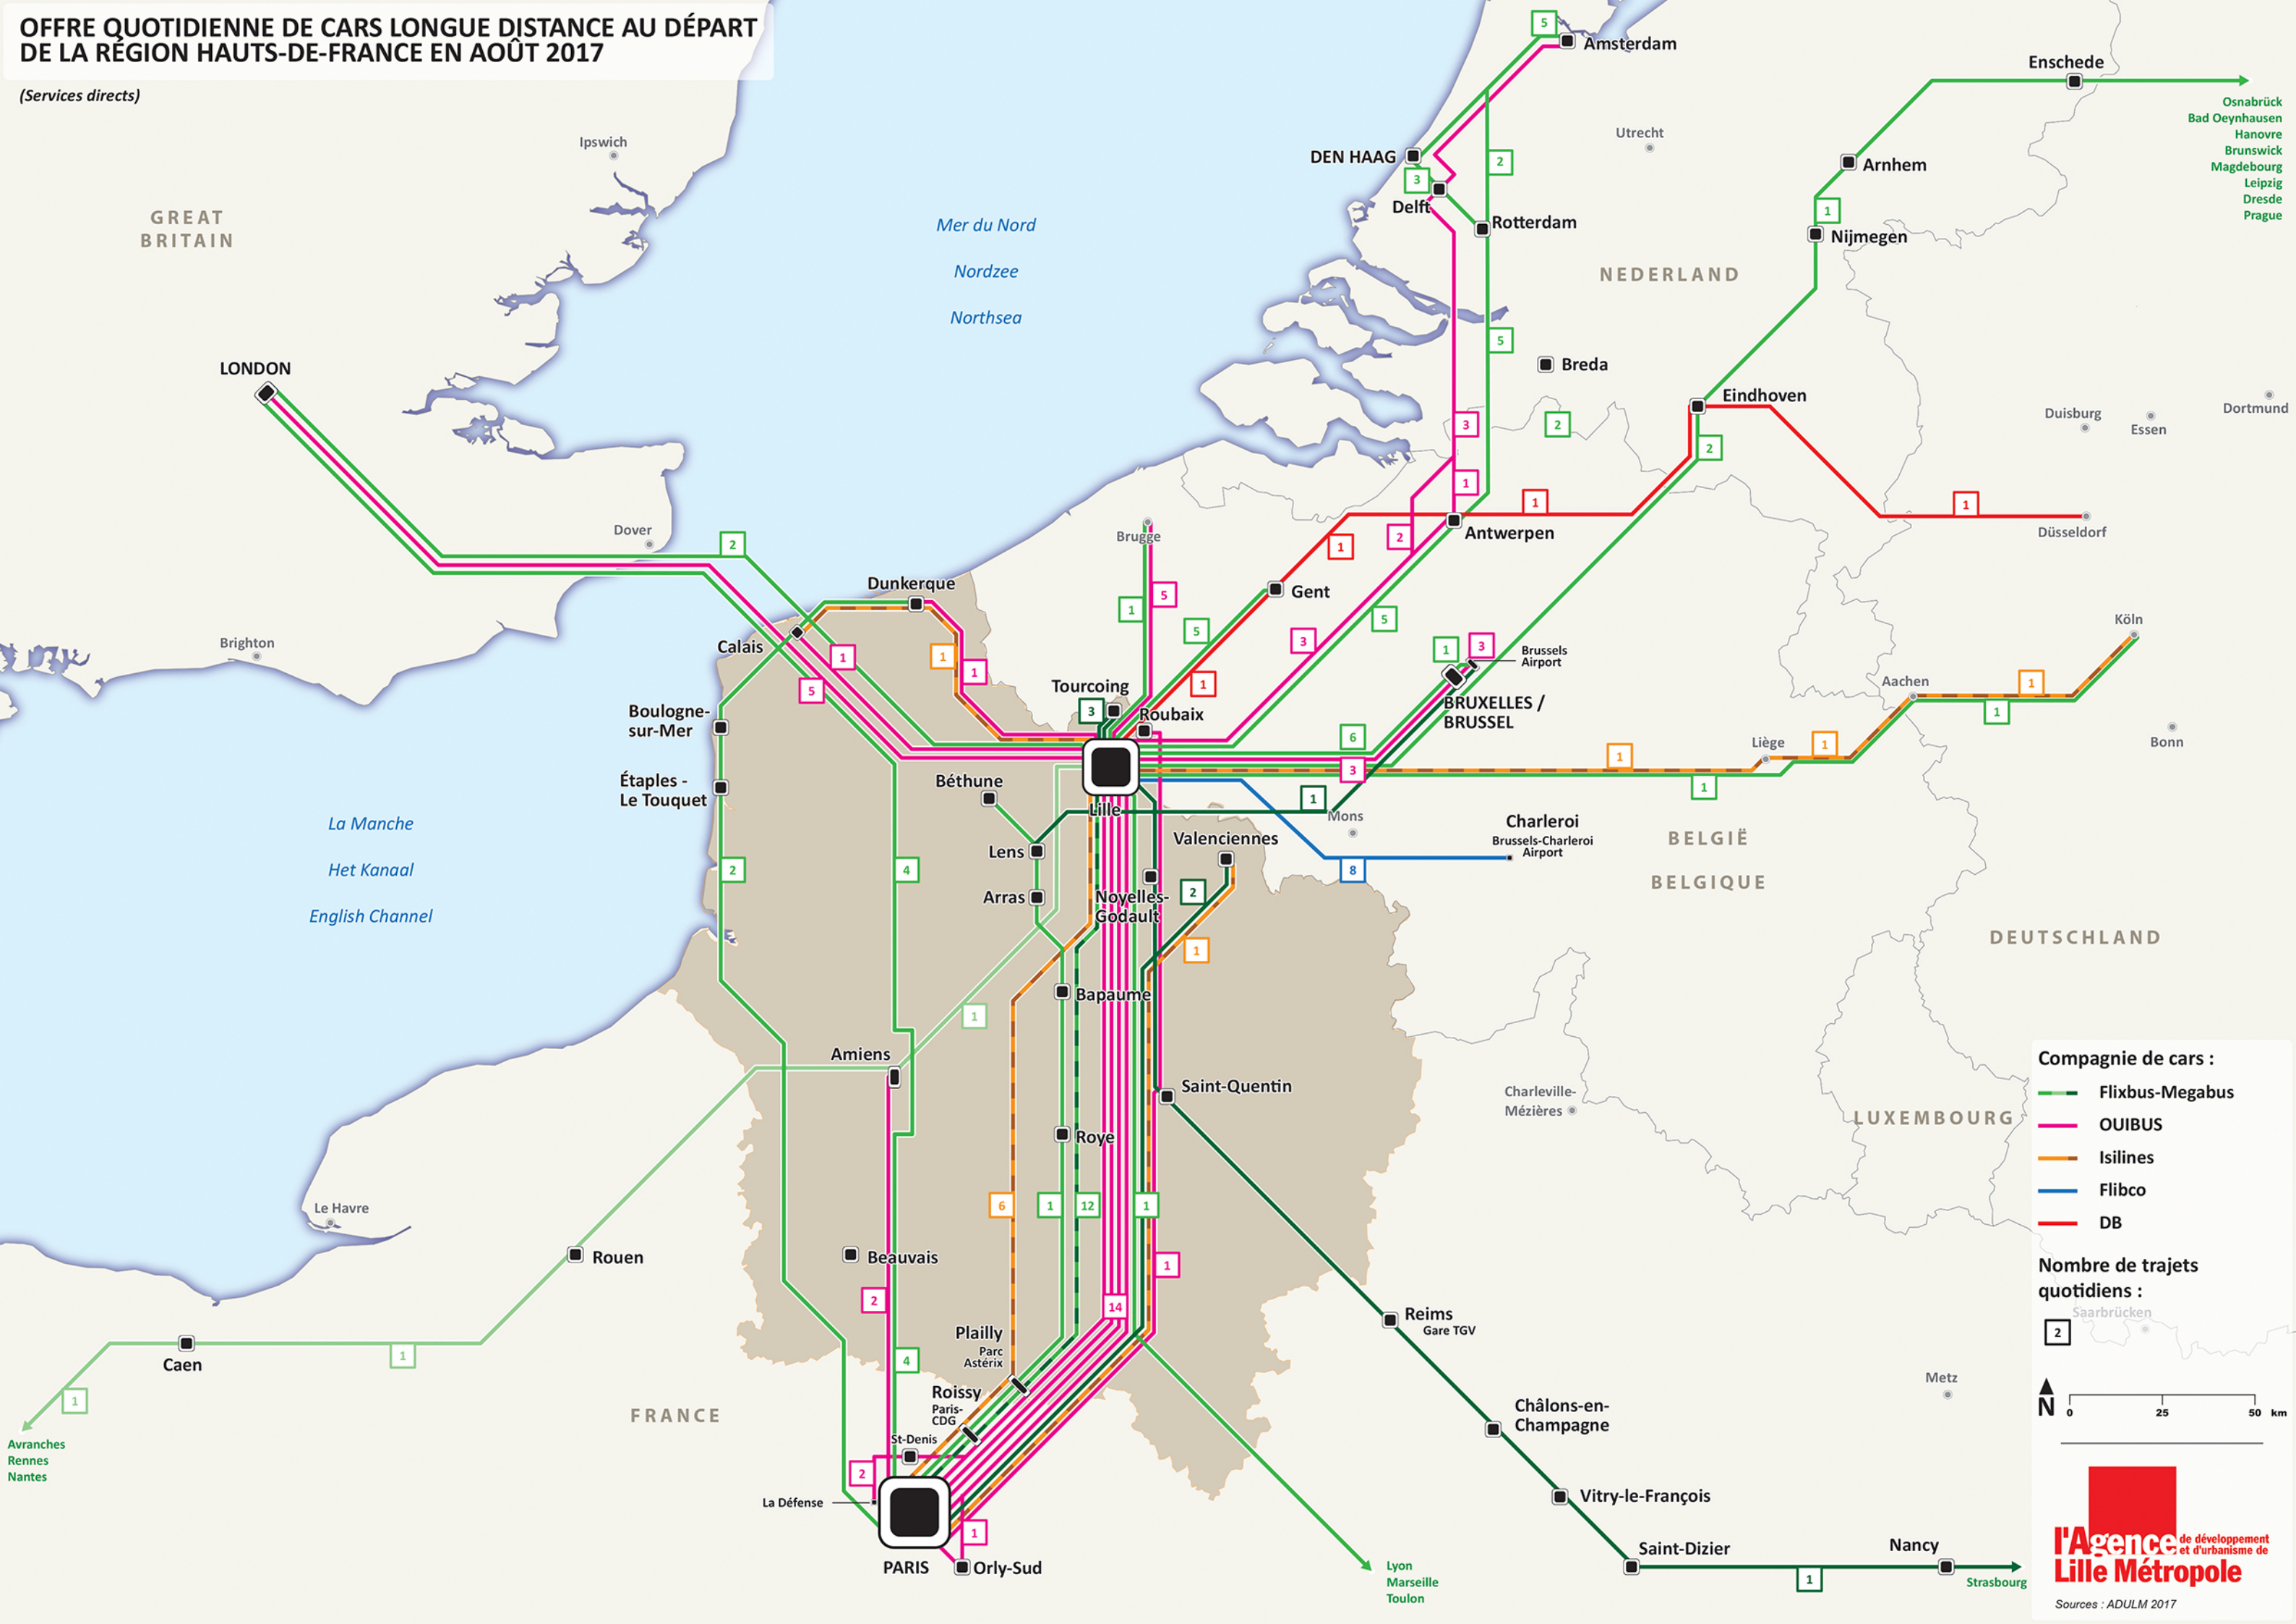

# OFFRE QUOTIDIENNE DE CARS LONGUE DISTANCE AU DÉPART DE LA RÉGION HAUTS-DE-FRANCE EN AOÛT 2017

(Services directs)

### Compagnie de cars :

- Flixbus-Megabus
- OUIBUS
- Isilines
- Flibco
- DB

### Nombre de trajets quotidiens :

- 2

Sources : ADULM 2017