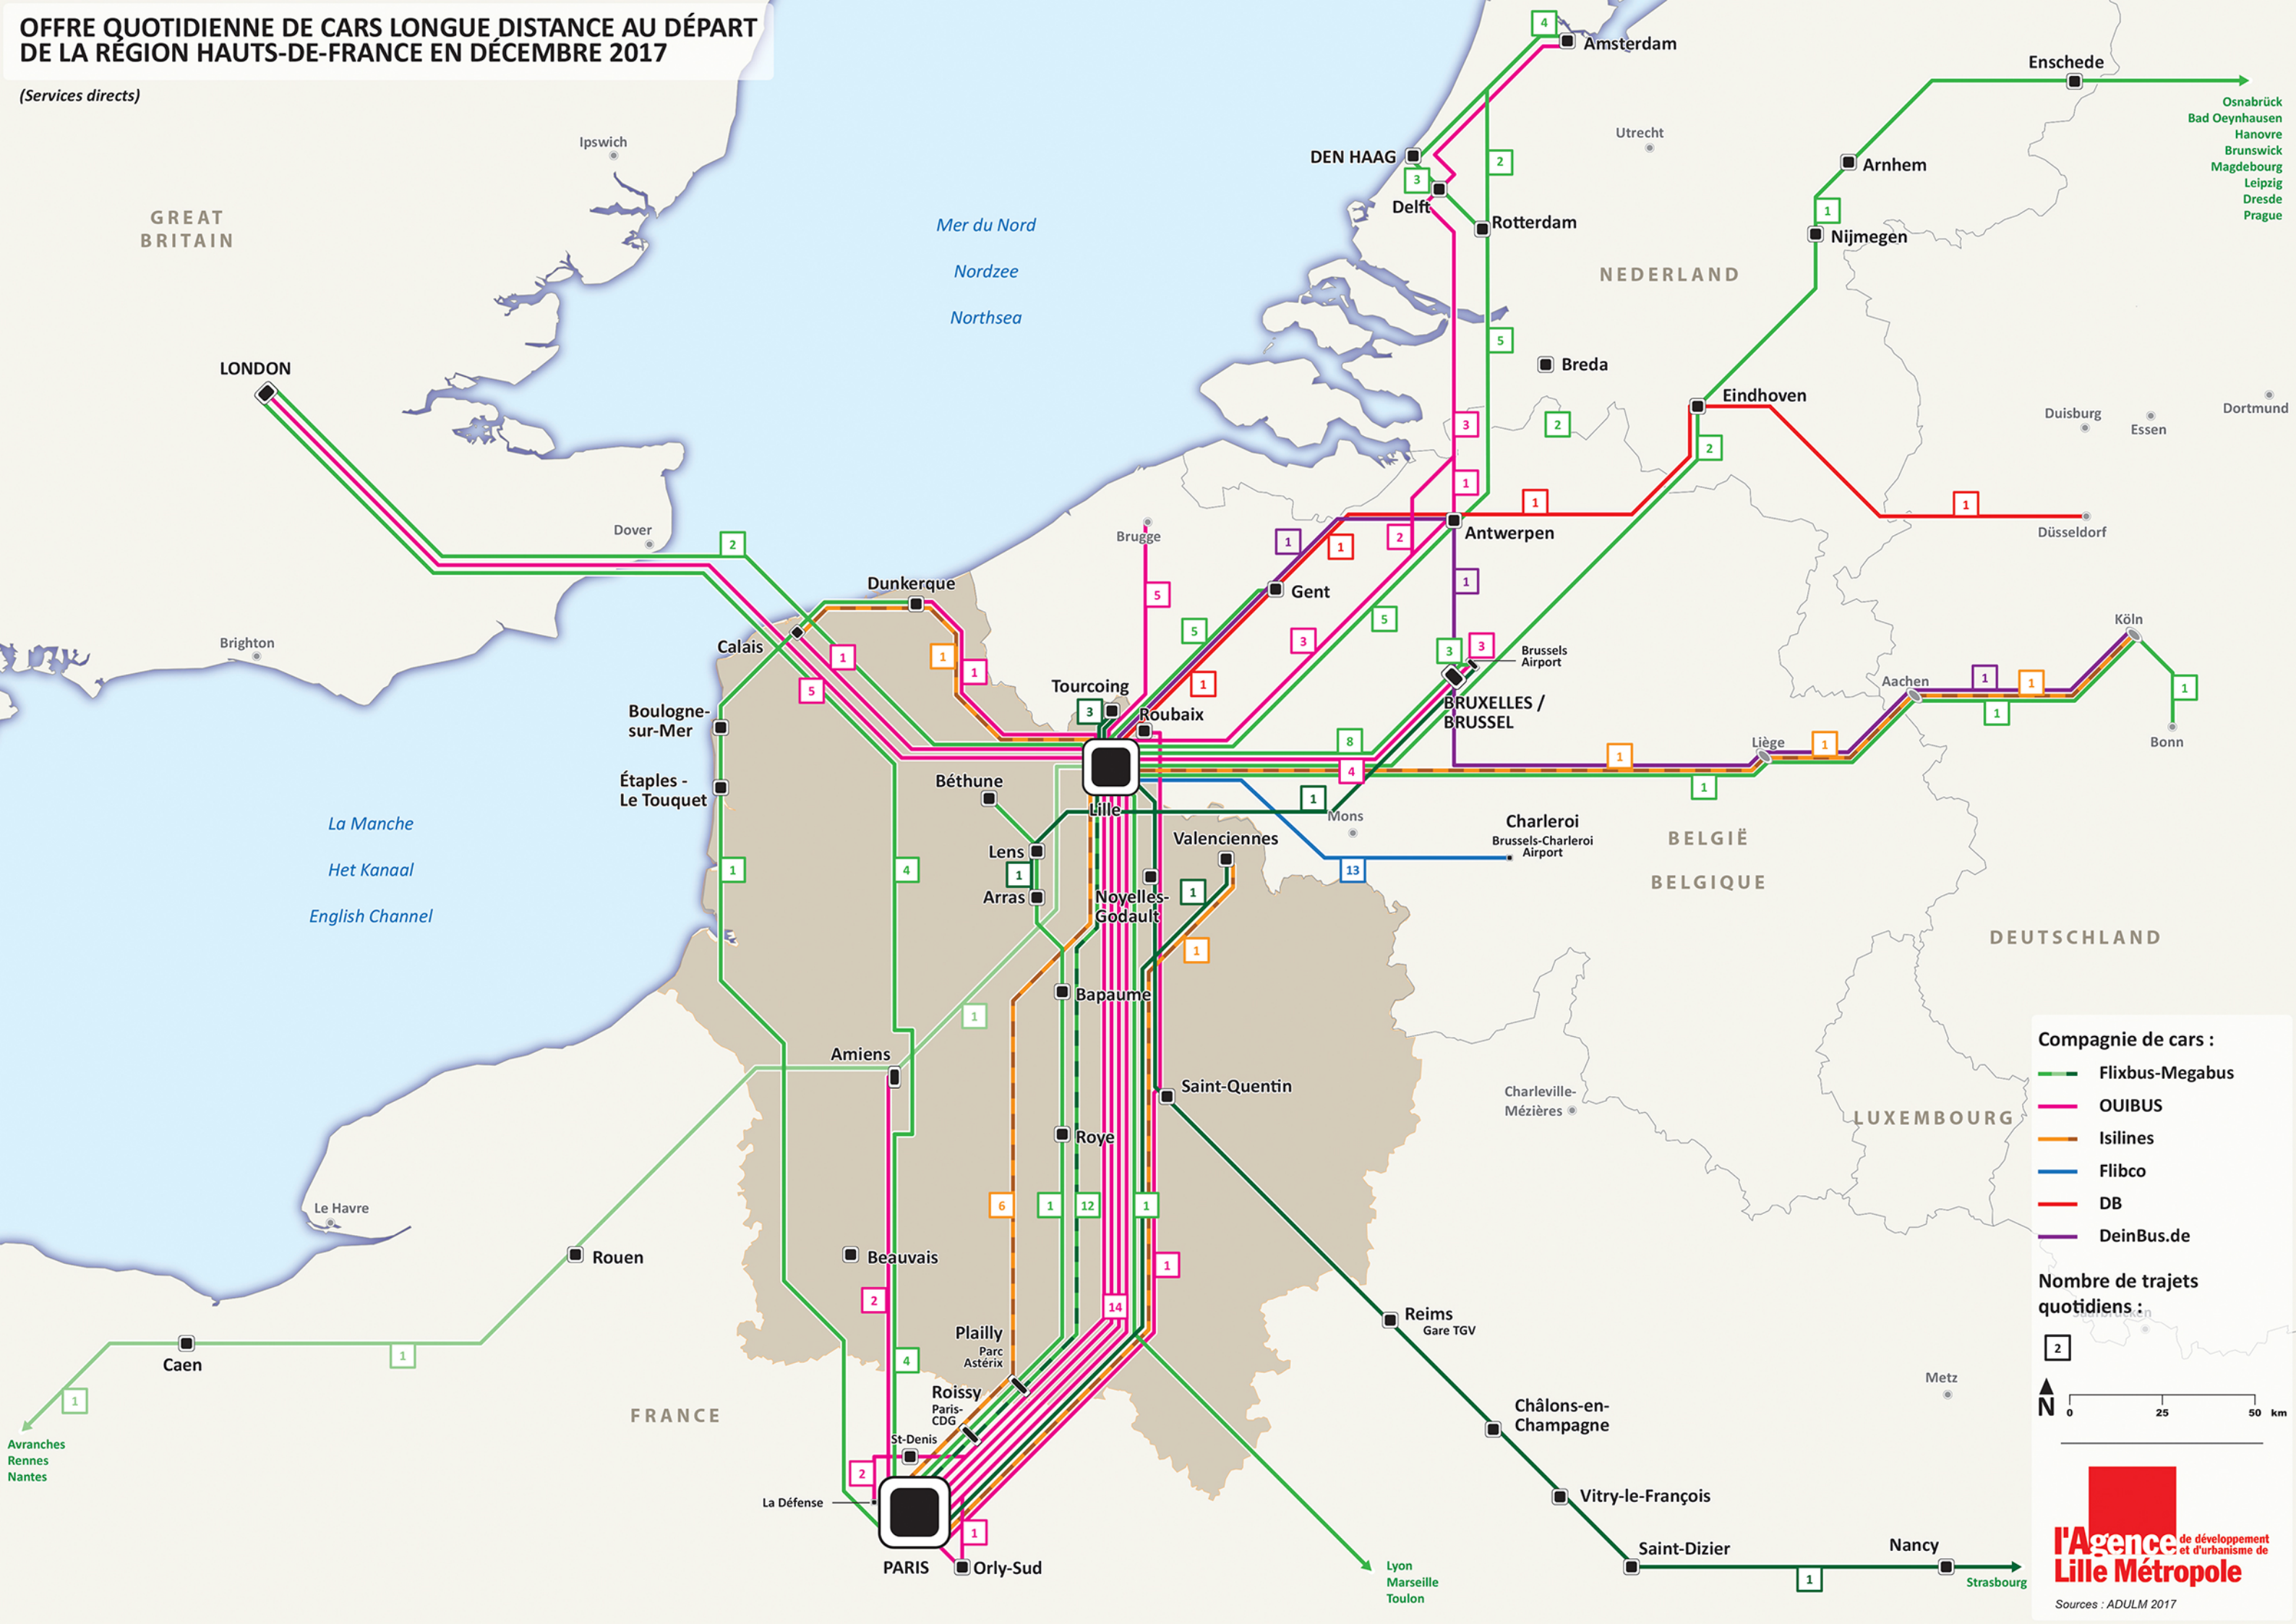

OFFRE QUOTIDIENNE DE CARS LONGUE DISTANCE AU DÉPART DE LA RÉGION HAUTS-DE-FRANCE EN DÉCEMBRE 2017

(Services directs)

Compagnie de cars :

- Flixbus-Megabus
- OUIBUS
- Isilines
- Flibco
- DB
- DeinBus.de

Nombre de trajets quotidiens :

- 2
- 1
- 3
- 4
- 5
- 6
- 8
- 12
- 13
- 14

L'Agence de développement et d'urbanisme de Lille Métropole

Sources : ADULM 2017