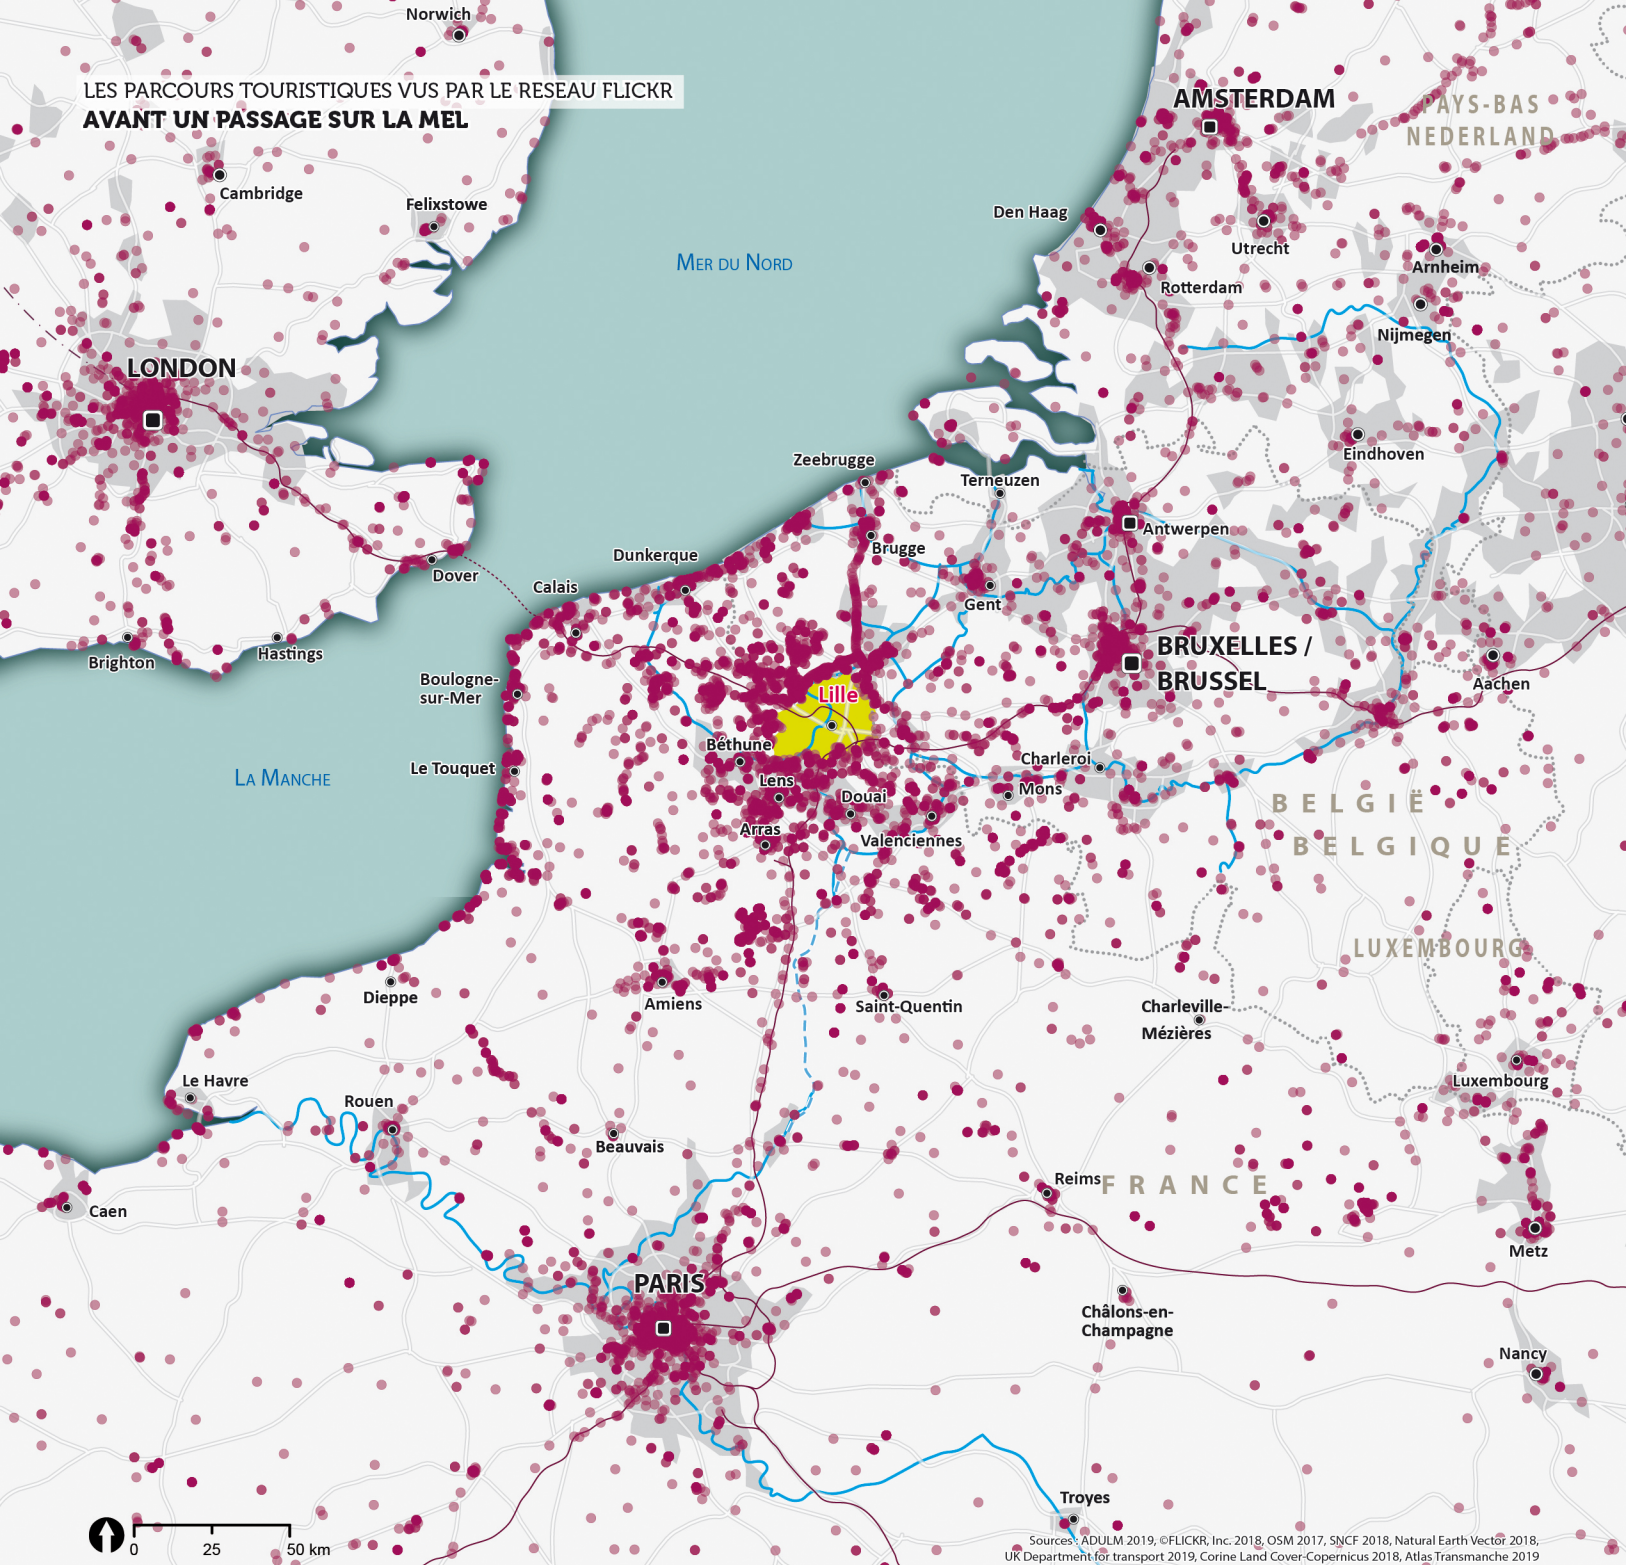

LES PARCOURS TOURISTIQUES VUS PAR LE RESEAU FLICKR
 AVANT UN PASSAGE SUR LA MEL

● Photo prise entre 0 et 5 jours avant une photo prise sur le territoire de la MEL (postée sur FLICKR entre 2004 et 2018)

----- Frontière

■ Métropole européenne de Lille (MEL)