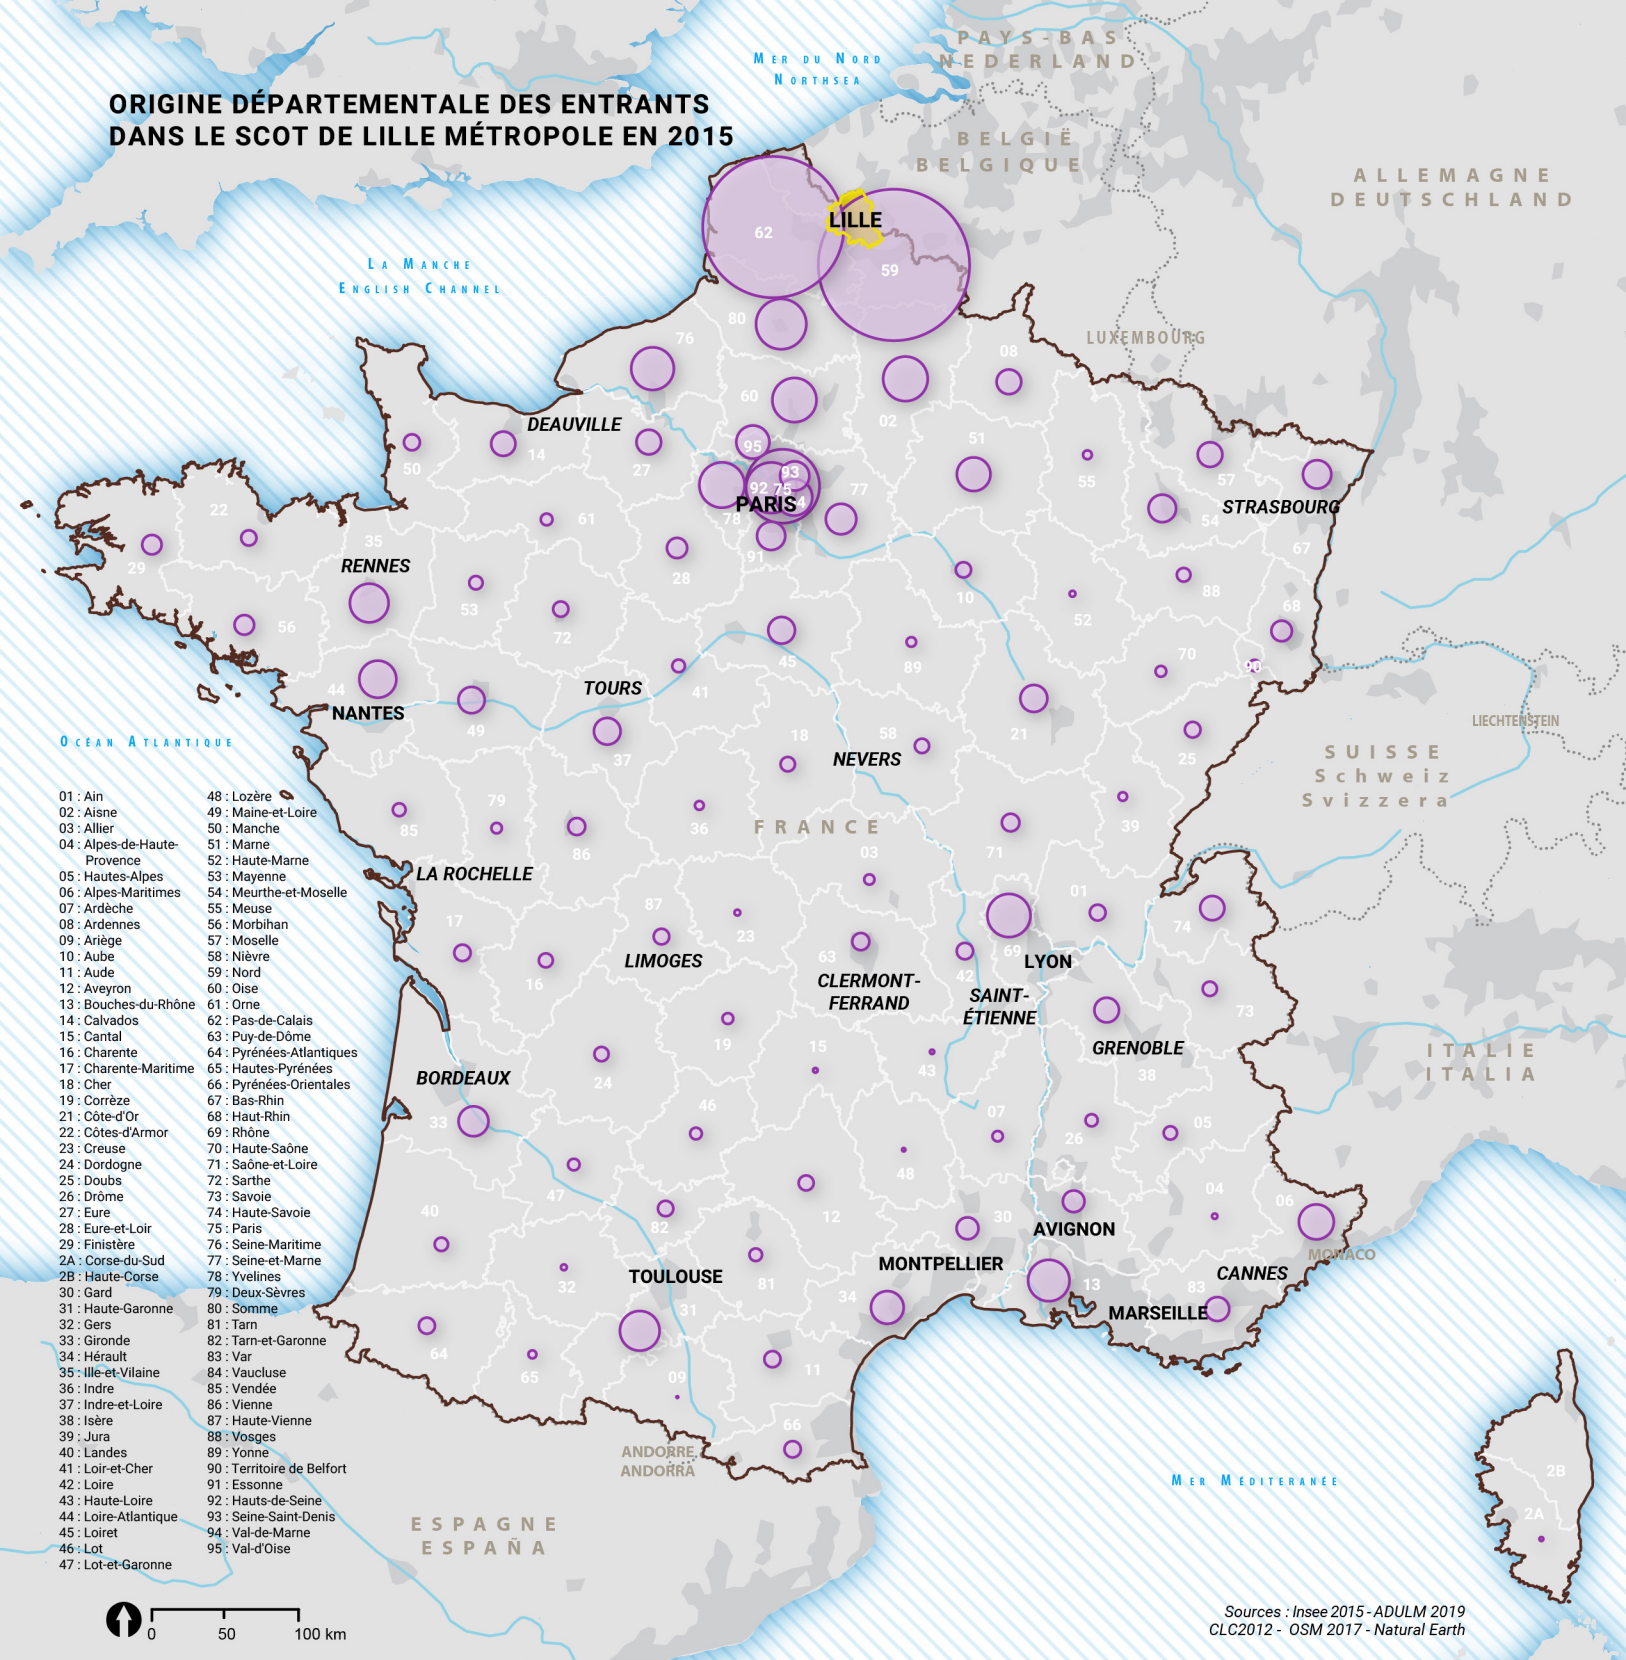

# ORIGINE DÉPARTEMENTALE DES ENTRANTS DANS LE SCOT DE LILLE MÉTROPOLITE EN 2015

## Nombre d'entrants dans le territoire du Scot par département (en nbre de personnes)

- ..... Frontière
- SCOT de Lille Métropole
- Limite de département
- Fleuve principal