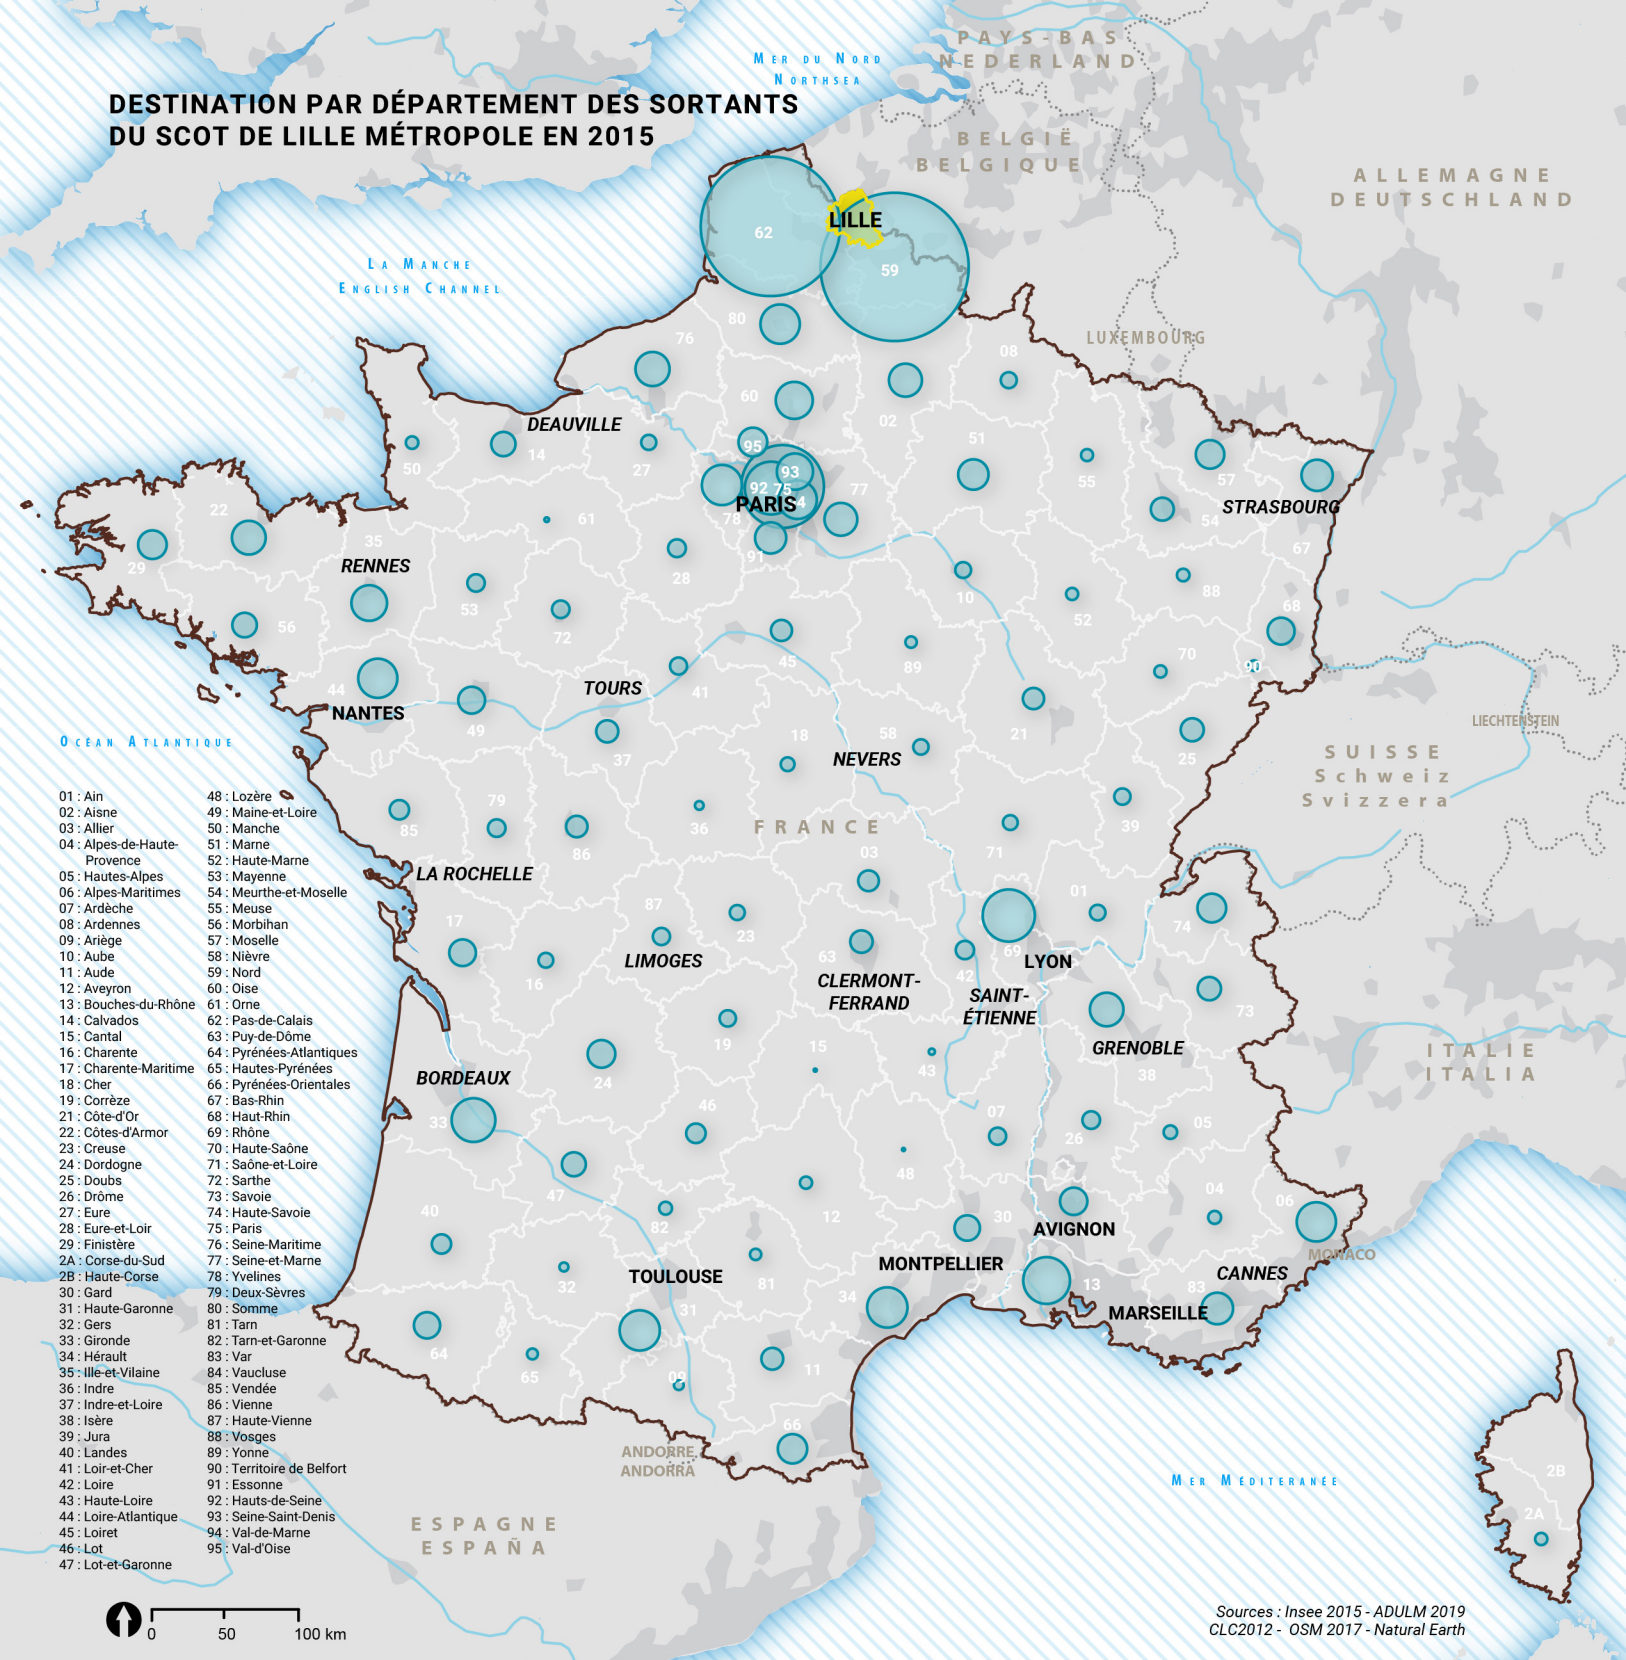

# DESTINATION PAR DÉPARTEMENT DES SORTANTS DU SCOT DE LILLE MÉTROPOLE EN 2015

**Nombre de sortants du territoire du Scot par département**  
 (en nbre de personnes)

- ..... Frontière
- SCOT de Lille Métropole
- Limite de département
- Fleuve principal

Sources : Insee 2015 - ADULM 2019  
 CLC2012 - OSM 2017 - Natural Earth