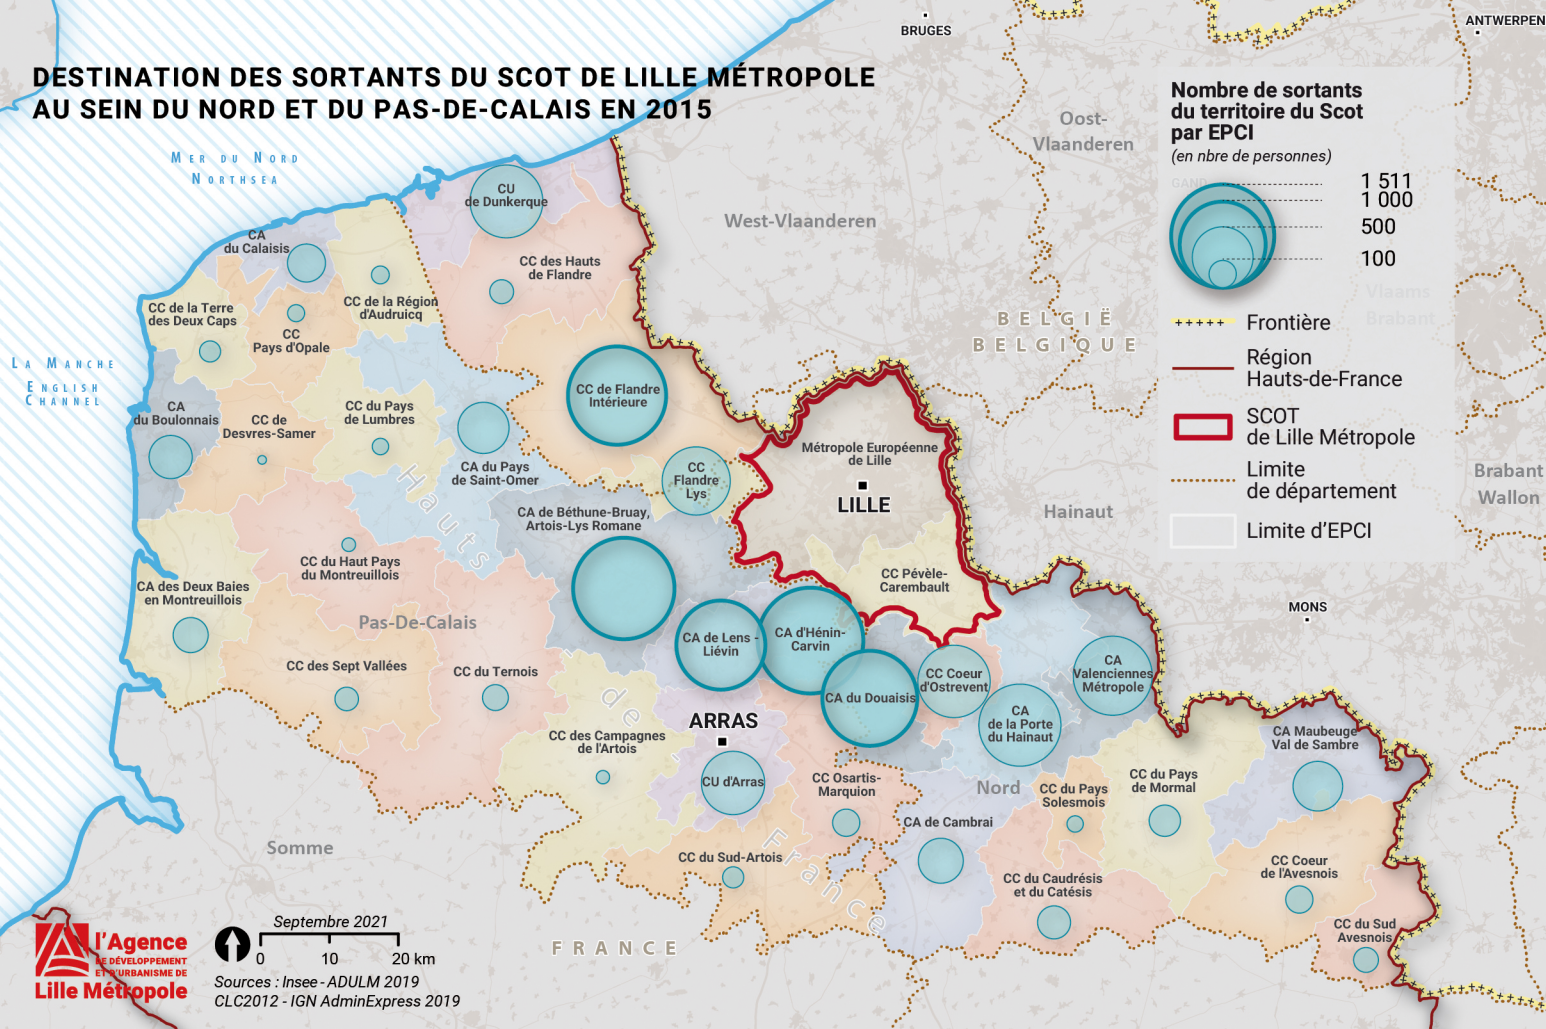

DESTINATION DES SORTANTS DU SCOT DE LILLE MÉTROPOLE AU SEIN DU NORD ET DU PAS-DE-CALAIS EN 2015

**Nombre de sortants
du territoire du Scot
par EPCI**
(en nbre de personnes)

- +++++ Frontière
- Région Hauts-de-France
- ▭ SCOT de Lille Métropole
- Limite de département
- Limite d'EPCI