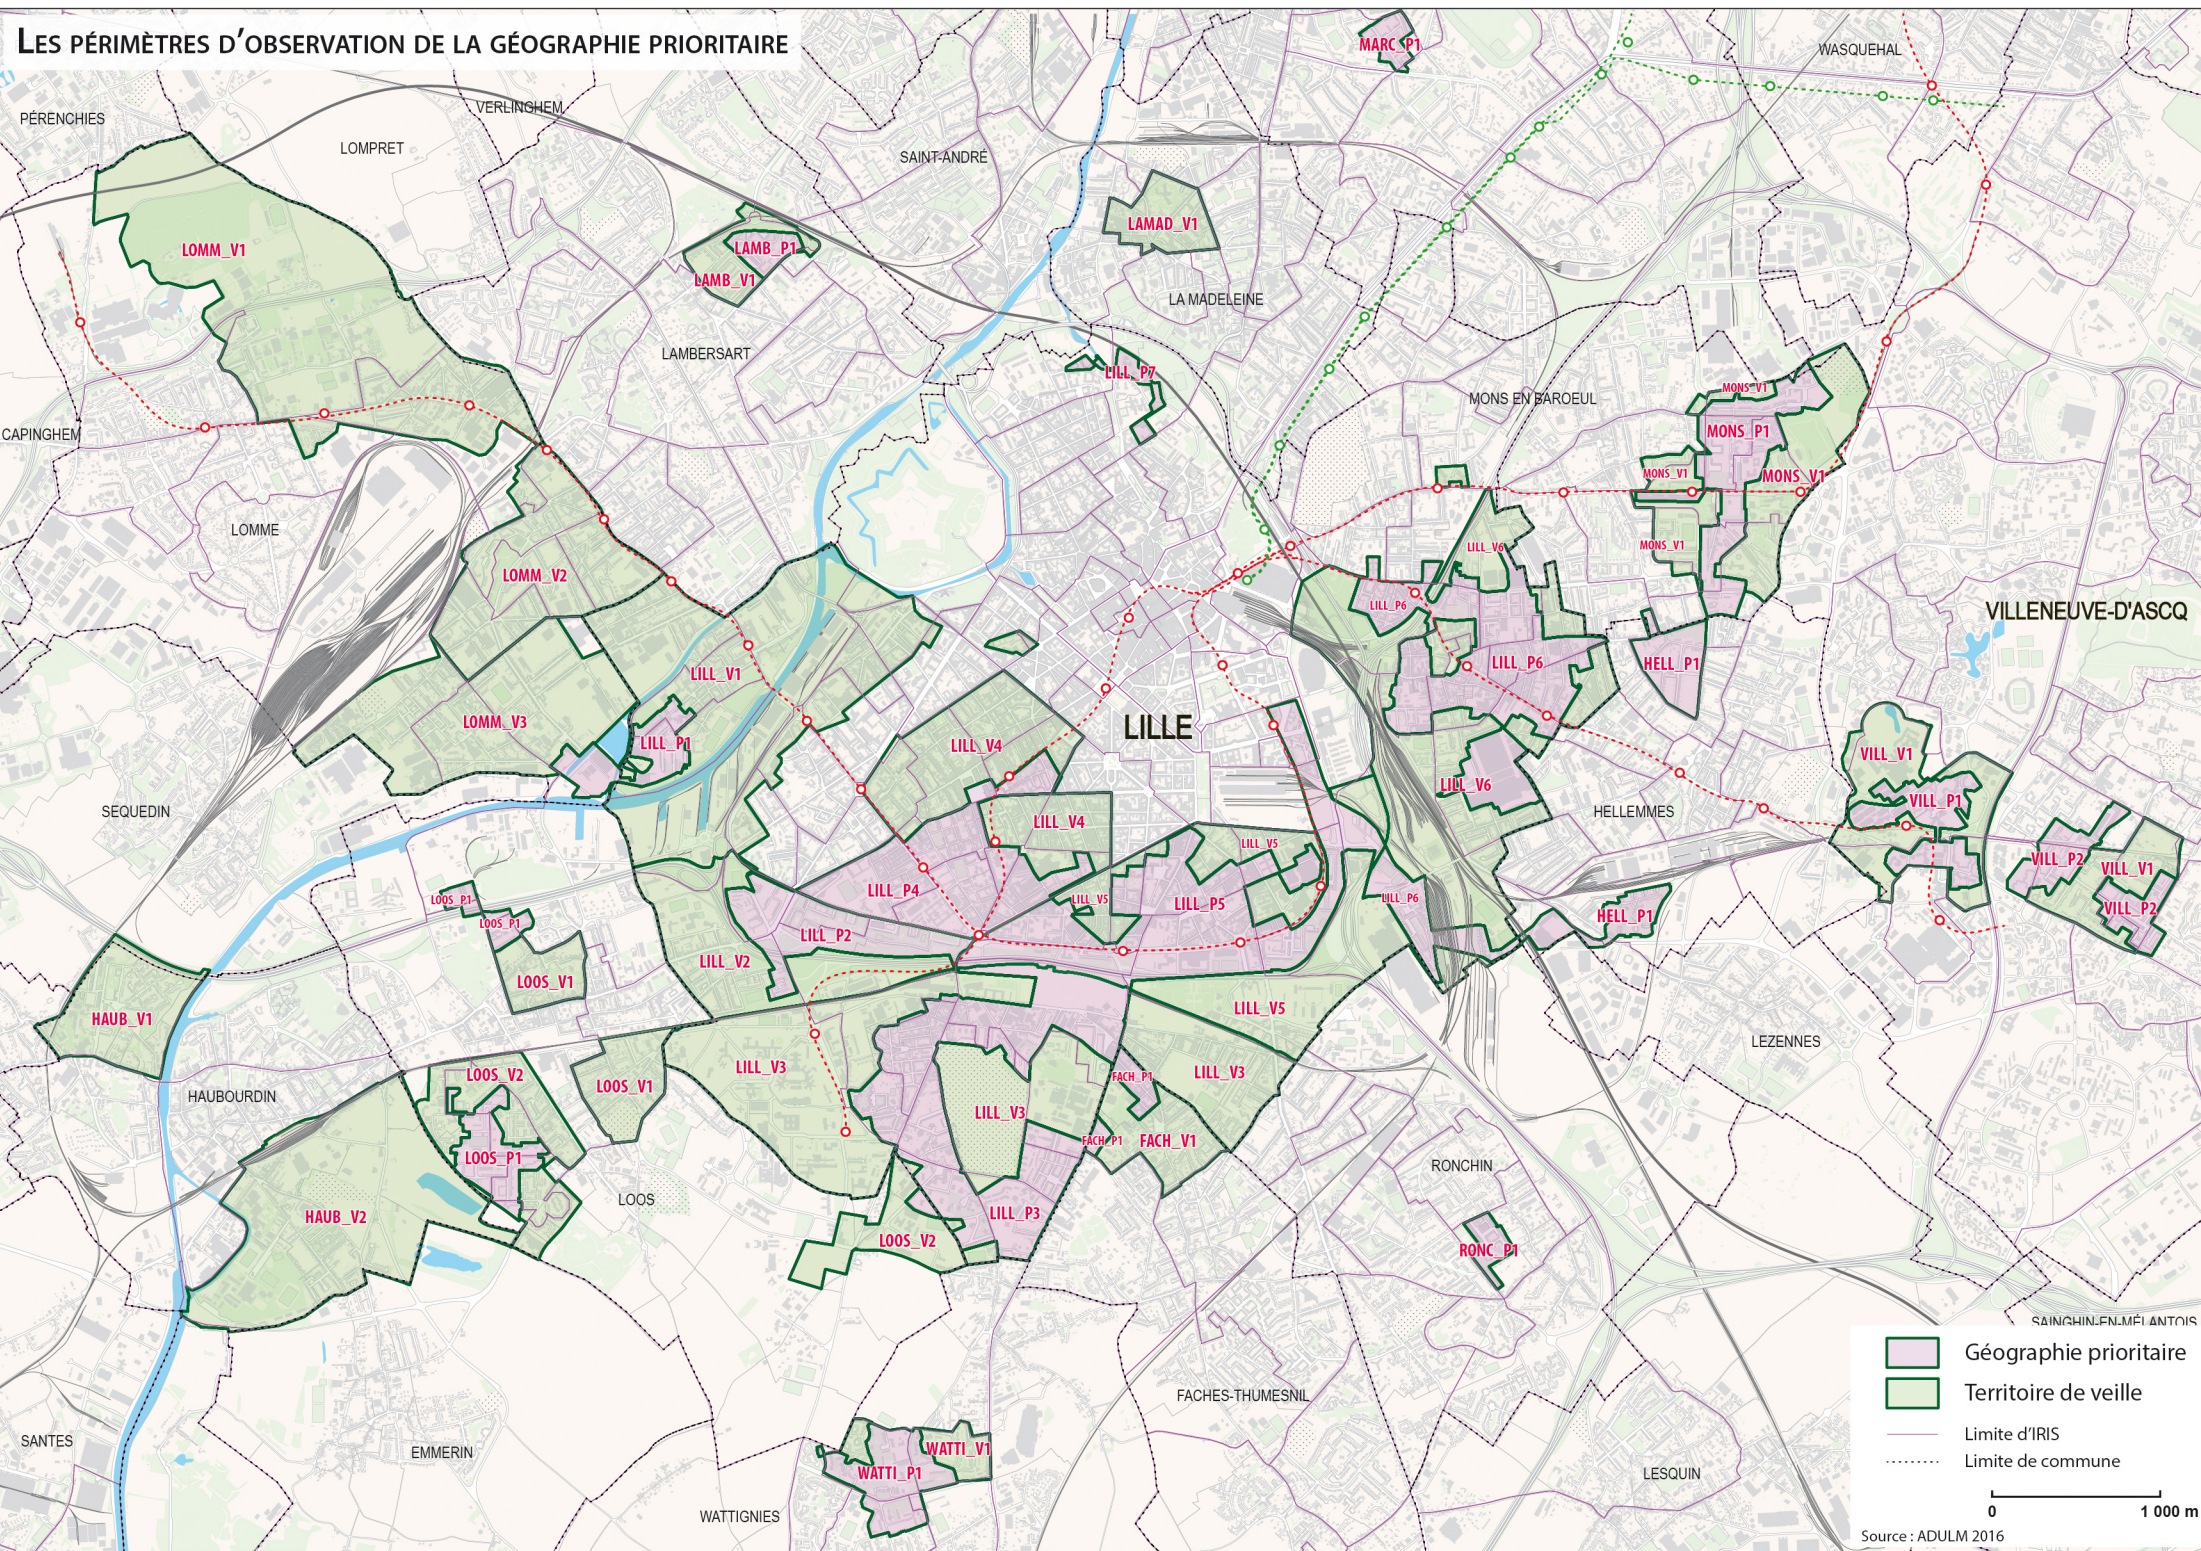

# LES PÉRIMÈTRES D'OBSERVATION DE LA GÉOGRAPHIE PRIORITAIRE

Géographie prioritaire  
 Territoire de veille  
 Limite d'IRIS  
 Limite de commune

0 1 000 m  
 Source : ADULM 2016