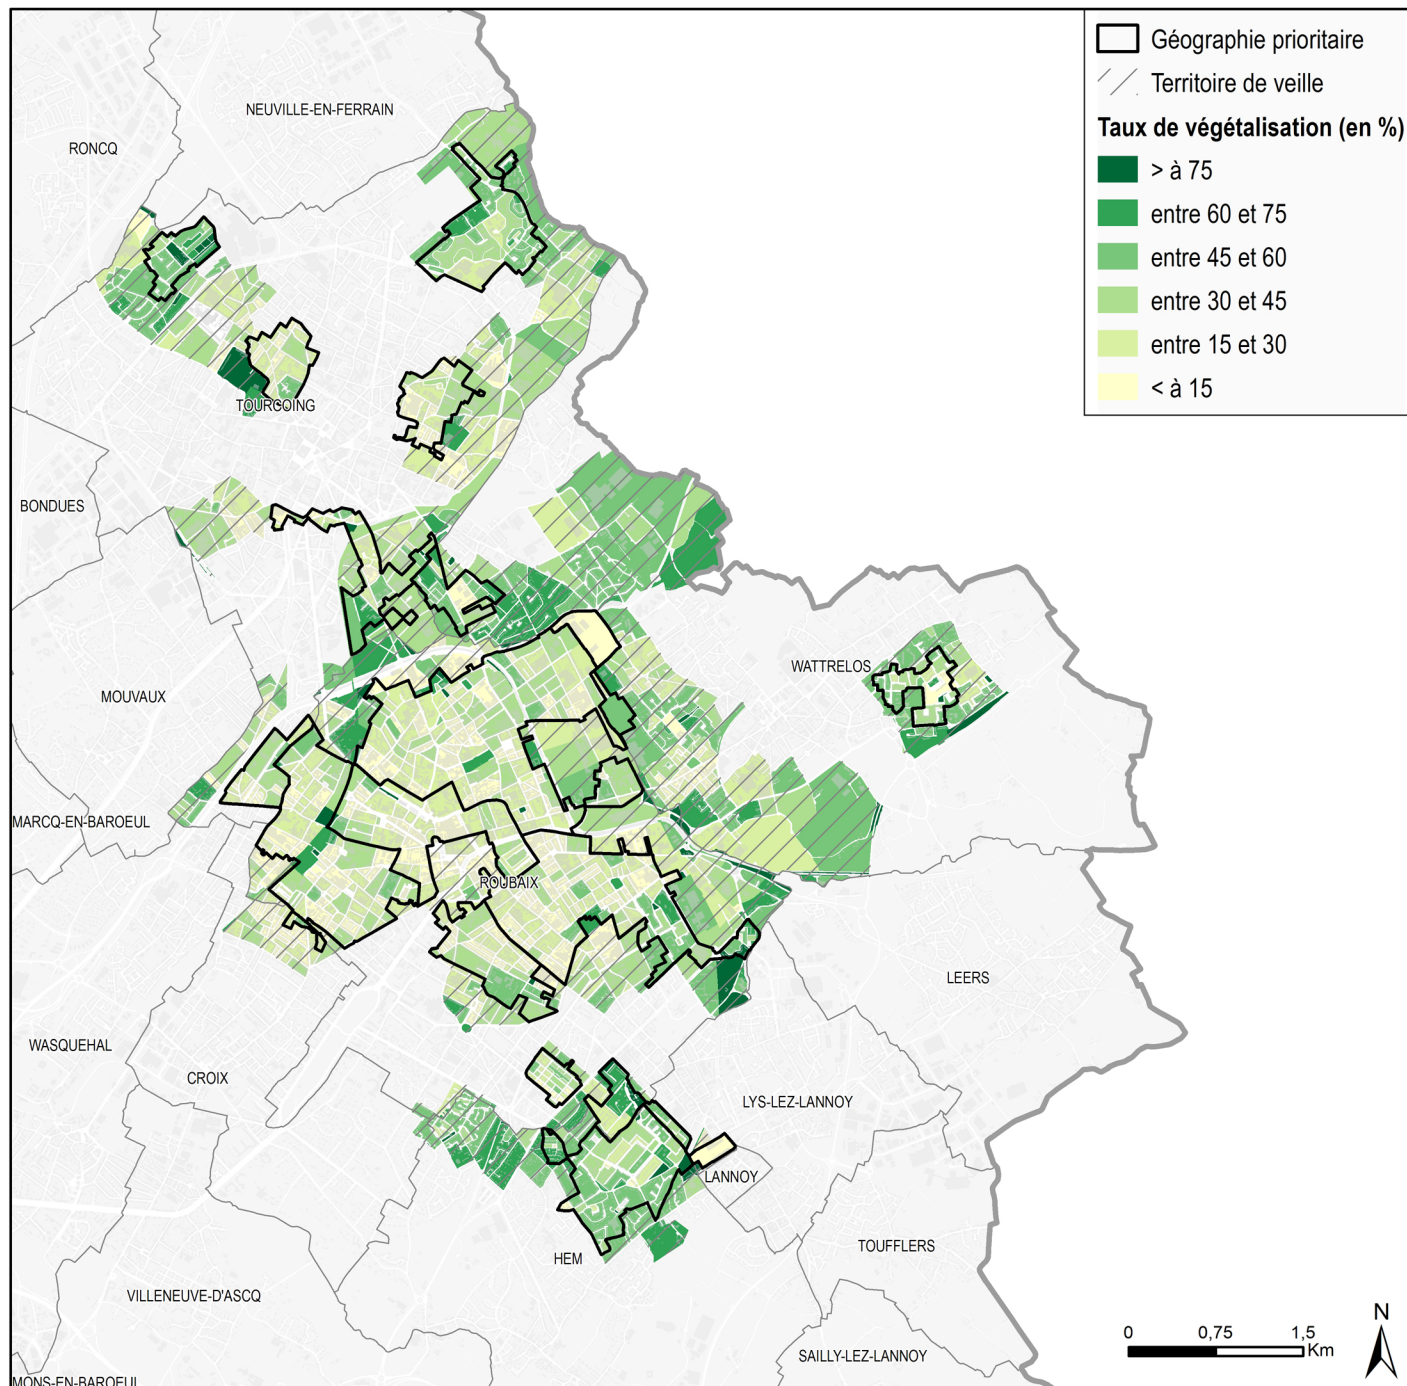

# Taux de surface végétalisée (par îlot)

Géographie prioritaire  
 Territoire de veille

**Taux de végétalisation (en %)**

- > à 75
- entre 60 et 75
- entre 45 et 60
- entre 30 et 45
- entre 15 et 30
- < à 15