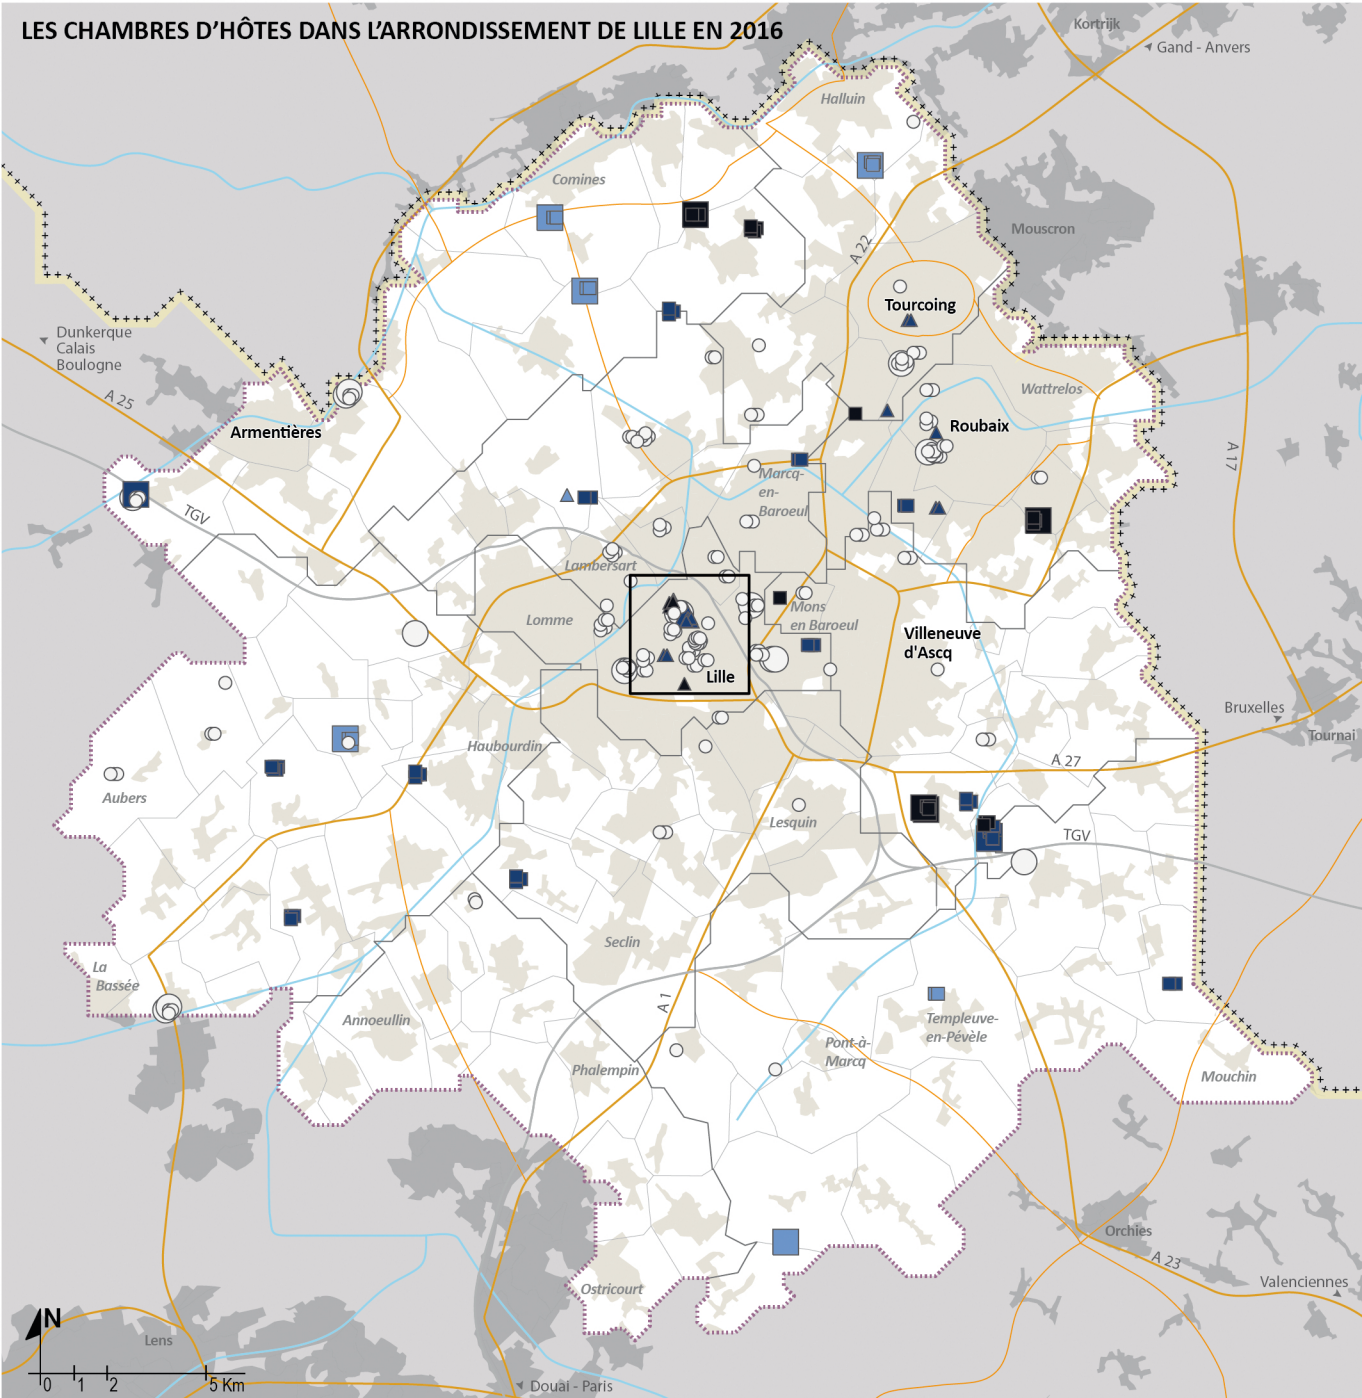

LES CHAMBRES D'HÔTES DANS L'ARRONDISSEMENT DE LILLE EN 2016

Labellisation des chambres d'hôtes (nombre d'hébergements)

-  4 clés ou 4 épis, City Break Premium (27)
-  3 clés ou épis, City Break Confort (56)
-  2 clés ou épis (18)
-  1 clé ou épi (0)
-  Non labellisées (183)

-  Frontière
-  Limite de l'arrondissement
-  Limite communale
-  Territoires de l'arrondissement de Lille