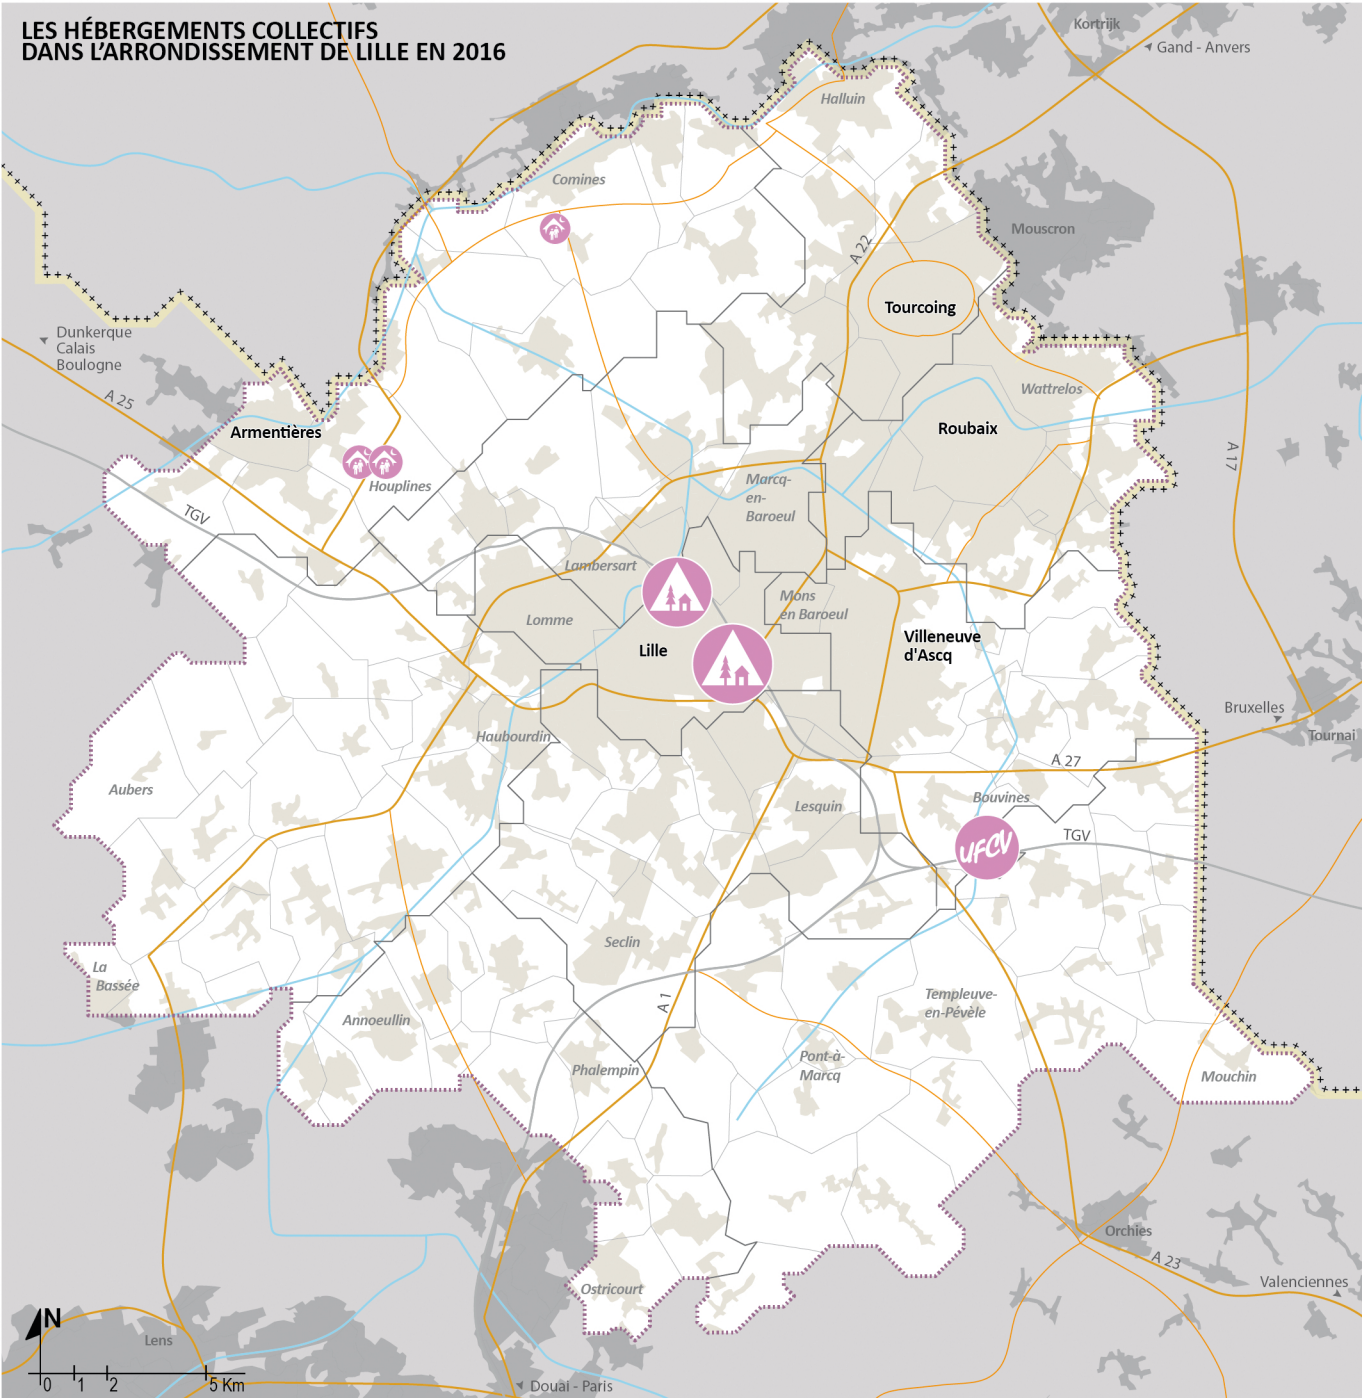

# LES HÉBERGEMENTS COLLECTIFS DANS L'ARRONDISSEMENT DE LILLE EN 2016

## Type et capacité des hébergements (nombre total de lits)

Auberge de jeunesse (352)

Centre de vacances UFCV (130)

Gîte de groupe (102)

## Limites administratives

- +++ Frontière
- ..... Limite de l'arrondissement
- Limite communale
- Territoires de l'arrondissement de Lille