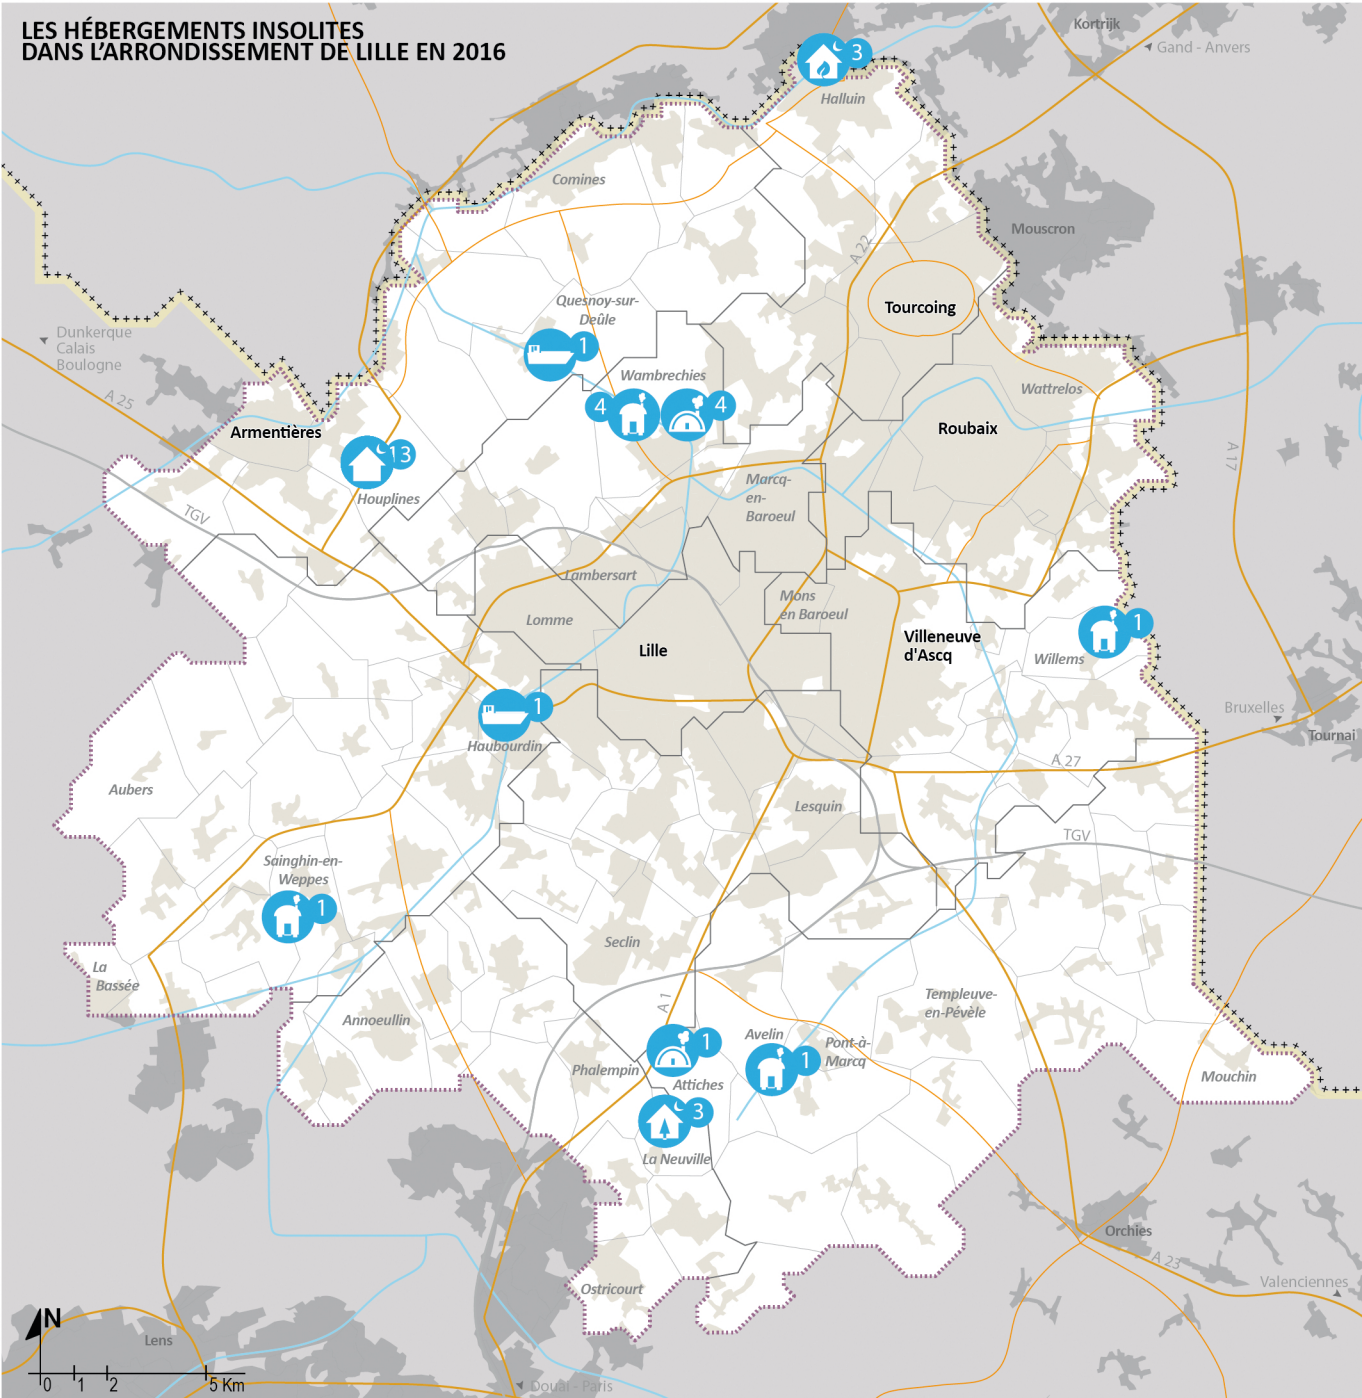

LES HÉBERGEMENTS INSOLITES DANS L'ARRONDISSEMENT DE LILLE EN 2016

Type et capacité des hébergements (nombre total d'hébergements)

-  Chalet (13)
-  Roulotte (7)
-  Ecolodge (3)
-  Cabane dans les arbres (3)
-  Péniche (2)
-  Autre (5)

Limites administratives

-  Frontière
-  Limite de l'arrondissement
-  Limite communale
-  Territoires de l'arrondissement de Lille