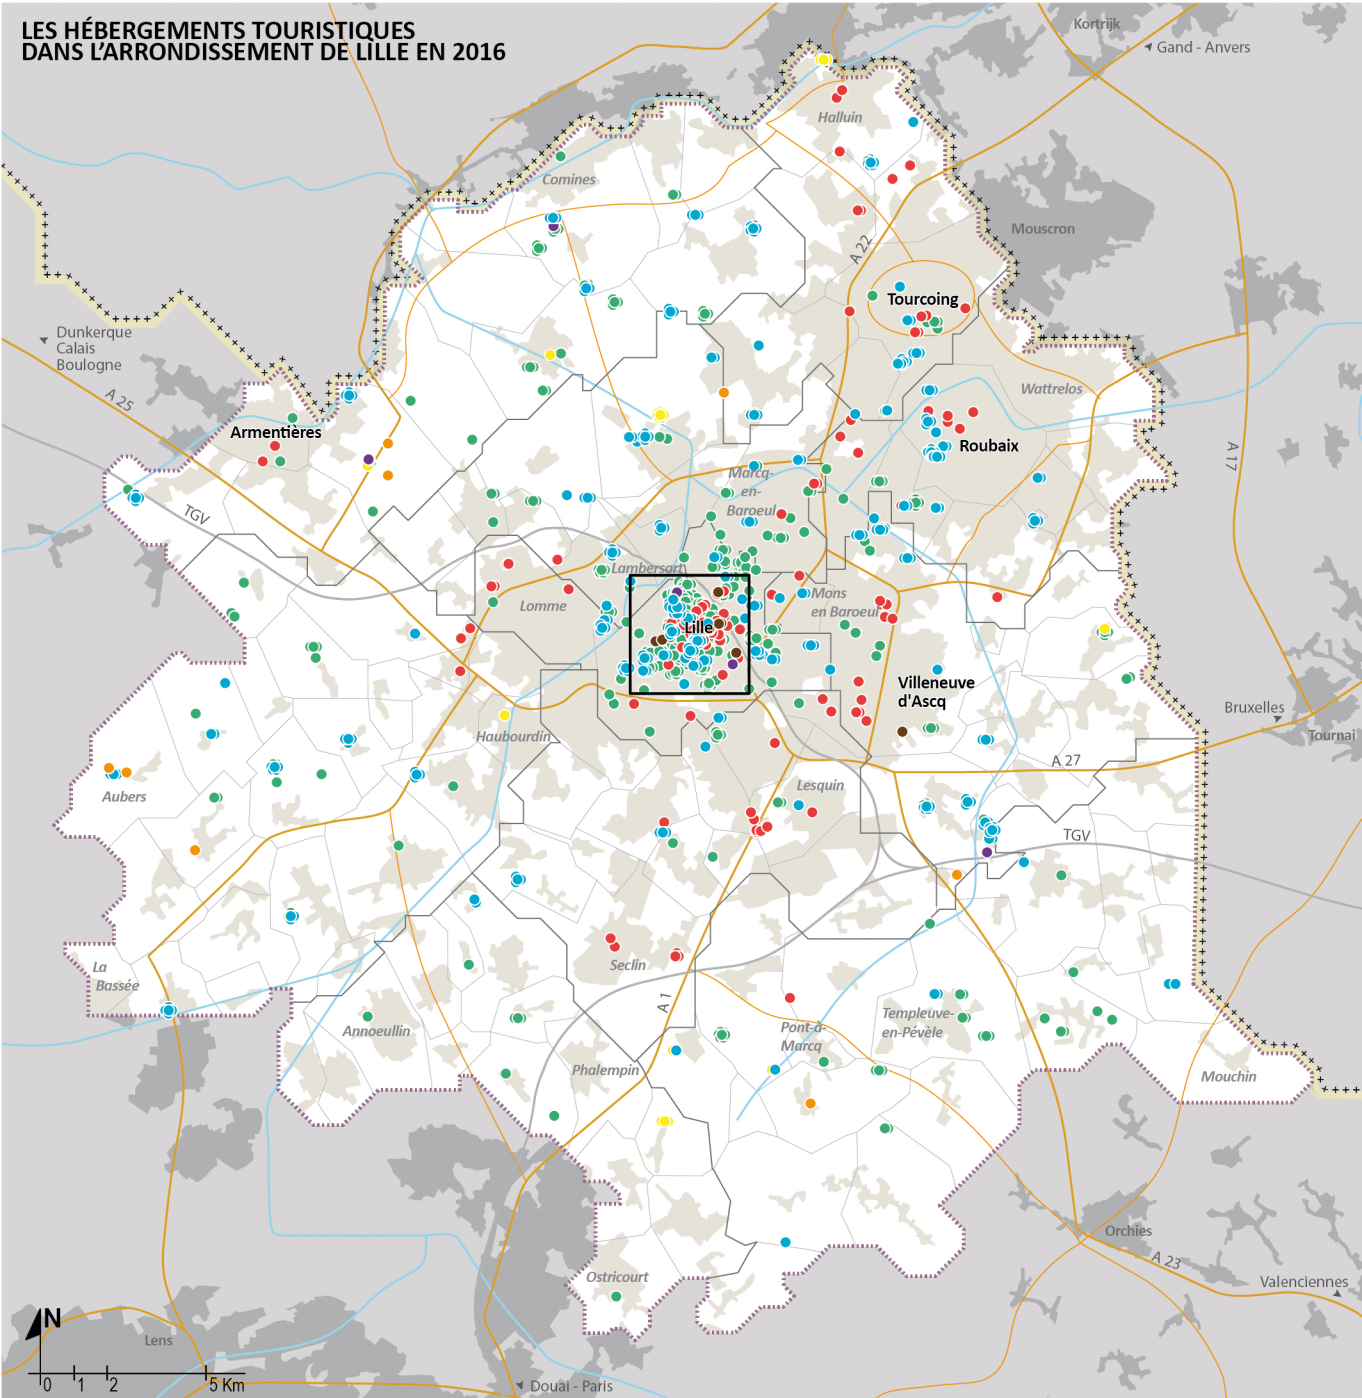

# LES HÉBERGEMENTS TOURISTIQUES DANS L'ARRONDISSEMENT DE LILLE EN 2016

## Catégories d'hébergement (nombre d'hébergements)

- Hôtel (118)
- Résidence hôtelière / de tourisme (8)
- Gîte/meublé de tourisme (569 - 335 propriétaires)
- Chambre d'hôtes (284 - 108 propriétaires)
- Camping (8)
- Hébergement collectif (6)
- Hébergement insolite (33 - 9 propriétaires)

## Limites administratives

- \*\*\* Frontière
- ..... Limite de l'arrondissement
- Limite communale
- Territoires de l'arrondissement de Lille