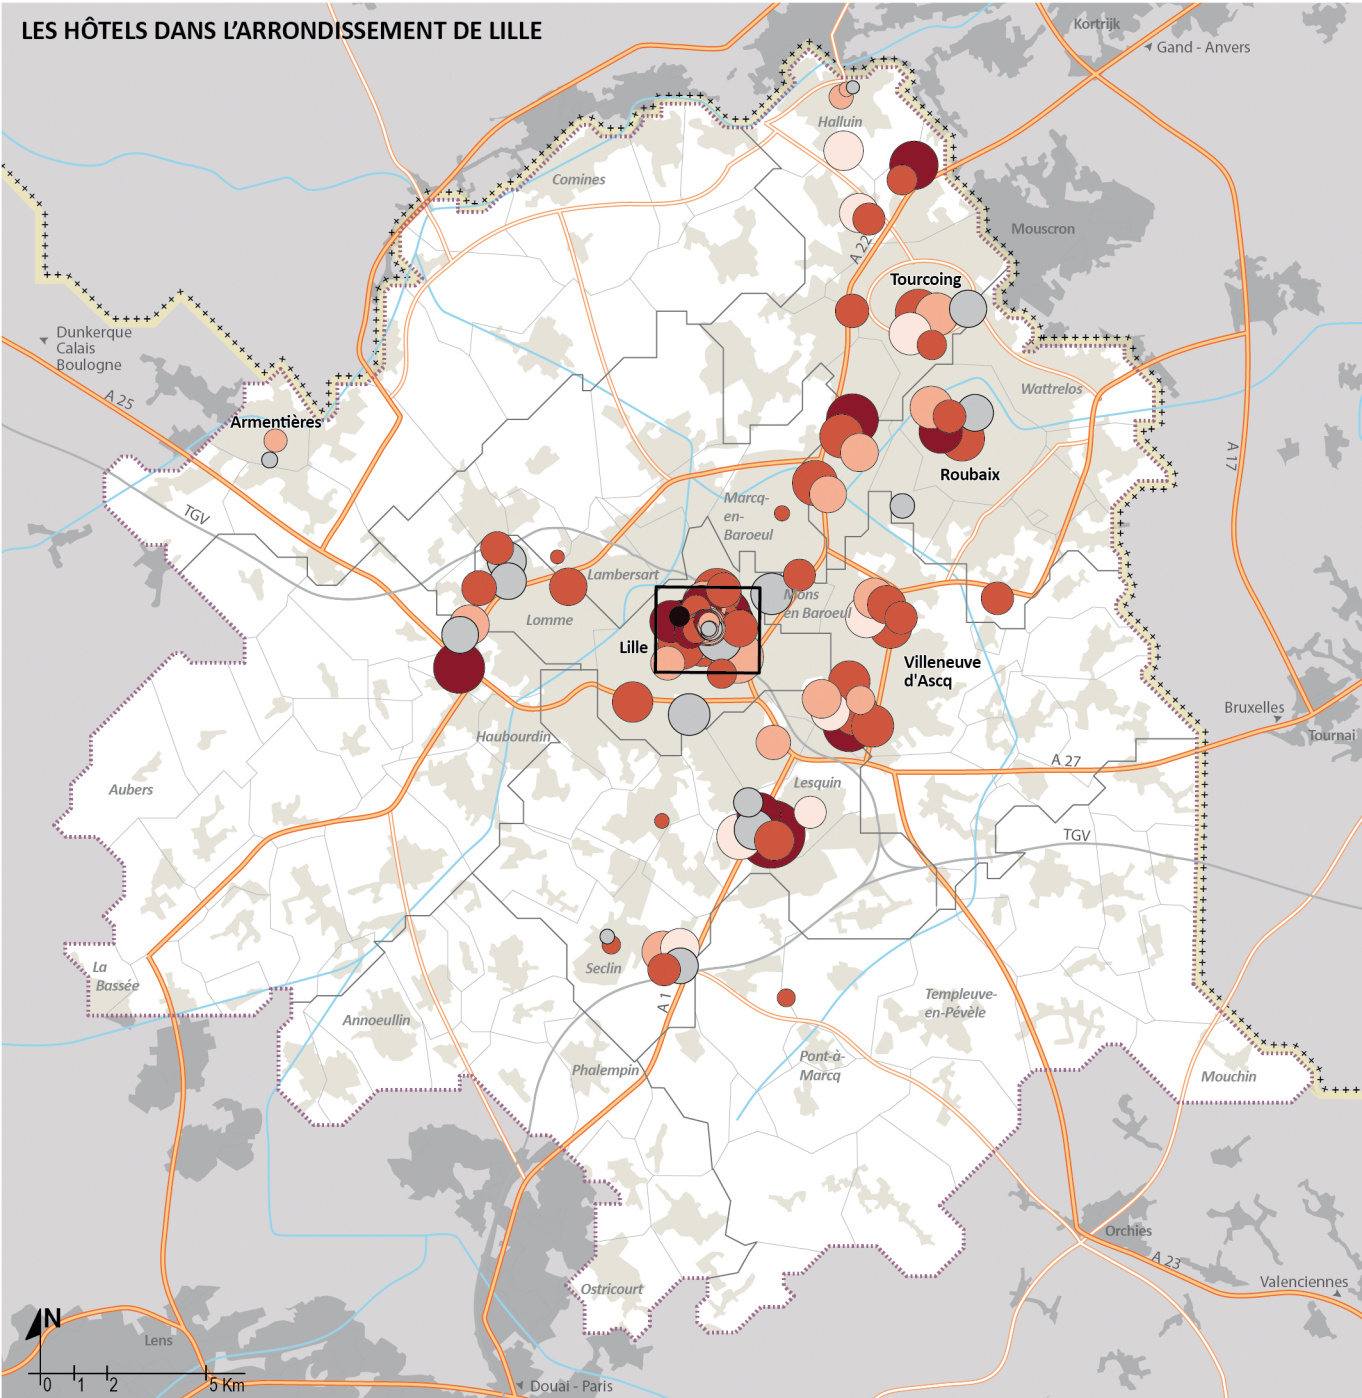

LES HÔTELS DANS L'ARRONDISSEMENT DE LILLE

Classement des hôtels

- 5 étoiles
(3 établissements, 250 chambres)
- 4 étoiles
(16 établissements, 1 652 chambres)
- 3 étoiles
(44 établissements, 2 735 chambres)
- 2 étoiles
(25 établissements, 1 398 chambres)
- 1 étoile
(11 établissements, 712 chambres)
- Non classés
(19 établissements, 959 chambres)

Capacité des hôtels (en chambres)

Limites administratives

- Frontière
- Limite de l'arrondissement
- Limite communale
- Territoires de l'arrondissement de Lille