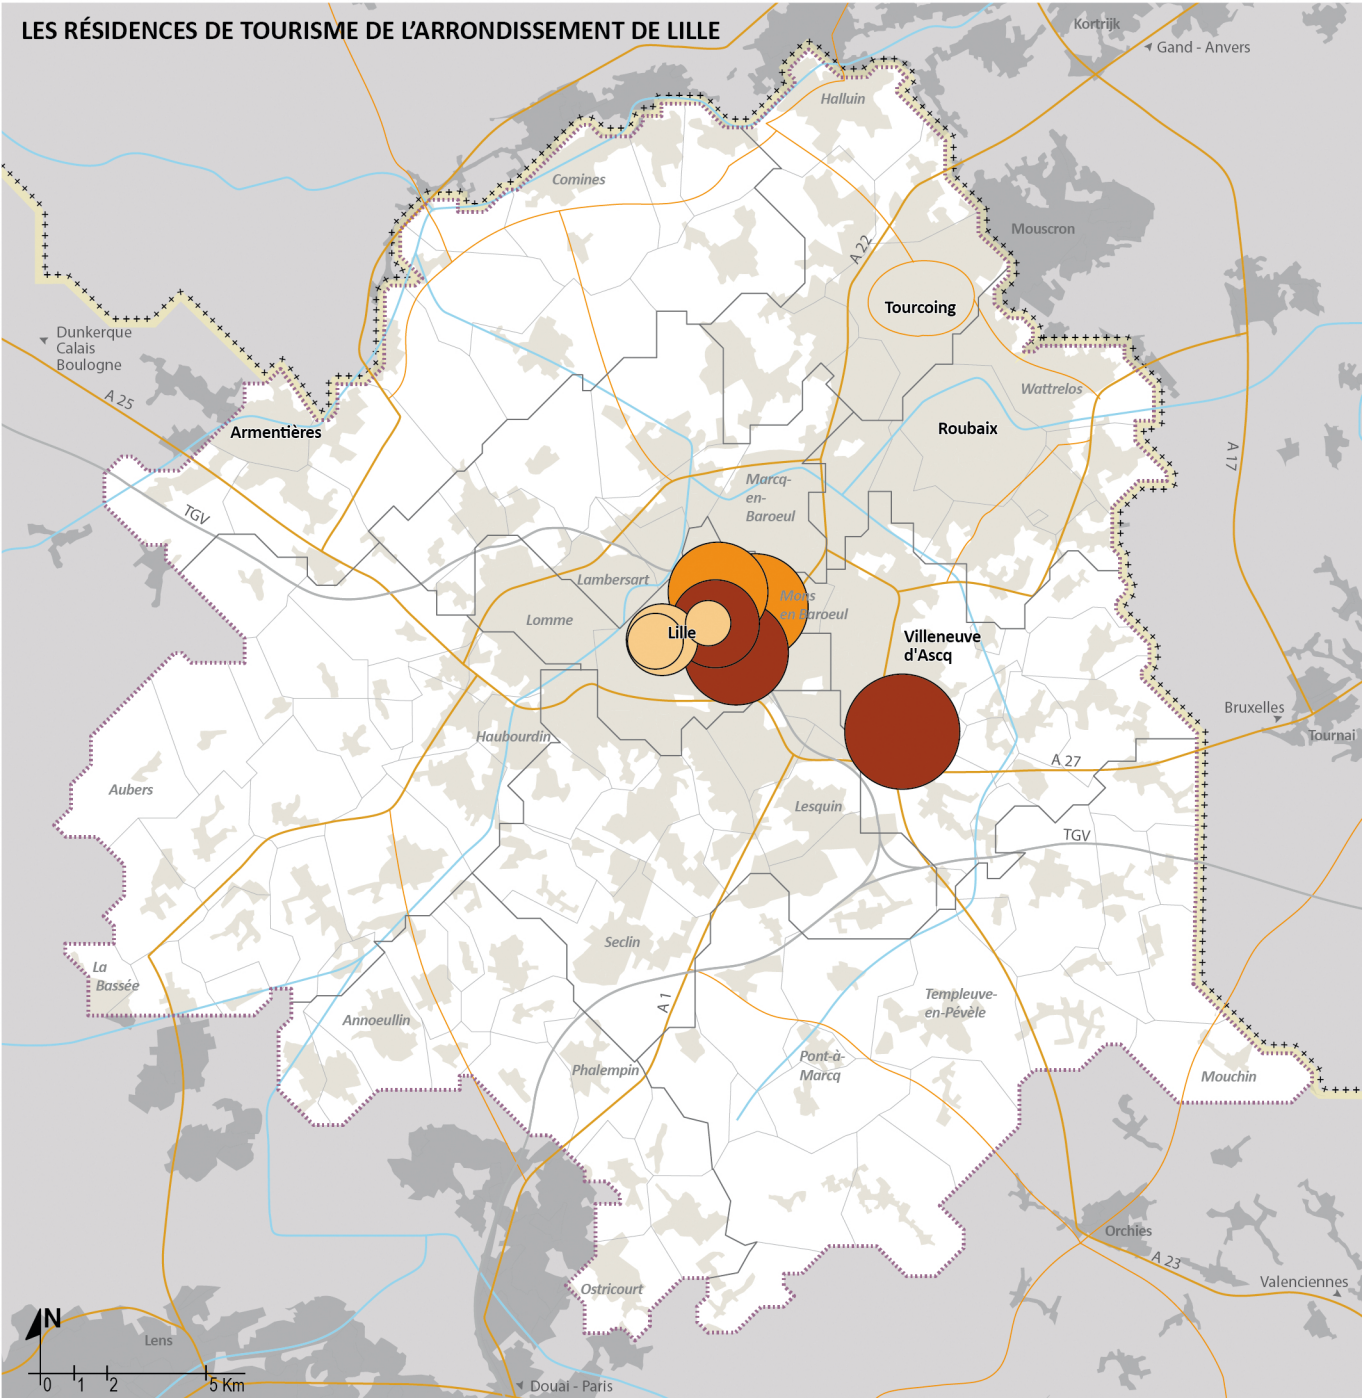

LES RÉSIDENCES DE TOURISME DE L'ARRONDISSEMENT DE LILLE

Classement des résidences de tourisme

- 3 étoiles (2 établissements / 662 lits)
- 2 étoiles (3 établissements / 1013 lits)
- Non classées (3 établissements / 325 lits)

Capacité des résidences de tourisme (en lits)

Limites administratives

- Frontière
- Limite de l'arrondissement
- Limite communale
- Territoires de l'arrondissement de Lille