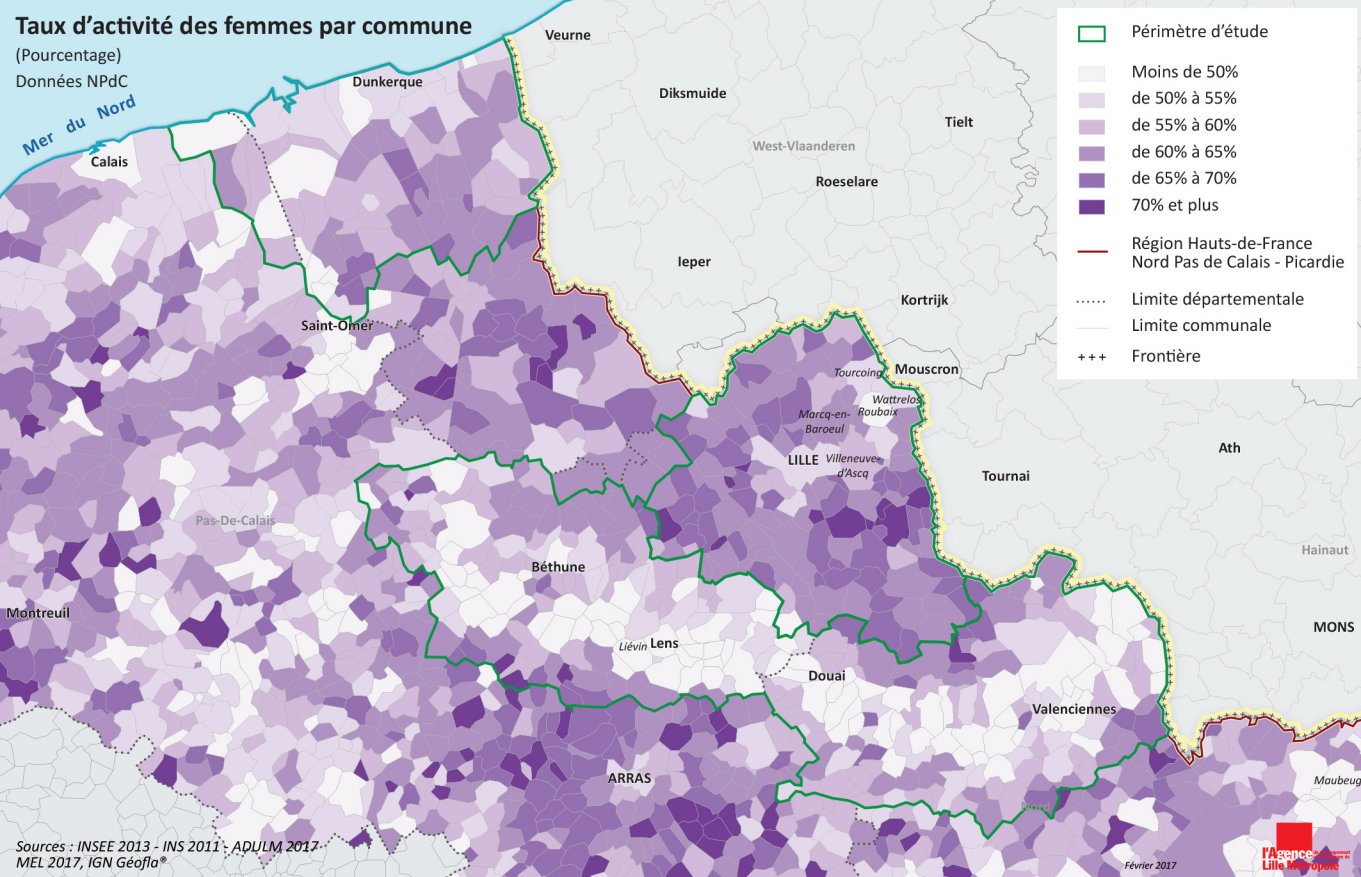

Taux d'activité des femmes par commune

(Pourcentage)

Données NPdC

Mer du Nord

- Périmètre d'étude
- Moins de 50%
- de 50% à 55%
- de 55% à 60%
- de 60% à 65%
- de 65% à 70%
- 70% et plus
- Région Hauts-de-France Nord Pas de Calais - Picardie
- Limite départementale
- Limite communale
- Frontière

Sources : INSEE 2013 - INS 2011 - ADJLM 2017 - MEL 2017, IGN GéoFla®