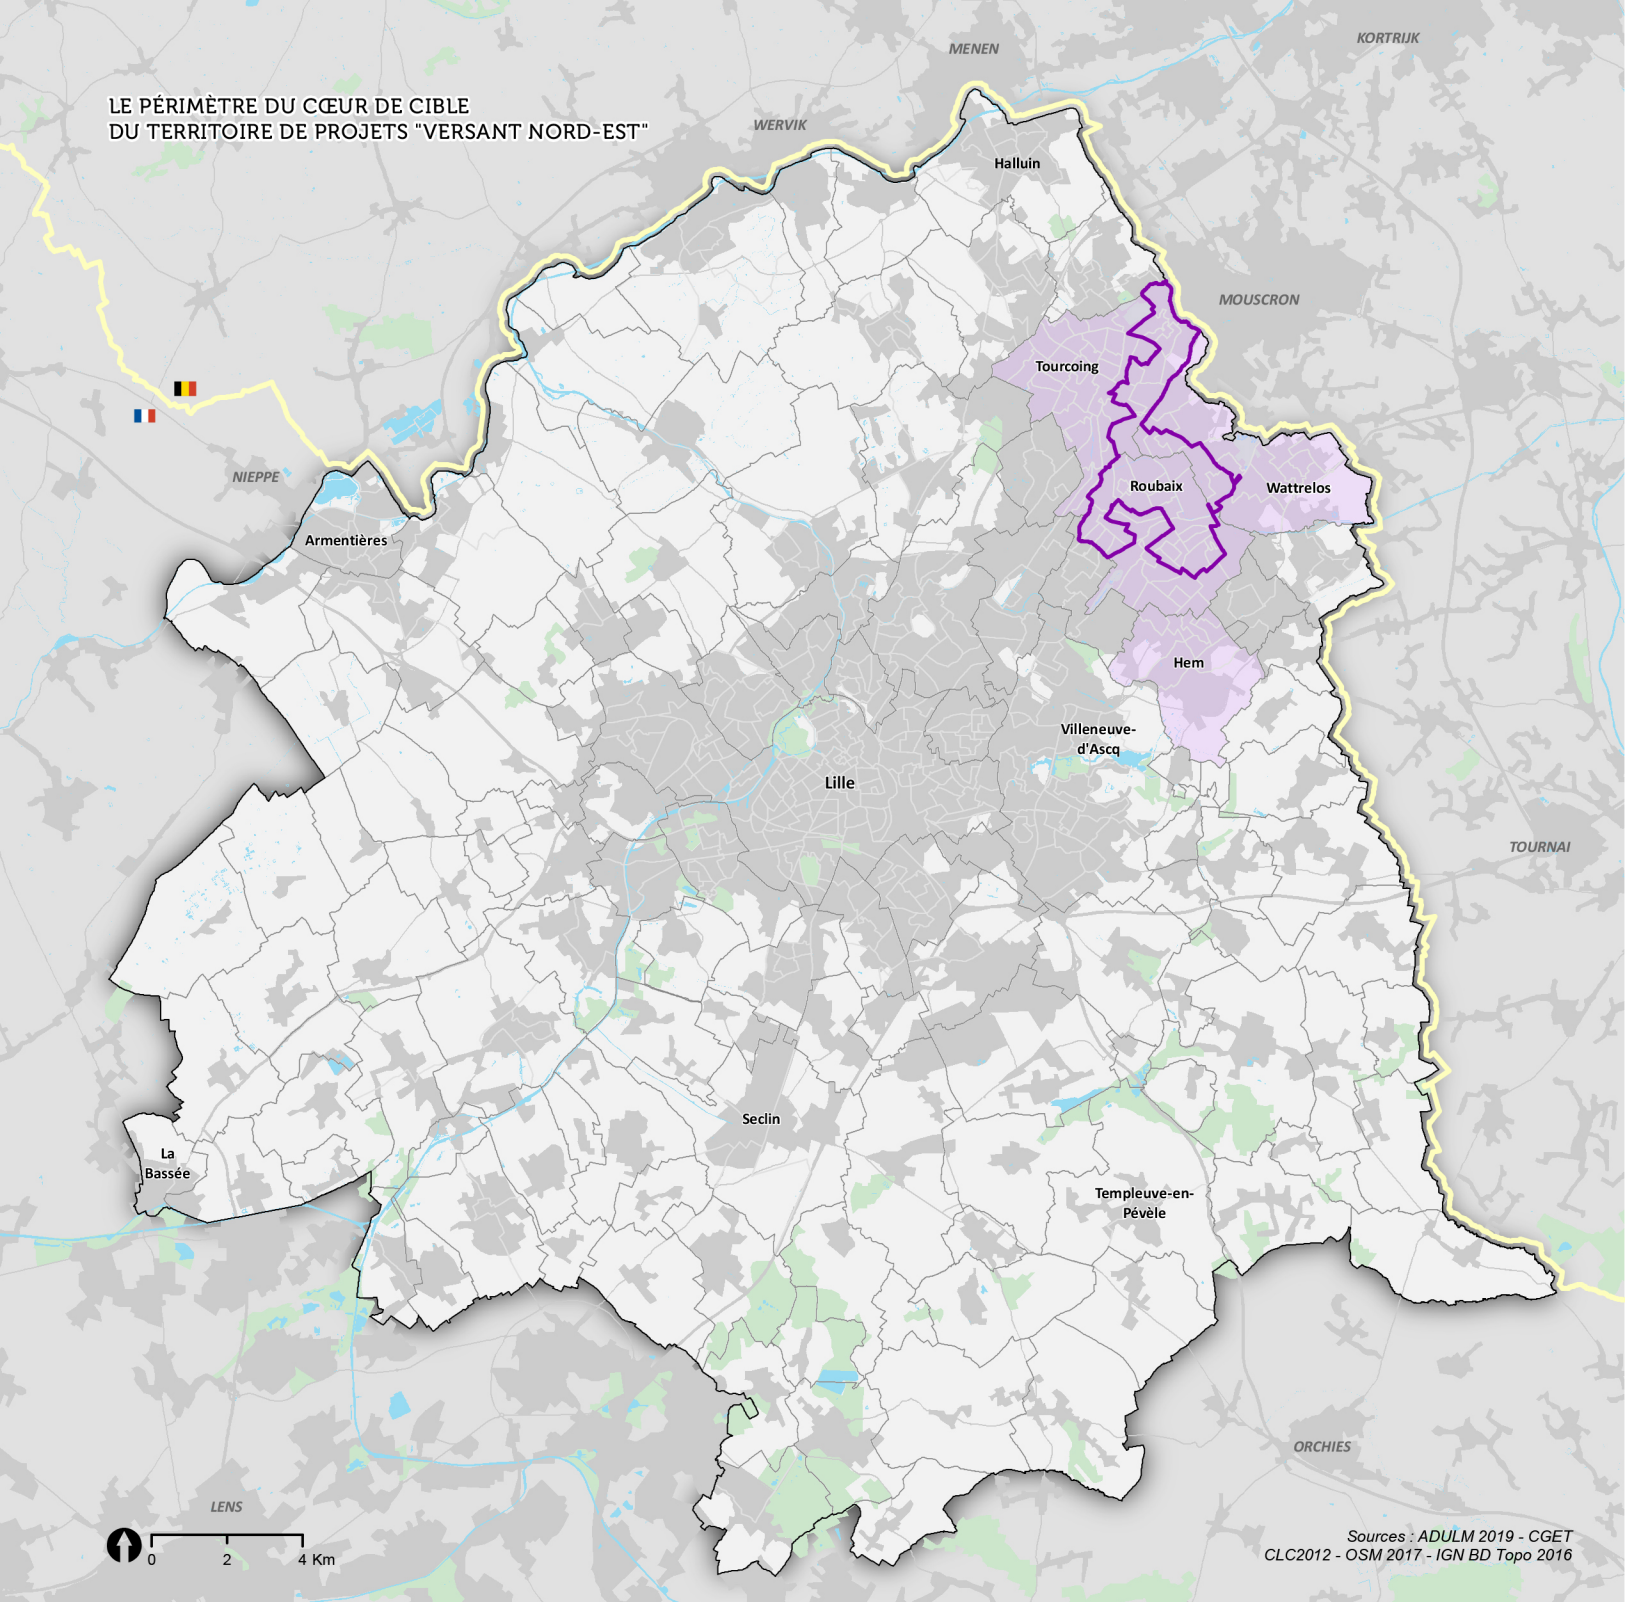

LE PÉRIMÈTRE DU CŒUR DE CIBLE
DU TERRITOIRE DE PROJETS "VERSANT NORD-EST"

Sources : ADULM 2019 - CGET
CLC2012 - OSM 2017 - IGN BD Topo 2016

 Cœur de cible du territoire de projets Versant Nord-Est
 Versant Nord-Est

 Frontière France/Belgique
 Arrondissement de Lille
 Limite communale
 Limite des Iris