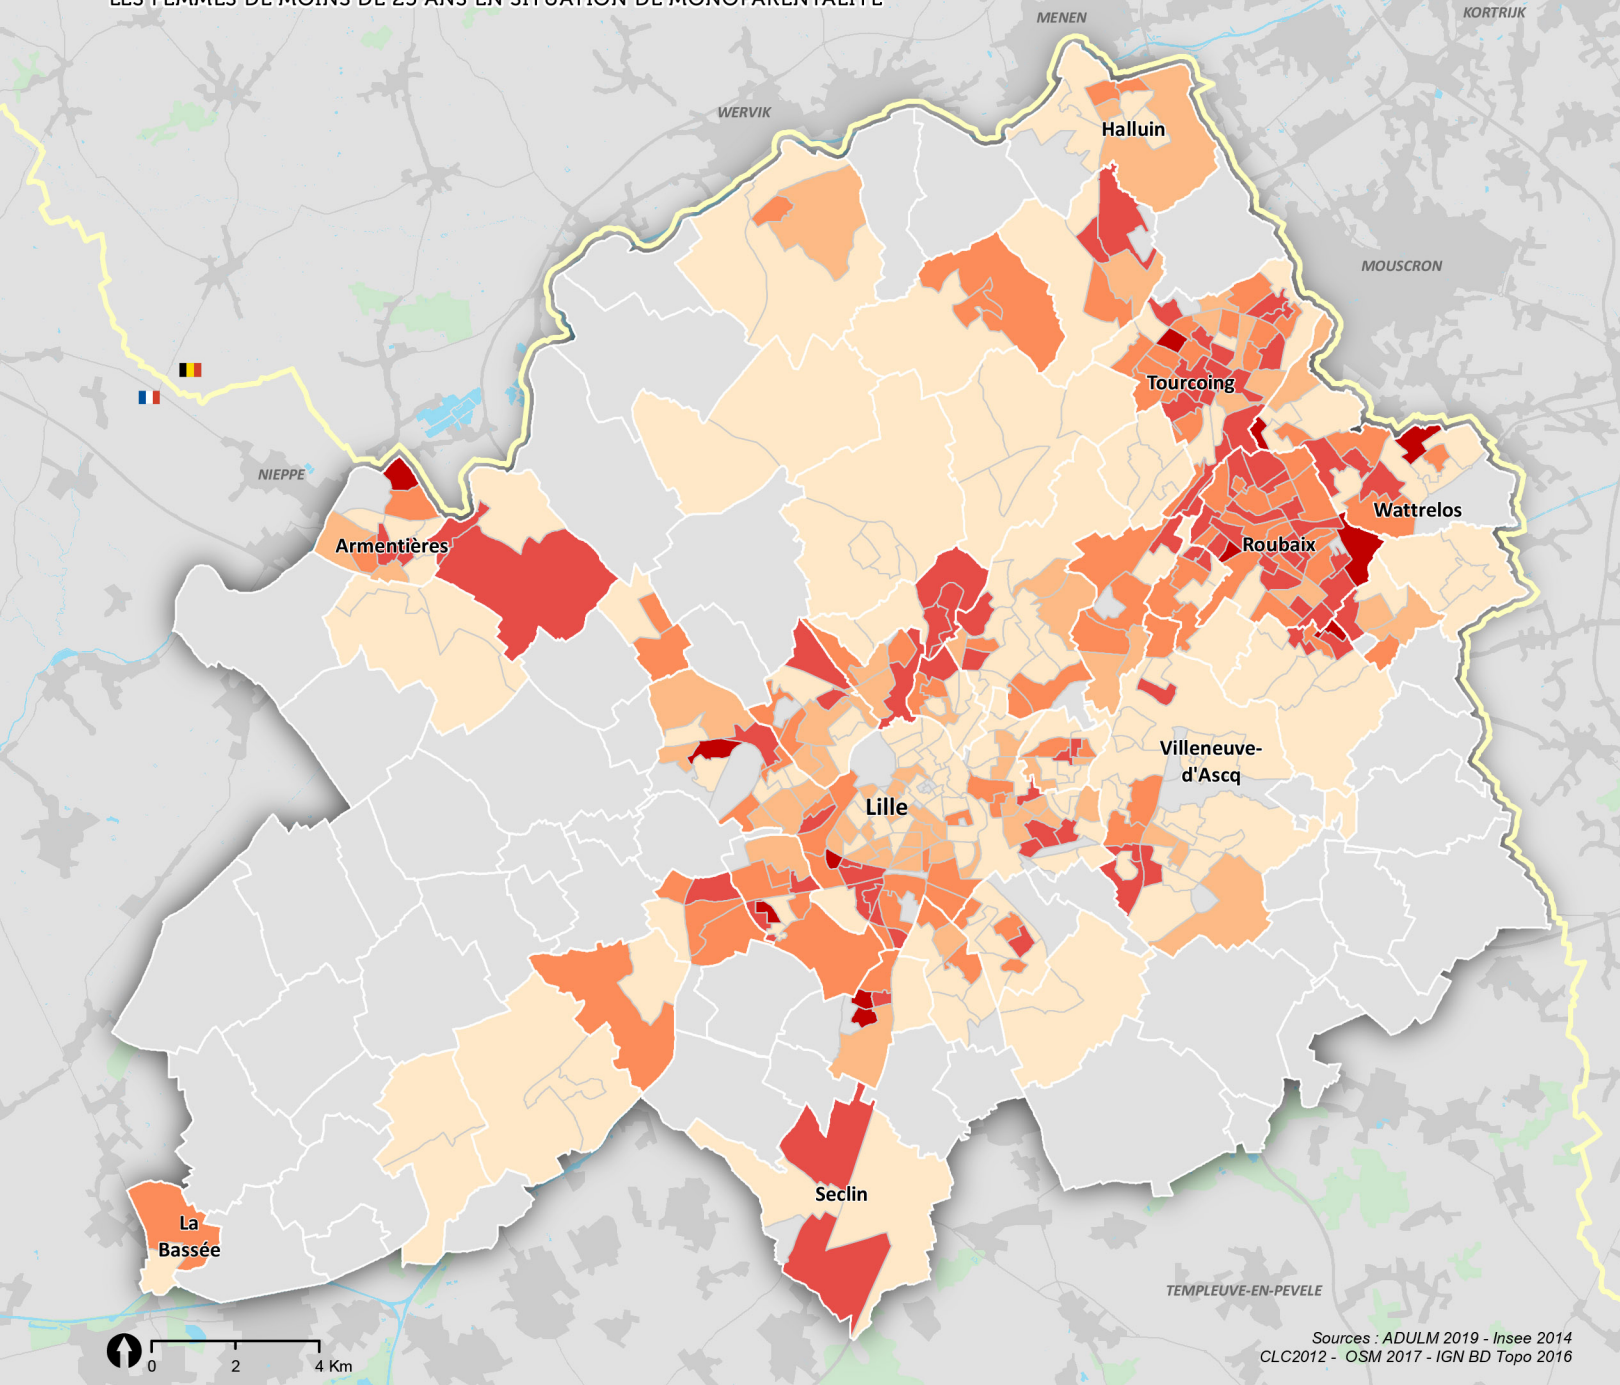

# LES FEMMES DE MOINS DE 25 ANS EN SITUATION DE MONOPARENTALITÉ

**Part des femmes en situation de monoparentalité  
parmi les femmes âgées de 15 à 24 ans par Iris\*  
(en pourcentage)**

Moyenne Arrondissement de Lille : 1,76%

— Frontière France/Belgique  
□ Limite des Iris

\* Iris : Ilots regroupés pour l'information statistique (définition Insee)