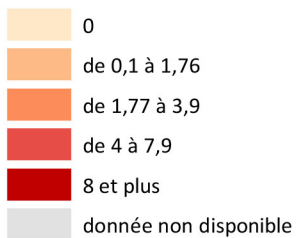

# LES FEMMES DE MOINS DE 25 ANS EN SITUATION DE MONOPARENTALITÉ

**Part des femmes en situation de monoparentalité  
parmi les femmes âgées de 15 à 24 ans par Iris\*  
(en pourcentage)**

Moyenne Arrondissement de Lille : 1,76%

— Frontière France/Belgique  
□ Limite des Iris

\* Iris : Ilots regroupés pour l'information statistique (définition Insee)